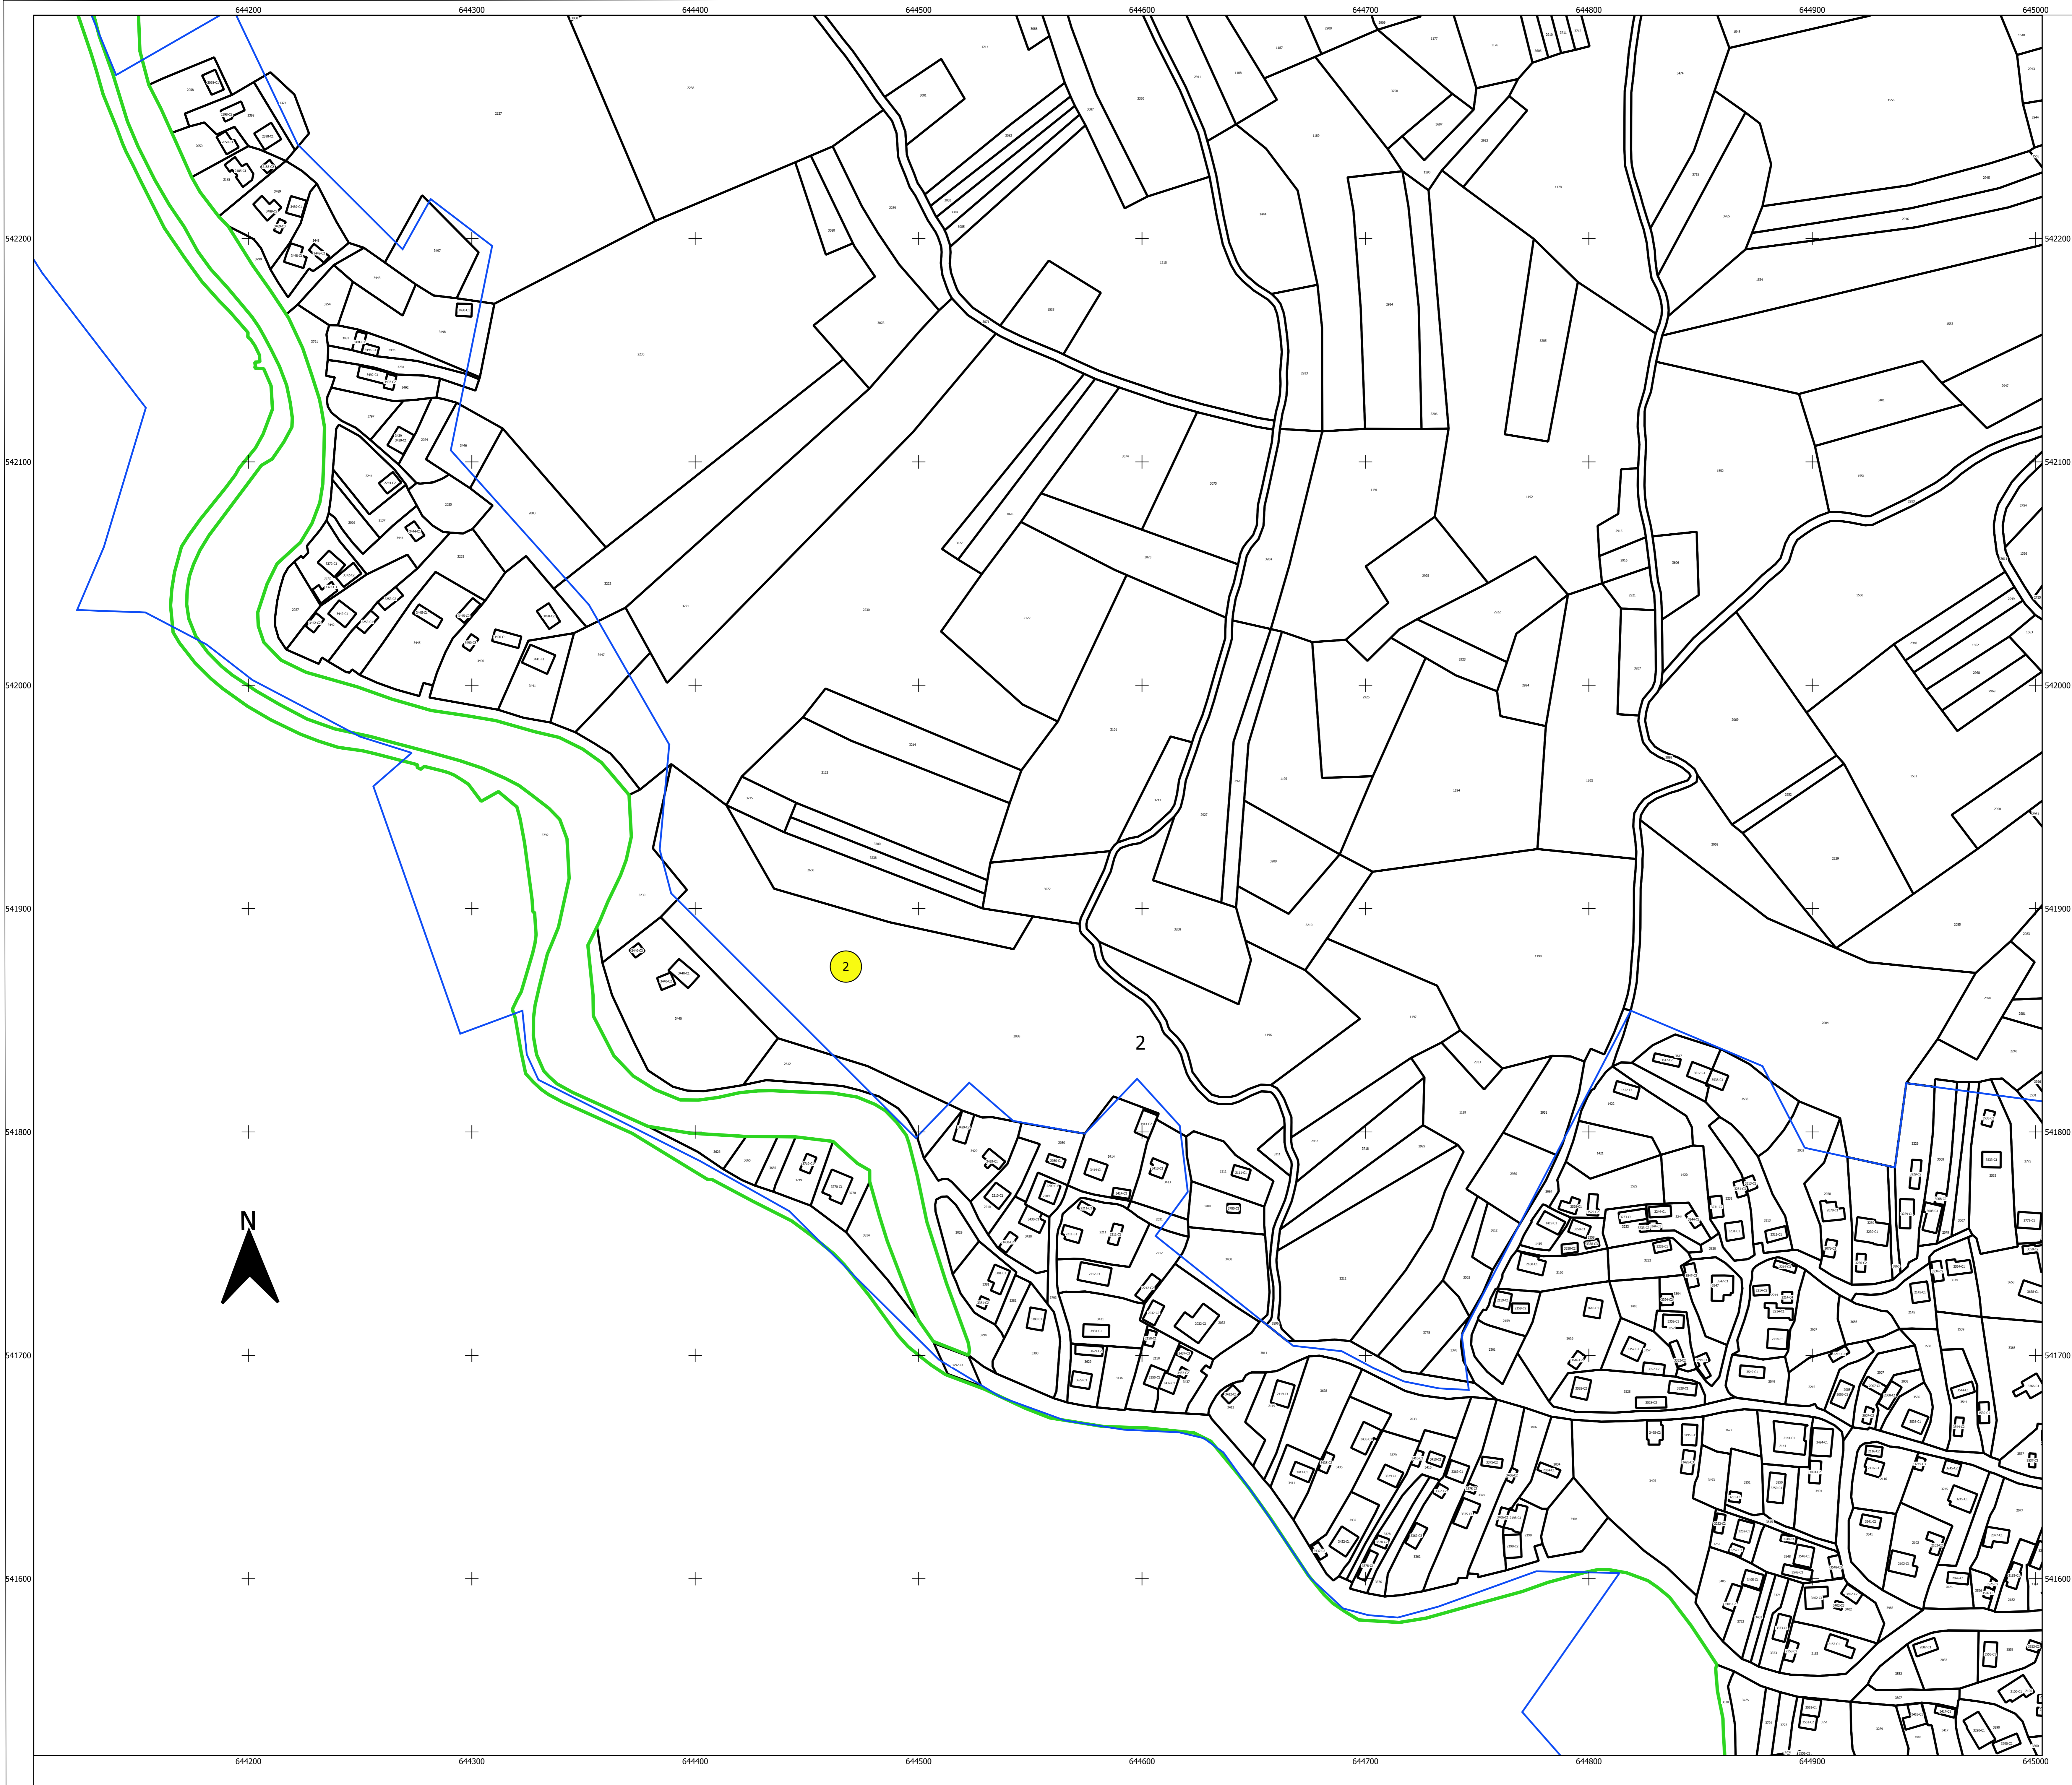

Plan Cadastral
U.A.T. Racaciuni, Jud. Bacau
Sector Cadastral Nr. 2
Scara 1: 1000
Sistem de proiectie stereografic 1970
SPRE PUBLICARE
Plansa nr. 5

Schita dispunerii sectoarelor cadastrale

Legenda :

-  Limita U.A.T.
-  Limita sector cadastral
-  Limita imobil
-  Limita constructie
-  Limita intravilan
-  ID imobil
-  Nr. sector