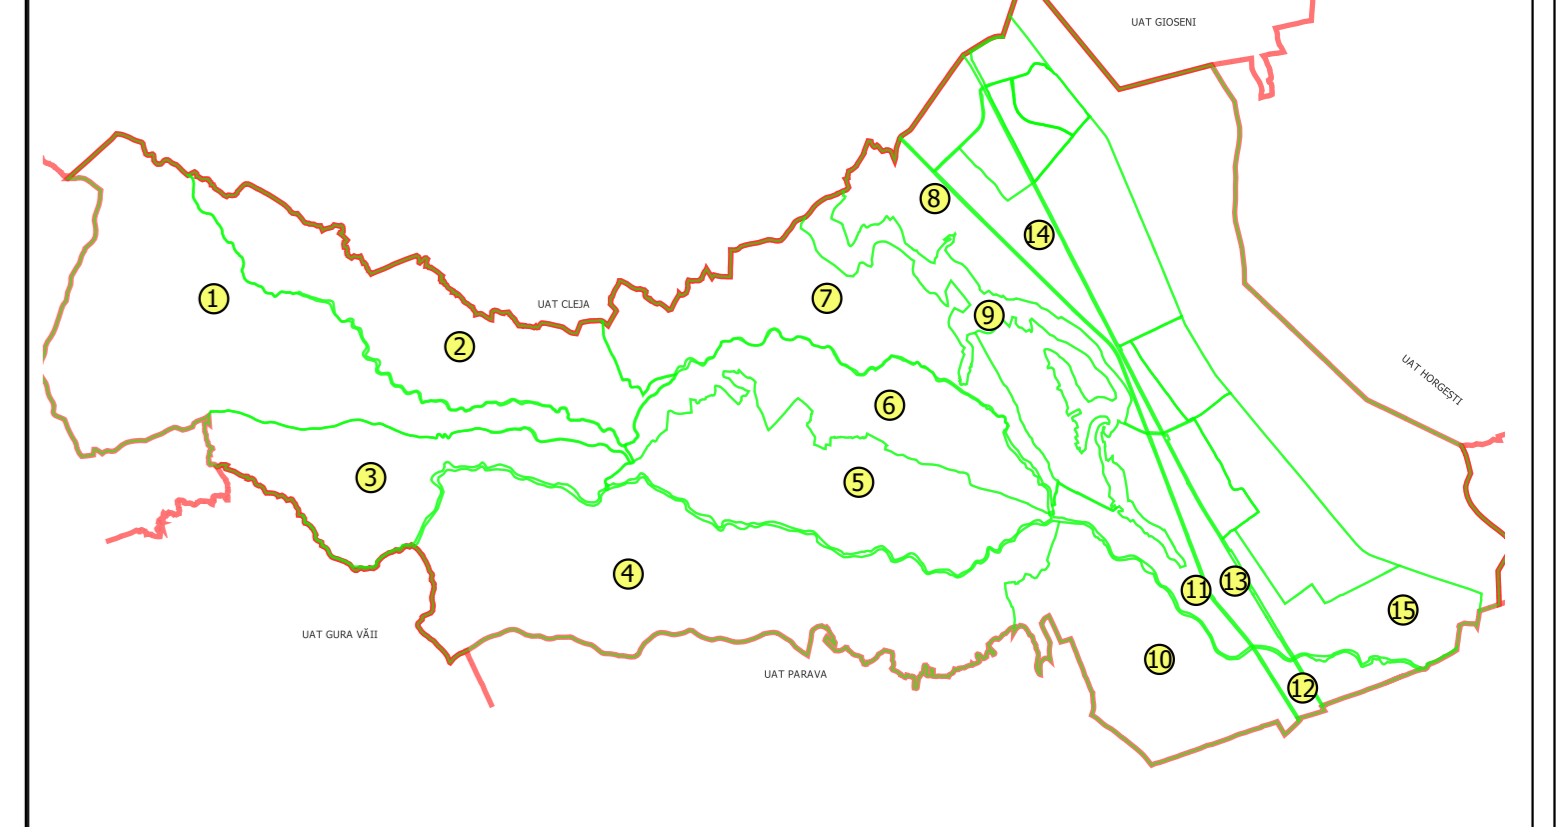

Plan Cadastral
U.A.T. Racaciuni, Jud. Bacau
Sector Cadastral Nr. 2
Scara 1: 1000
Sistem de proiectie stereografic 1970
SPRE PUBLICARE
Plansa nr. 5

Schita dispunerii sectoarelor cadastrale

Legenda :

-  Limita U.A.T.
-  Limita sector cadastral
-  Limita imobil
-  Limita constructie
-  Limita intravilan
-  ID imobil
-  Nr. sector

INTOCMIT:
SC GEOSILVA SRL
FLORIN LACATUSU
05.08.2022