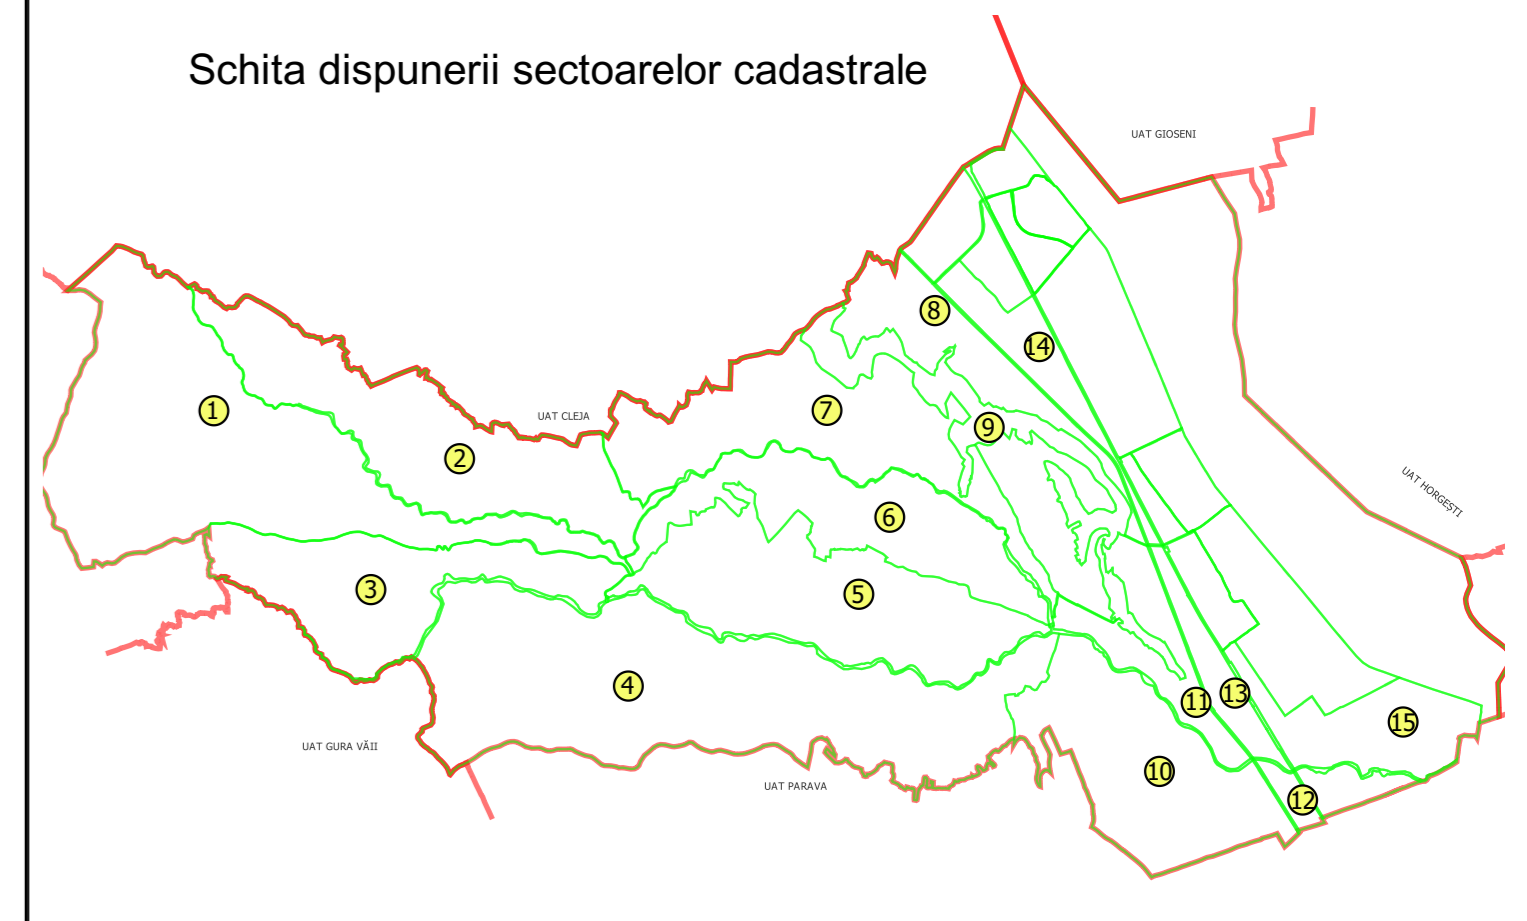

**Plan Cadastral**  
**U.A.T. Racaciuni, Jud. Bacau**  
**Sector Cadastral Nr. 2**  
**Scara 1: 1000**  
**Sistem de proiectie stereografic 1970**  
**SPRE PUBLICARE**  
**Plansa nr. 7**

Schita dispunerii sectoarelor cadastrale

Legenda :

-  Limita U.A.T.
-  Limita sector cadastral
-  Limita imobil
-  Limita constructie
-  Limita intravilan
-  ID imobil
-  Nr. sector

**INTOCMIT:**  
**SC GEOSILVA SRL**  
**FLORIN LACATUSU**  
**05.08.2022**