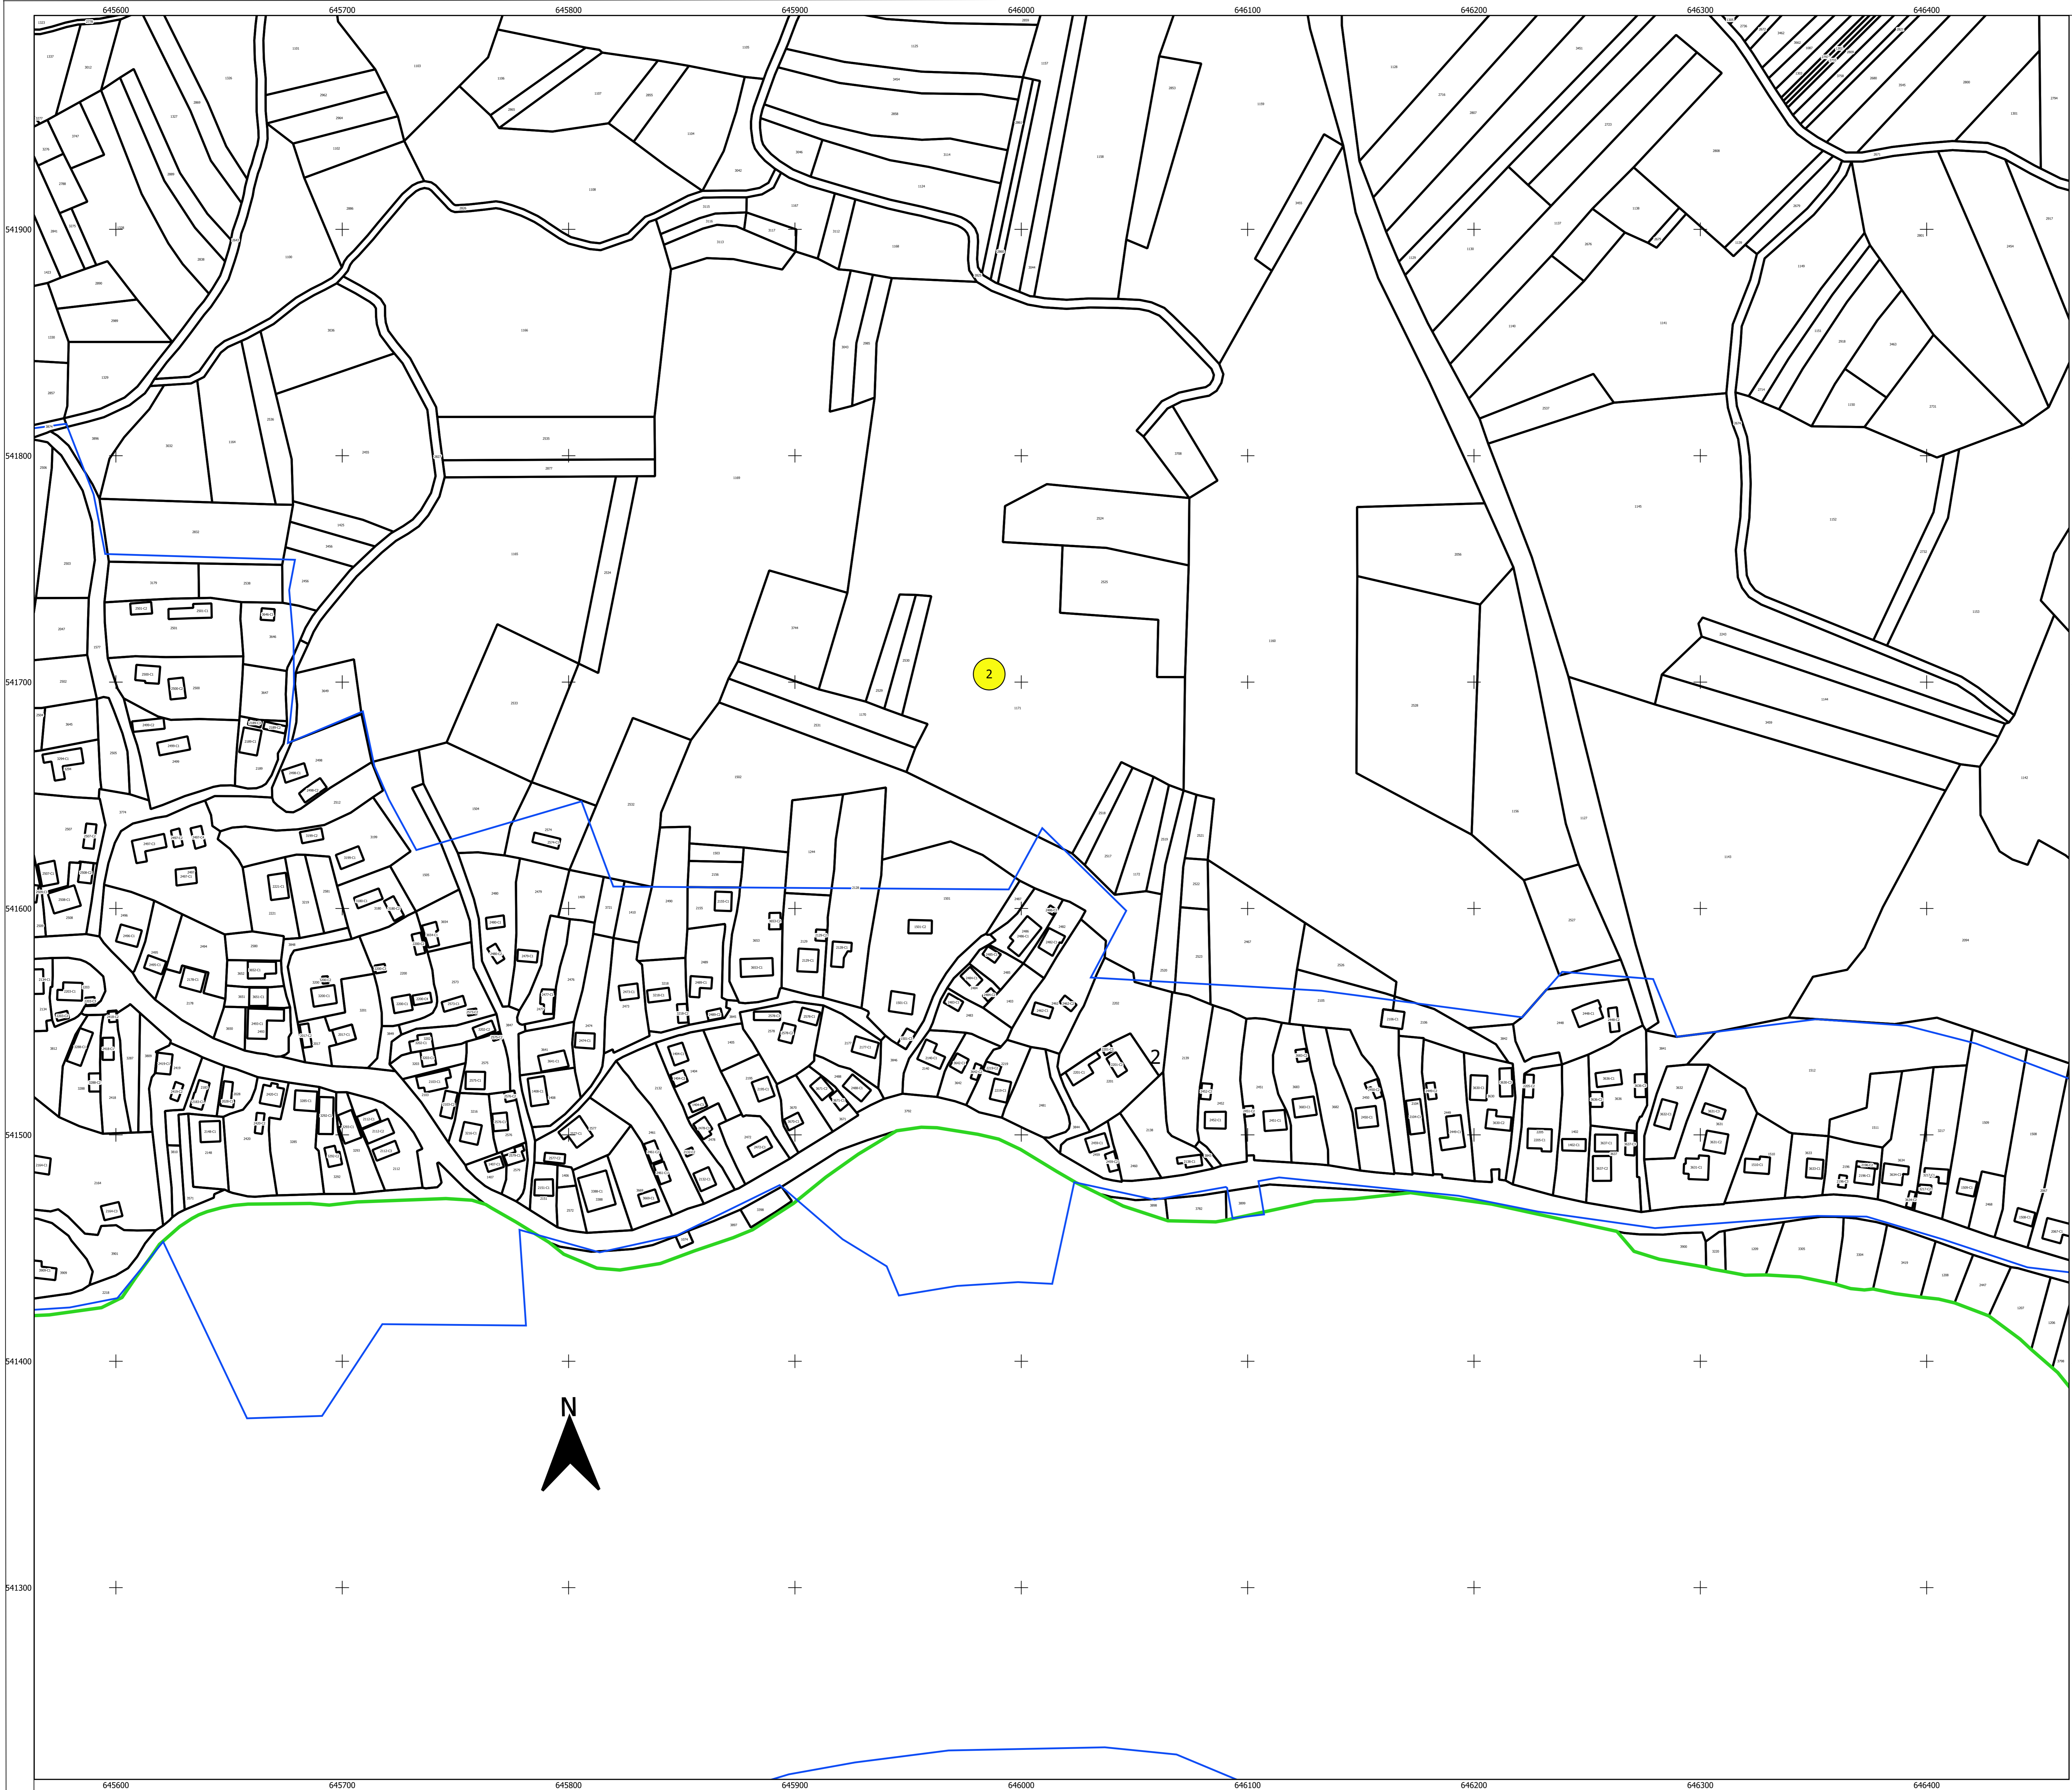

**Plan Cadastral**  
**U.A.T. Racaciuni, Jud. Bacau**  
**Sector Cadastral Nr. 2**  
**Scara 1: 1000**  
**Sistem de proiectie stereografic 1970**  
**SPRE PUBLICARE**  
**Plansa nr. 7**

Schita dispunerii sectoarelor cadastrale

Legenda :

-  Limita U.A.T.
-  Limita sector cadastral
-  Limita imobil
-  Limita constructie
-  Limita intravilan
-  ID imobil
-  Nr. sector

**INTOCMIT:**  
**SC GEOSILVA SRL**  
**FLORIN LACATUSU**  
**05.08.2022**