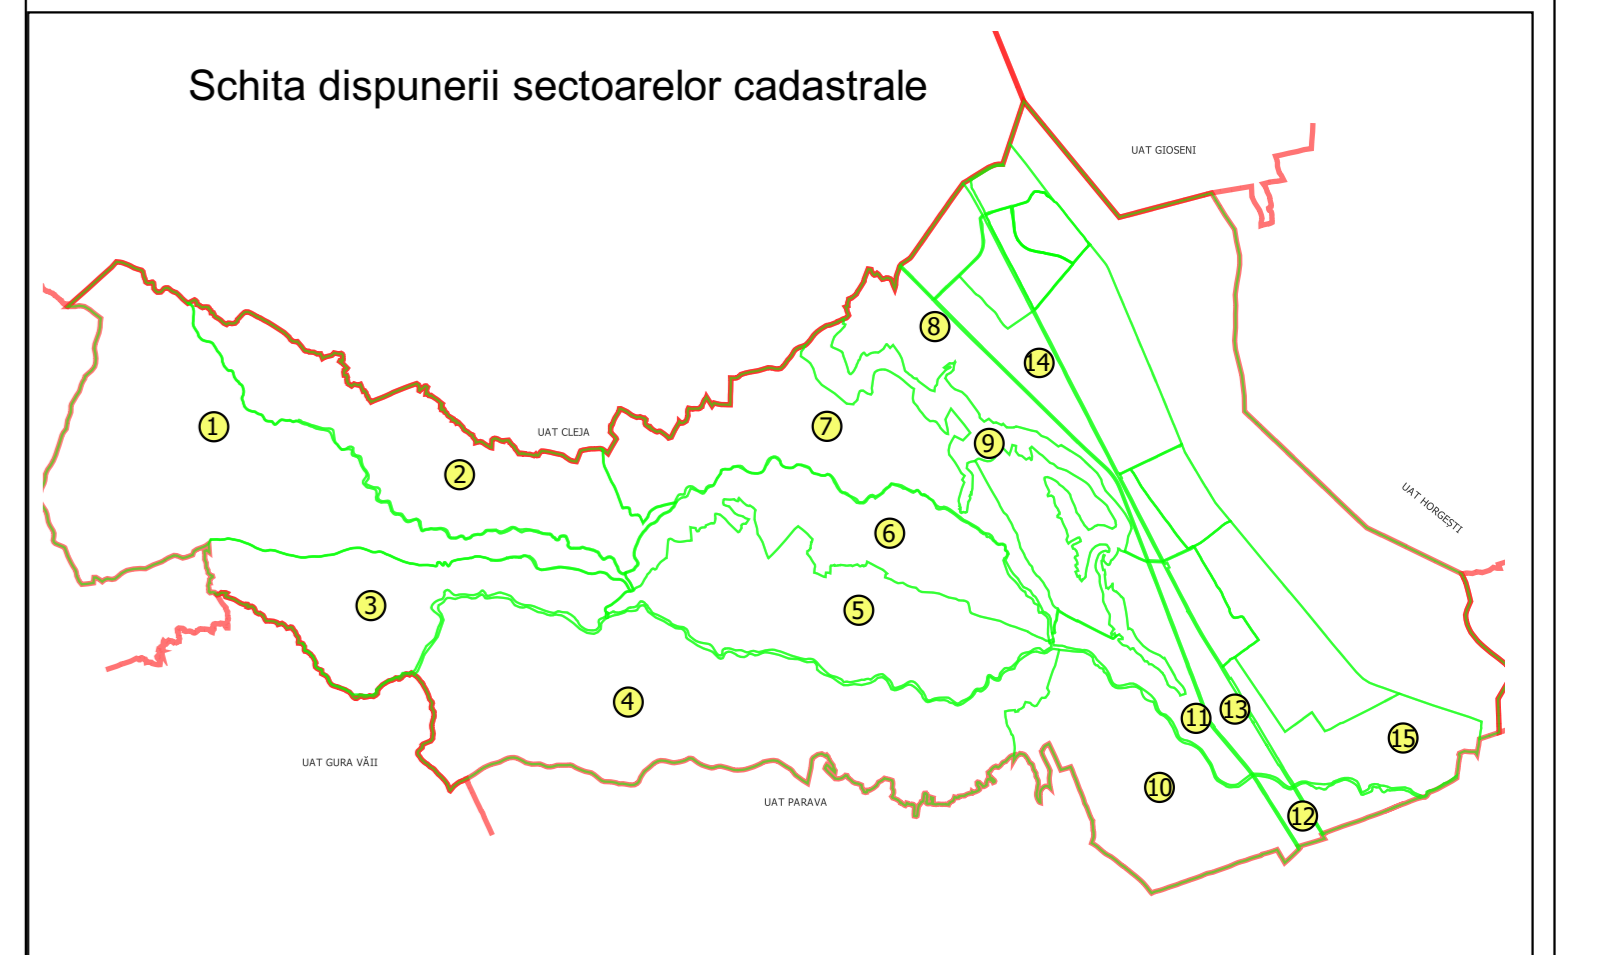

Plan Cadastral
U.A.T. Racaciuni, Jud. Bacau
Sector Cadastral Nr. 2
Scara 1: 1000
Sistem de proiectie stereografic 1970
SPRE PUBLICARE
Plansa nr. 8

Legenda :

- Limita U.A.T.
- Limita sector cadastral
- Limita imobil
- Limita constructie
- Limita intravilan
- 2064 ID imobil
- 2 Nr. sector

INTOCMIT:
SC GEOSILVA SRL
FLORIN LACATUSU
05.08.2022