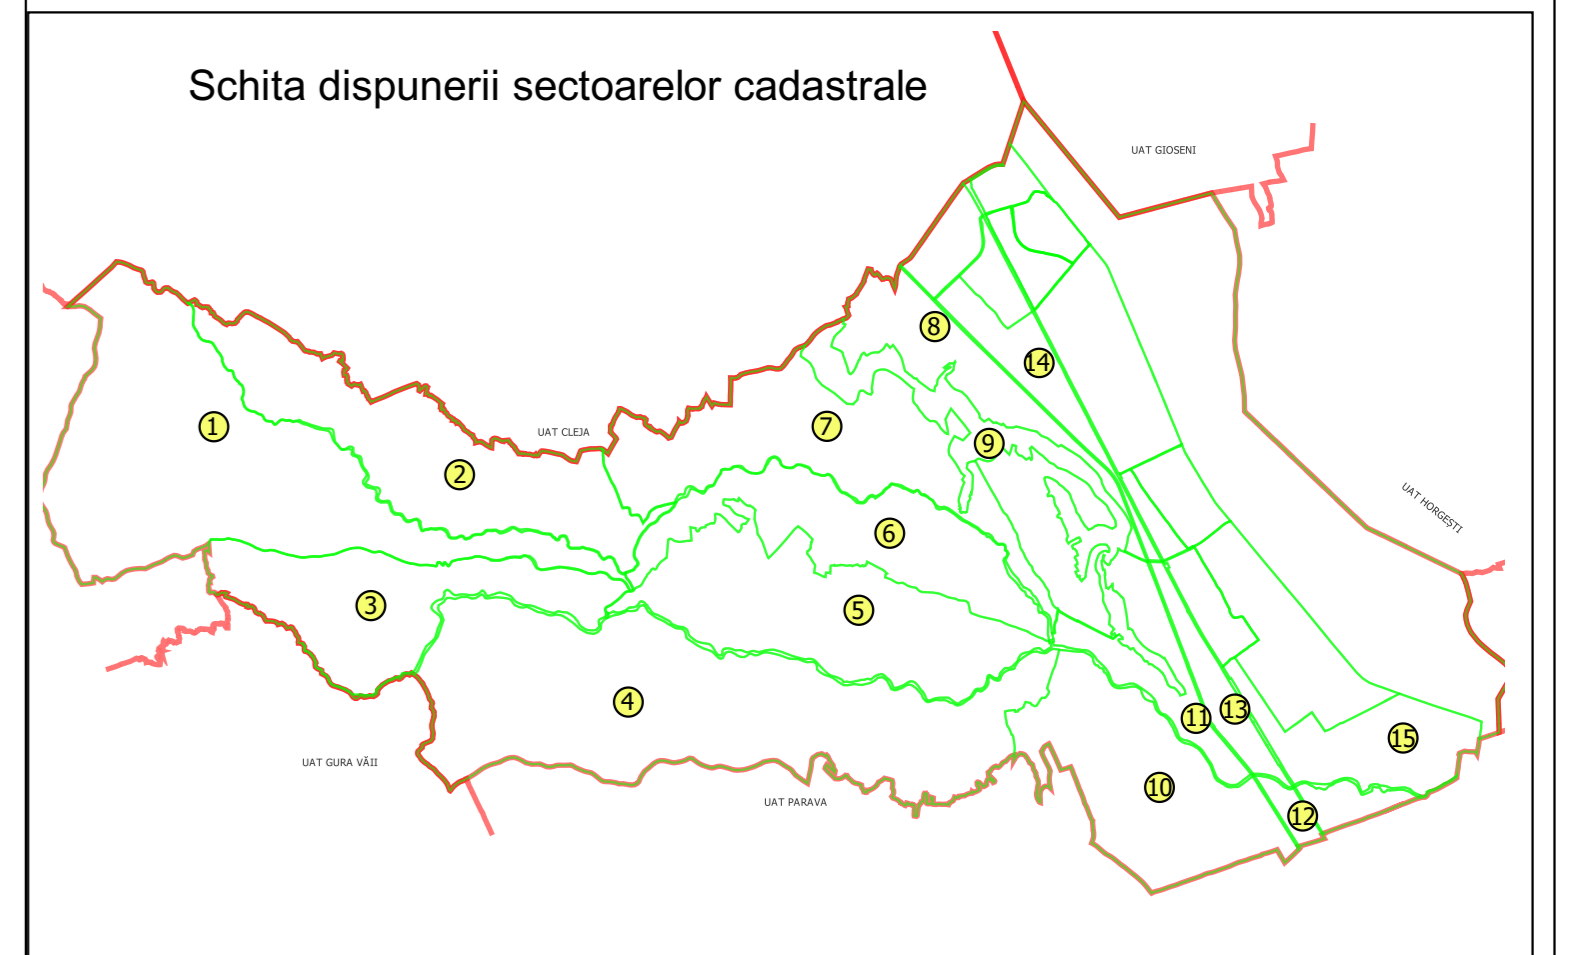

Plan Cadastral
U.A.T. Racaciuni, Jud. Bacau
Sector Cadastral Nr. 2
Scara 1: 1000
Sistem de proiectie stereografic 1970
SPRE PUBLICARE
Plansa nr. 9

Legenda :

	Limita U.A.T.
	Limita sector cadastral
	Limita imobil
	Limita constructie
	Limita intravilan
	ID imobil
	Nr. sector