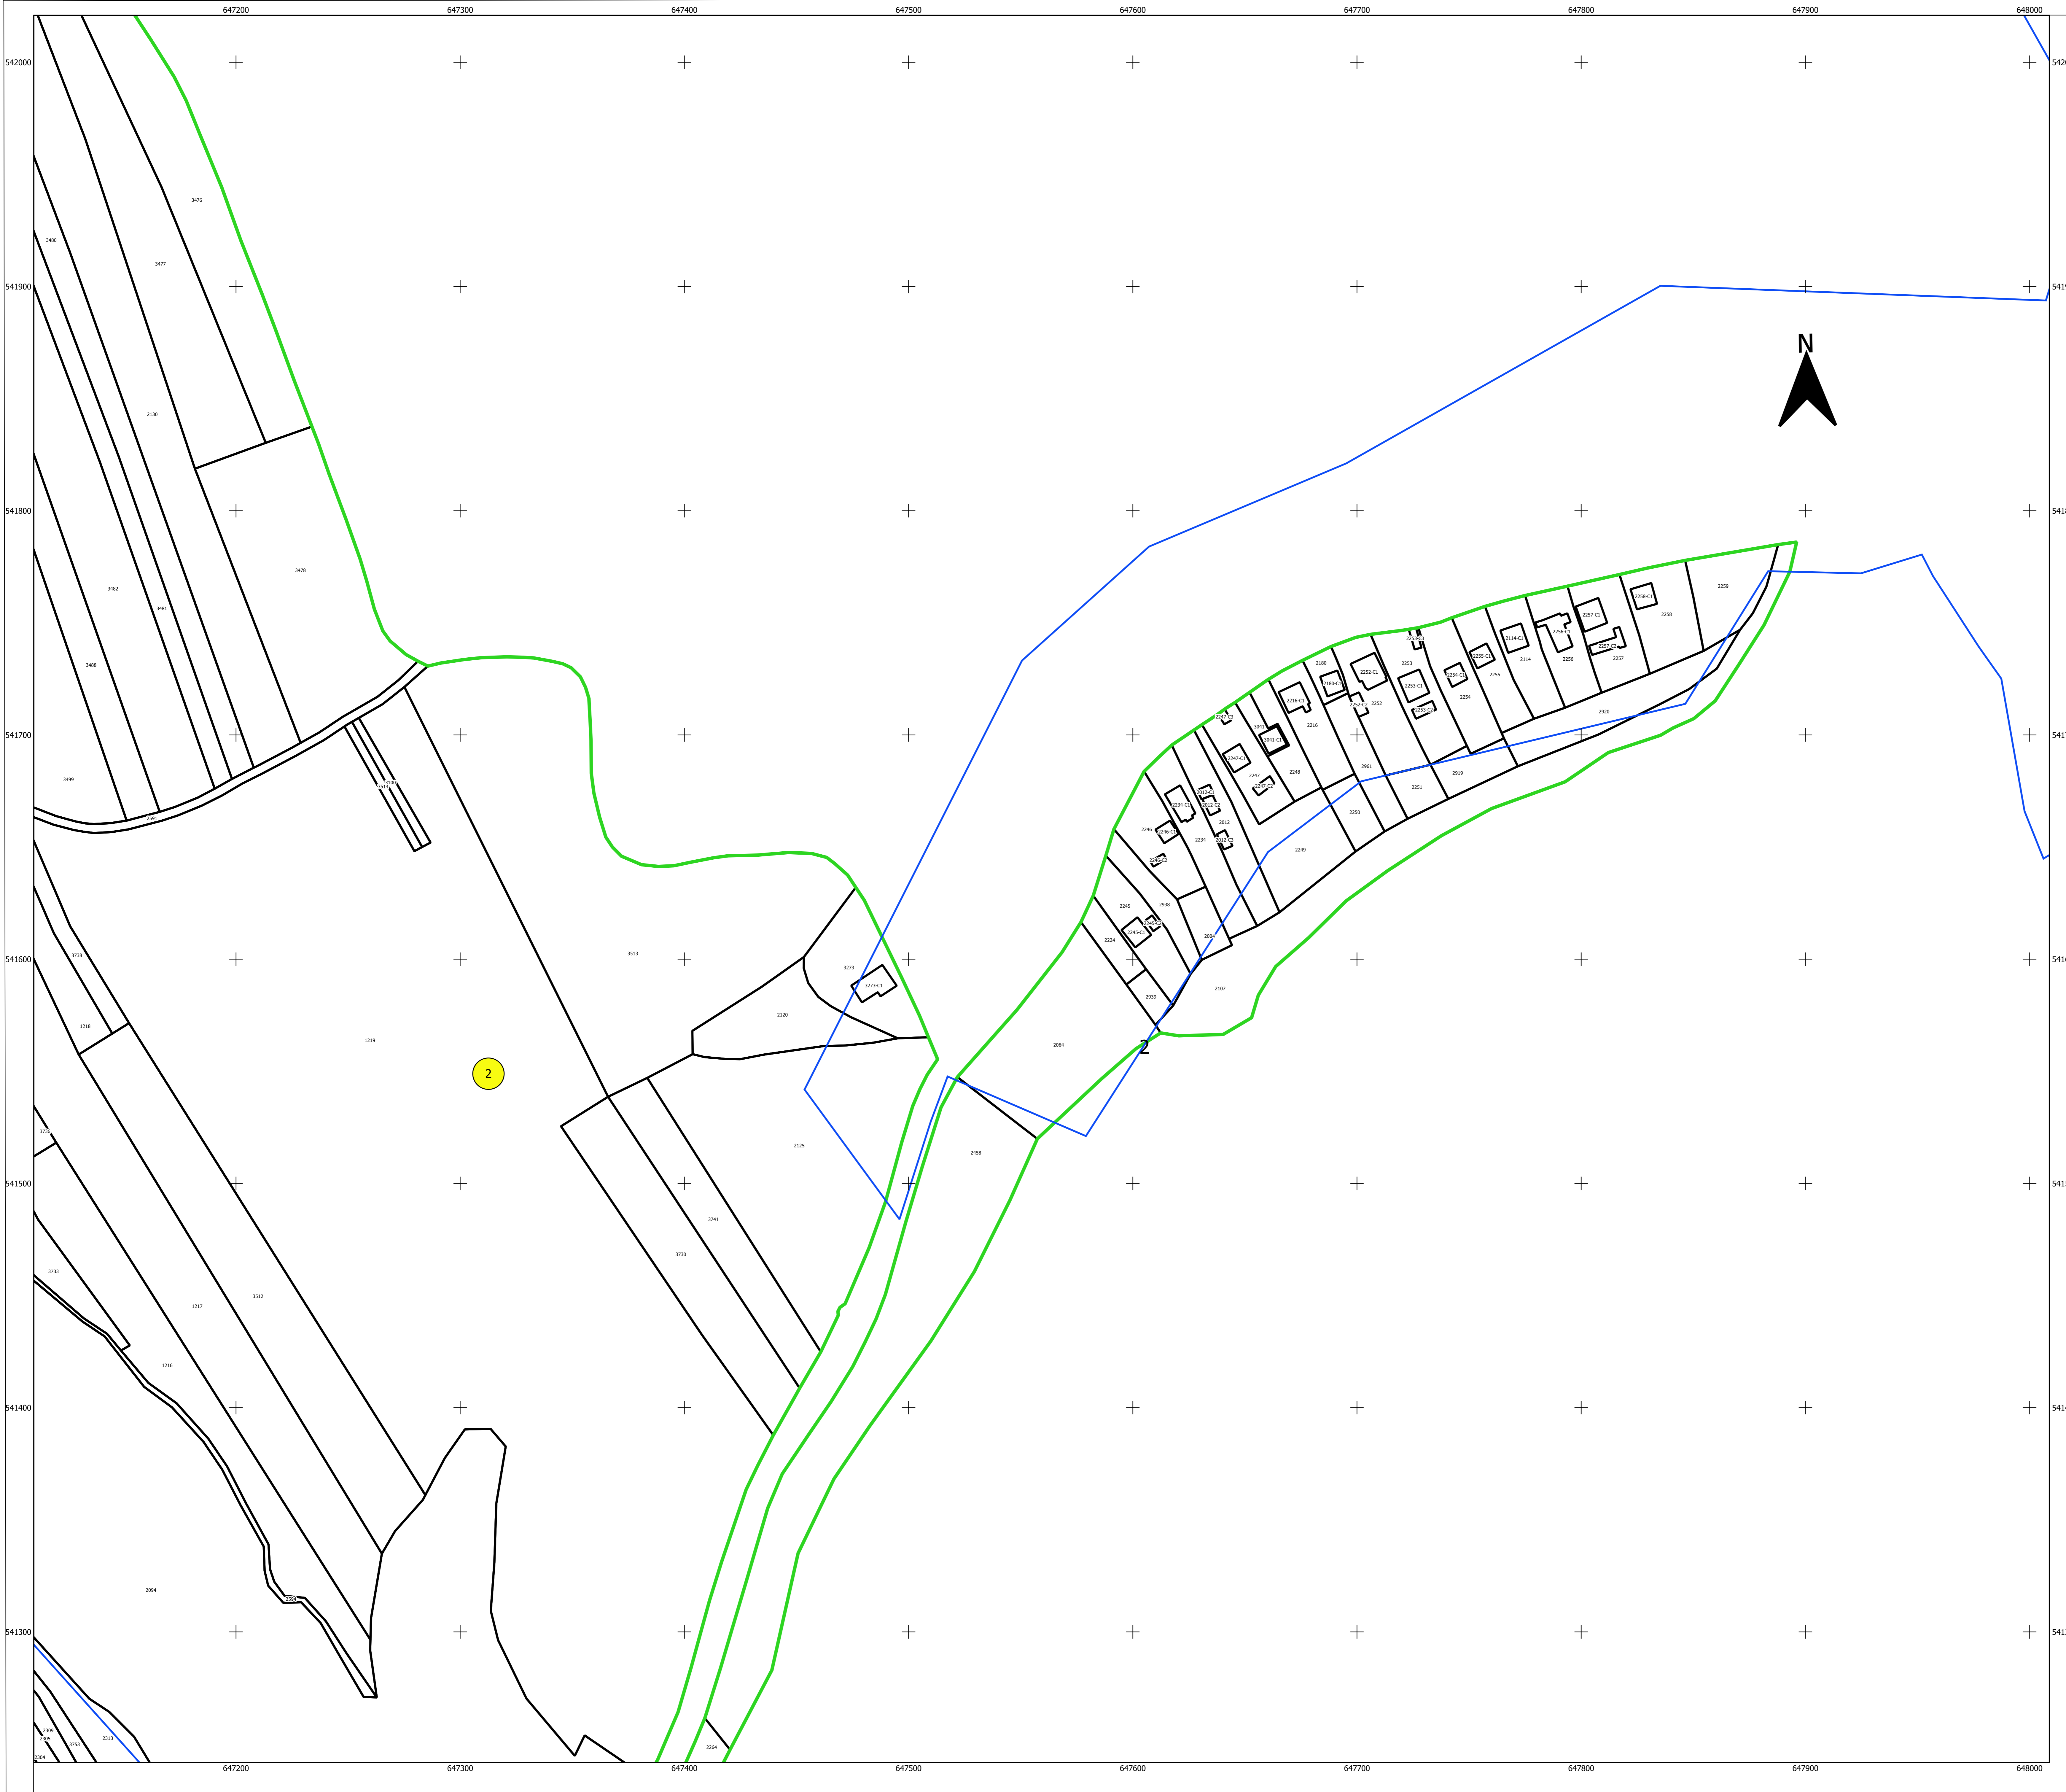

Plan Cadastral
U.A.T. Racaciuni, Jud. Bacau
Sector Cadastral Nr. 2
Scara 1: 1000
Sistem de proiectie stereografic 1970
SPRE PUBLICARE
Plansa nr. 9

Legenda :

	Limita U.A.T.
	Limita sector cadastral
	Limita imobil
	Limita constructie
	Limita intravilan
	ID imobil
	Nr. sector

INTOCMIT:
SC GEOSILVA SRL
FLORIN LACATUSU
05.08.2022