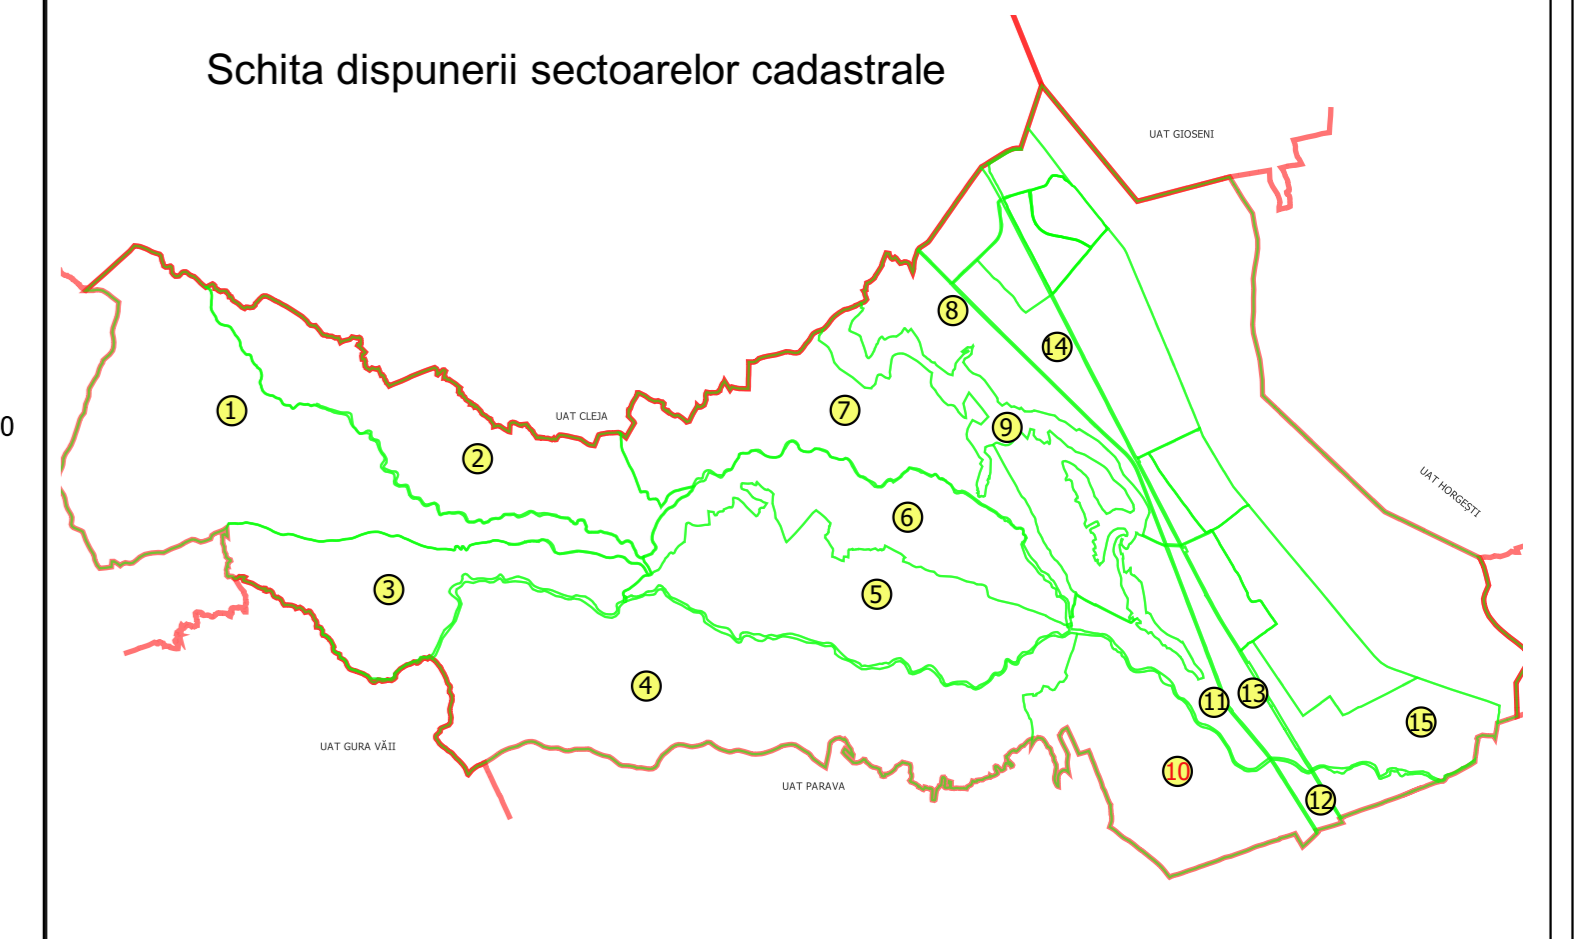

Plan Cadastral
U.A.T. Racaciuni, Jud. Bacau
Sector Cadastral Nr. 3
Scara 1: 2000
Sistem de proiectie stereografic 1970
SPRE PUBLICARE
Plansa nr. 1

Schita dispunerii sectoarelor cadastrale

Legenda :

-  Limita U.A.T.
-  Limita sector cadastral
-  Limita imobil
-  Limita constructie
-  Limita intravilan
-  4885 ID imobil
-  Nr. sector