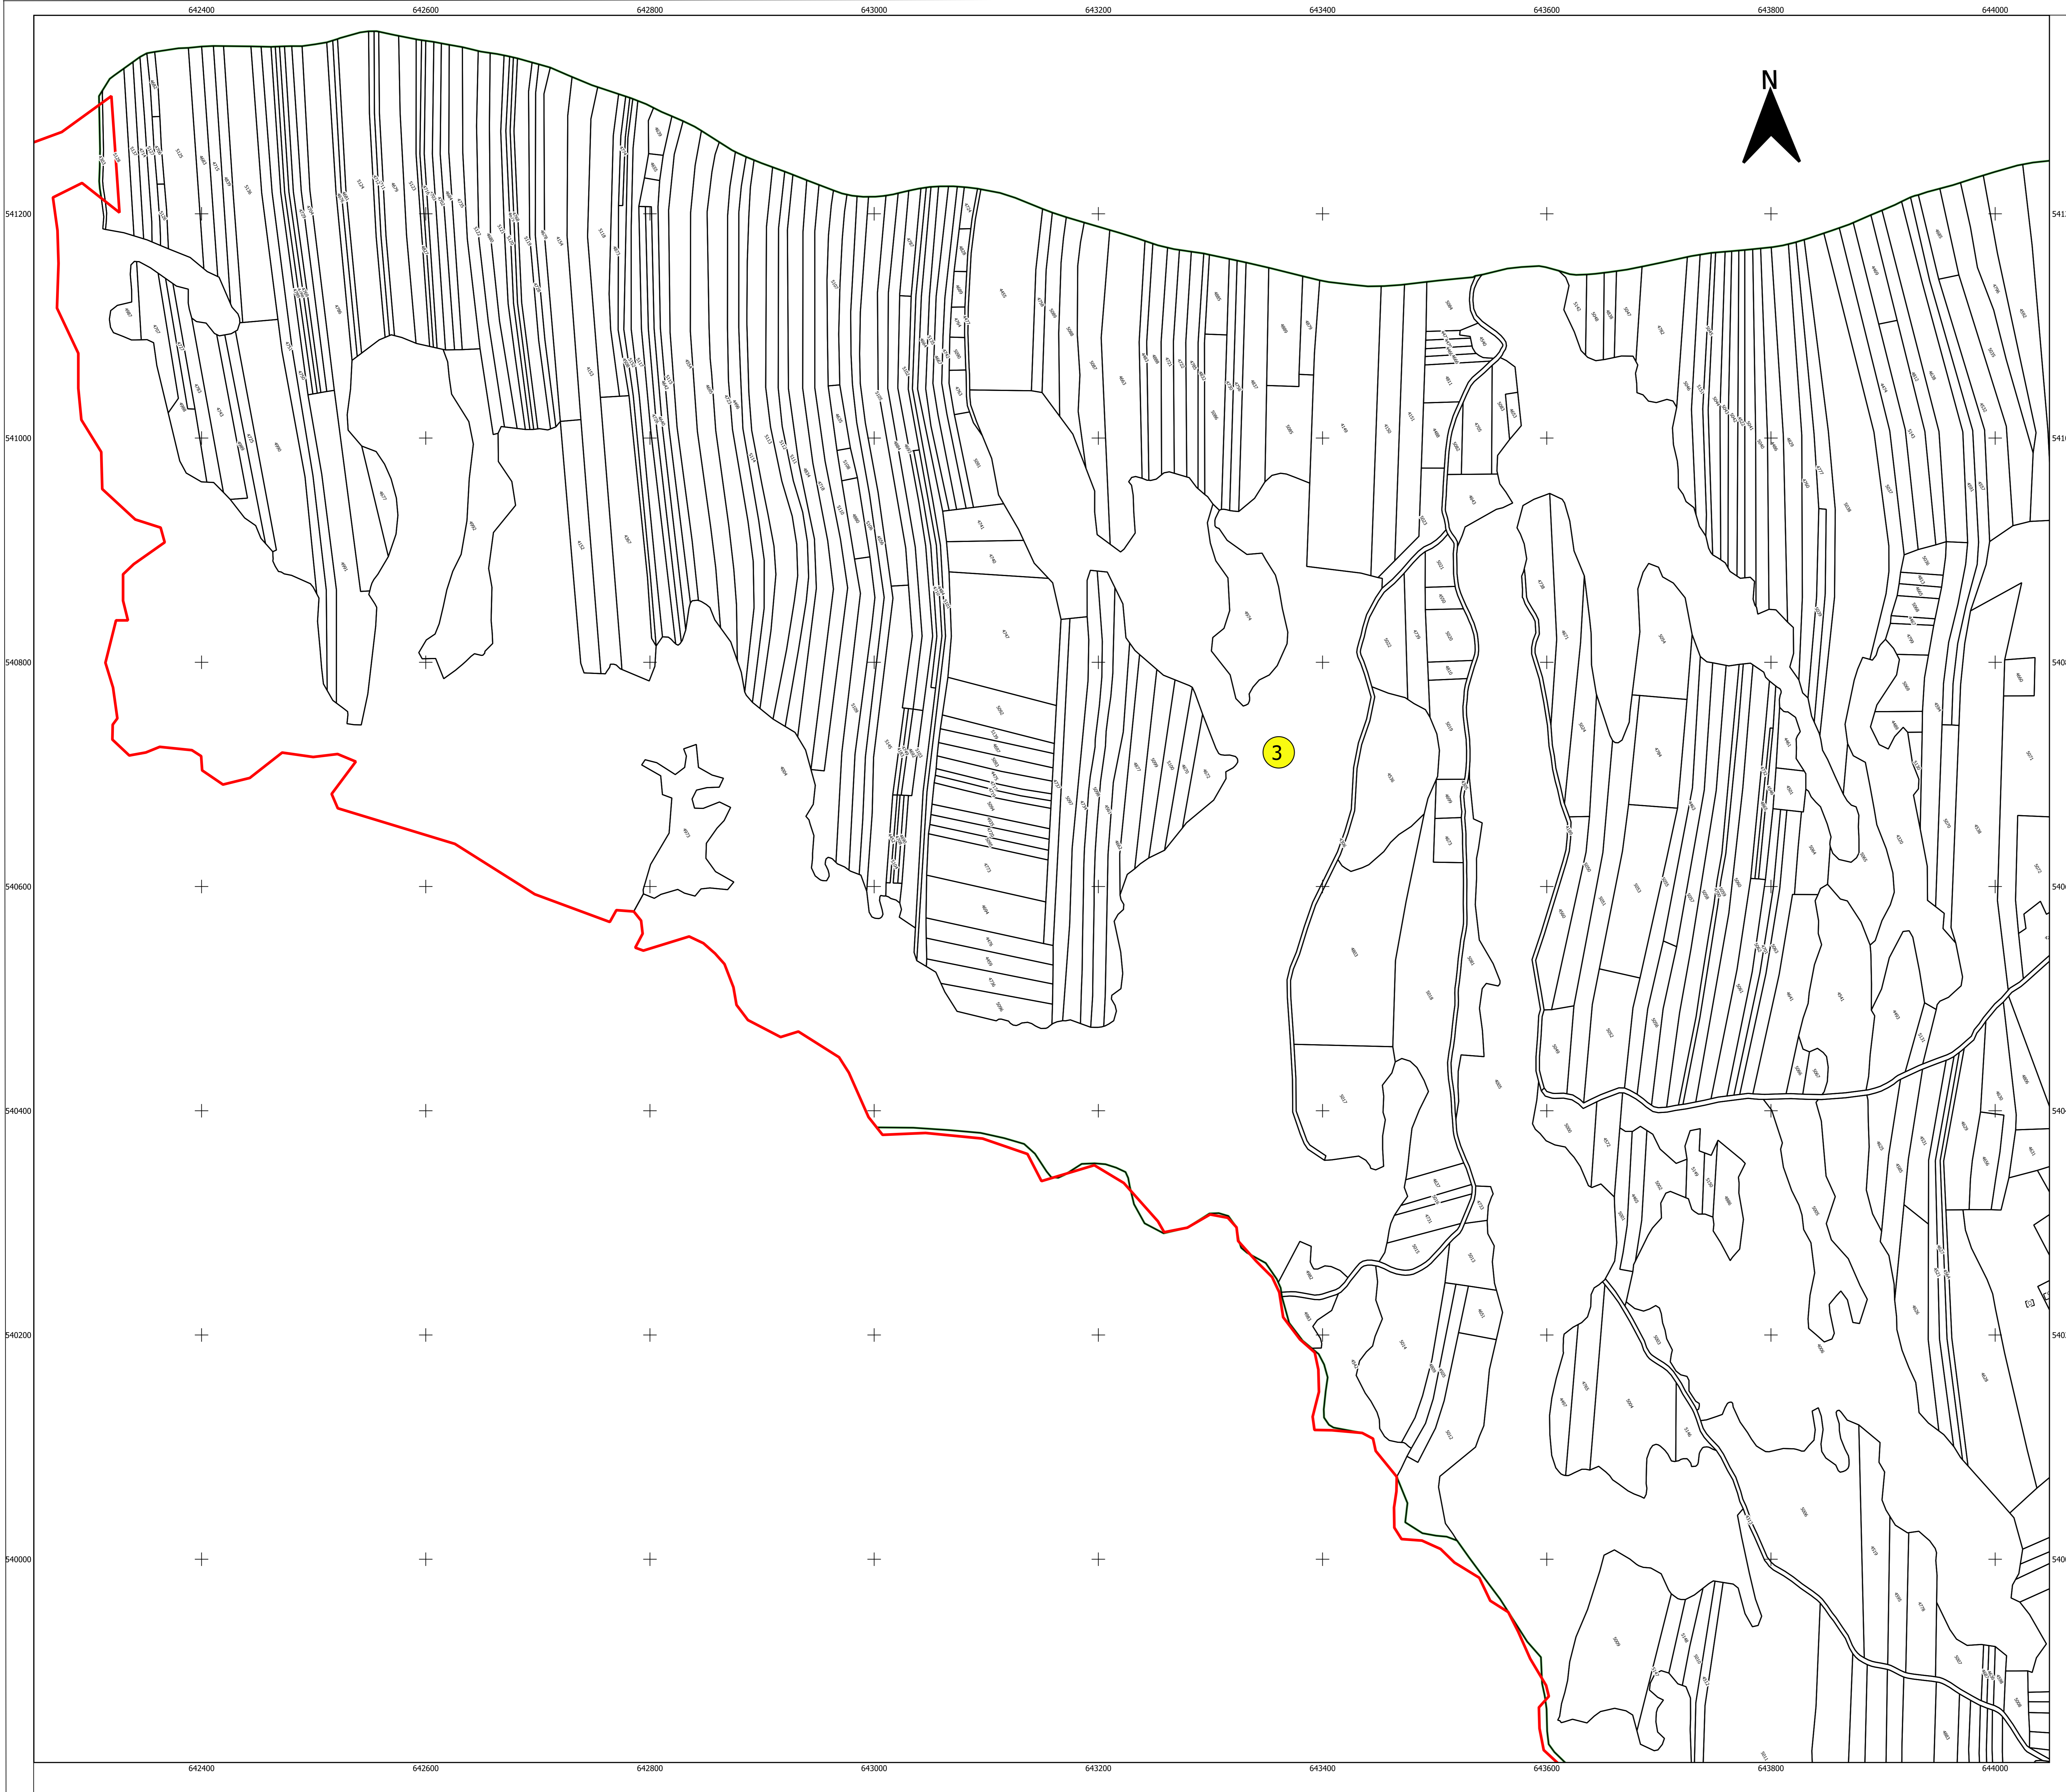

Plan Cadastral
U.A.T. Racaciuni, Jud. Bacau
Sector Cadastral Nr. 3
Scara 1: 2000
Sistem de proiectie stereografic 1970
SPRE PUBLICARE
Plansa nr. 1

Schita dispunerii sectoarelor cadastrale

Legenda :

-  Limita U.A.T.
-  Limita sector cadastral
-  Limita imobil
-  Limita constructie
-  Limita intravilan
-  4885 ID imobil
-  Nr. sector

INTOCMIT:
SC GEOSILVA SRL
FLORIN LACATUSU
05.08.2022