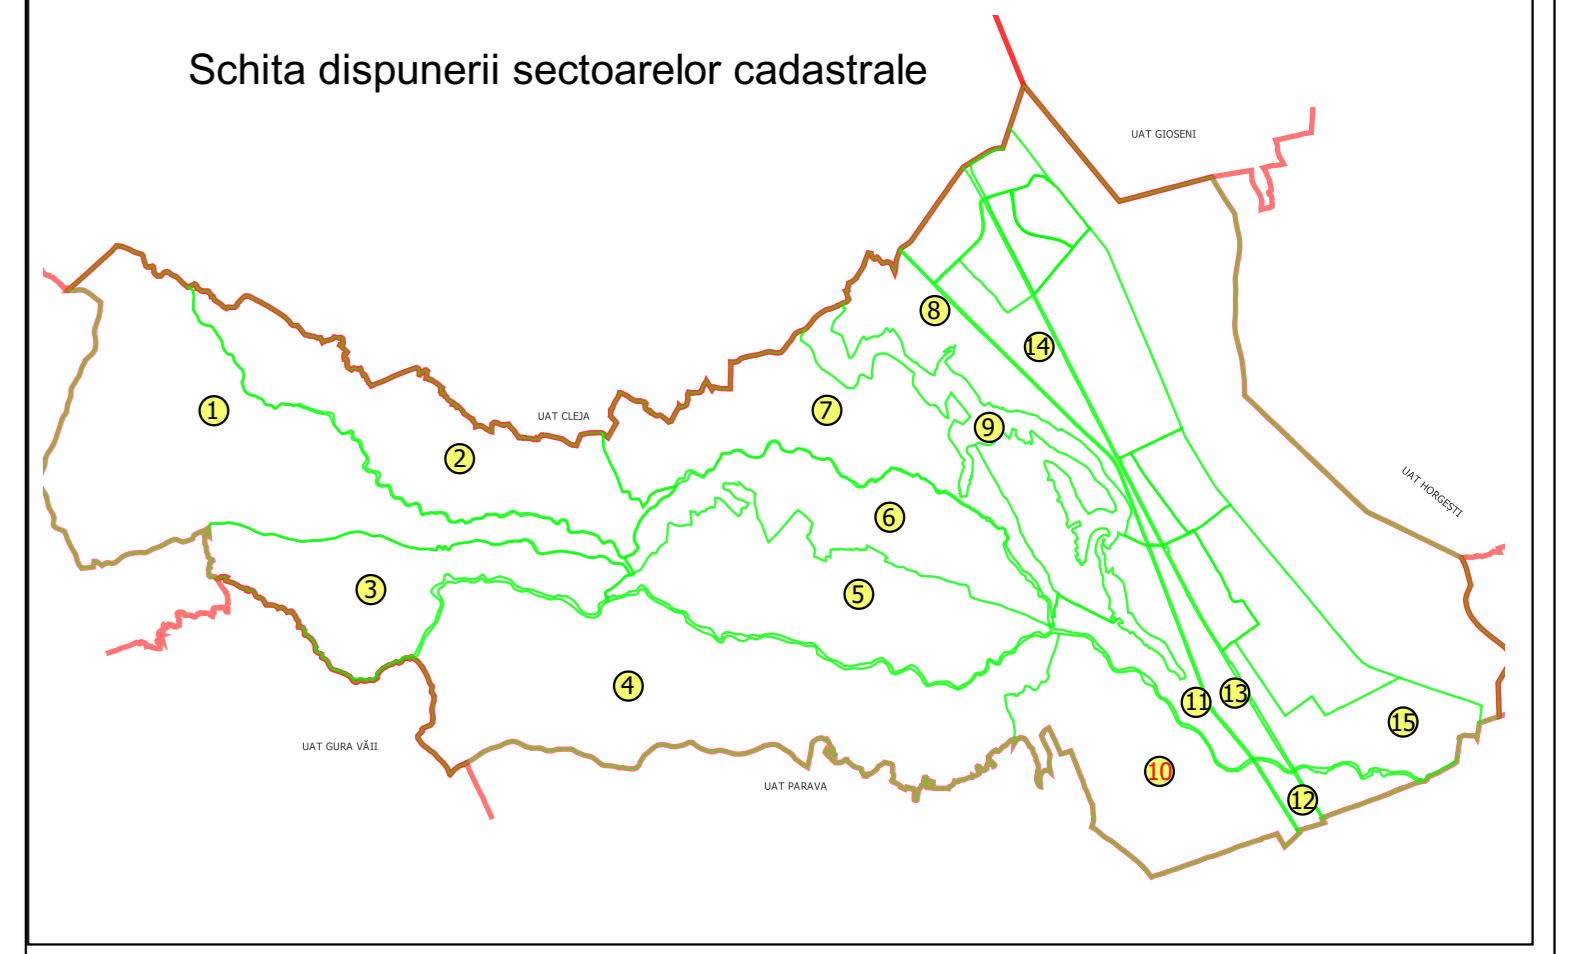

**Plan Cadastral**  
**U.A.T. Racaciuni, Jud. Bacau**  
**Sector Cadastral Nr. 3**  
**Scara 1: 2000**  
**Sistem de proiectie stereografic 1970**  
**SPRE PUBLICARE**  
**Plansa nr. 2**

Legenda :

	Limita U.A.T.
	Limita sector cadastral
	Limita imobil
	Limita constructie
	Limita intravilan
4514	ID imobil
	Nr. sector

**INTOCMIT:**  
**SC GEOSILVA SRL**  
**FLORIN LACATUSU**  
**05.08.2022**