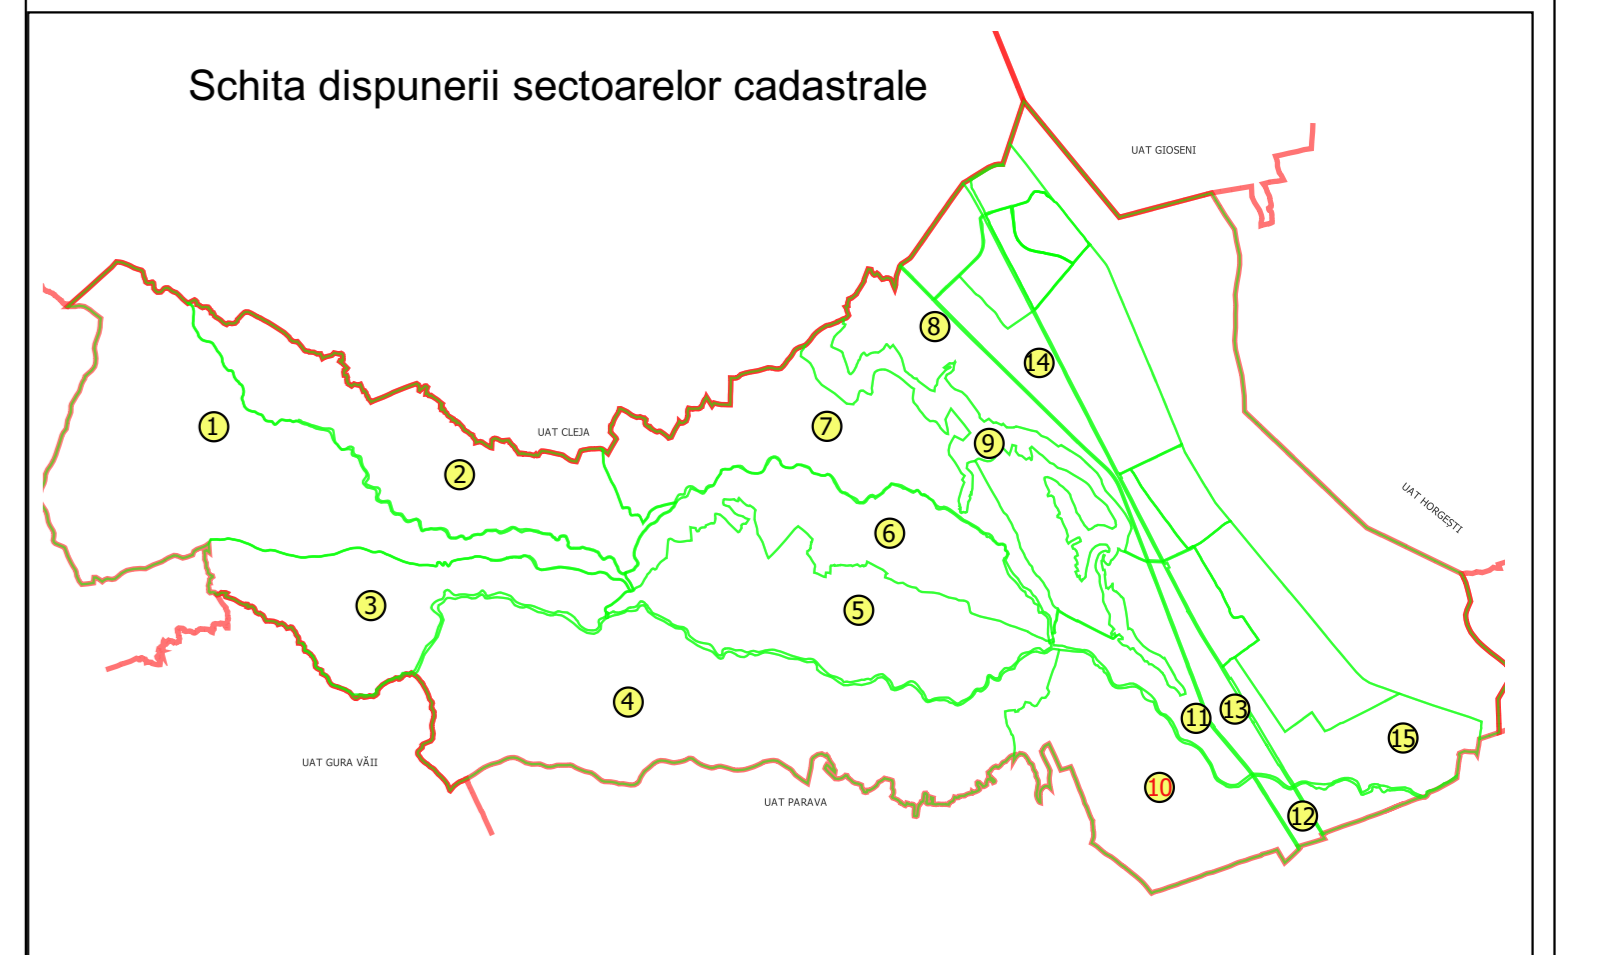

Plan Cadastral
U.A.T. Racaciuni, Jud. Bacau
Sector Cadastral Nr. 3
Scara 1: 2000
Sistem de proiectie stereografic 1970
SPRE PUBLICARE
Plansa nr. 2

Legenda :

	Limita U.A.T.
	Limita sector cadastral
	Limita imobil
	Limita constructie
	Limita intravilan
4514	ID imobil
	Nr. sector

INTOCMIT:
SC GEOSILVA SRL
FLORIN LACATUSU
05.08.2022