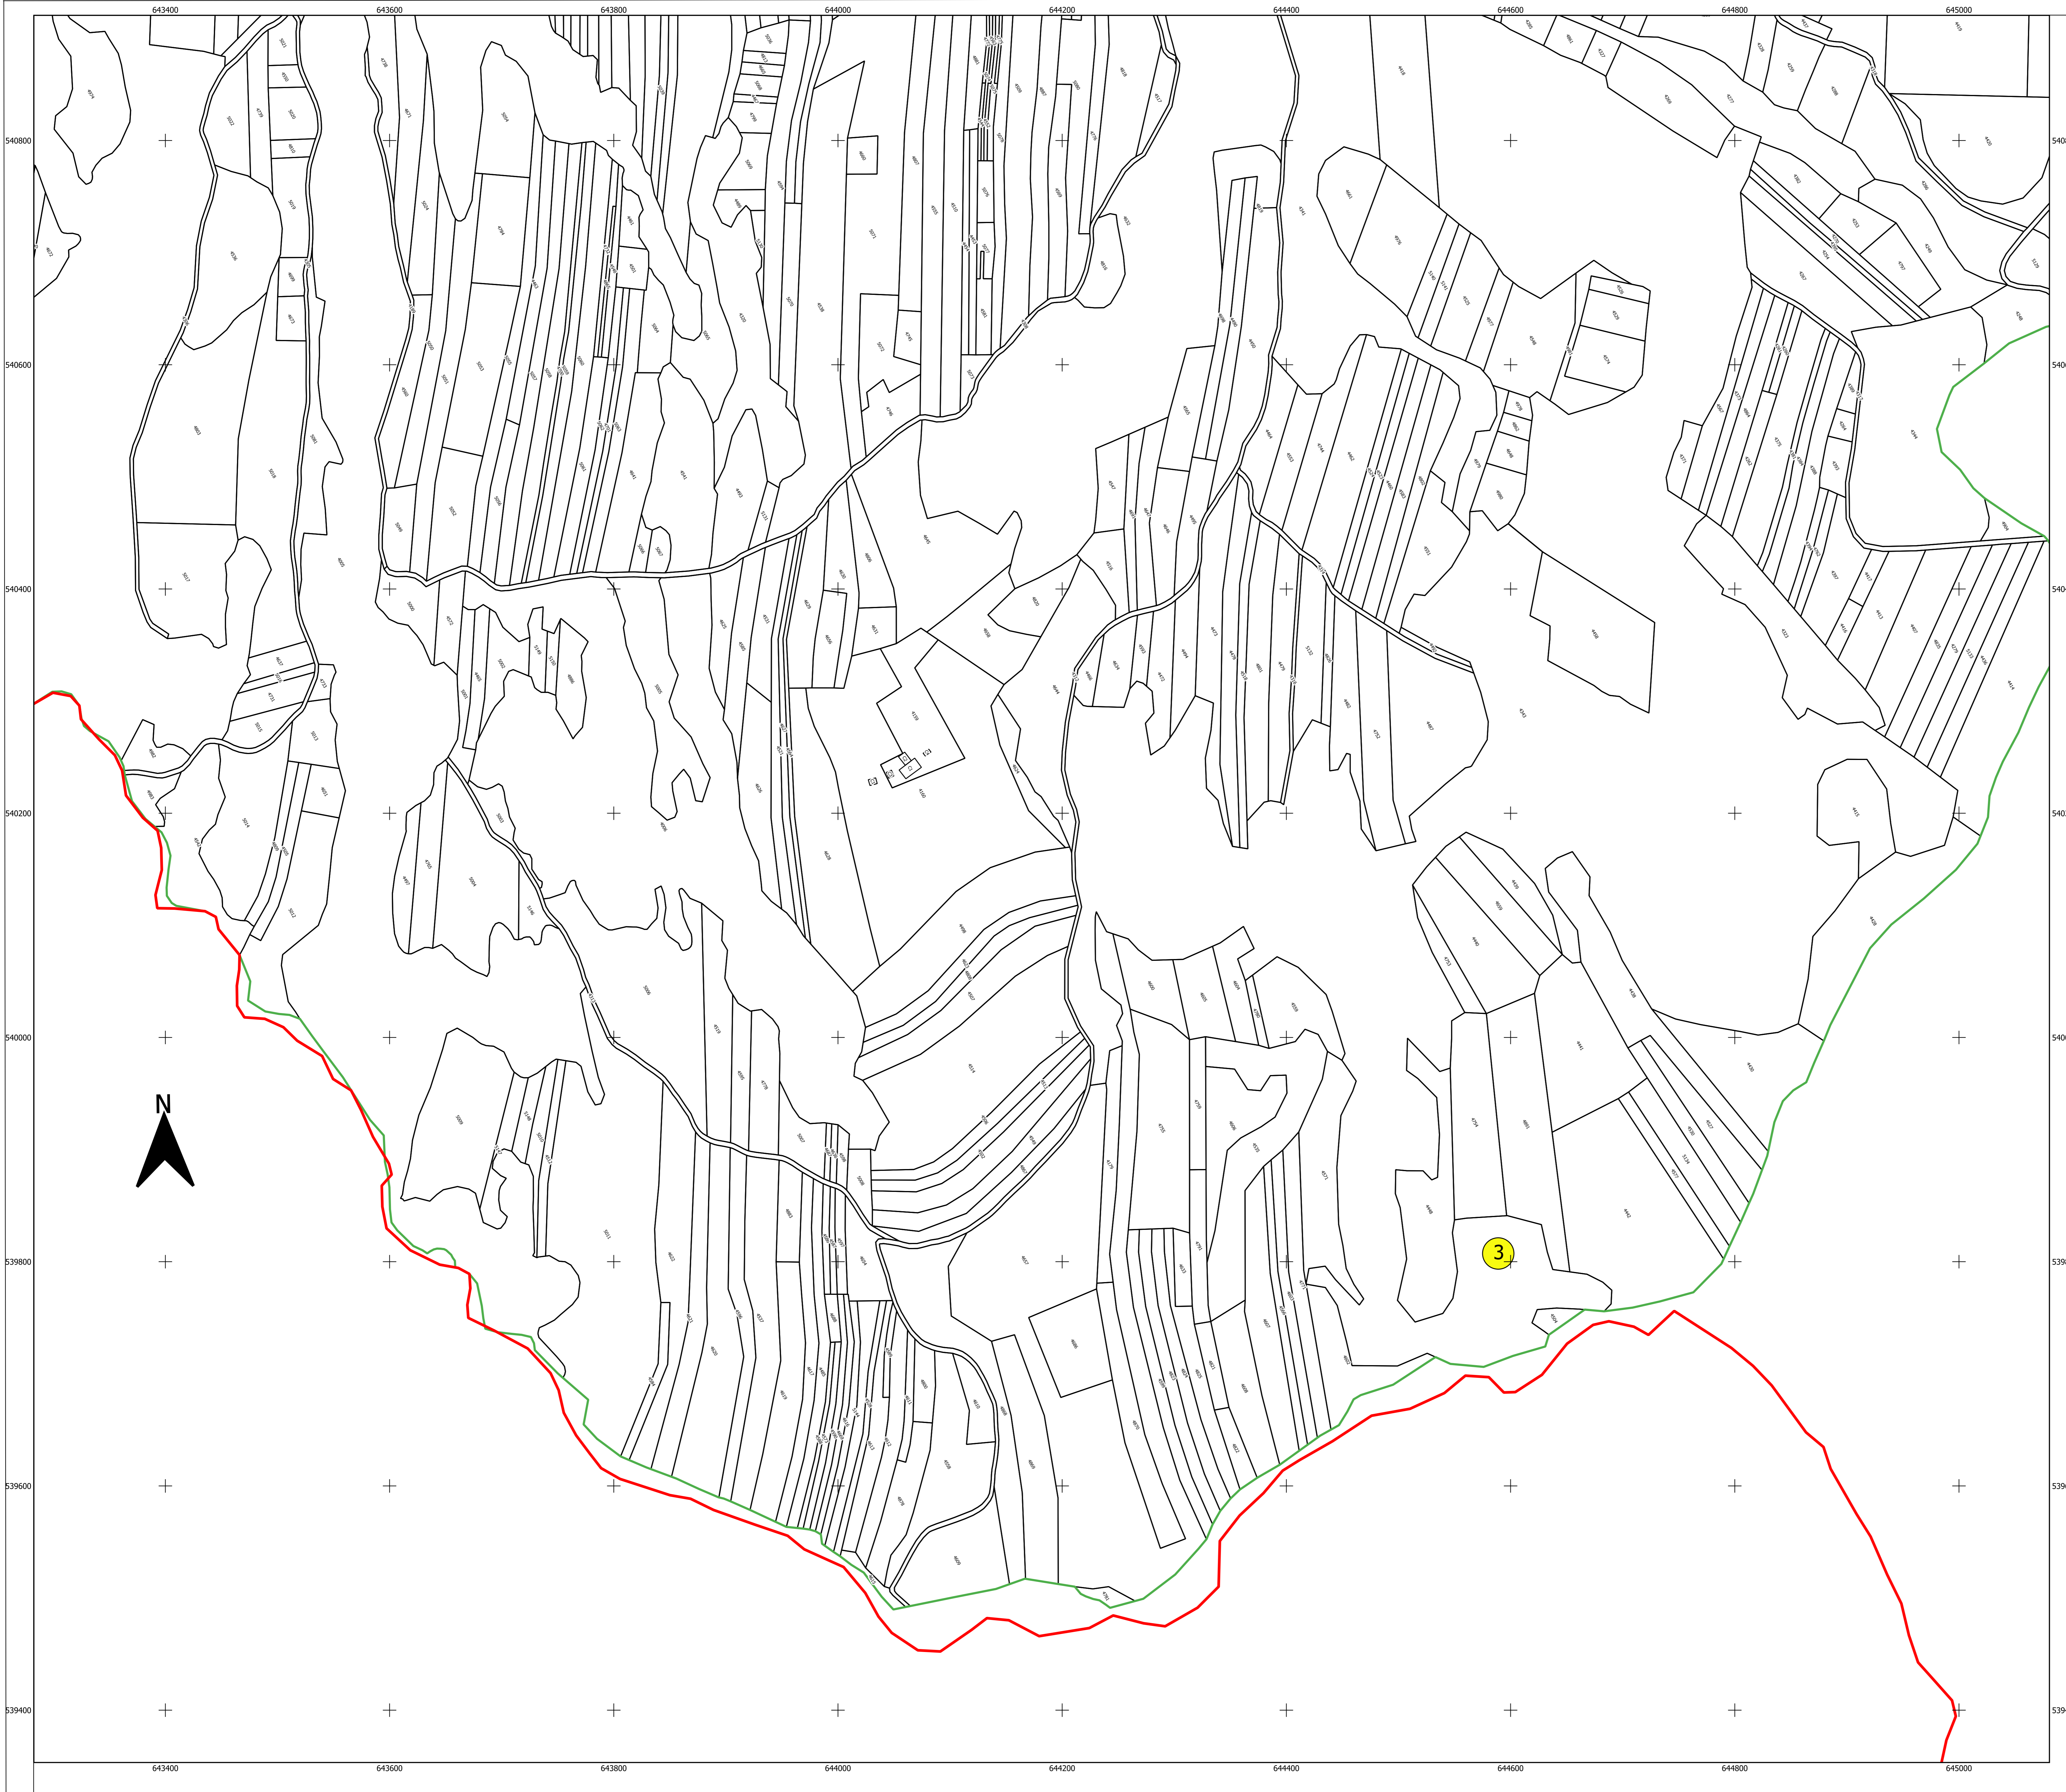

Plan Cadastral
U.A.T. Racaciuni, Jud. Bacau
Sector Cadastral Nr. 3
Scara 1: 2000
Sistem de proiectie stereografic 1970
SPRE PUBLICARE
Plansa nr. 2

Legenda :

	Limita U.A.T.
	Limita sector cadastral
	Limita imobil
	Limita constructie
	Limita intravilan
4514	ID imobil
	Nr. sector

INTOCMIT:
SC GEOSILVA SRL
FLORIN LACATUSU
05.08.2022