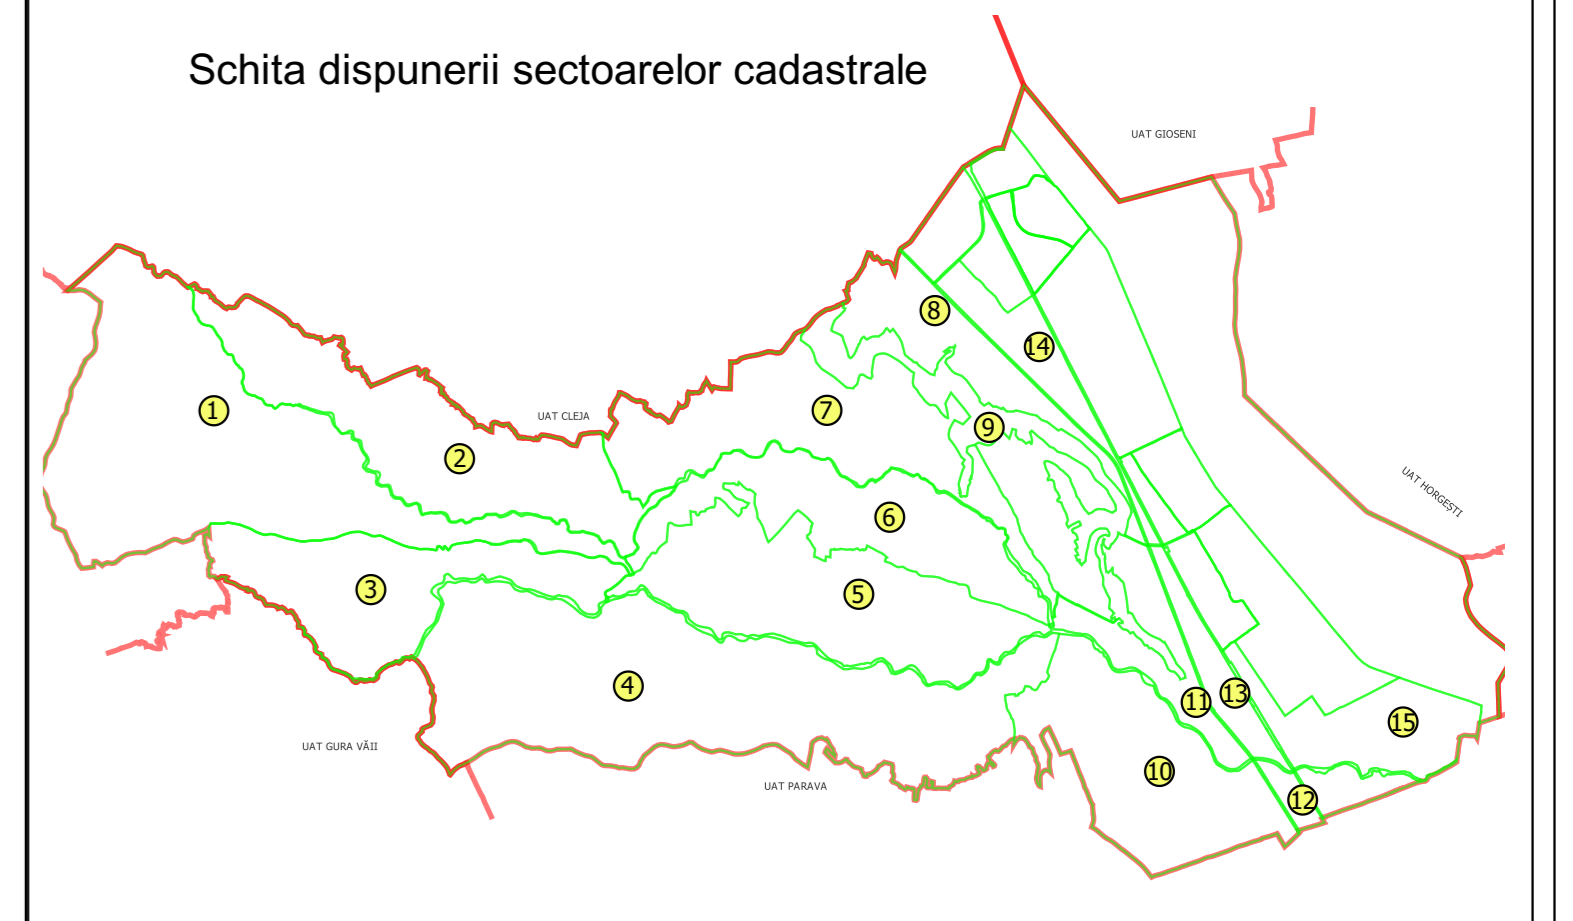

**Plan Cadastral**  
**U.A.T. Racaciuni, Jud. Bacau**  
**Sector Cadastral Nr. 3**  
**Scara 1: 1000**  
**Sistem de proiectie stereografic 1970**  
**SPRE PUBLICARE**  
**Plansa nr. 4**

**Legenda :**

	Limita U.A.T.
	Limita sector cadastral
	Limita imobil
	Limita constructie
	Limita intravilan
	ID imobil
	Nr. sector

**INTOCMIT:**  
**SC GEOSILVA SRL**  
**FLORIN LACATUSU**  
**05.08.2022**