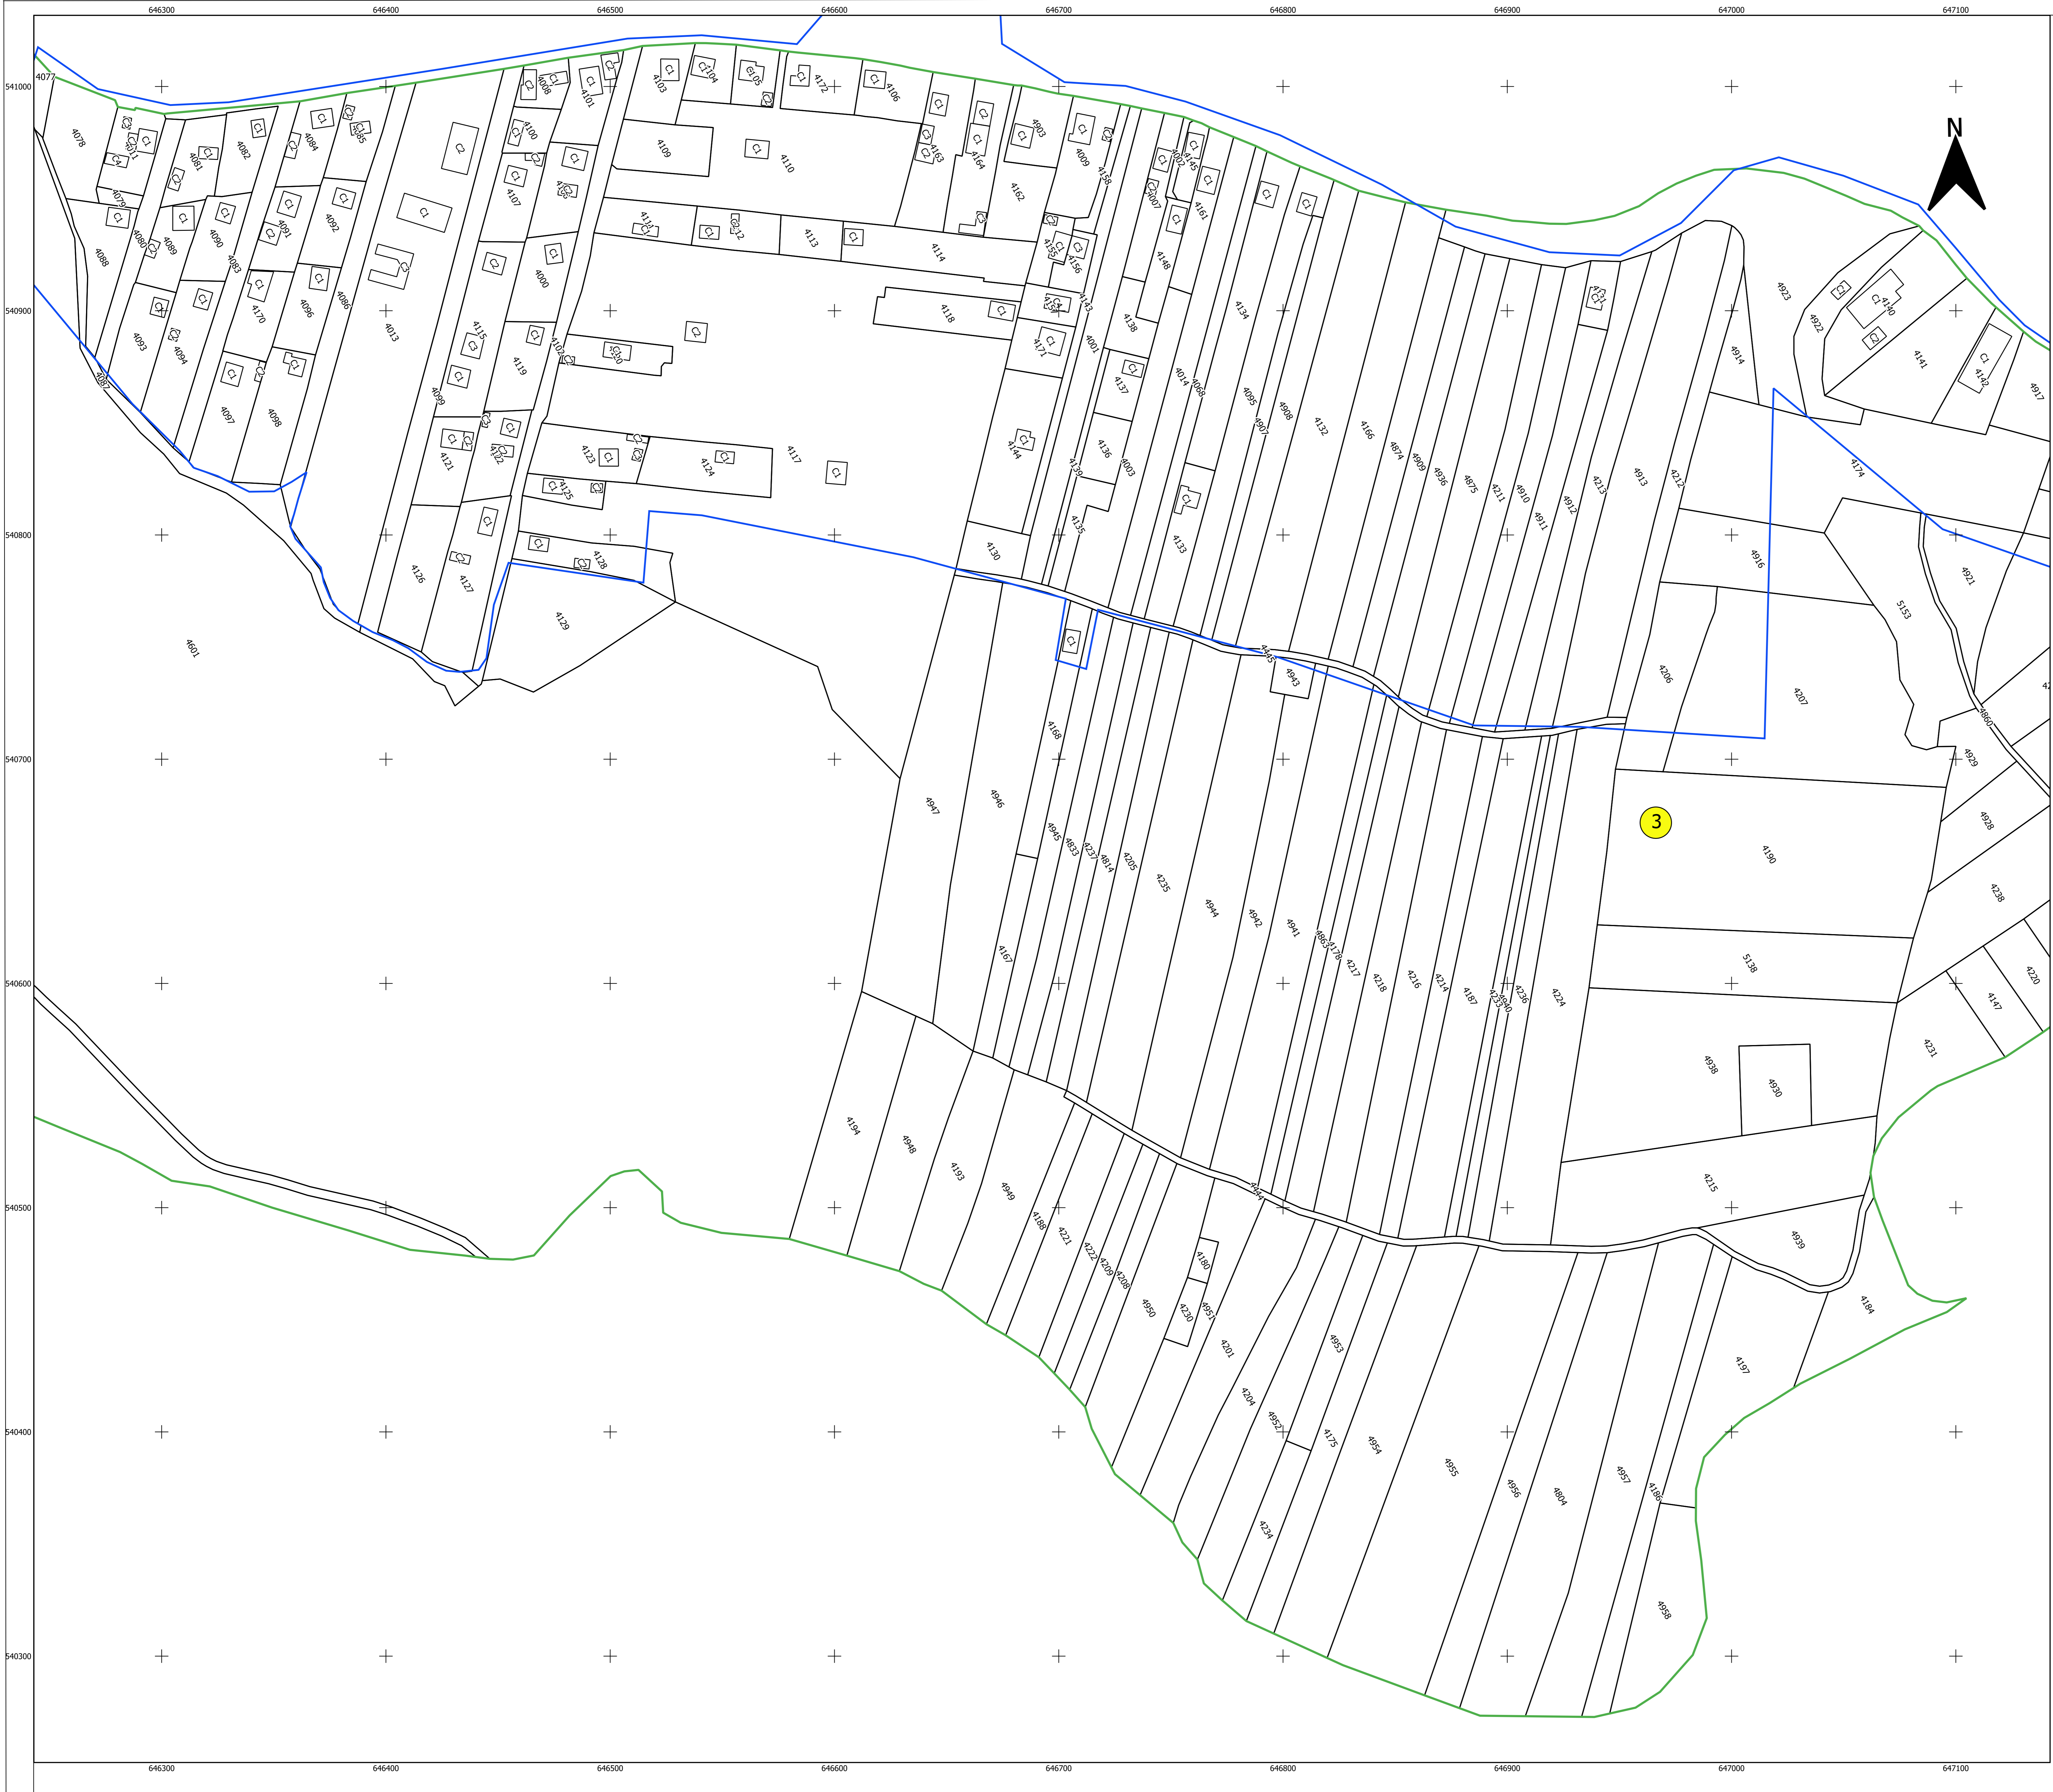

Plan Cadastral
U.A.T. Racaciuni, Jud. Bacau
Sector Cadastral Nr. 3
Scara 1: 1000
Sistem de proiectie stereografic 1970
SPRE PUBLICARE
Plansa nr. 5

Schita dispunerii sectoarelor cadastrale

Legenda :

-  Limita U.A.T.
-  Limita sector cadastral
-  Limita imobil
-  Limita constructie
-  Limita intravilan
-  ID imobil
-  Nr. sector

INTOCMIT:
SC GEOSILVA SRL
FLORIN LACATUSU
05.08.2022