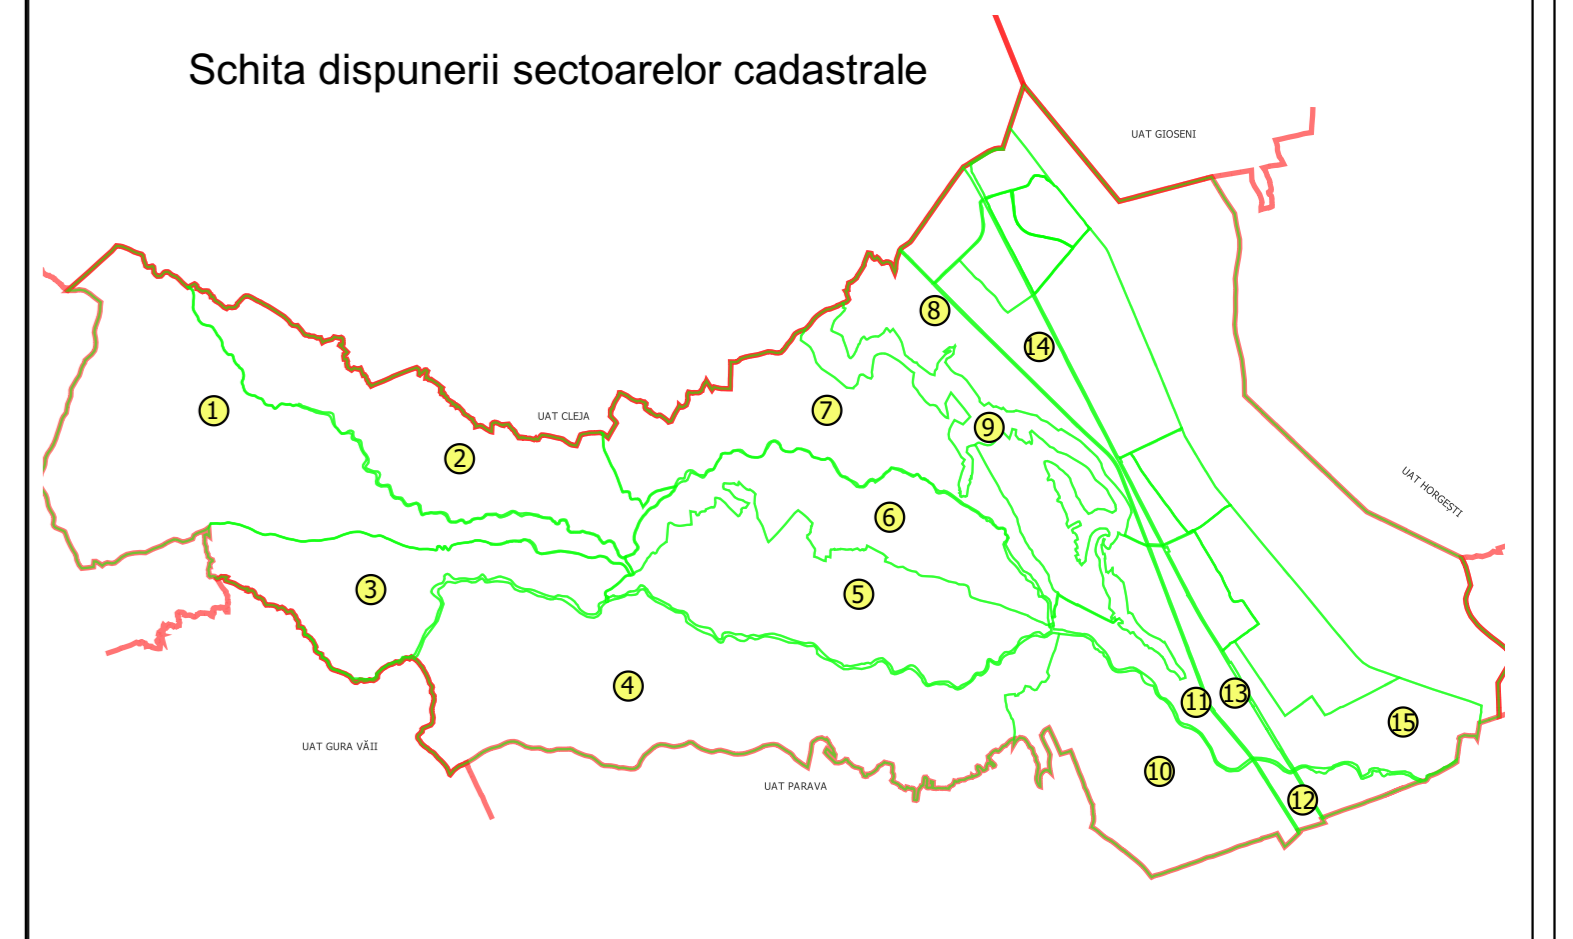

Plan Cadastral
U.A.T. Racaciuni, Jud. Bacau
Sector Cadastral Nr. 3
Scara 1: 1000
Sistem de proiectie stereografic 1970
SPRE PUBLICARE
Plansa nr. 5

Schita dispunerii sectoarelor cadastrale

Legenda :

-  Limita U.A.T.
-  Limita sector cadastral
-  Limita imobil
-  Limita constructie
-  Limita intravilan
-  ID imobil
-  Nr. sector

INTOCMIT:
SC GEOSILVA SRL
FLORIN LACATUSU
05.08.2022