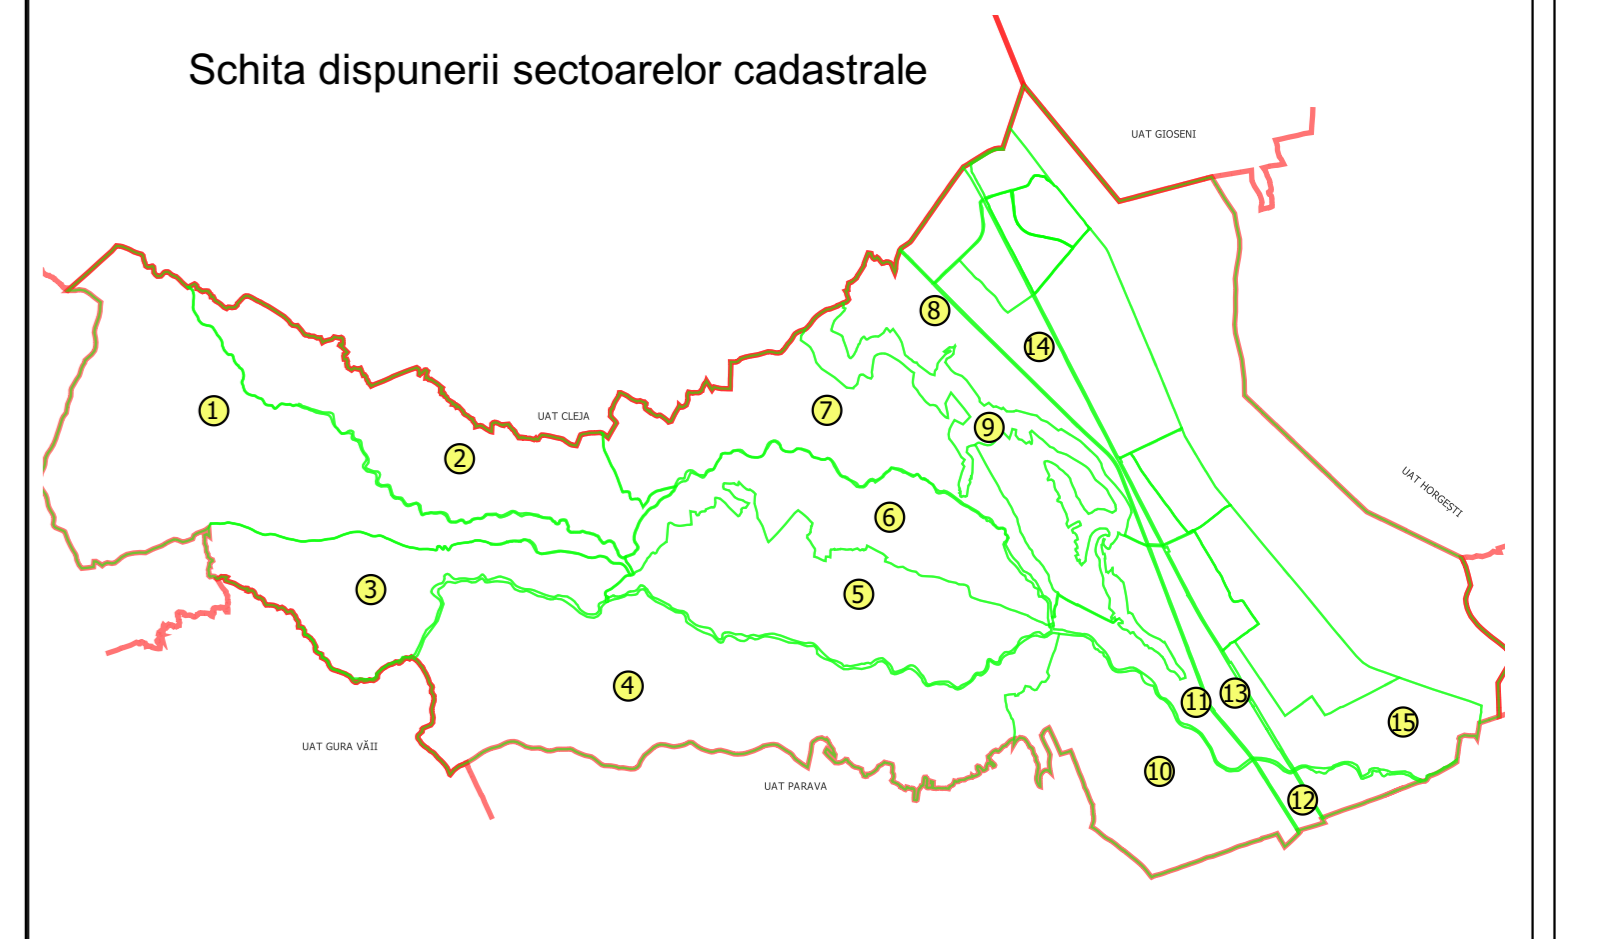

Plan Cadastral
U.A.T. Racaciuni, Jud. Bacau
Sector Cadastral Nr. 3
Scara 1: 1000
Sistem de proiectie stereografic 1970
SPRE PUBLICARE
Plansa nr. 6

Legenda :

	Limita U.A.T.
	Limita sector cadastral
	Limita imobil
	Limita constructie
	Limita intravilan
	ID imobil
	Nr. sector

INTOCMIT:
SC GEOSILVA SRL
FLORIN LACATUSU
05.08.2022