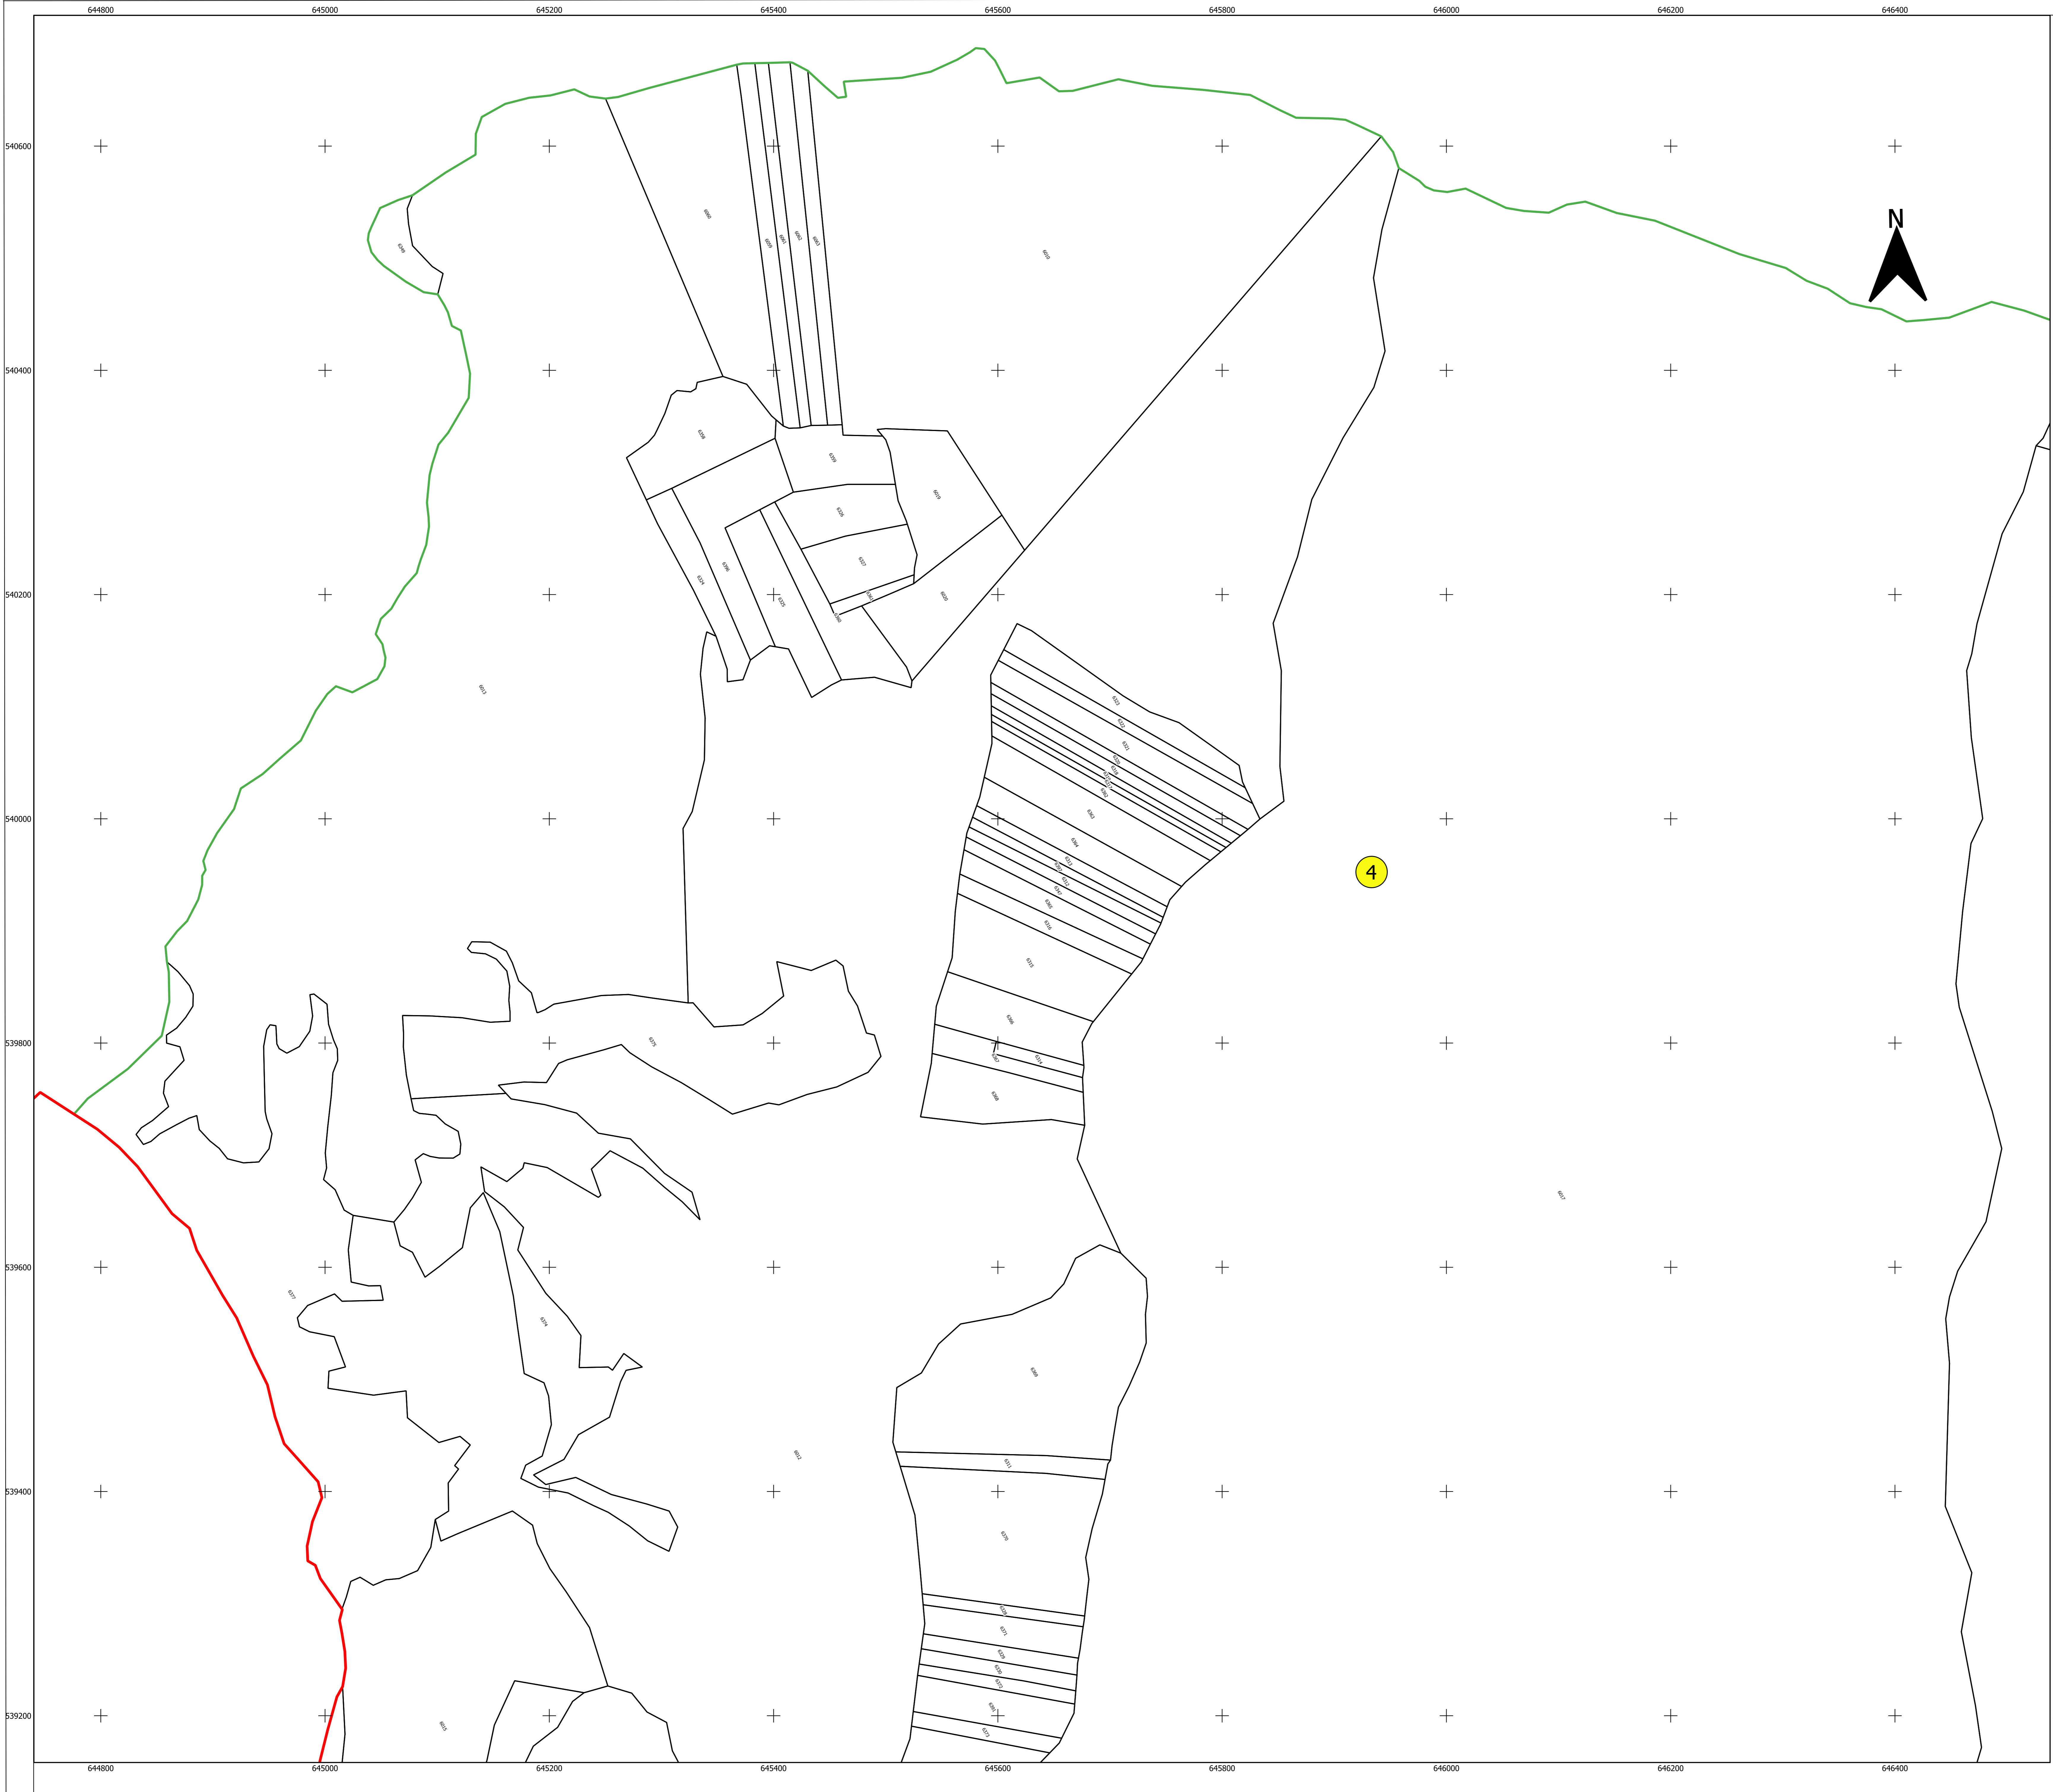

**Plan Cadastral**  
**U.A.T. Racaciuni, Jud. Bacau**  
**Sector Cadastral Nr. 4**  
**Scara 1: 2000**  
**Sistem de proiectie stereografic 1970**  
**SPRE PUBLICARE**  
**Plansa nr.1**

Schita dispunerii sectoarelor cadastrale

Legenda :

- Limita U.A.T.
- Limita sector cadastral
- Limita imobil
- Limita constructie
- Limita intravilan
- 6017 ID imobil
- 4 Nr. sector

**INTOCMIT:**  
**SC GEOSILVA SRL**  
**FLORIN LACATUSU**  
**05.08.2022**