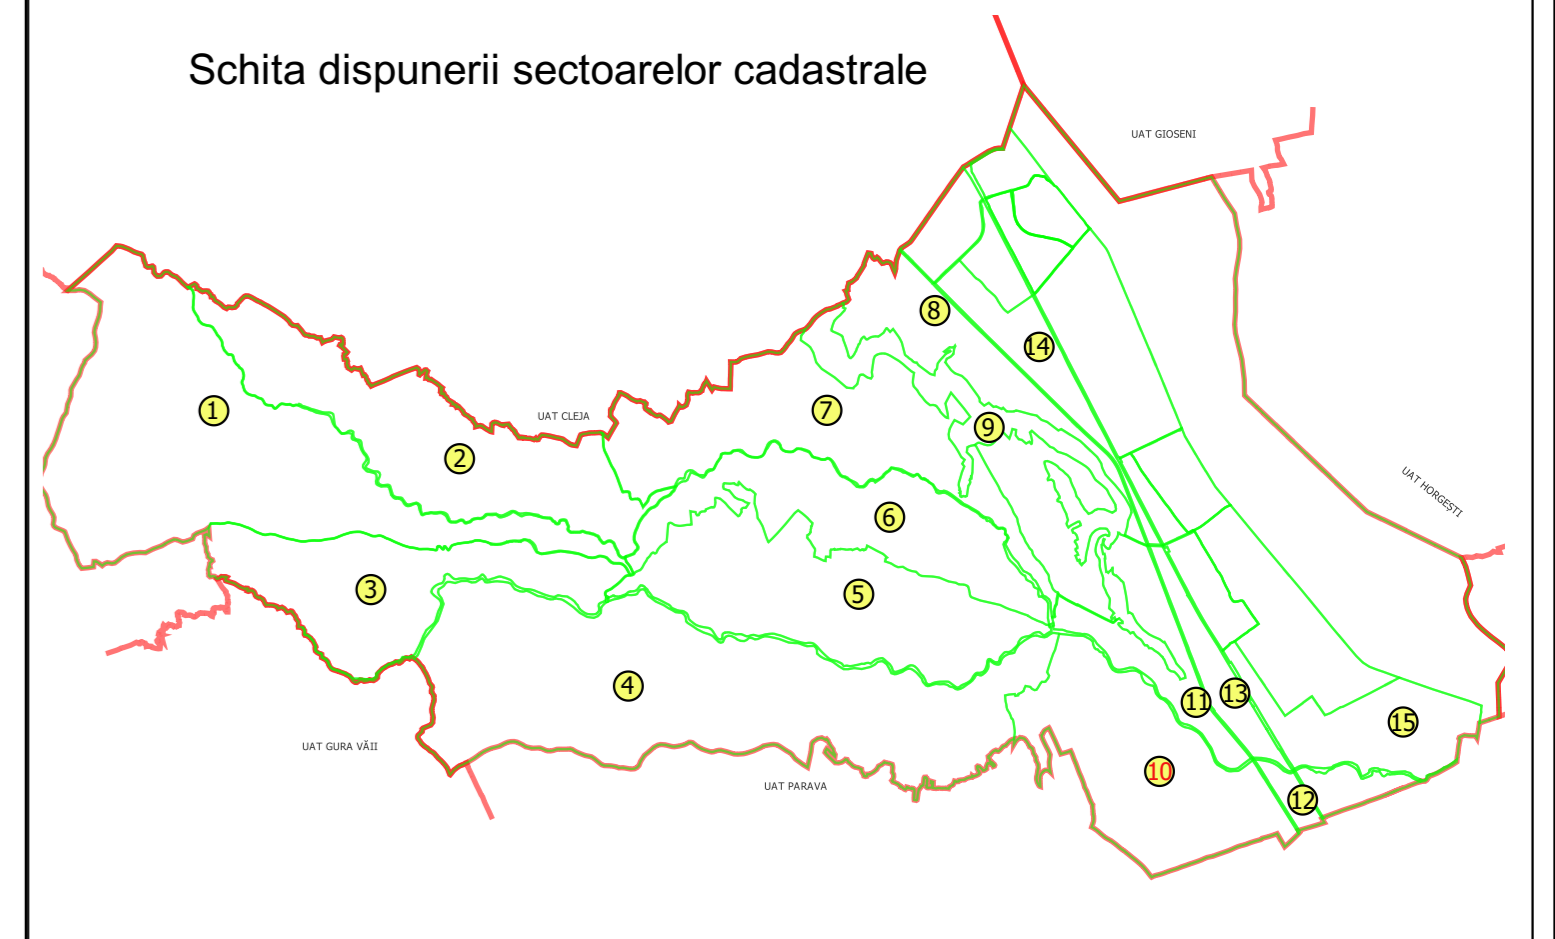

**Plan Cadastral**  
**U.A.T. Racaciuni, Jud. Bacau**  
**Sector Cadastral Nr. 4**  
**Scara 1: 2000**  
**Sistem de proiectie stereografic 1970**  
**SPRE PUBLICARE**  
**Plansa nr.1**

Schita dispunerii sectoarelor cadastrale

Legenda :

- Limita U.A.T.
- Limita sector cadastral
- Limita imobil
- Limita constructie
- Limita intravilan
- 6017 ID imobil
- 4 Nr. sector

**INTOCMIT:**  
**SC GEOSILVA SRL**  
**FLORIN LACATUSU**  
**05.08.2022**