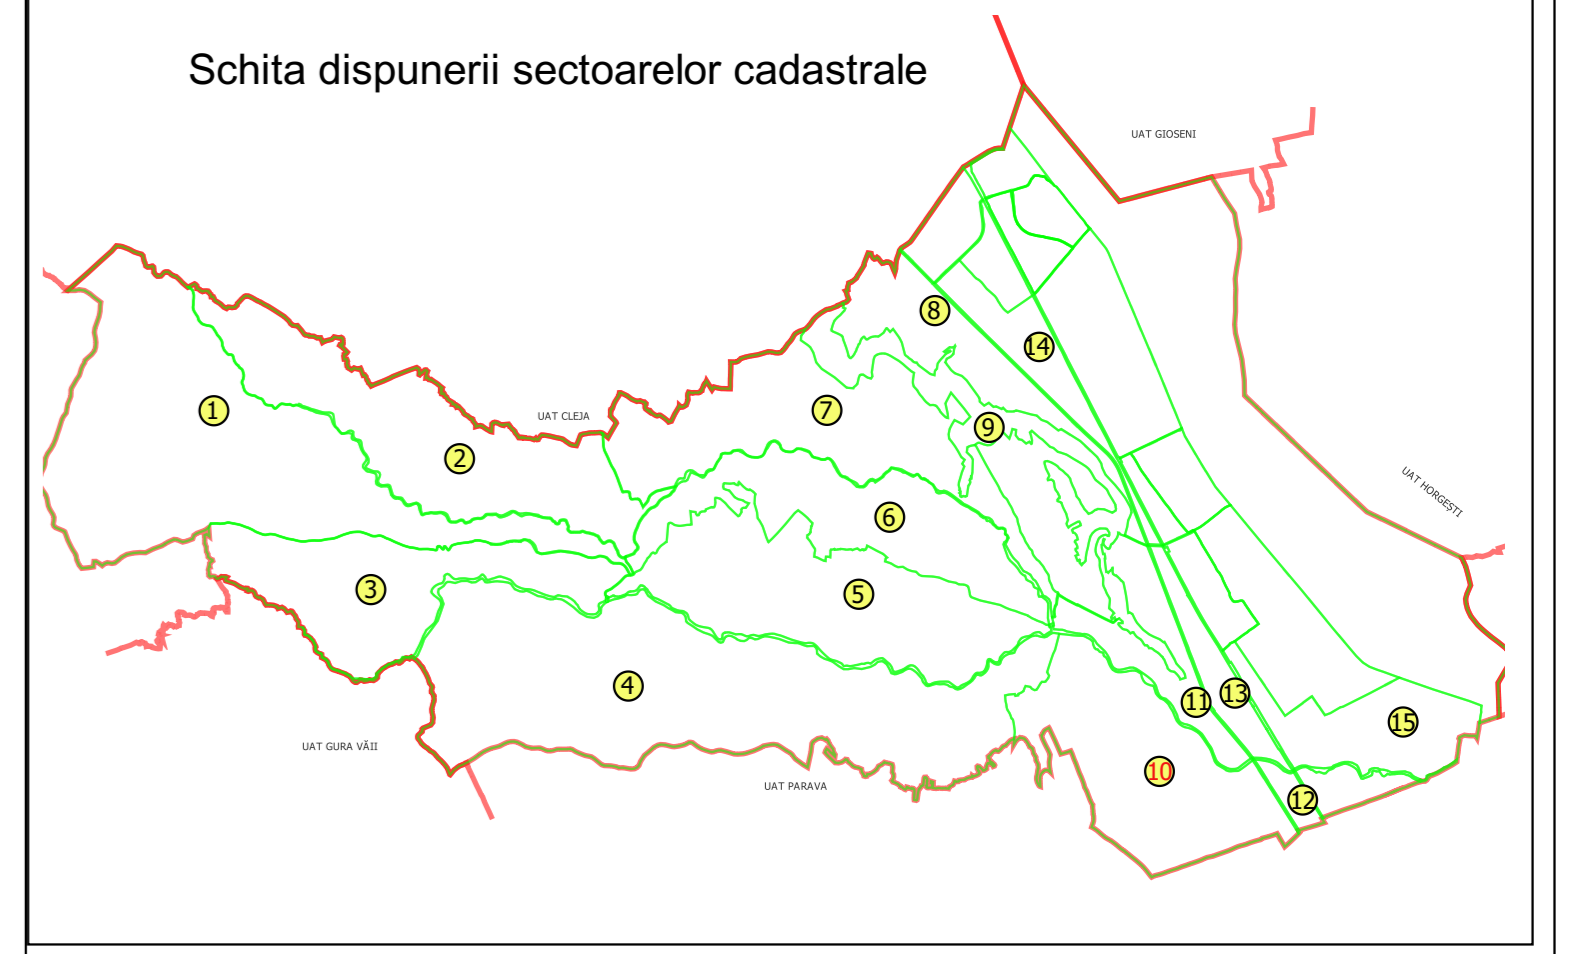

**Plan Cadastral**  
**U.A.T. Racaciuni, Jud. Bacau**  
**Sector Cadastral Nr. 4**  
**Scara 1: 2000**  
**Sistem de proiectie stereografic 1970**  
**SPRE PUBLICARE**  
**Plansa nr.2**

Legenda :

	Limita U.A.T.
	Limita sector cadastral
	Limita imobil
	Limita constructie
	Limita intravilan
	ID imobil
	Nr. sector

**INTOCMIT:**  
**SC GEOSILVA SRL**  
**FLORIN LACATUSU**  
**05.08.2022**