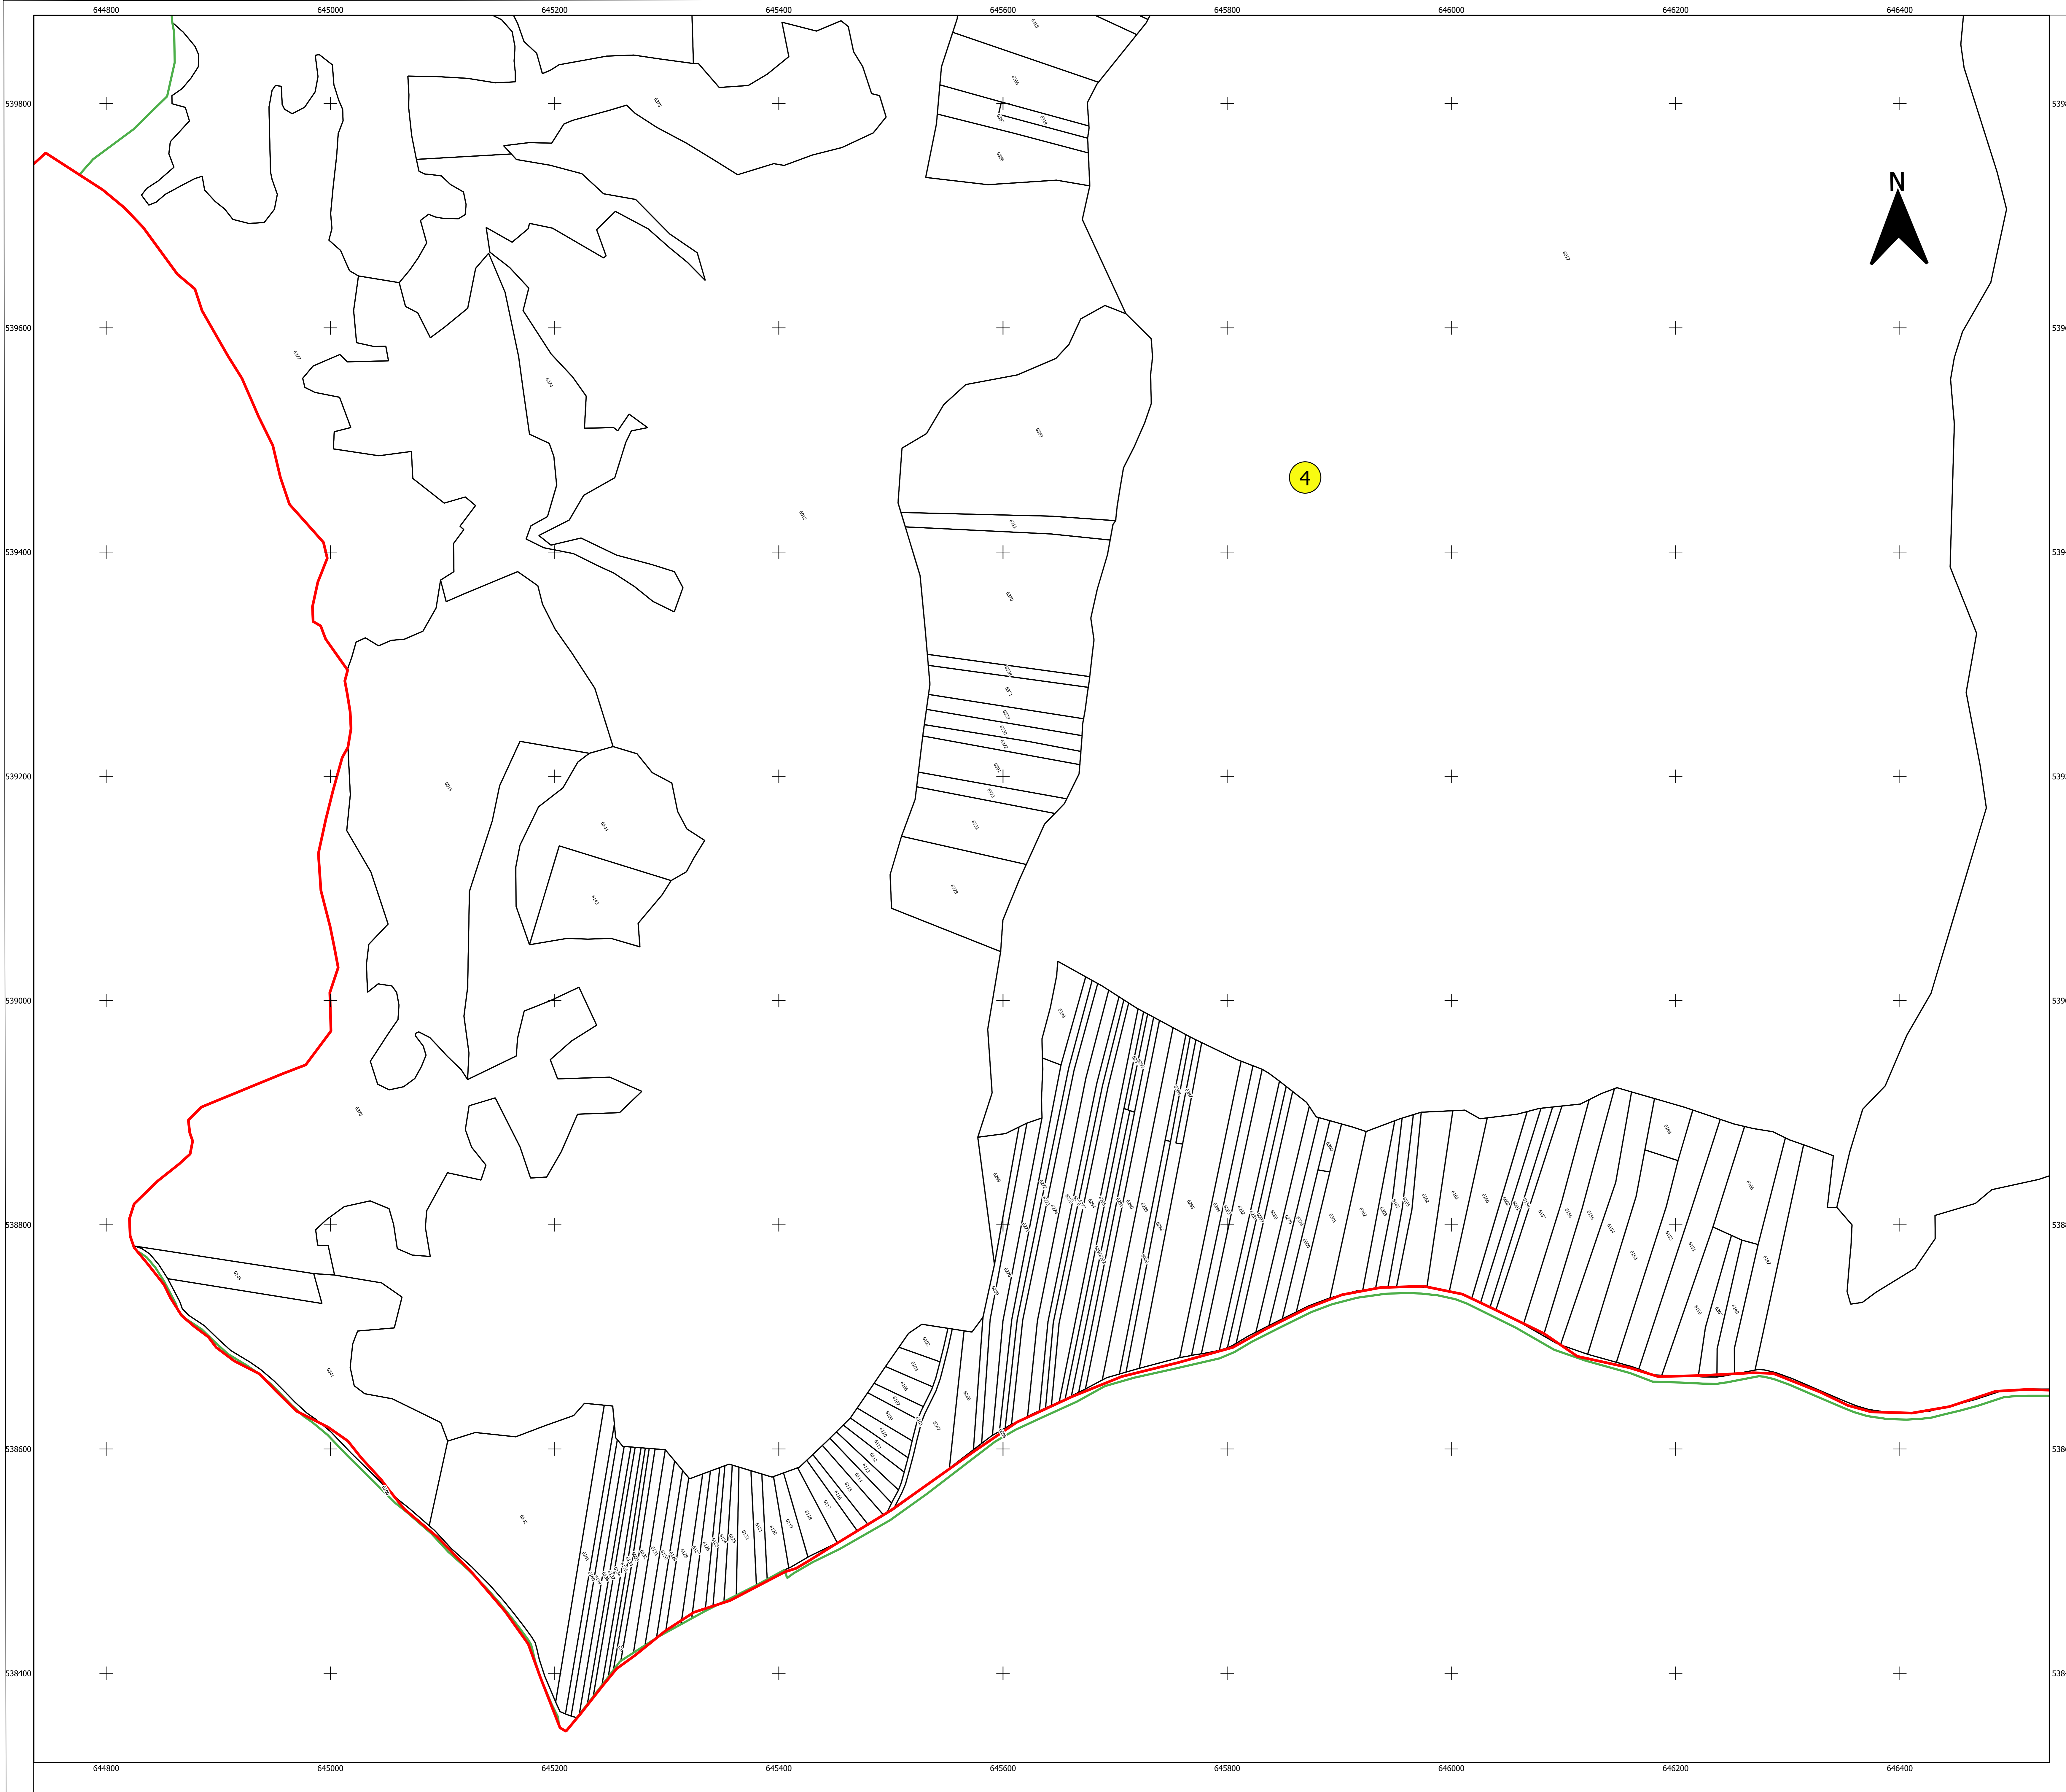

**Plan Cadastral**  
**U.A.T. Racaciuni, Jud. Bacau**  
**Sector Cadastral Nr. 4**  
**Scara 1: 2000**  
**Sistem de proiectie stereografic 1970**  
**SPRE PUBLICARE**  
**Plansa nr.2**

Legenda :

	Limita U.A.T.
	Limita sector cadastral
	Limita imobil
	Limita constructie
	Limita intravilan
	ID imobil
	Nr. sector

**INTOCMIT:**  
**SC GEOSILVA SRL**  
**FLORIN LACATUSU**  
**05.08.2022**