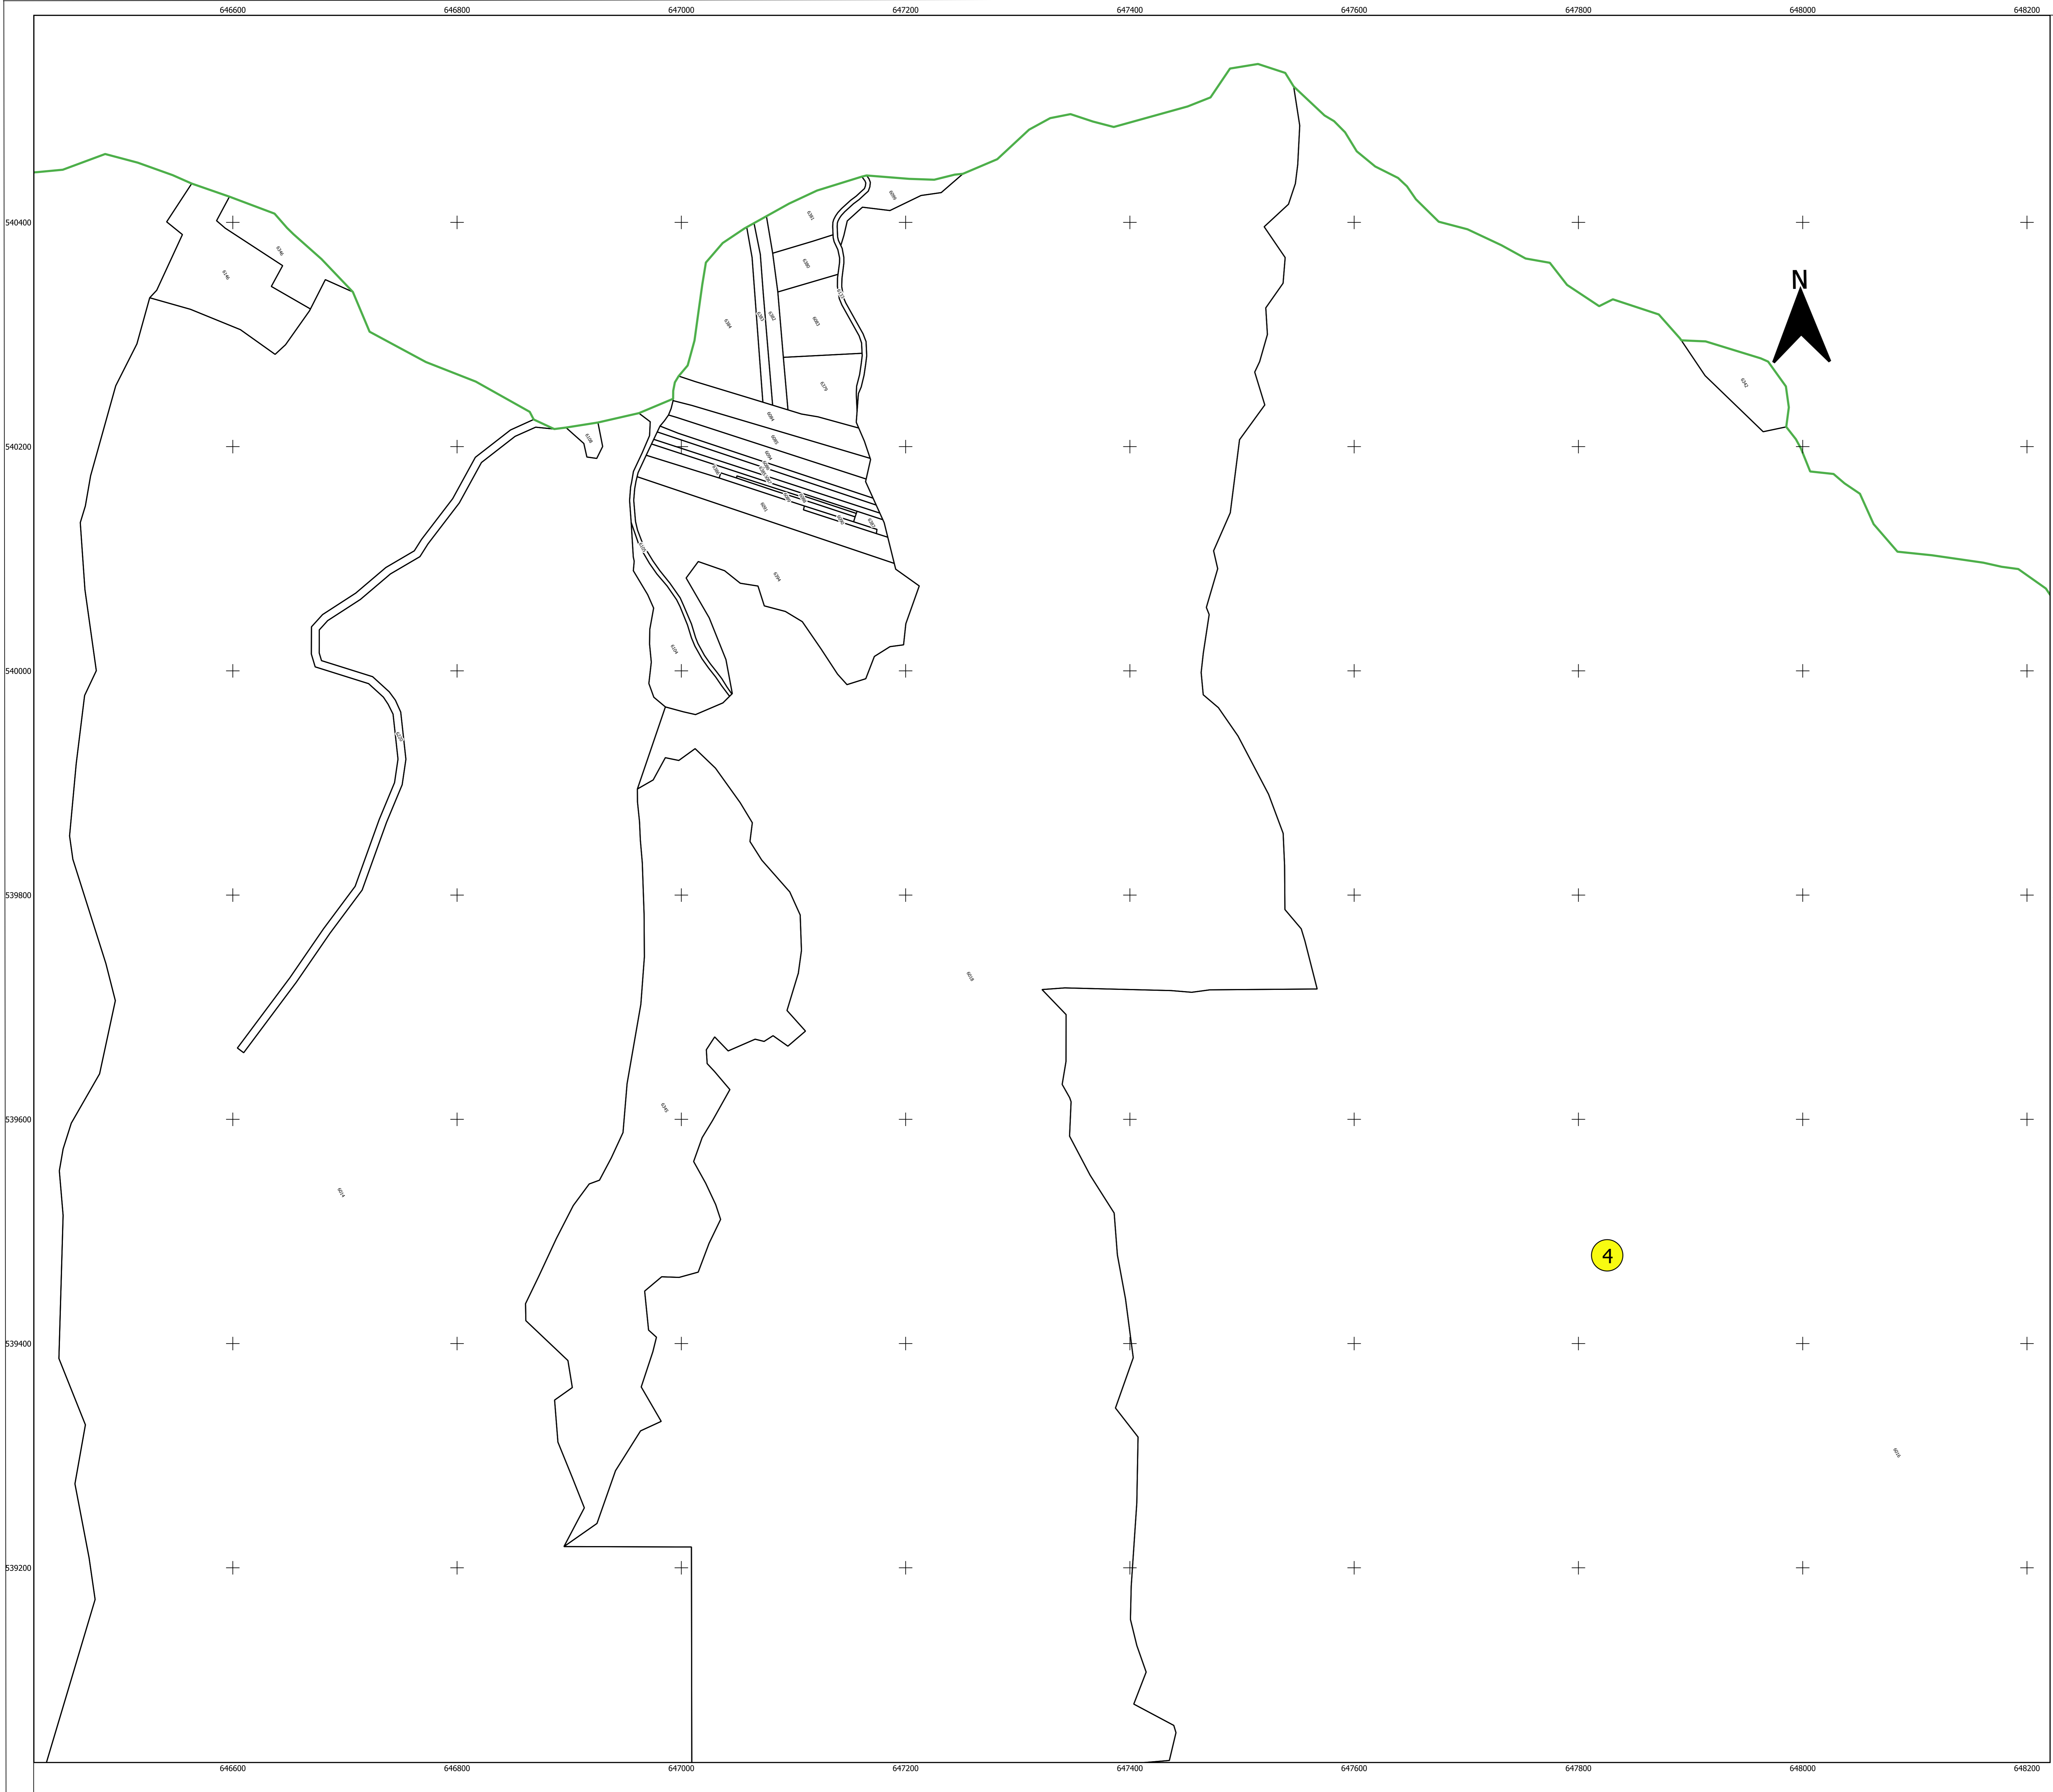

Plan Cadastral
U.A.T. Racaciuni, Jud. Bacau
Sector Cadastral Nr. 4
Scara 1: 2000
Sistem de proiectie stereografic 1970
SPRE PUBLICARE
Plansa nr.3

Legenda :

	Limita U.A.T.
	Limita sector cadastral
	Limita imobil
	Limita constructie
	Limita intravilan
6016	ID imobil
	Nr. sector

INTOCMIT:
SC GEOSILVA SRL
FLORIN LACATUSU
05.08.2022