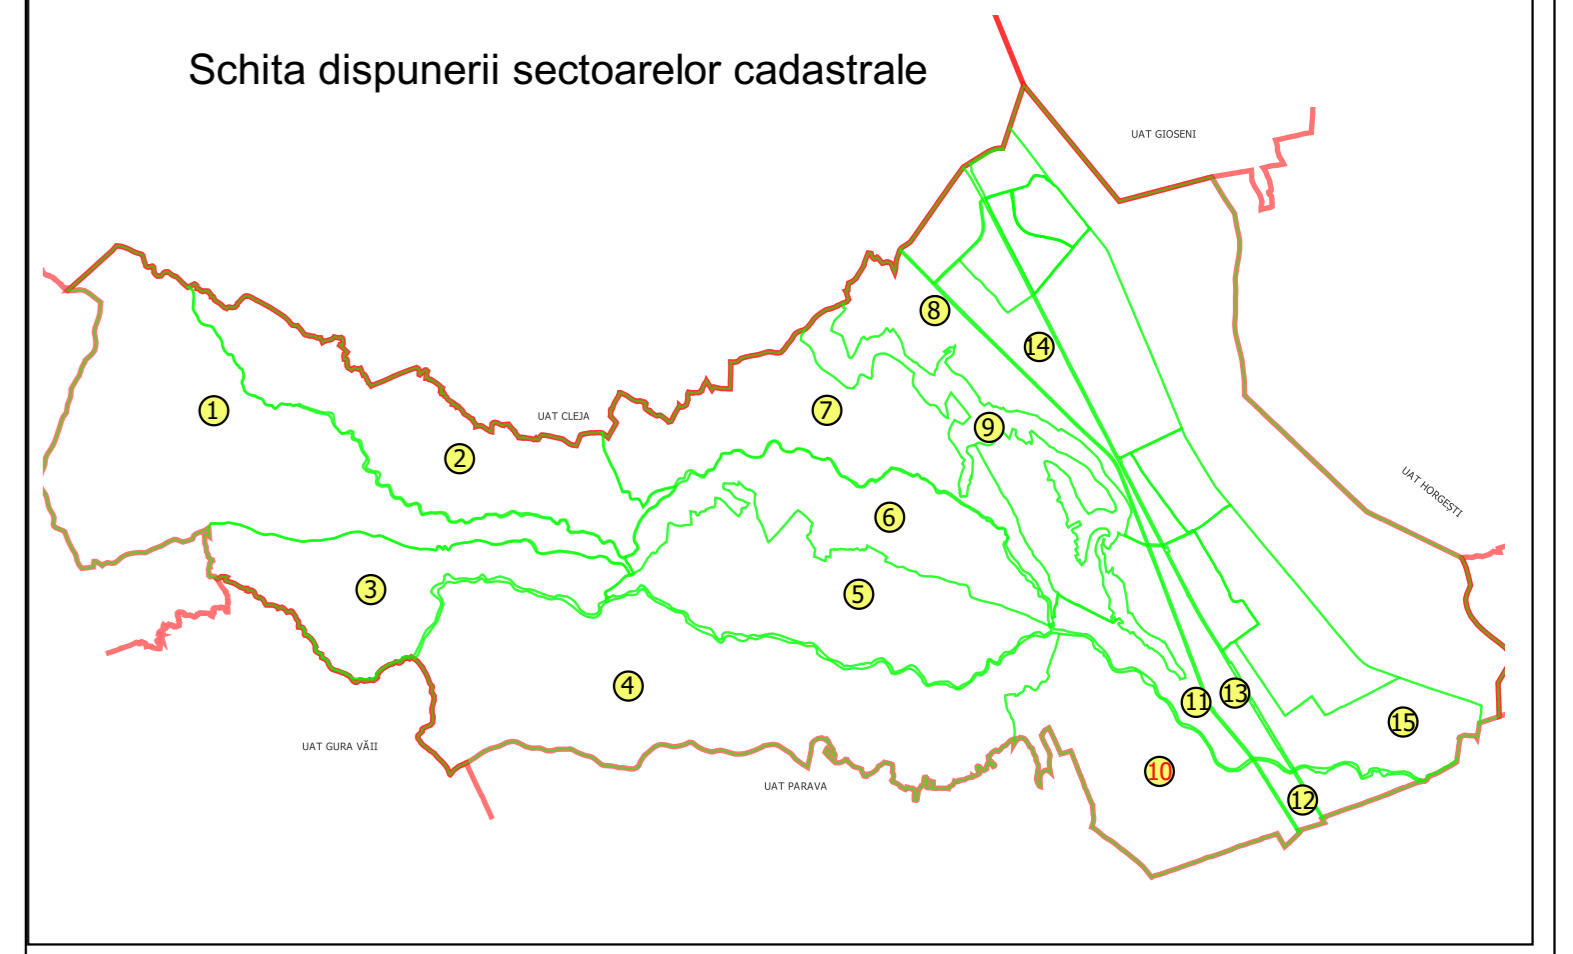

Plan Cadastral
U.A.T. Racaciuni, Jud. Bacau
Sector Cadastral Nr. 4
Scara 1: 2000
Sistem de proiectie stereografic 1970
SPRE PUBLICARE
Plansa nr.3

Legenda :

	Limita U.A.T.
	Limita sector cadastral
	Limita imobil
	Limita constructie
	Limita intravilan
6016	ID imobil
	Nr. sector

INTOCMIT:
SC GEOSILVA SRL
FLORIN LACATUSU
05.08.2022