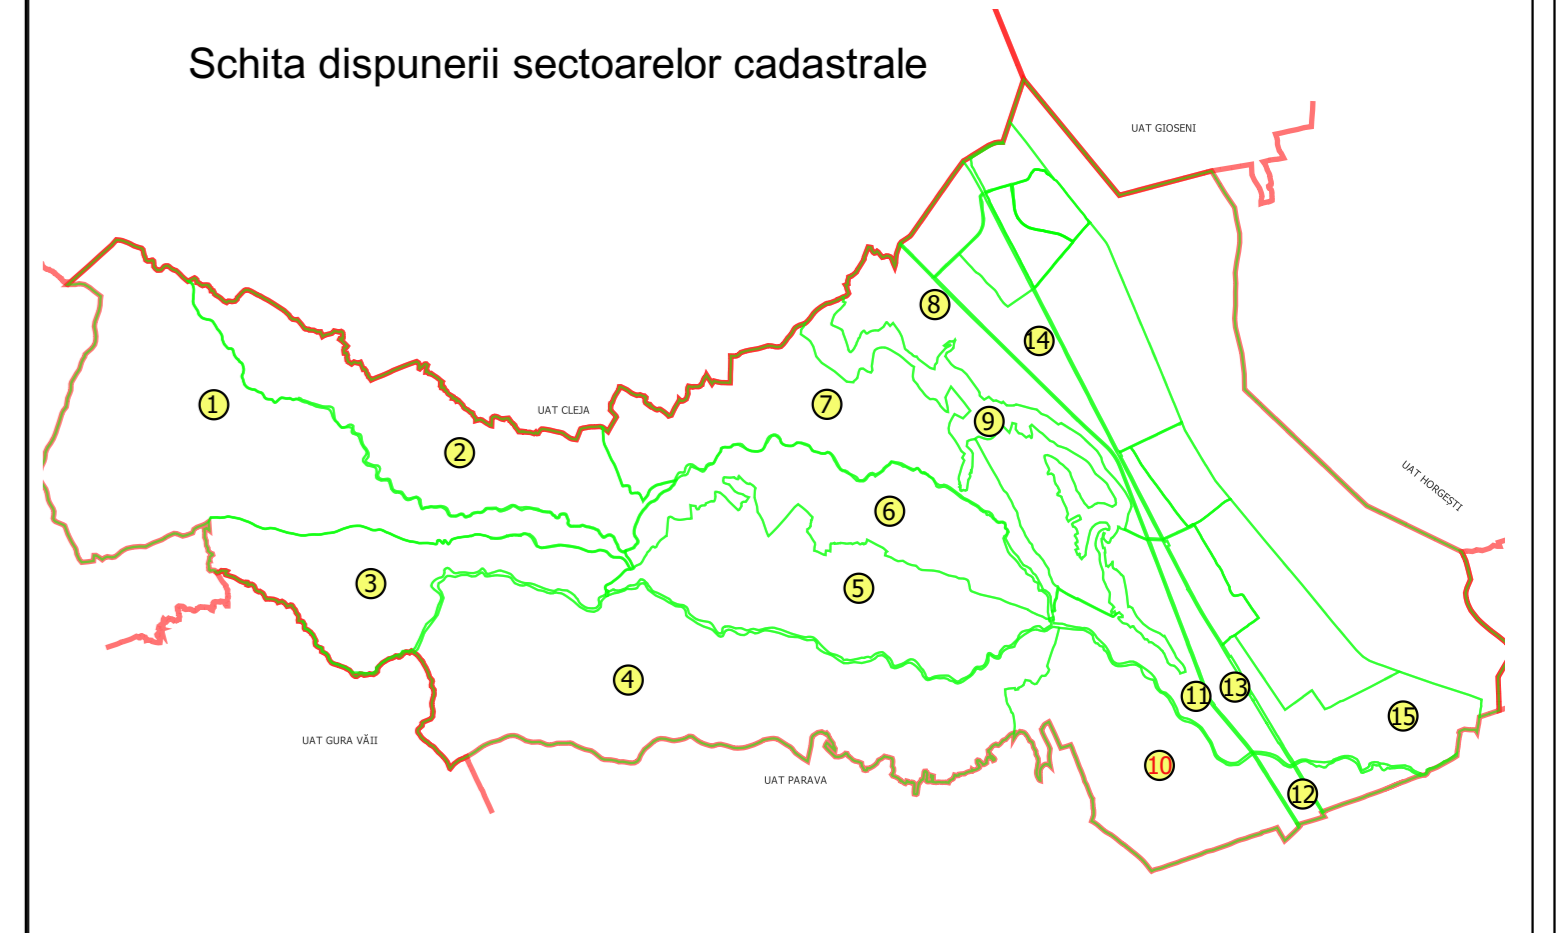

Plan Cadastral
U.A.T. Racaciuni, Jud. Bacau
Sector Cadastral Nr. 4
Scara 1: 2000
Sistem de proiectie stereografic 1970
SPRE PUBLICARE
Plansa nr.4

Schita dispunerii sectoarelor cadastrale

4

Legenda :

-  Limita U.A.T.
-  Limita sector cadastral
-  Limita imobil
-  Limita constructie
-  Limita intravilan
-  ID imobil
-  Nr. sector