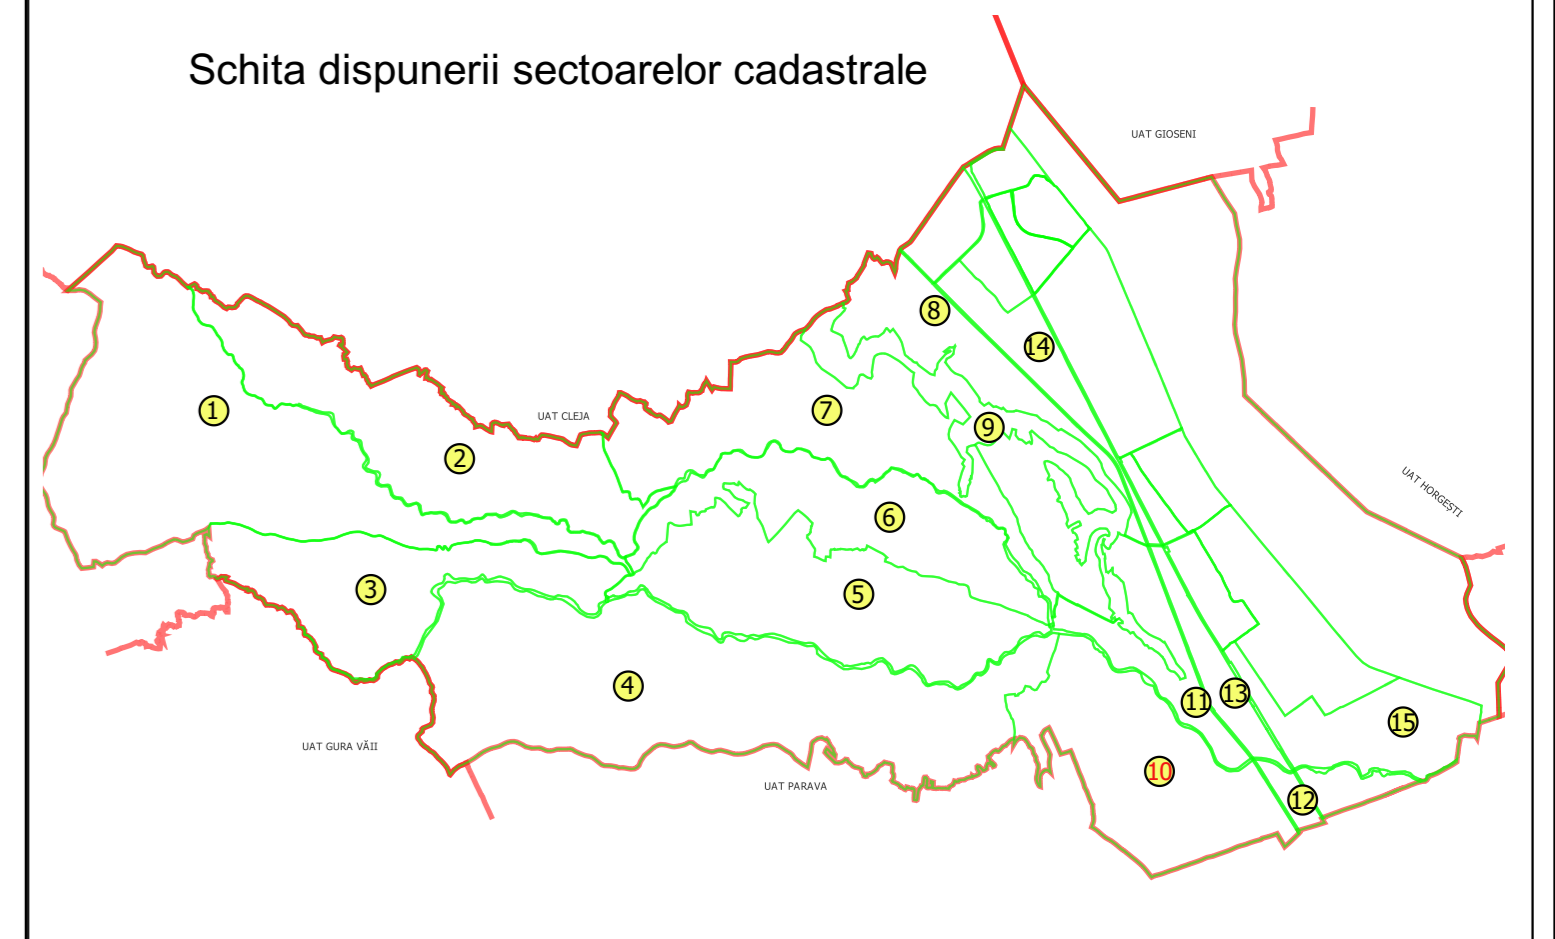

Plan Cadastral
U.A.T. Racaciuni, Jud. Bacau
Sector Cadastral Nr. 4
Scara 1: 2000
Sistem de proiectie stereografic 1970
SPRE PUBLICARE
Plansa nr. 5

Schita dispunerii sectoarelor cadastrale

Legenda :

-  Limita U.A.T.
-  Limita sector cadastral
-  Limita imobil
-  Limita constructie
-  Limita intravilan
-  ID imobil
-  Nr. sector

INTOCMIT:
SC GEOSILVA SRL
FLORIN LACATUSU
05.08.2022