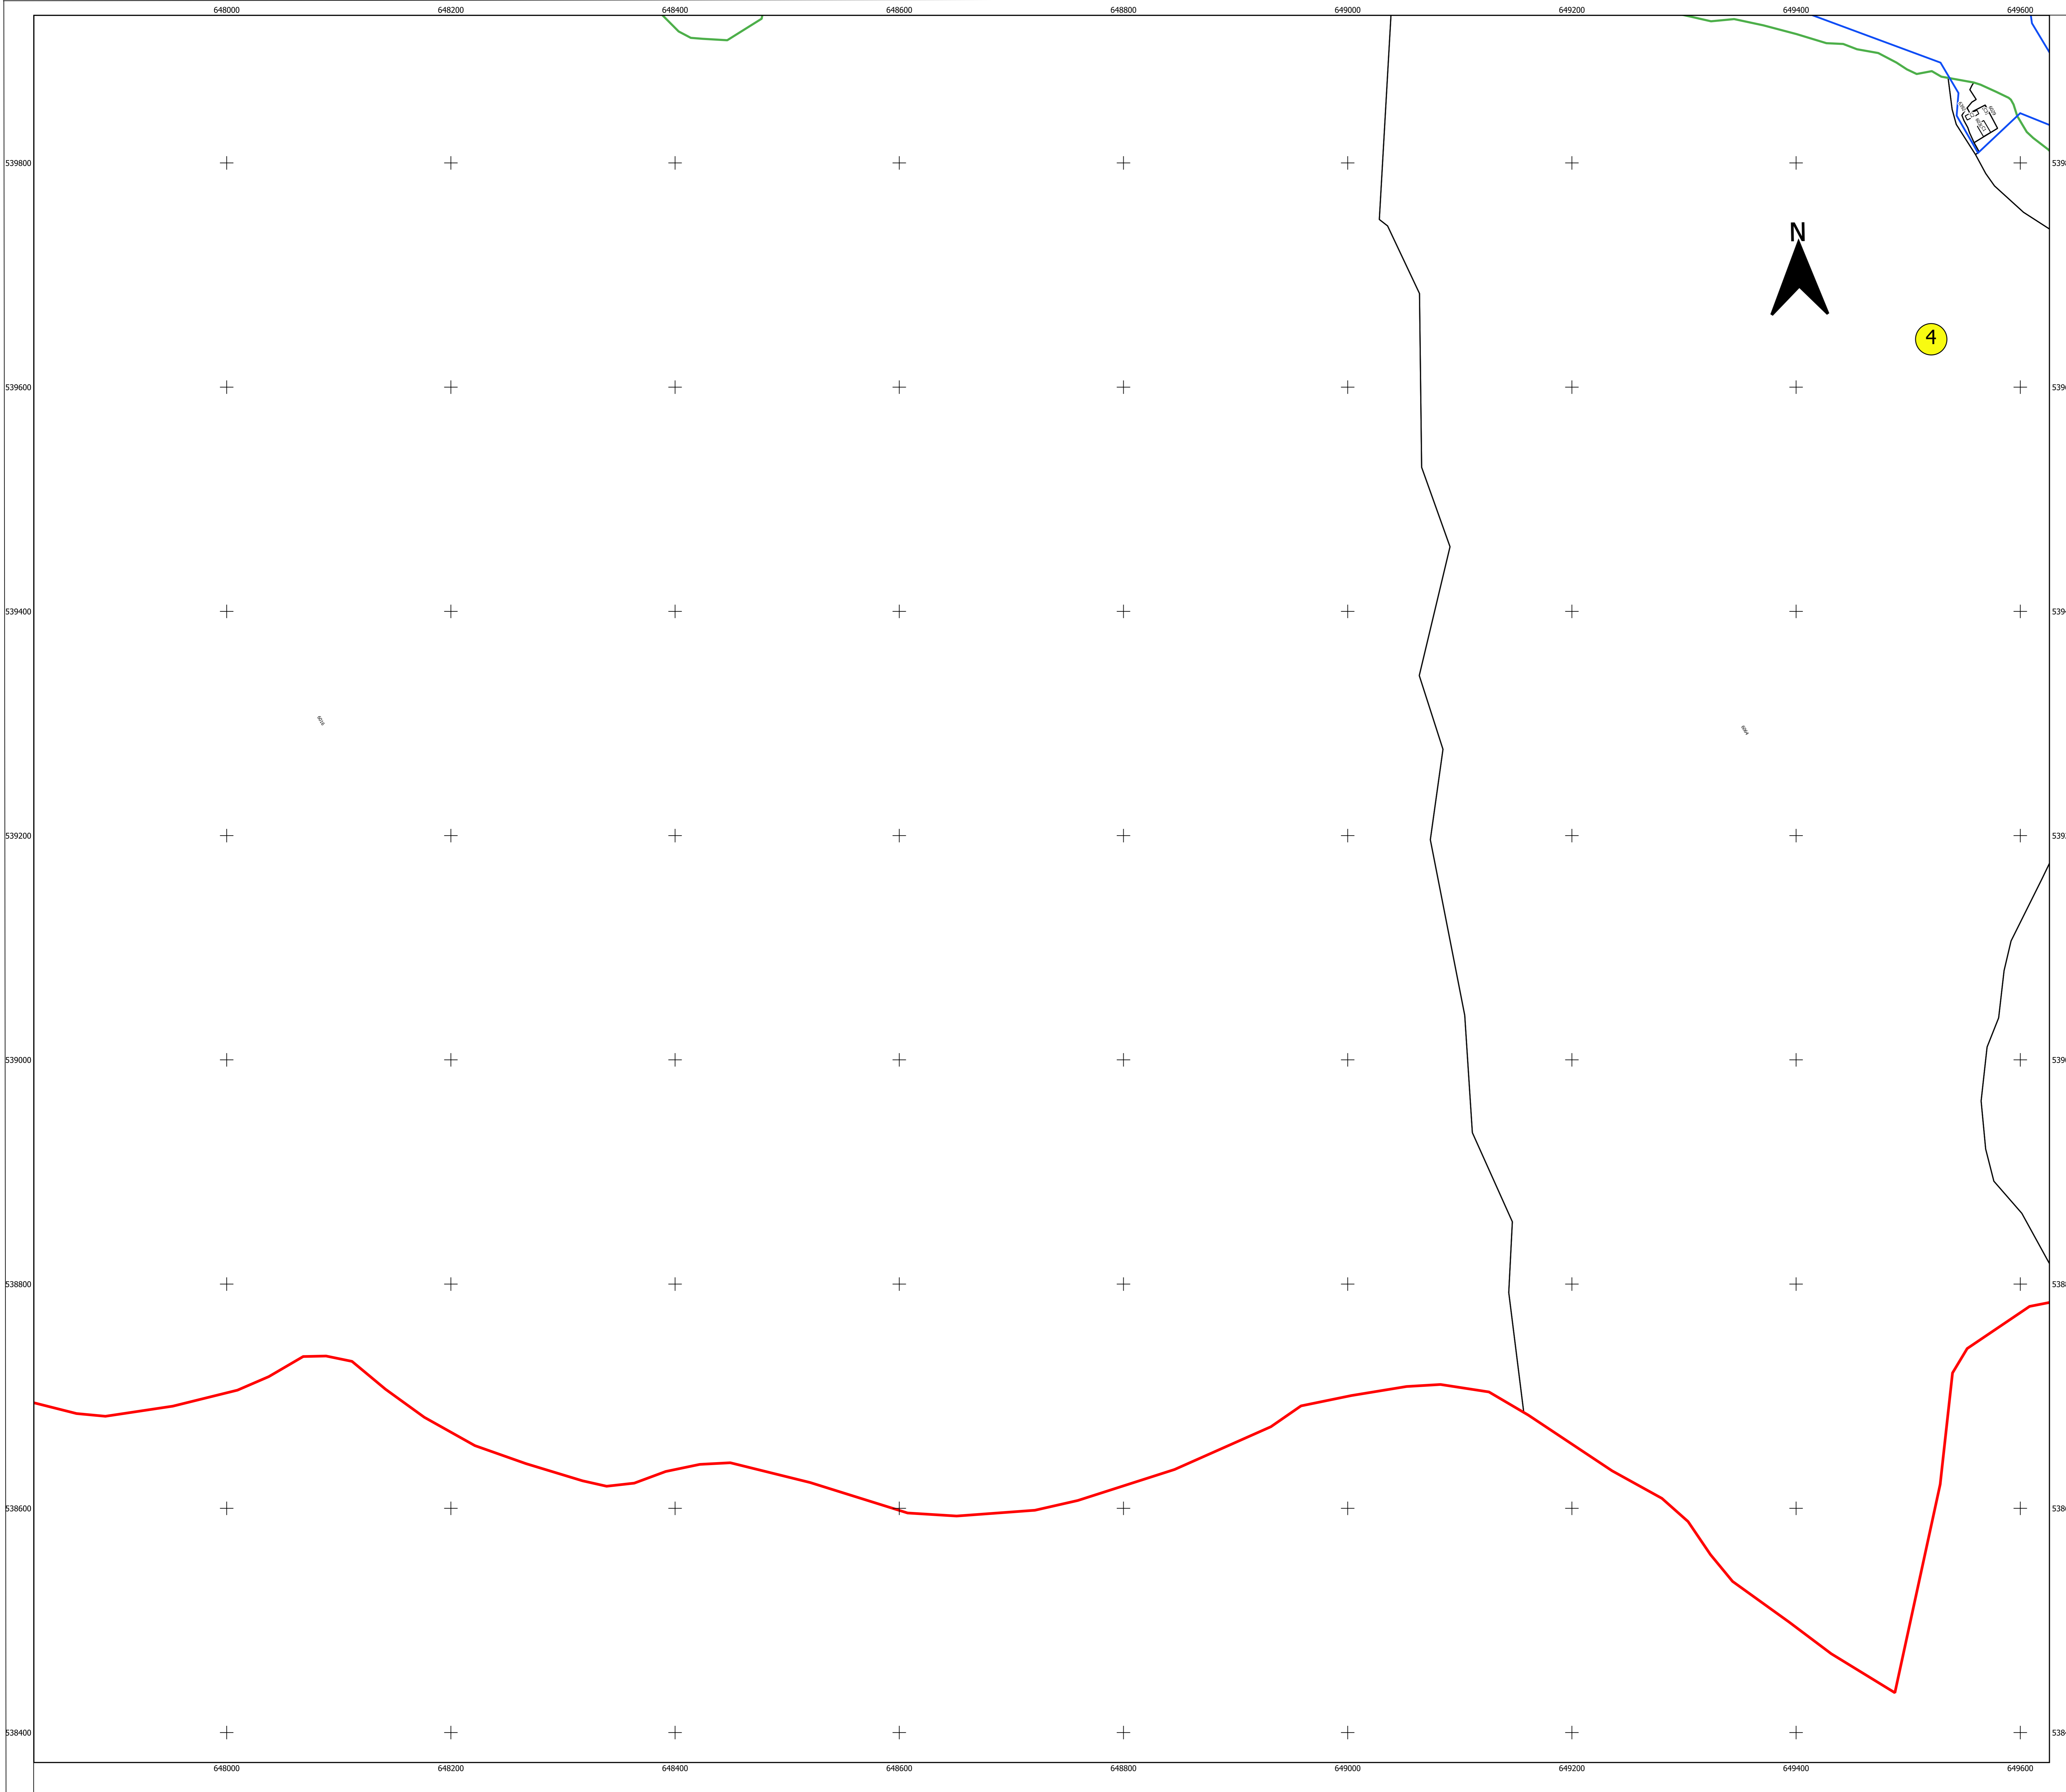

**Plan Cadastral**  
**U.A.T. Racaciuni, Jud. Bacau**  
**Sector Cadastral Nr. 4**  
**Scara 1: 2000**  
**Sistem de proiectie stereografic 1970**  
**SPRE PUBLICARE**  
**Plansa nr. 6**

4

Legenda :

	Limita U.A.T.
	Limita sector cadastral
	Limita imobil
	Limita constructie
	Limita intravilan
6064	ID imobil
	Nr. sector

**INTOCMIT:**  
**SC GEOSILVA SRL**  
**FLORIN LACATUSU**  
**05.08.2022**