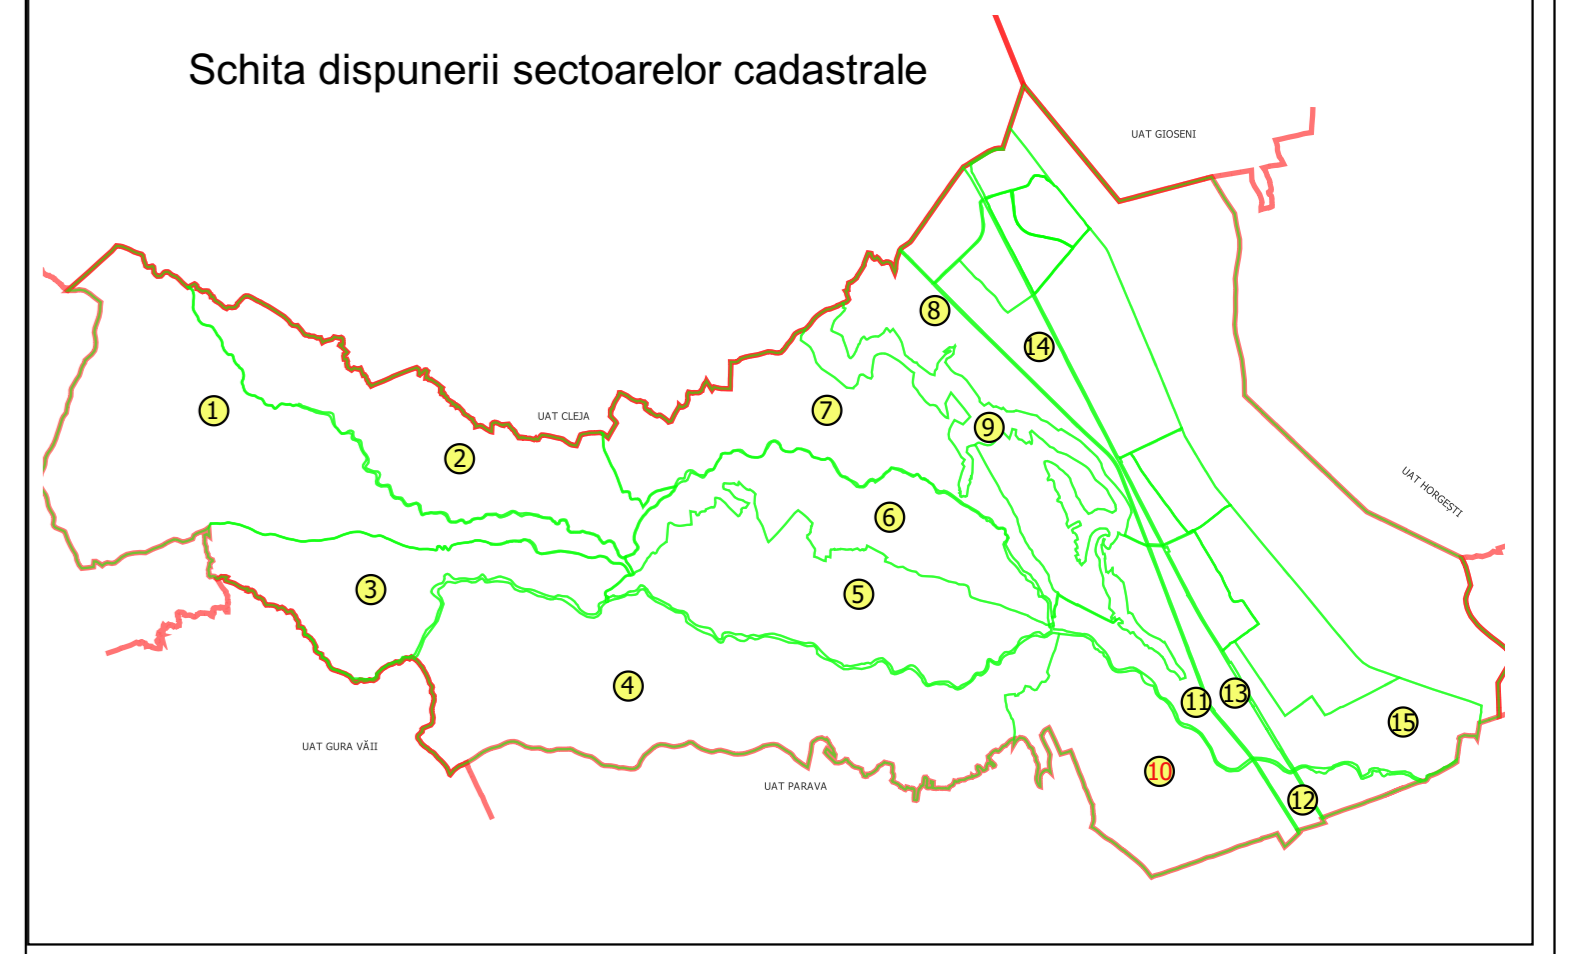

**Plan Cadastral**  
**U.A.T. Racaciuni, Jud. Bacau**  
**Sector Cadastral Nr. 4**  
**Scara 1: 2000**  
**Sistem de proiectie stereografic 1970**  
**SPRE PUBLICARE**  
**Plansa nr. 6**

4

Legenda :

	Limita U.A.T.
	Limita sector cadastral
	Limita imobil
	Limita constructie
	Limita intravilan
6064	ID imobil
	Nr. sector

**INTOCMIT:**  
**SC GEOSILVA SRL**  
**FLORIN LACATUSU**  
**05.08.2022**