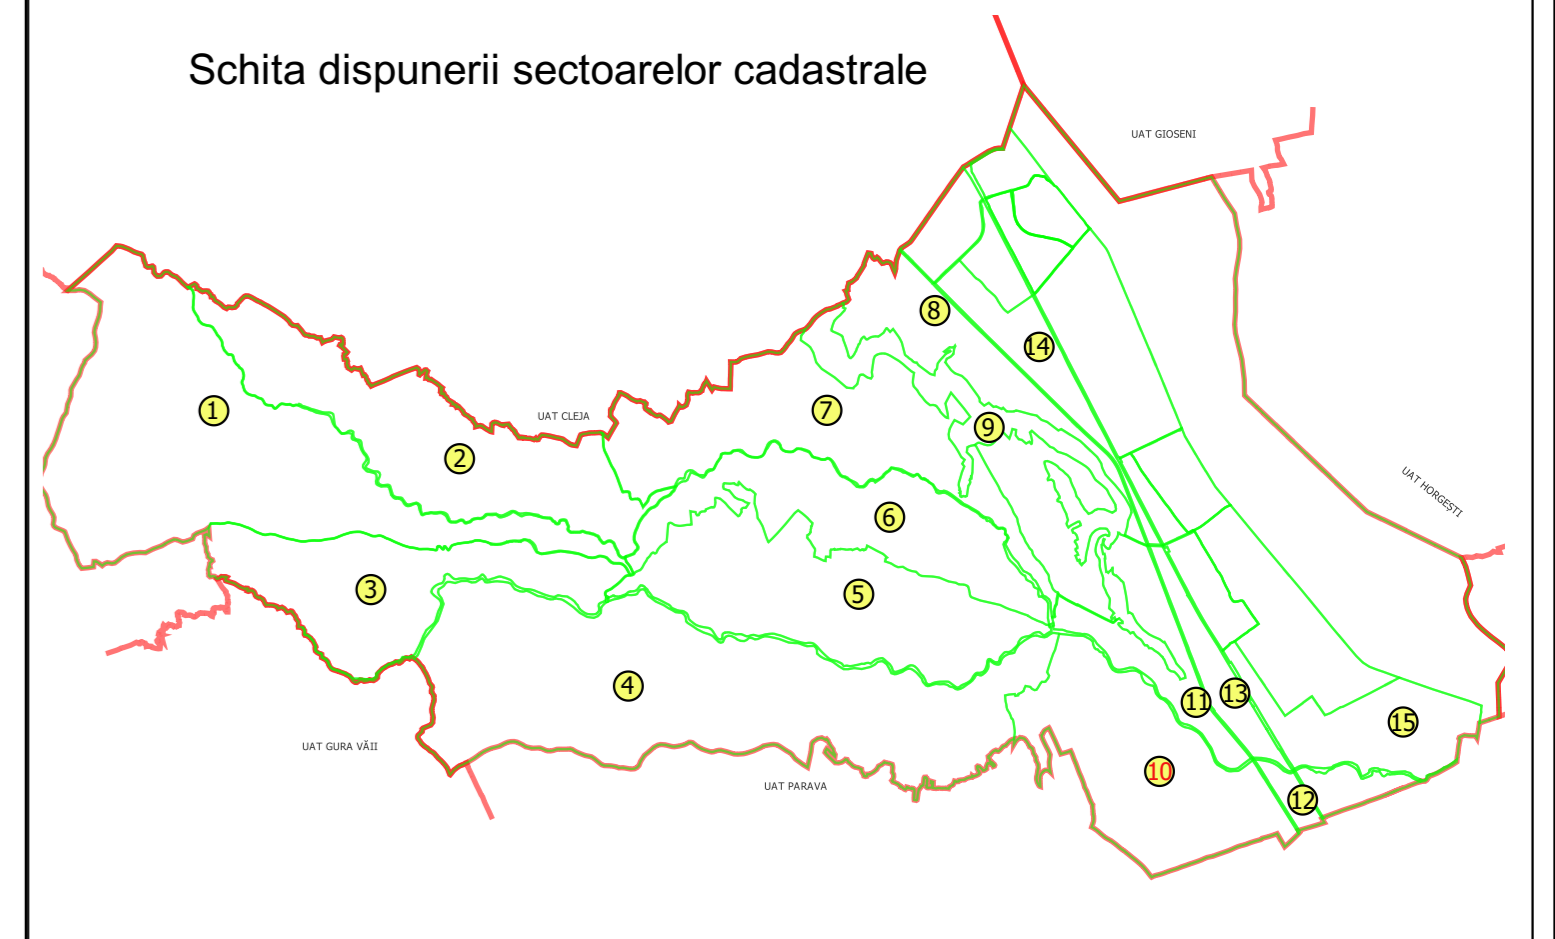

**Plan Cadastral**  
**U.A.T. Racaciuni, Jud. Bacau**  
**Sector Cadastral Nr. 4**  
**Scara 1: 2000**  
**Sistem de proiectie stereografic 1970**  
**SPRE PUBLICARE**  
**Plansa nr. 7**

Schita dispunerii sectoarelor cadastrale

Legenda :

	Limita U.A.T.
	Limita sector cadastral
	Limita imobil
	Limita constructie
	Limita intravilan
	ID imobil
	Nr. sector

**INTOCMIT:**  
**SC GEOSILVA SRL**  
**FLORIN LACATUSU**  
**05.08.2022**