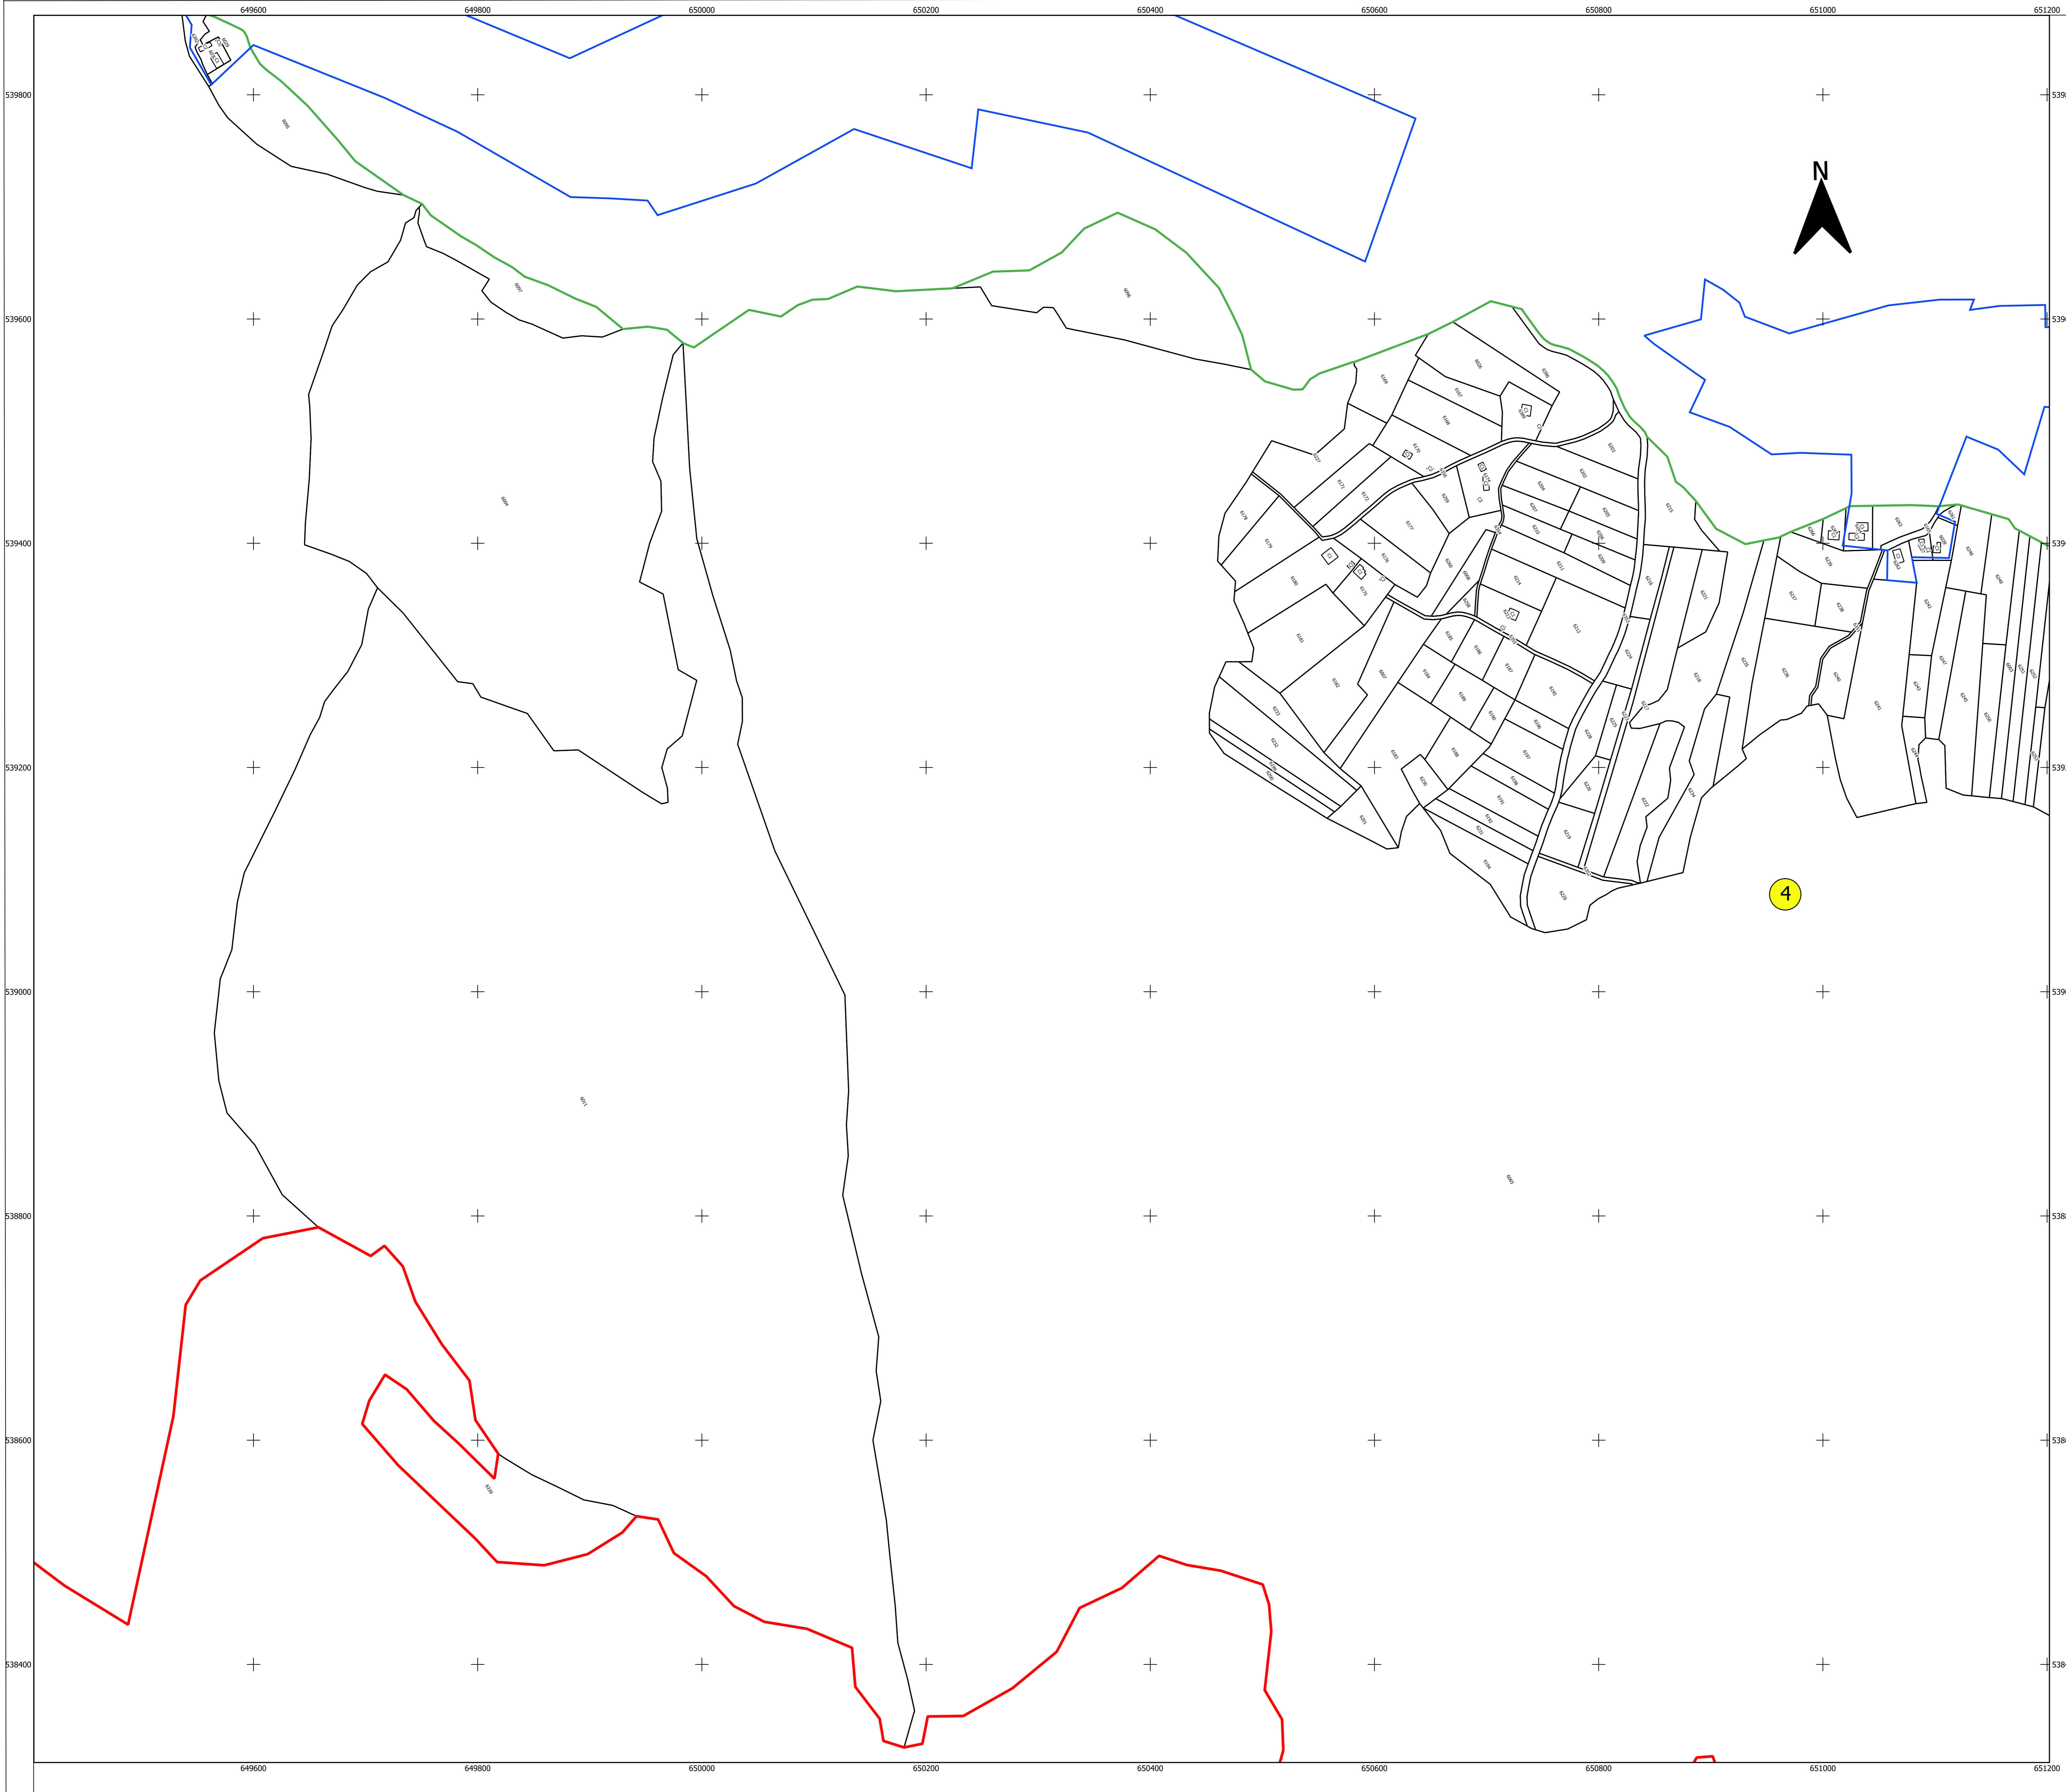

**Plan Cadastral**  
**U.A.T. Racaciuni, Jud. Bacau**  
**Sector Cadastral Nr. 4**  
**Scara 1: 2000**  
**Sistem de proiectie stereografic 1970**  
**SPRE PUBLICARE**  
**Plansa nr. 7**

Schita dispunerii sectoarelor cadastrale

Legenda :

	Limita U.A.T.
	Limita sector cadastral
	Limita imobil
	Limita constructie
	Limita intravilan
	ID imobil
	Nr. sector

**INTOCMIT:**  
**SC GEOSILVA SRL**  
**FLORIN LACATUSU**  
**05.08.2022**