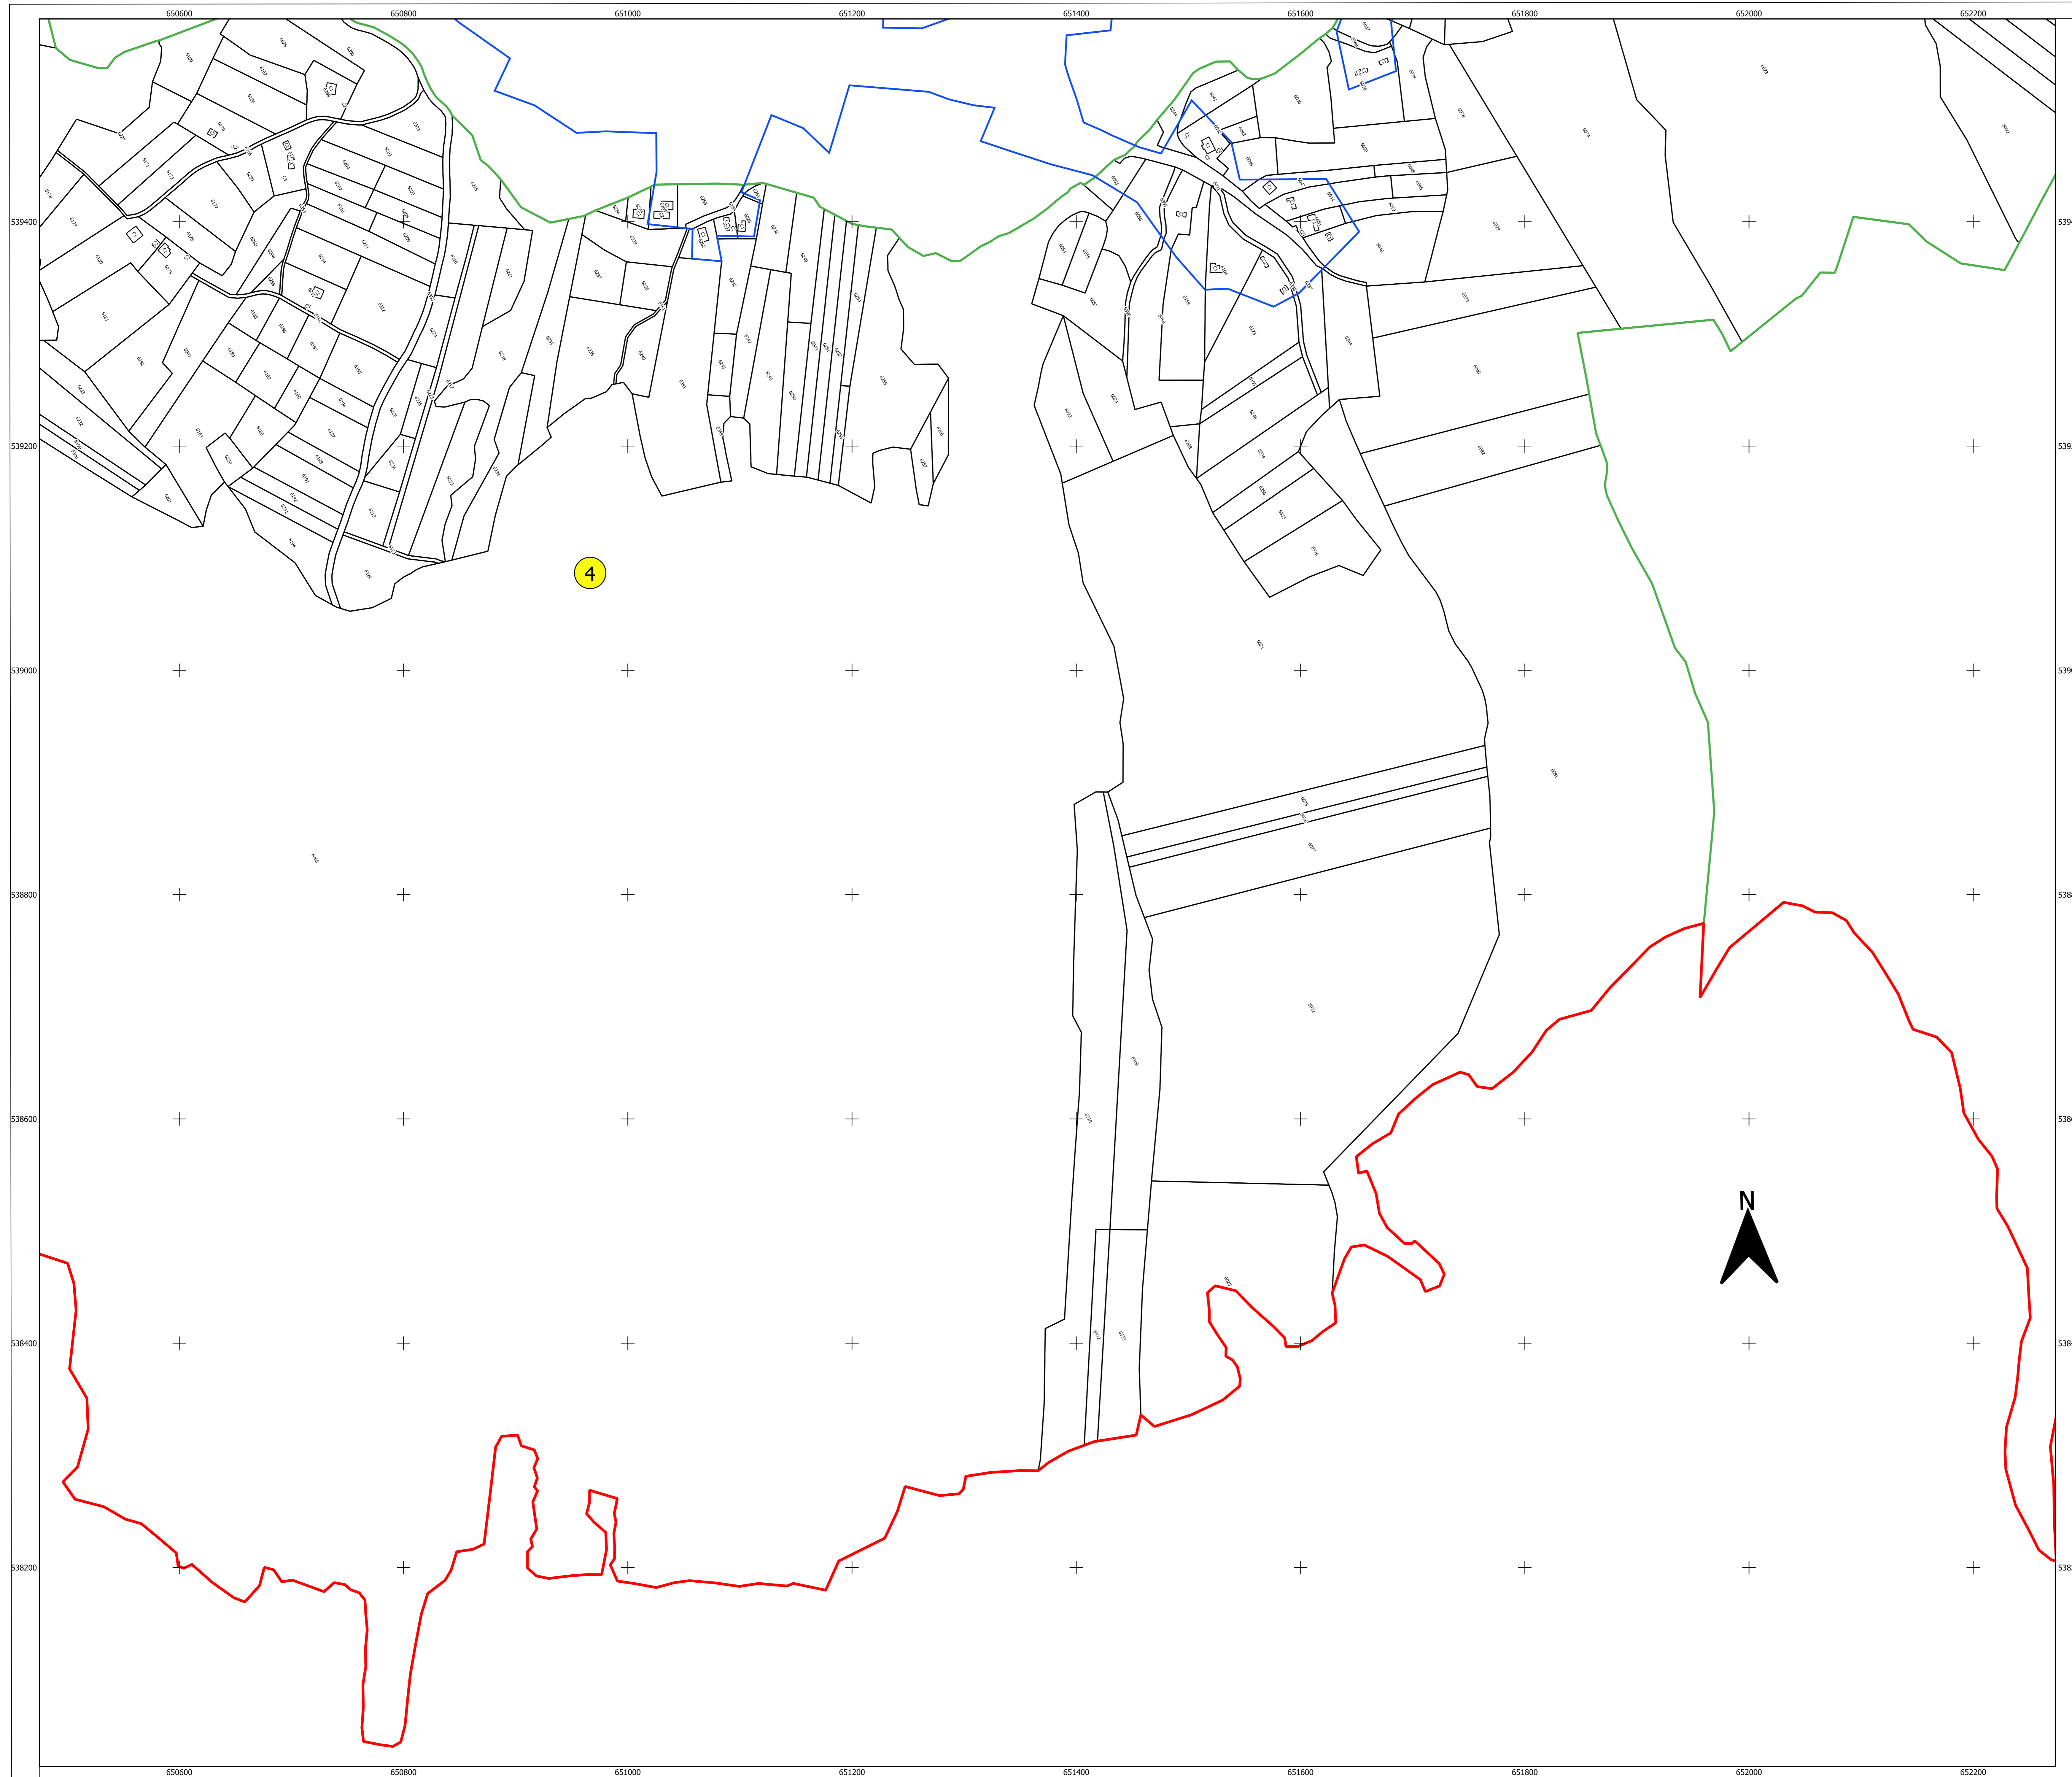

**Plan Cadastral**  
**U.A.T. Racaciuni, Jud. Bacau**  
**Sector Cadastral Nr. 4**  
**Scara 1: 2000**  
**Sistem de proiectie stereografic 1970**  
**SPRE PUBLICARE**  
**Plansa nr. 8**

Schita dispunerii sectoarelor cadastrale

Legenda :

-  Limita U.A.T.
-  Limita sector cadastral
-  Limita imobil
-  Limita constructie
-  Limita intravilan
-  ID imobil
-  Nr. sector

**INTOCMIT:**  
**SC GEOSILVA SRL**  
**FLORIN LACATUSU**  
**05.08.2022**