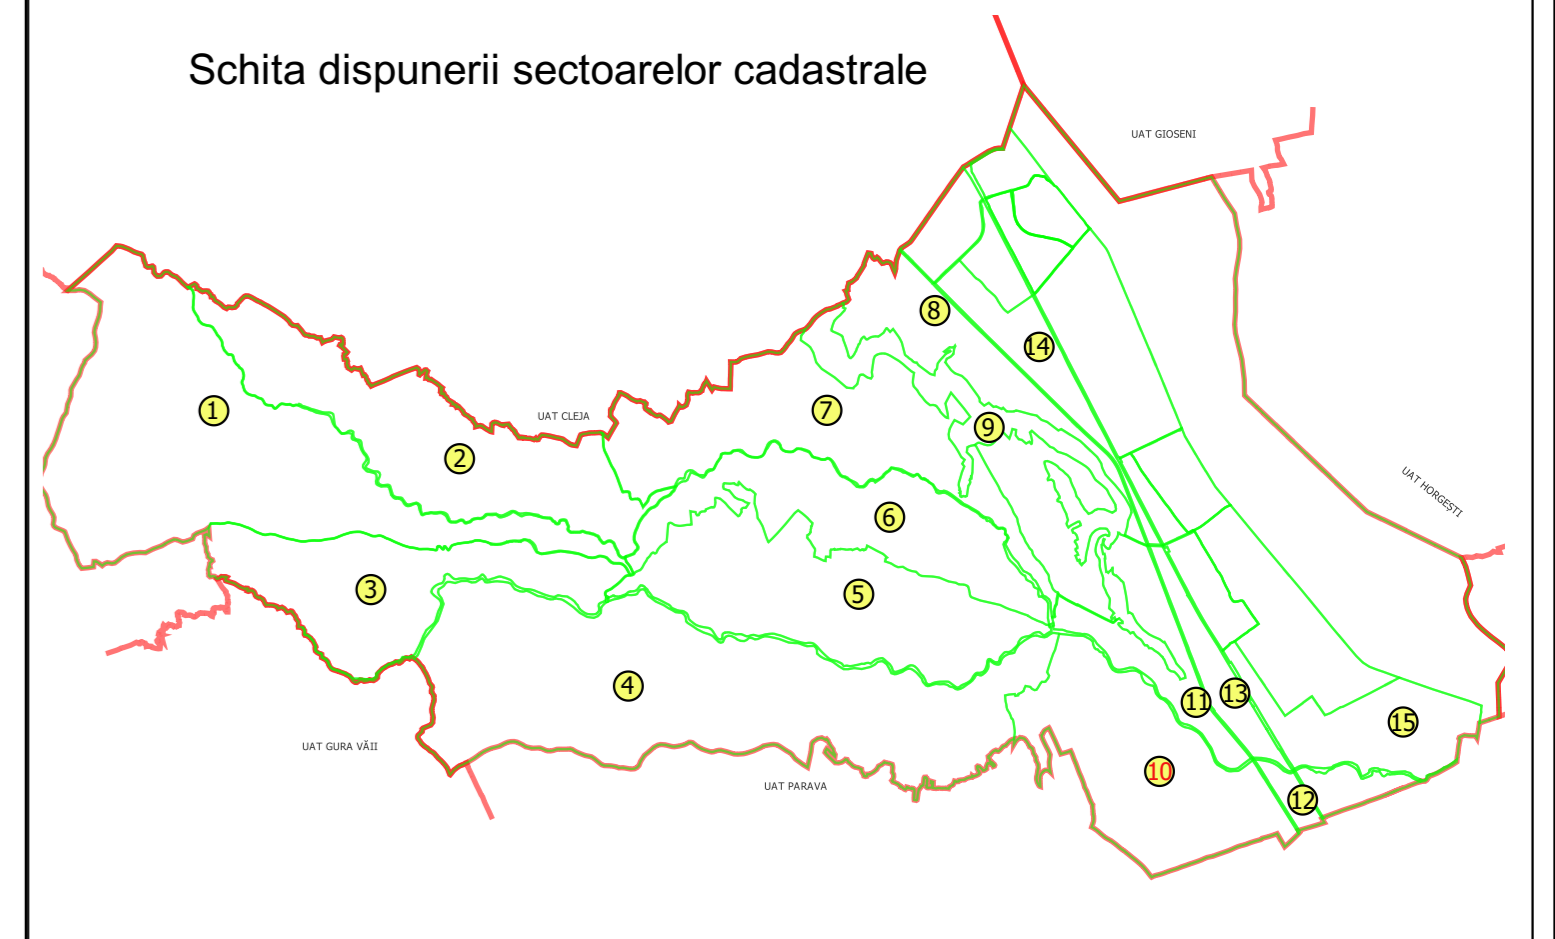

**Plan Cadastral**  
**U.A.T. Racaciuni, Jud. Bacau**  
**Sector Cadastral Nr. 4**  
**Scara 1: 2000**  
**Sistem de proiectie stereografic 1970**  
**SPRE PUBLICARE**  
**Plansa nr. 8**

Schita dispunerii sectoarelor cadastrale

Legenda :

-  Limita U.A.T.
-  Limita sector cadastral
-  Limita imobil
-  Limita constructie
-  Limita intravilan
-  ID imobil
-  Nr. sector

**INTOCMIT:**  
**SC GEOSILVA SRL**  
**FLORIN LACATUSU**  
**05.08.2022**