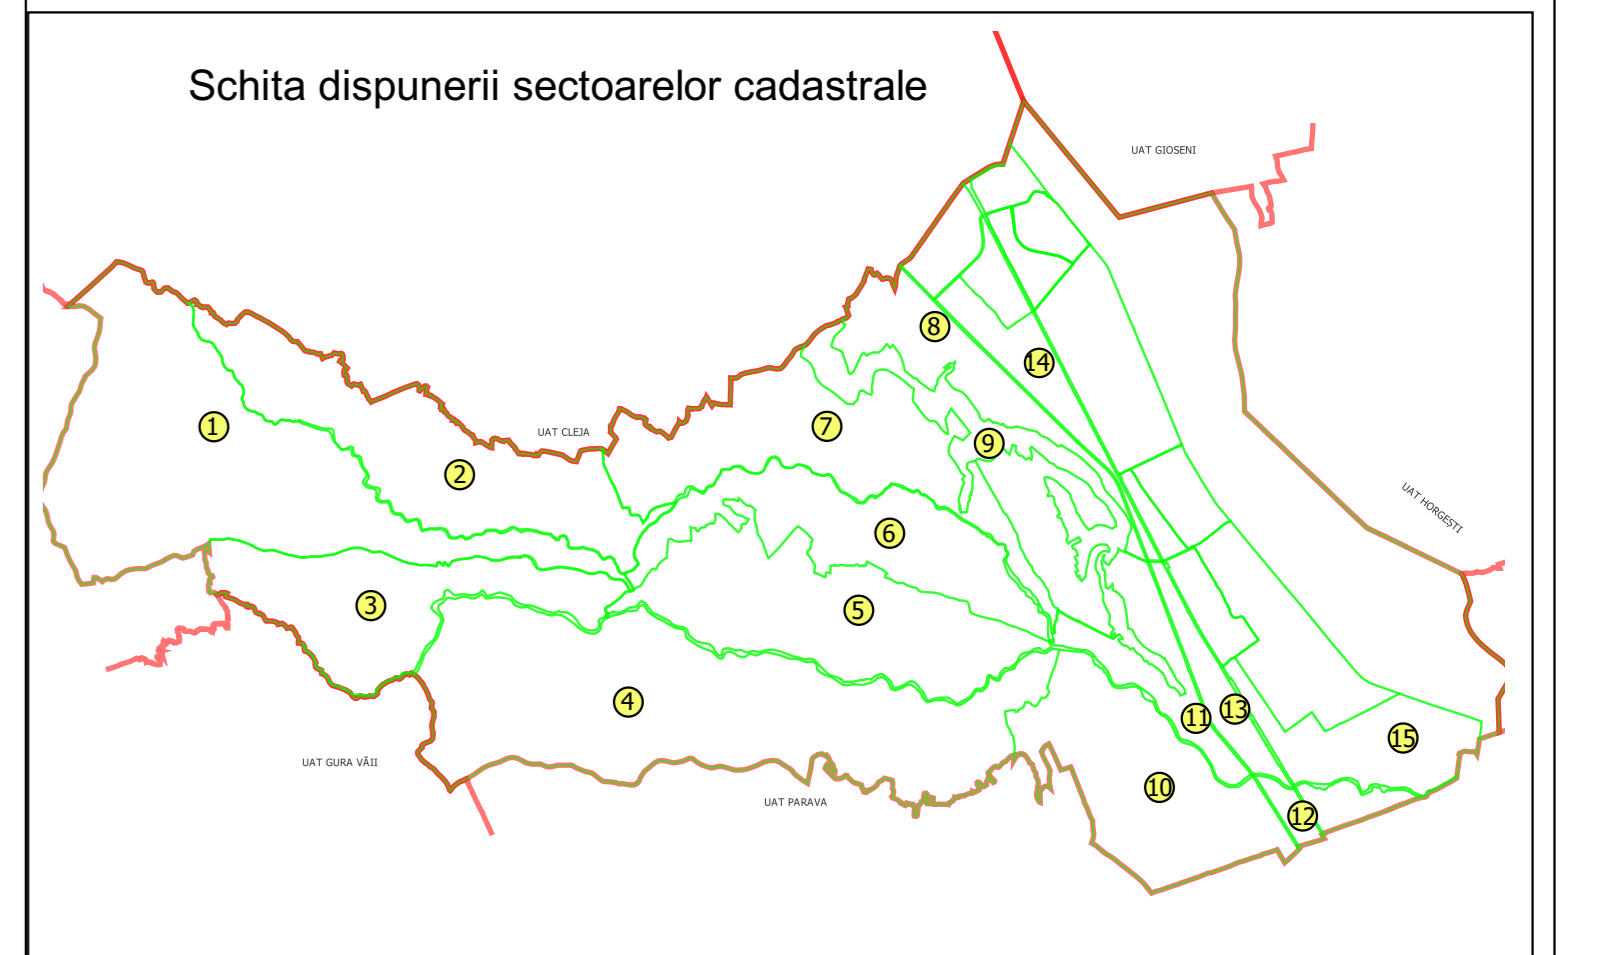

Plan Cadastral
U.A.T. Racaciuni, Jud. Bacau
Sector Cadastral Nr. 4
Scara 1: 1000
Sistem de proiectie stereografic 1970
SPRE PUBLICARE
Plansa nr. 9

Legenda :

- Limita U.A.T.
- Limita sector cadastral
- Limita imobil
- Limita constructie
- Limita intravilan
- 6073 ID imobil
- 4 Nr. sector

INTOCMIT:
SC GEOSILVA SRL
FLORIN LACATUSU
05.08.2022