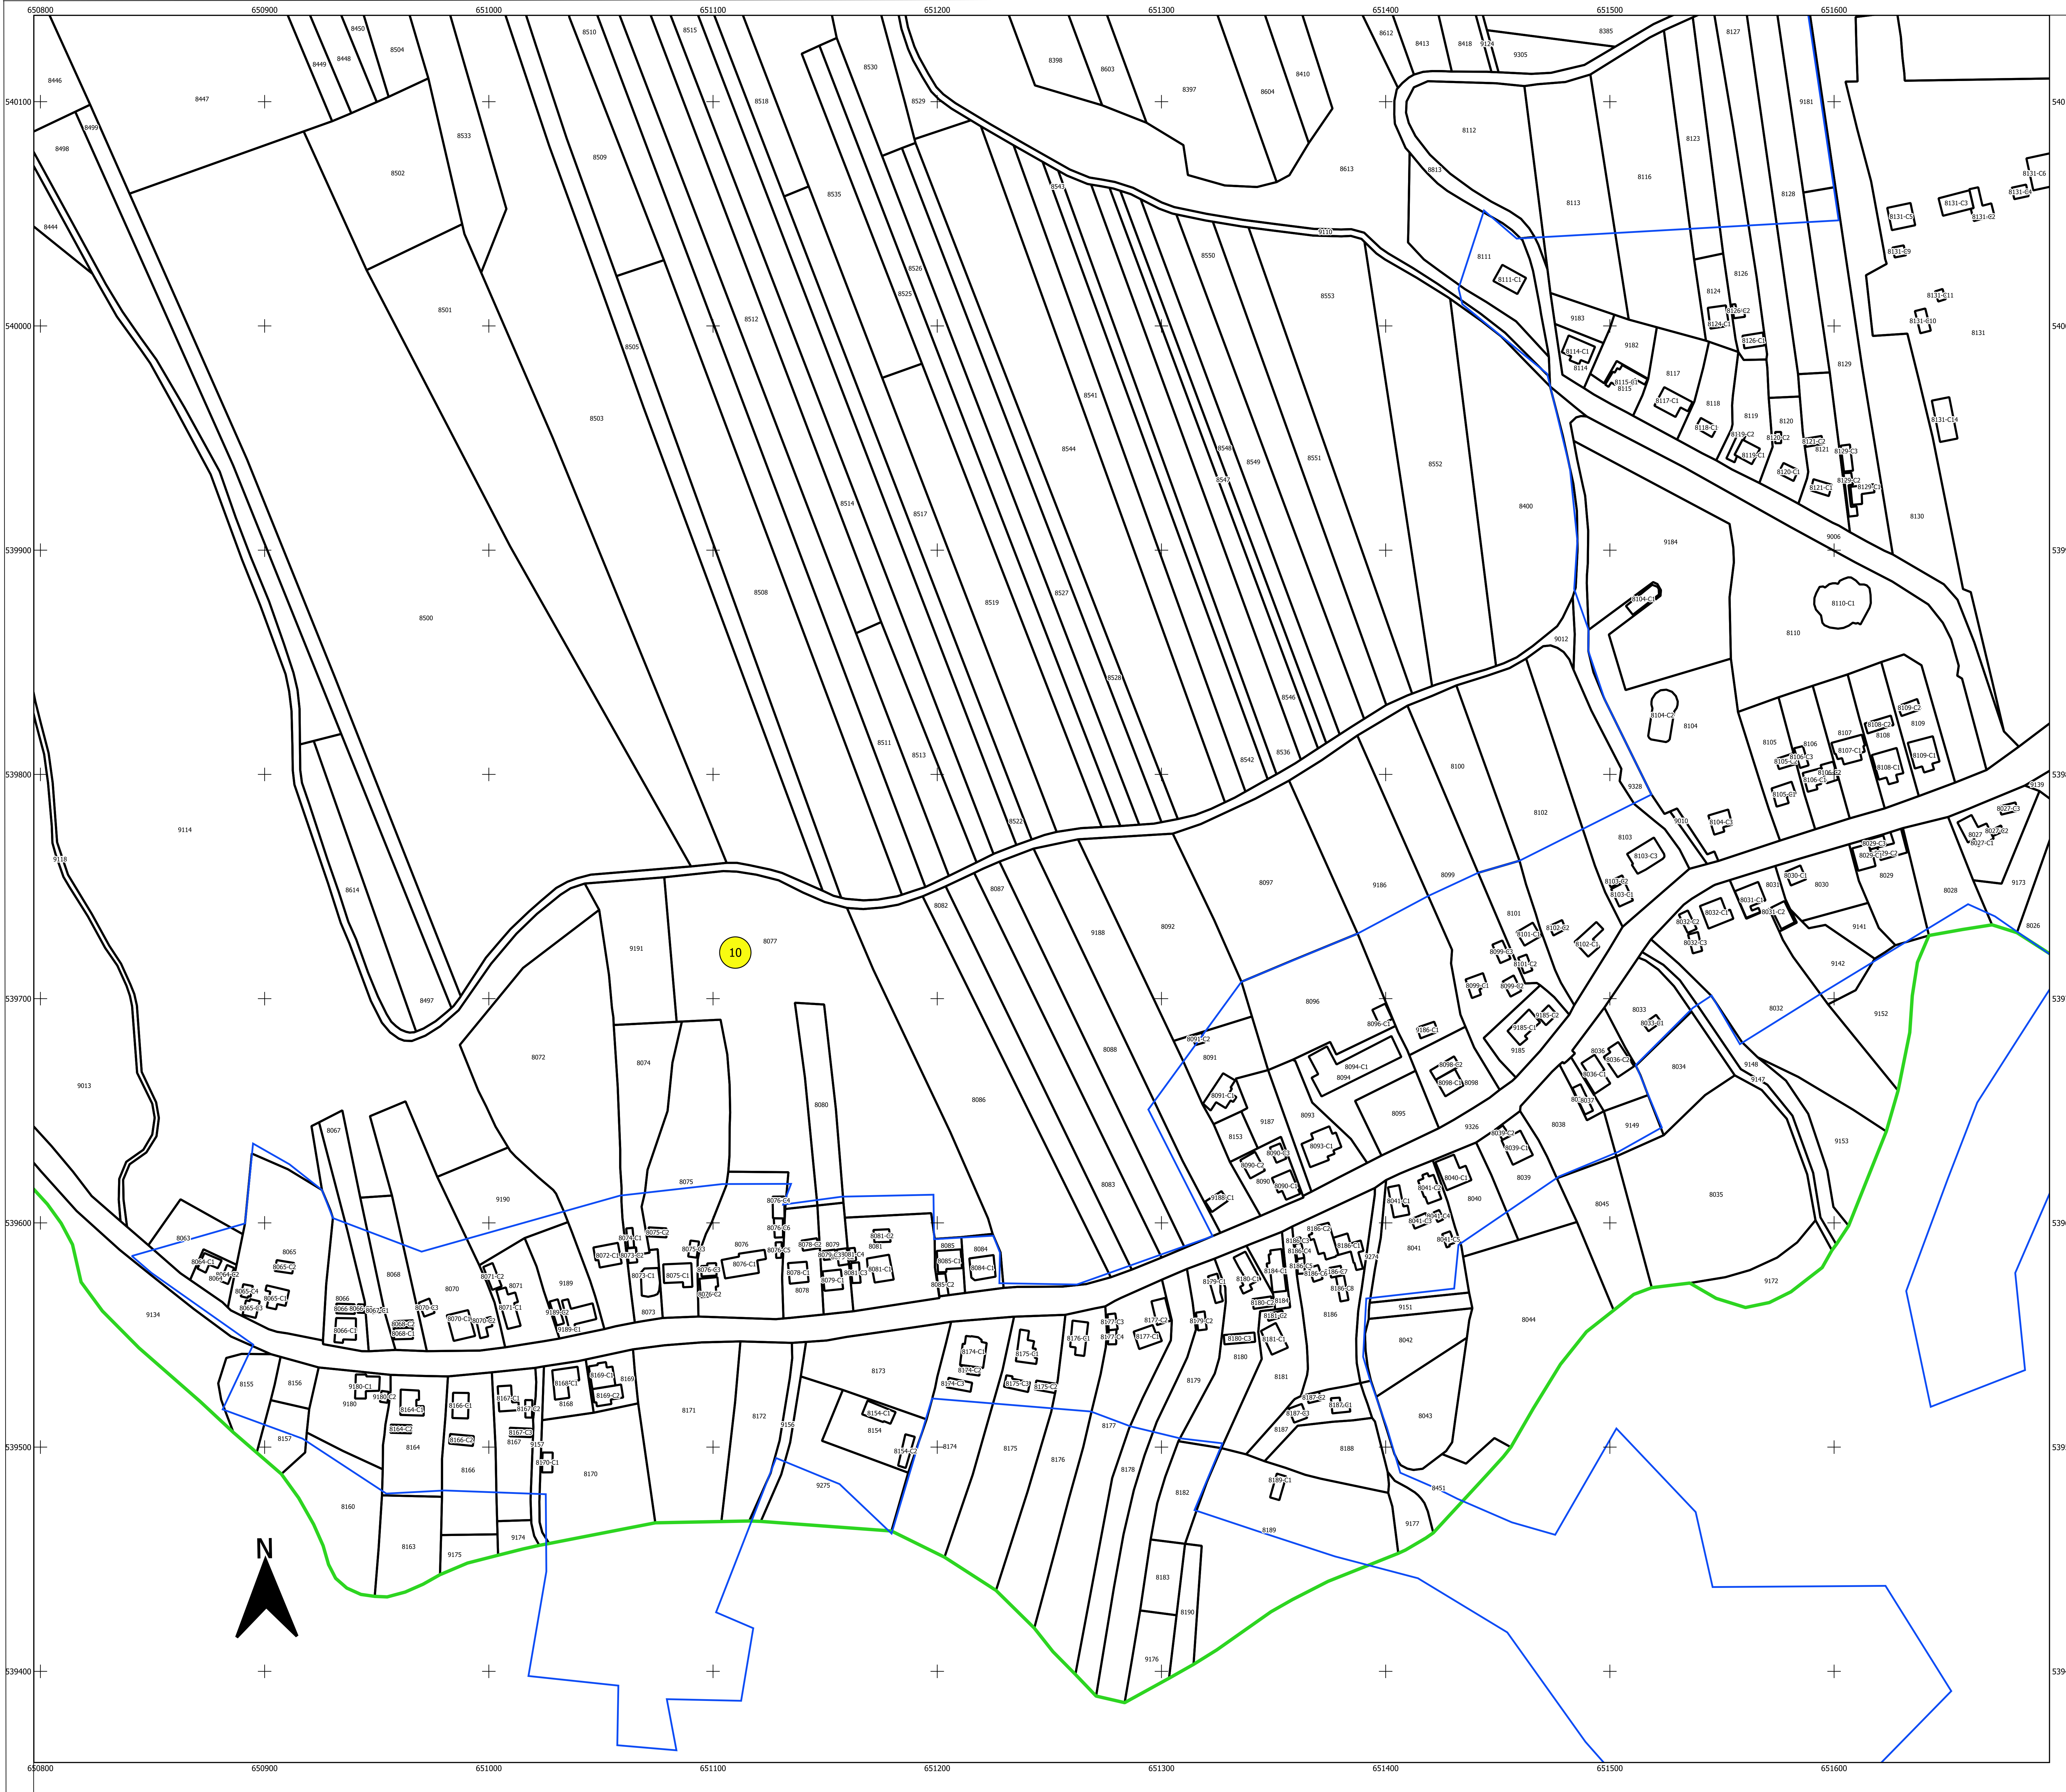

Plan Cadastral
U.A.T. Racaciuni, Jud. Bacau
Sector Cadastral Nr. 5
Scara 1: 1000
Sistem de proiectie stereografic 1970
SPRE PUBLICARE
Plansa nr. 4

Schita dispunerii sectoarelor cadastrale

Legenda :

- Limita U.A.T.
- Limita sector cadastral
- Limita imobil
- Limita constructie
- Limita intravilan
- 2064 ID imobil
- 10 Nr. sector

INTOCMIT:
SC GEOSILVA SRL
FLORIN LACATUSU
05.08.2022