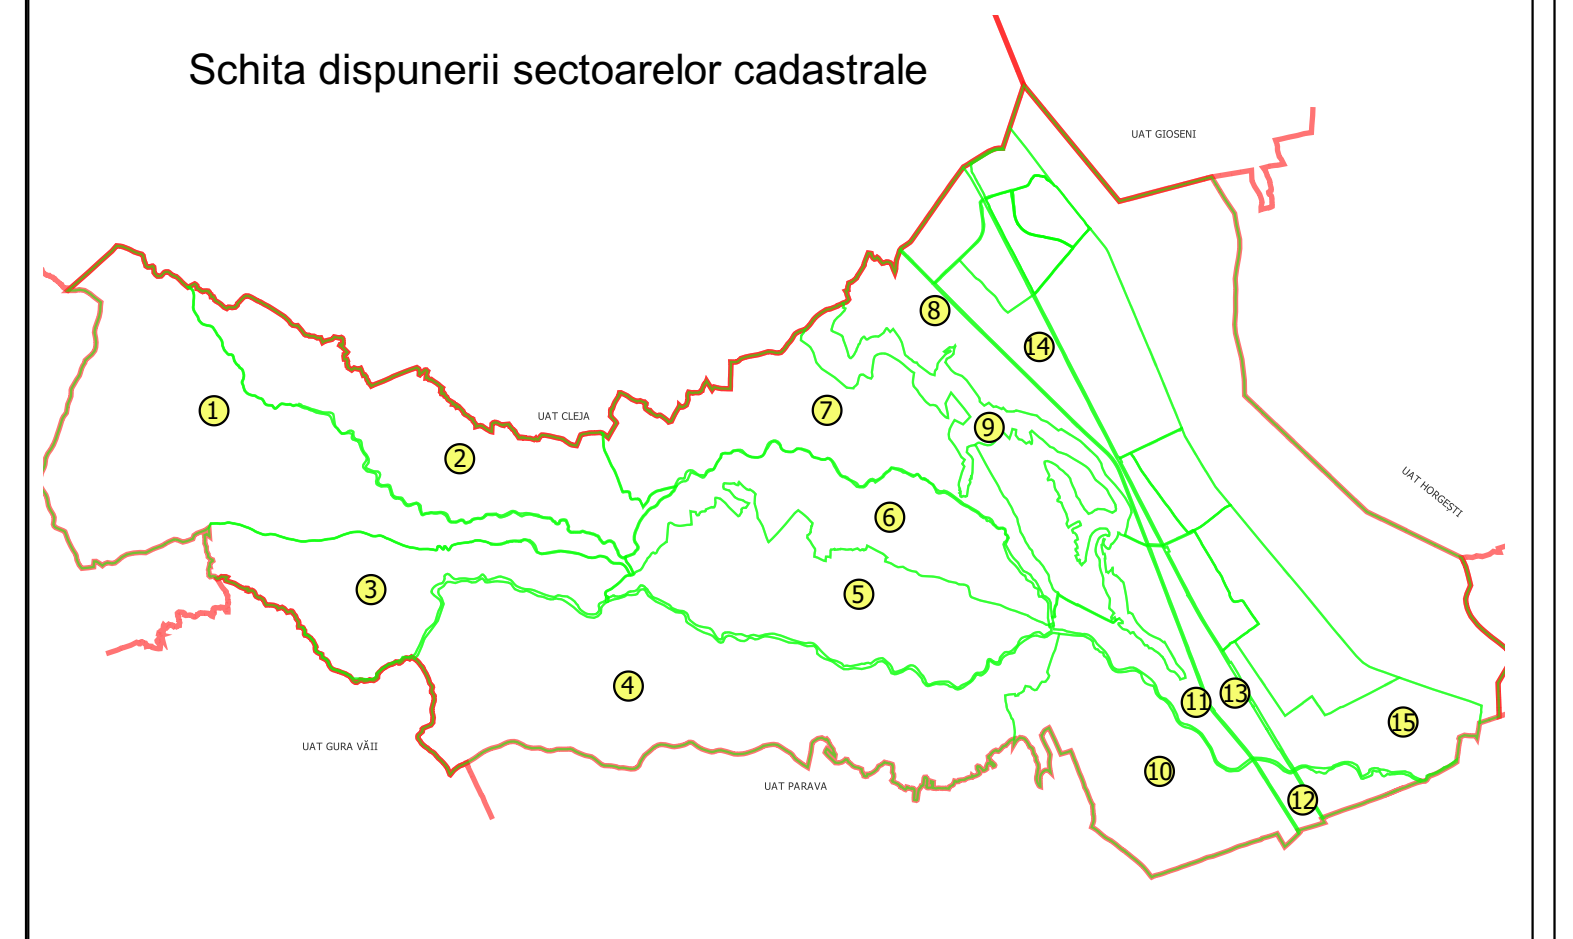

Plan Cadastral
U.A.T. Racaciuni, Jud. Bacau
Sector Cadastral Nr. 5
Scara 1: 1000
Sistem de proiectie stereografic 1970
SPRE PUBLICARE
Plansa nr. 4

Schita dispunerii sectoarelor cadastrale

Legenda :

- Limita U.A.T.
- Limita sector cadastral
- Limita imobil
- Limita constructie
- Limita intravilan
- 2064 ID imobil
- 10 Nr. sector

INTOCMIT:
SC GEOSILVA SRL
FLORIN LACATUSU
05.08.2022