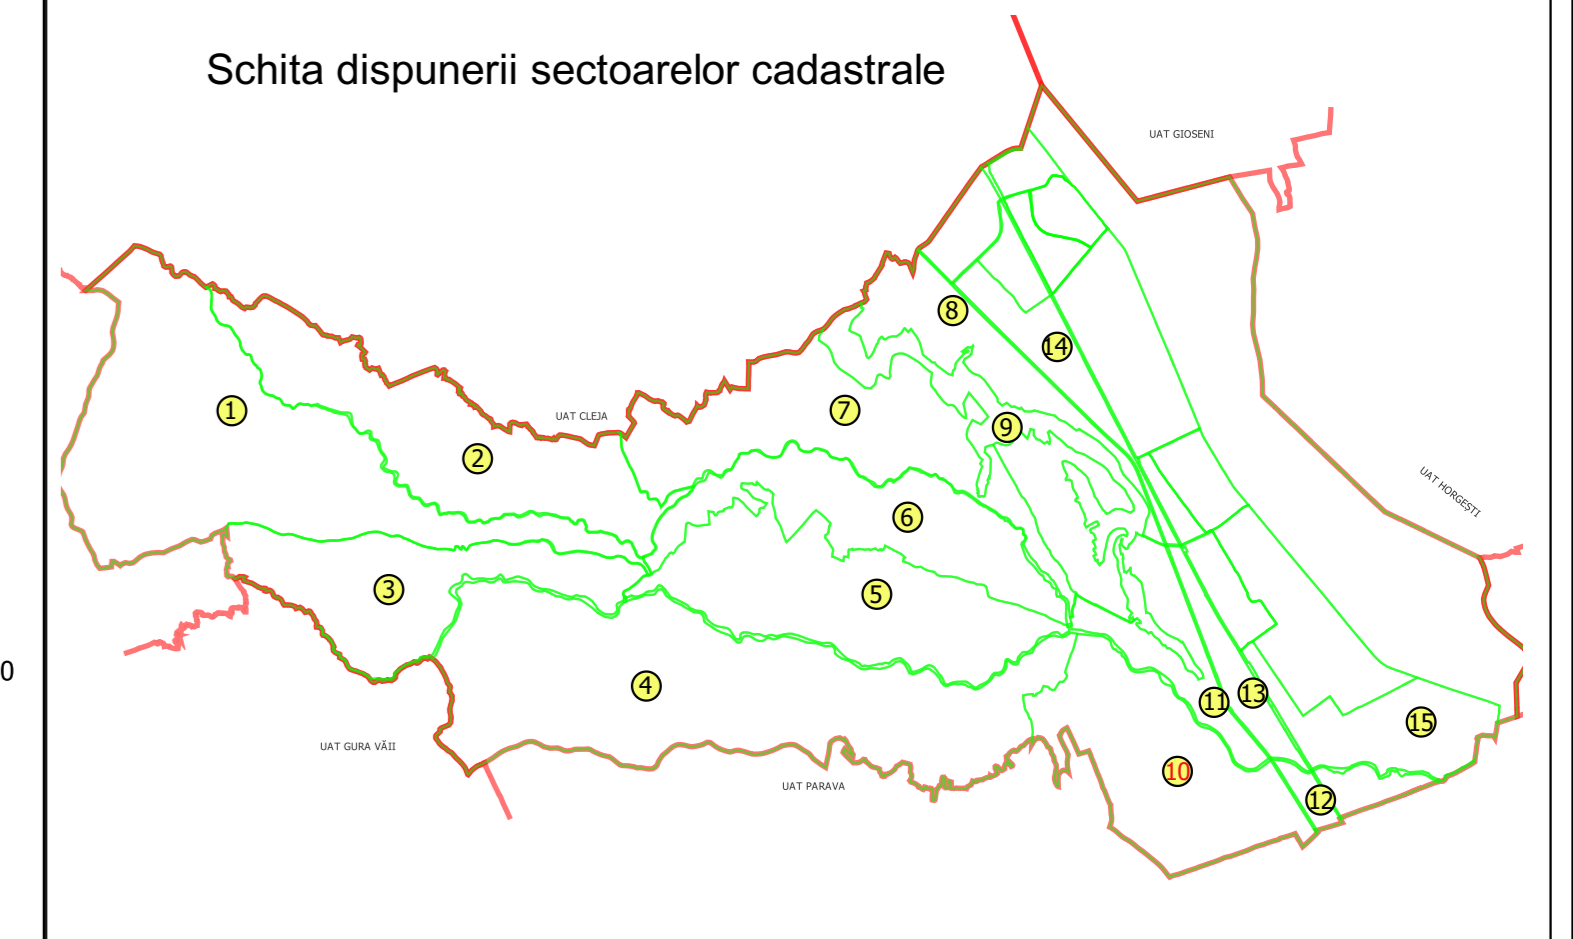

Plan Cadastral
U.A.T. Racaciuni, Jud. Bacau
Sector Cadastral Nr. 5
Scara 1: 2000
Sistem de proiectie stereografic 1970
SPRE PUBLICARE
Plansa nr. 10

Schita dispunerii sectoarelor cadastrale

Legenda :

- Limita U.A.T.
- Limita sector cadastral
- Limita imobil
- Limita constructie
- Limita intravilan
- ID imobil
- 10 Nr. sector