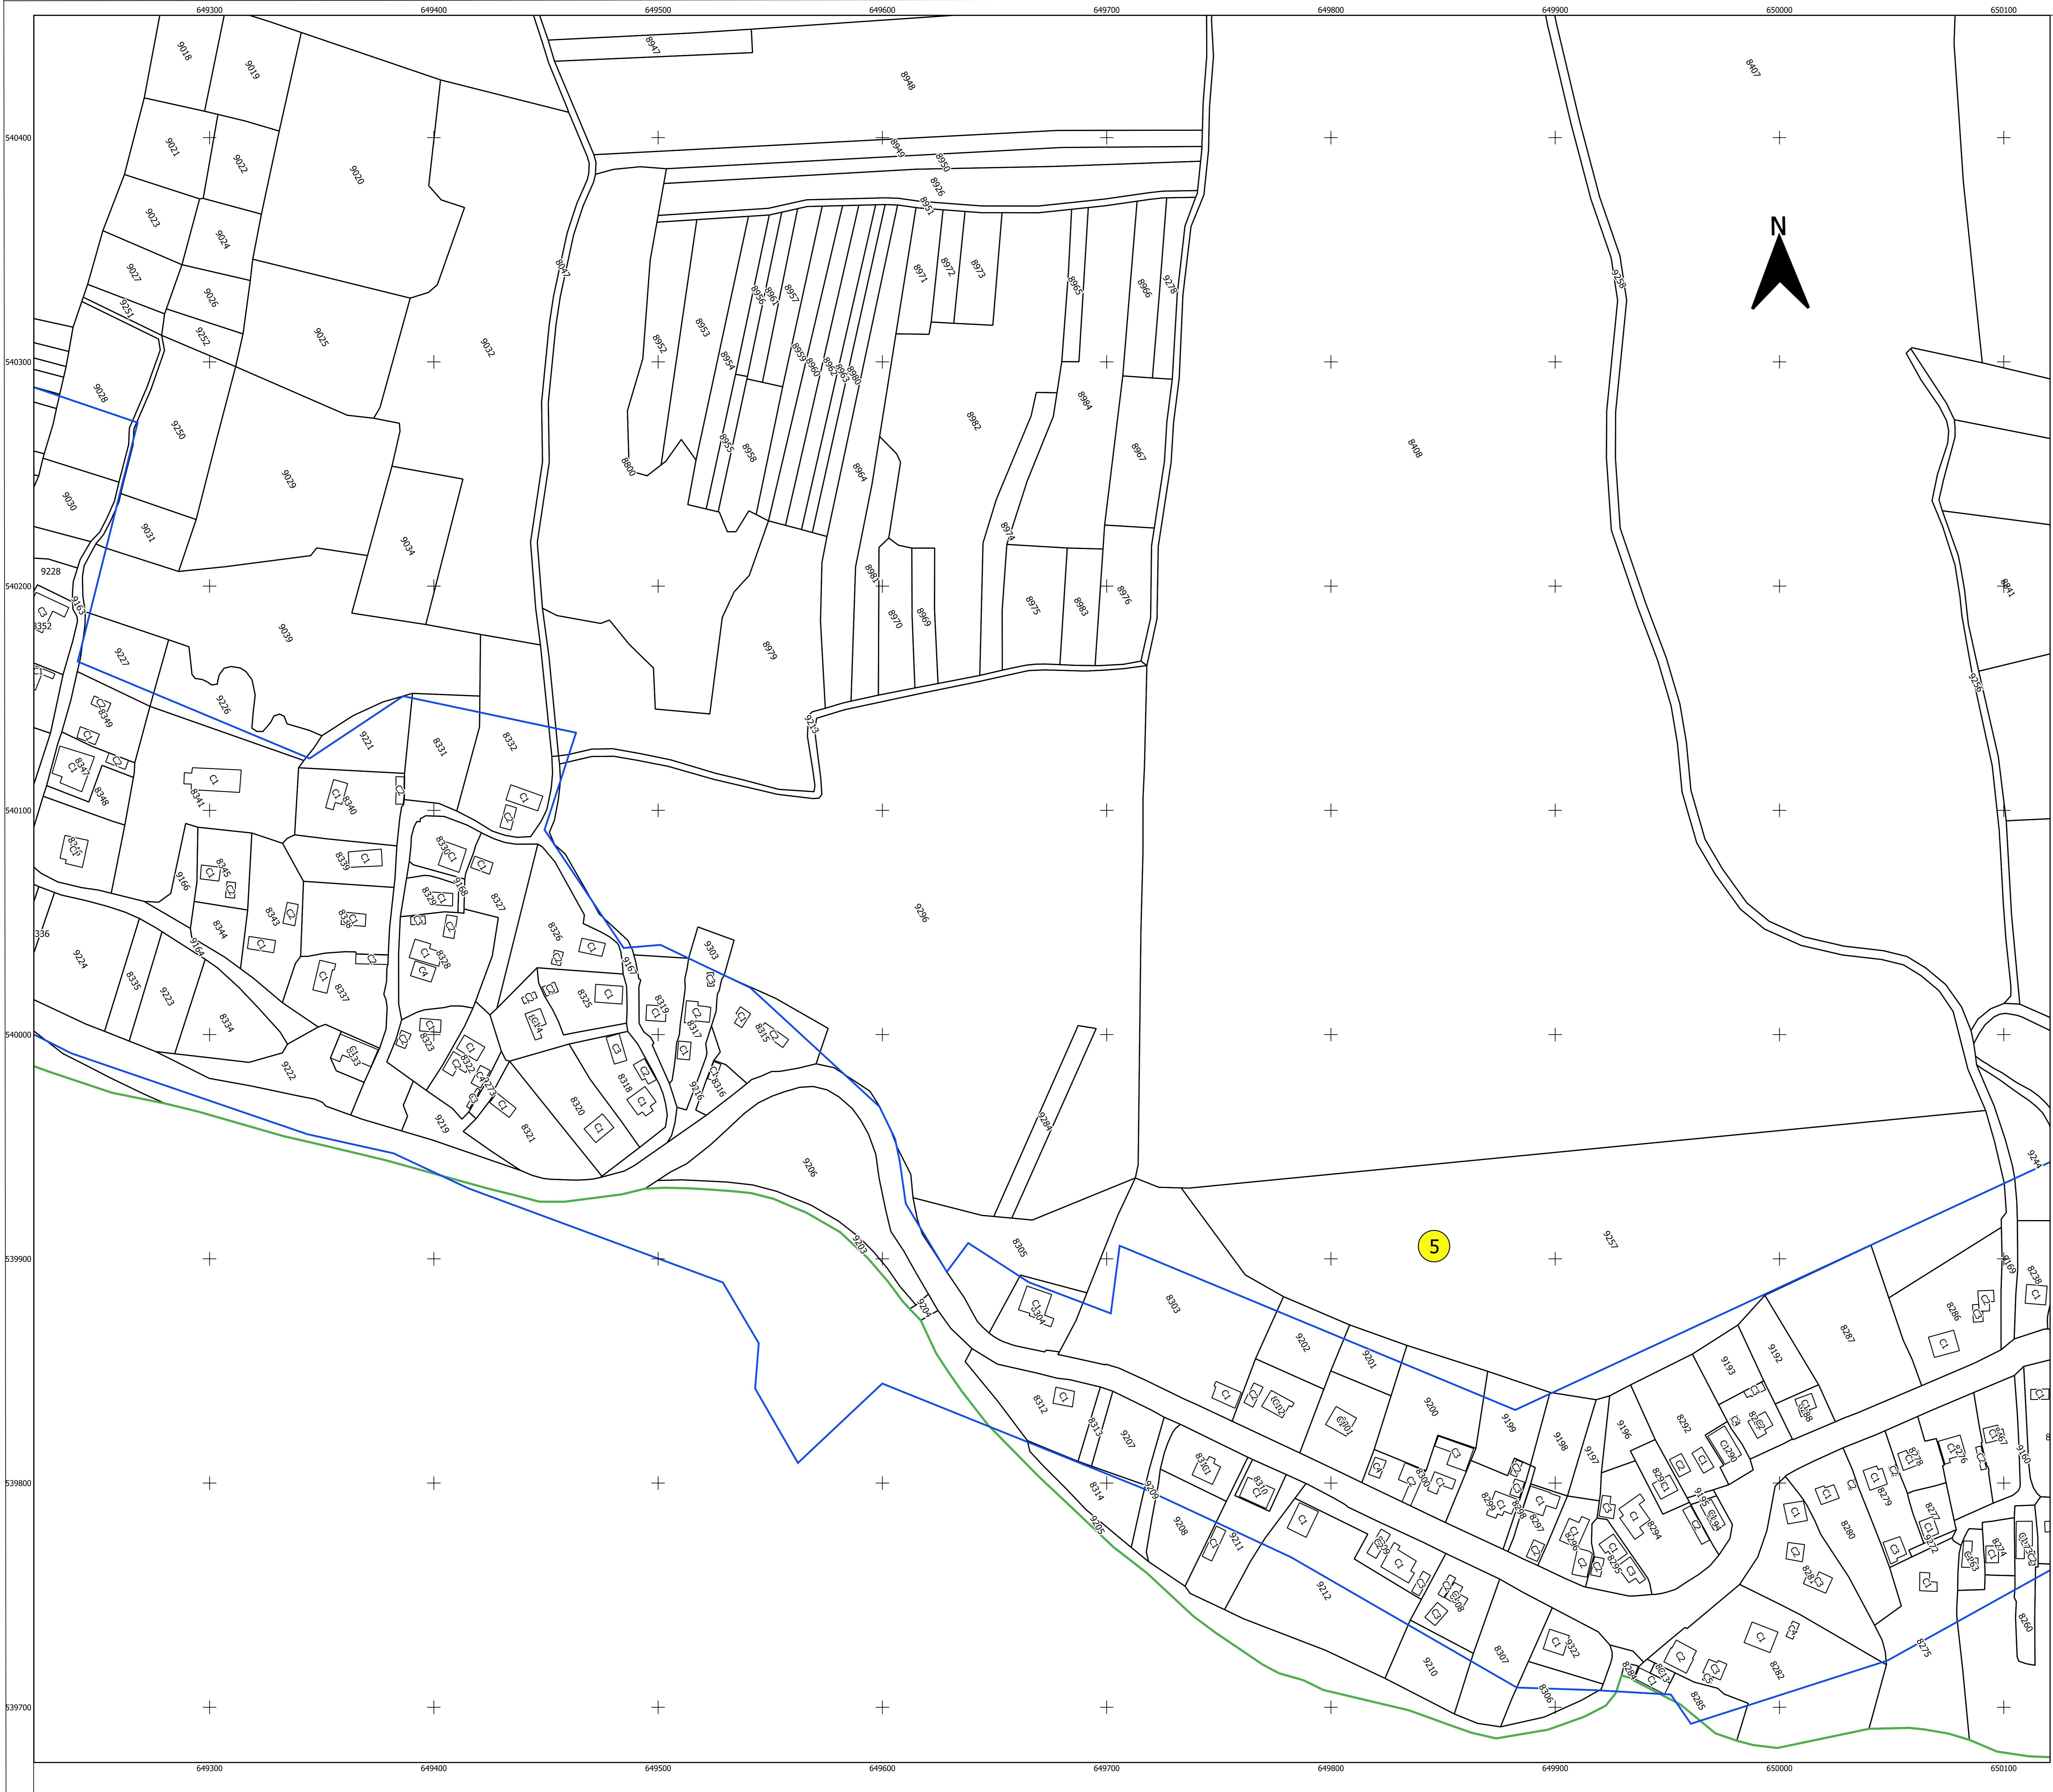

**Plan Cadastral**  
**U.A.T. Racaciuni, Jud. Bacau**  
**Sector Cadastral Nr. 5**  
**Scara 1: 1000**  
**Sistem de proiectie stereografic 1970**  
**SPRE PUBLICARE**  
**Plansa nr. 2**

Legenda :

	Limita U.A.T.
	Limita sector cadastral
	Limita imobil
	Limita constructie
	Limita intravilan
	ID imobil
	Nr. sector

**INTOCMIT:**  
**SC GEOSILVA SRL**  
**FLORIN LACATUSU**  
**05.08.2022**