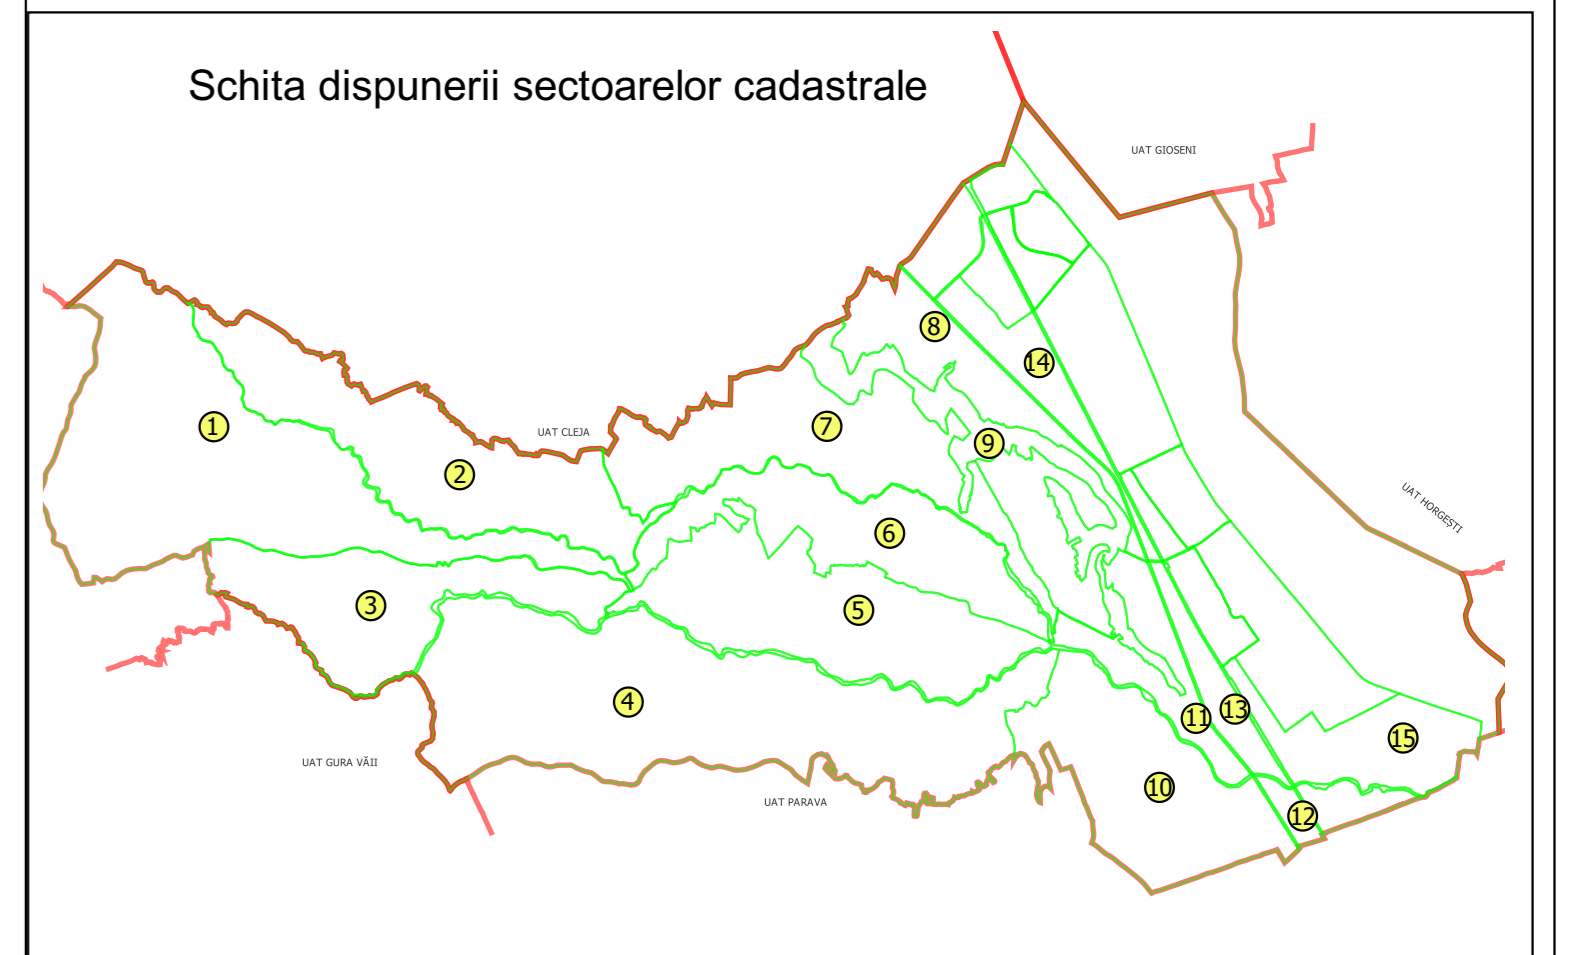

**Plan Cadastral**  
**U.A.T. Racaciuni, Jud. Bacau**  
**Sector Cadastral Nr. 5**  
**Scara 1: 1000**  
**Sistem de proiectie stereografic 1970**  
**SPRE PUBLICARE**  
**Plansa nr. 2**

Legenda :

	Limita U.A.T.
	Limita sector cadastral
	Limita imobil
	Limita constructie
	Limita intravilan
	ID imobil
	Nr. sector

**INTOCMIT:**  
**SC GEOSILVA SRL**  
**FLORIN LACATUSU**  
**05.08.2022**