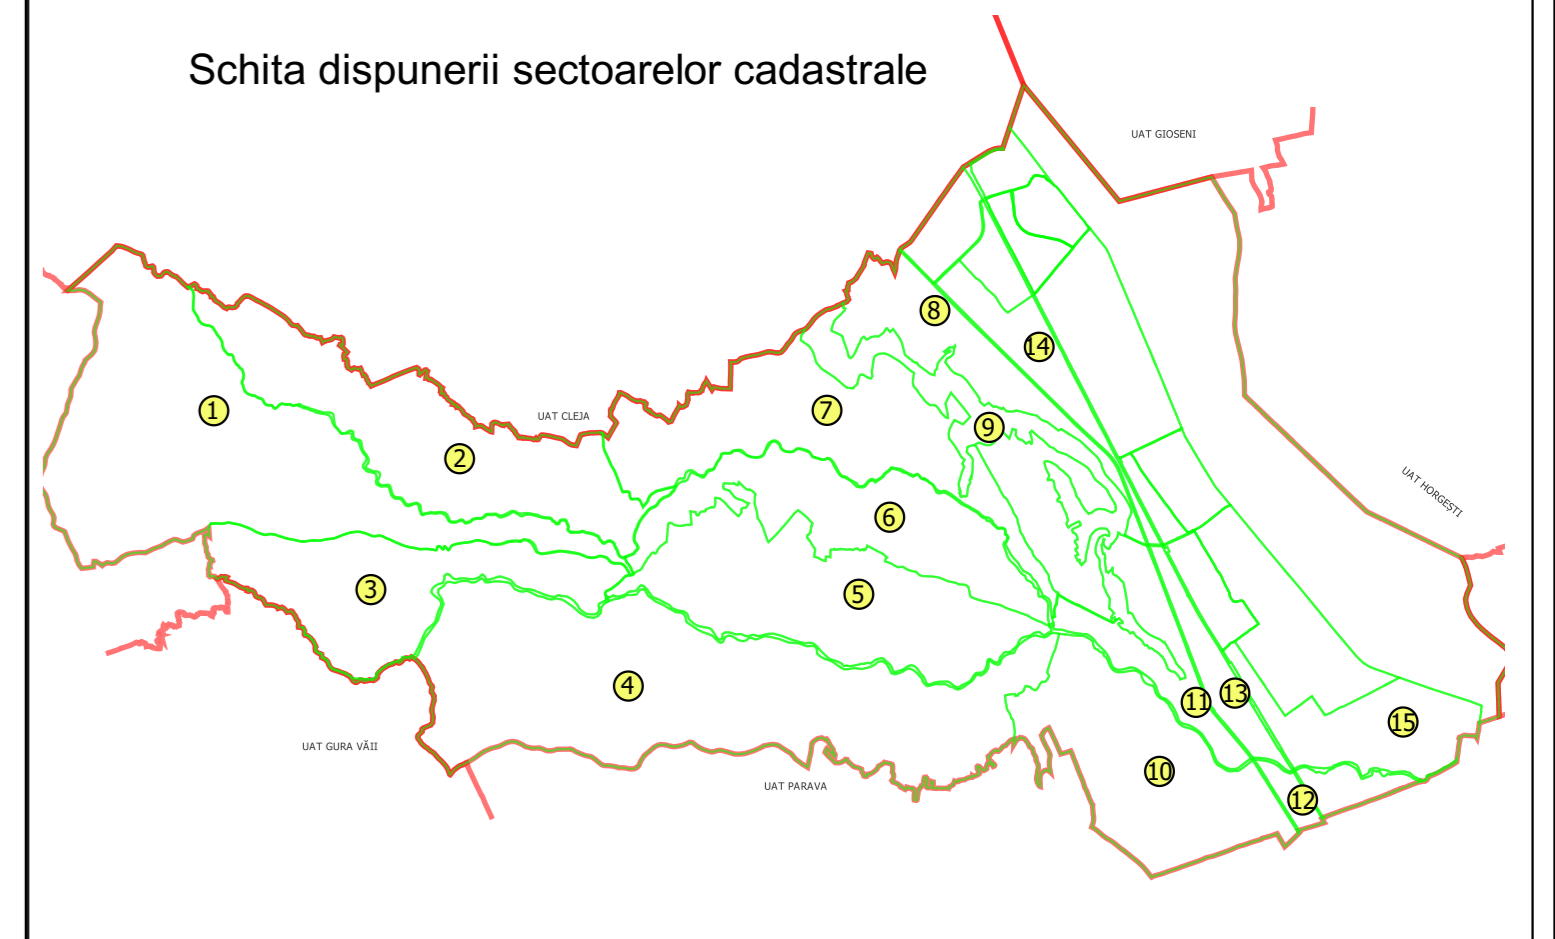

**Plan Cadastral**  
**U.A.T. Racaciuni, Jud. Bacau**  
**Sector Cadastral Nr. 5**  
**Scara 1: 1000**  
**Sistem de proiectie stereografic 1970**  
**SPRE PUBLICARE**  
**Plansa nr. 3**

Schita dispunerii sectoarelor cadastrale

Legenda :

- Limita U.A.T.
- Limita sector cadastral
- Limita imobil
- Limita constructie
- Limita intravilan
- 9114 ID imobil
- 5 Nr. sector

**INTOCMIT:**  
**SC GEOSILVA SRL**  
**FLORIN LACATUSU**  
**05.08.2022**