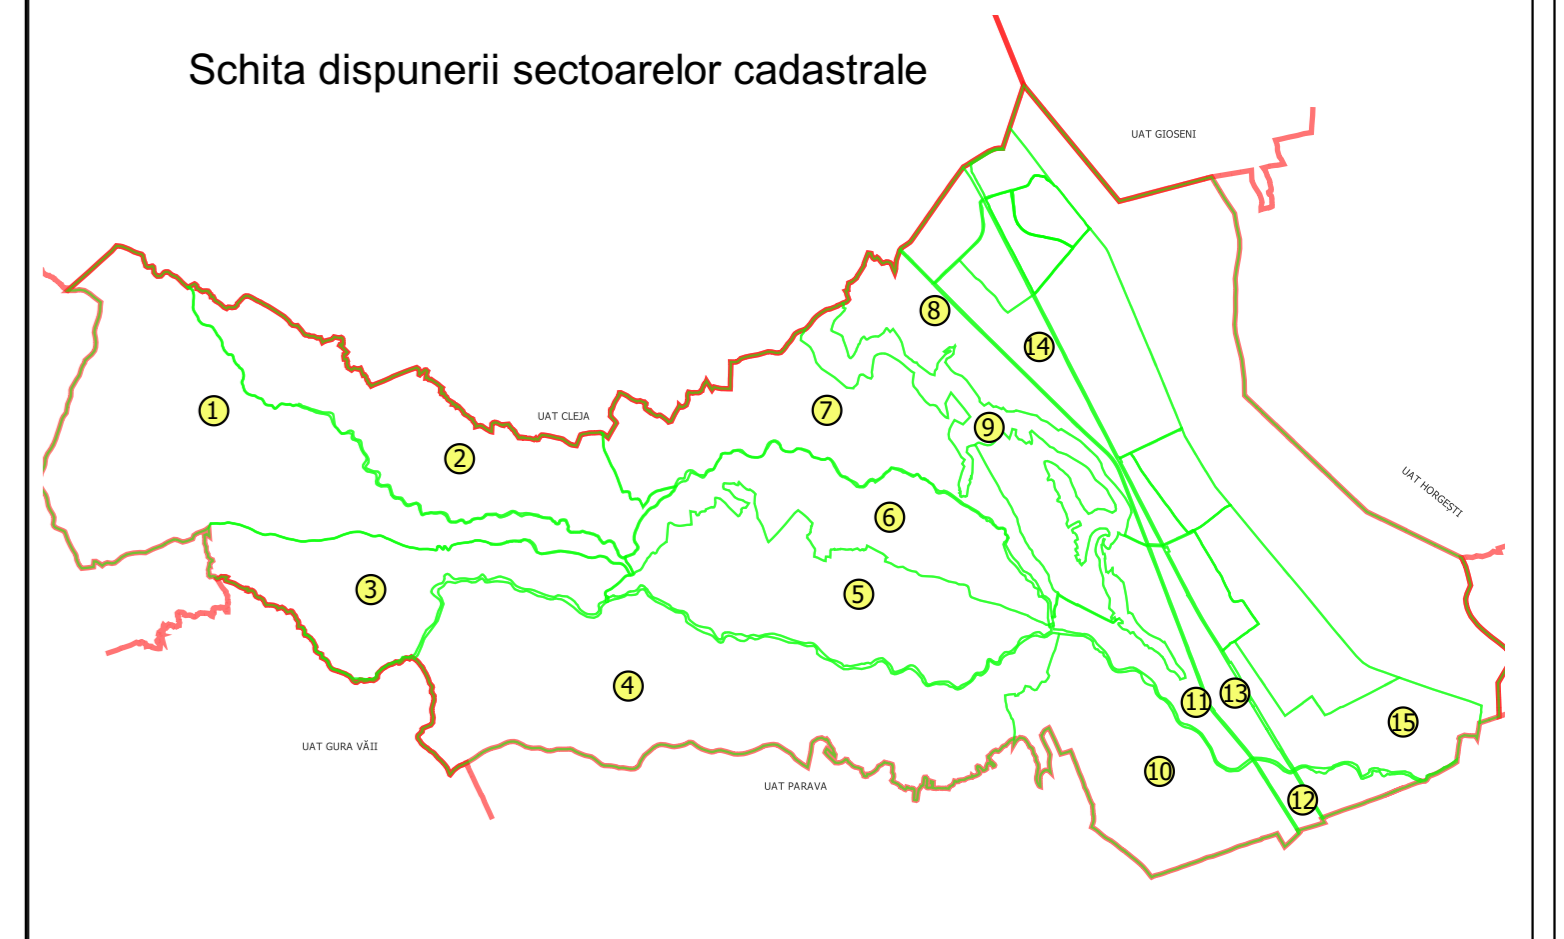

Plan Cadastral
U.A.T. Racaciuni, Jud. Bacau
Sector Cadastral Nr. 5
Scara 1: 1000
Sistem de proiectie stereografic 1970
SPRE PUBLICARE
Plansa nr. 4

Schita dispunerii sectoarelor cadastrale

5

Legenda :

- Limita U.A.T.
- Limita sector cadastral
- Limita imobil
- Limita constructie
- Limita intravilan
- 8028 ID imobil
- 5 Nr. sector

INTOCMIT:
SC GEOSILVA SRL
FLORIN LACATUSU
05.08.2022