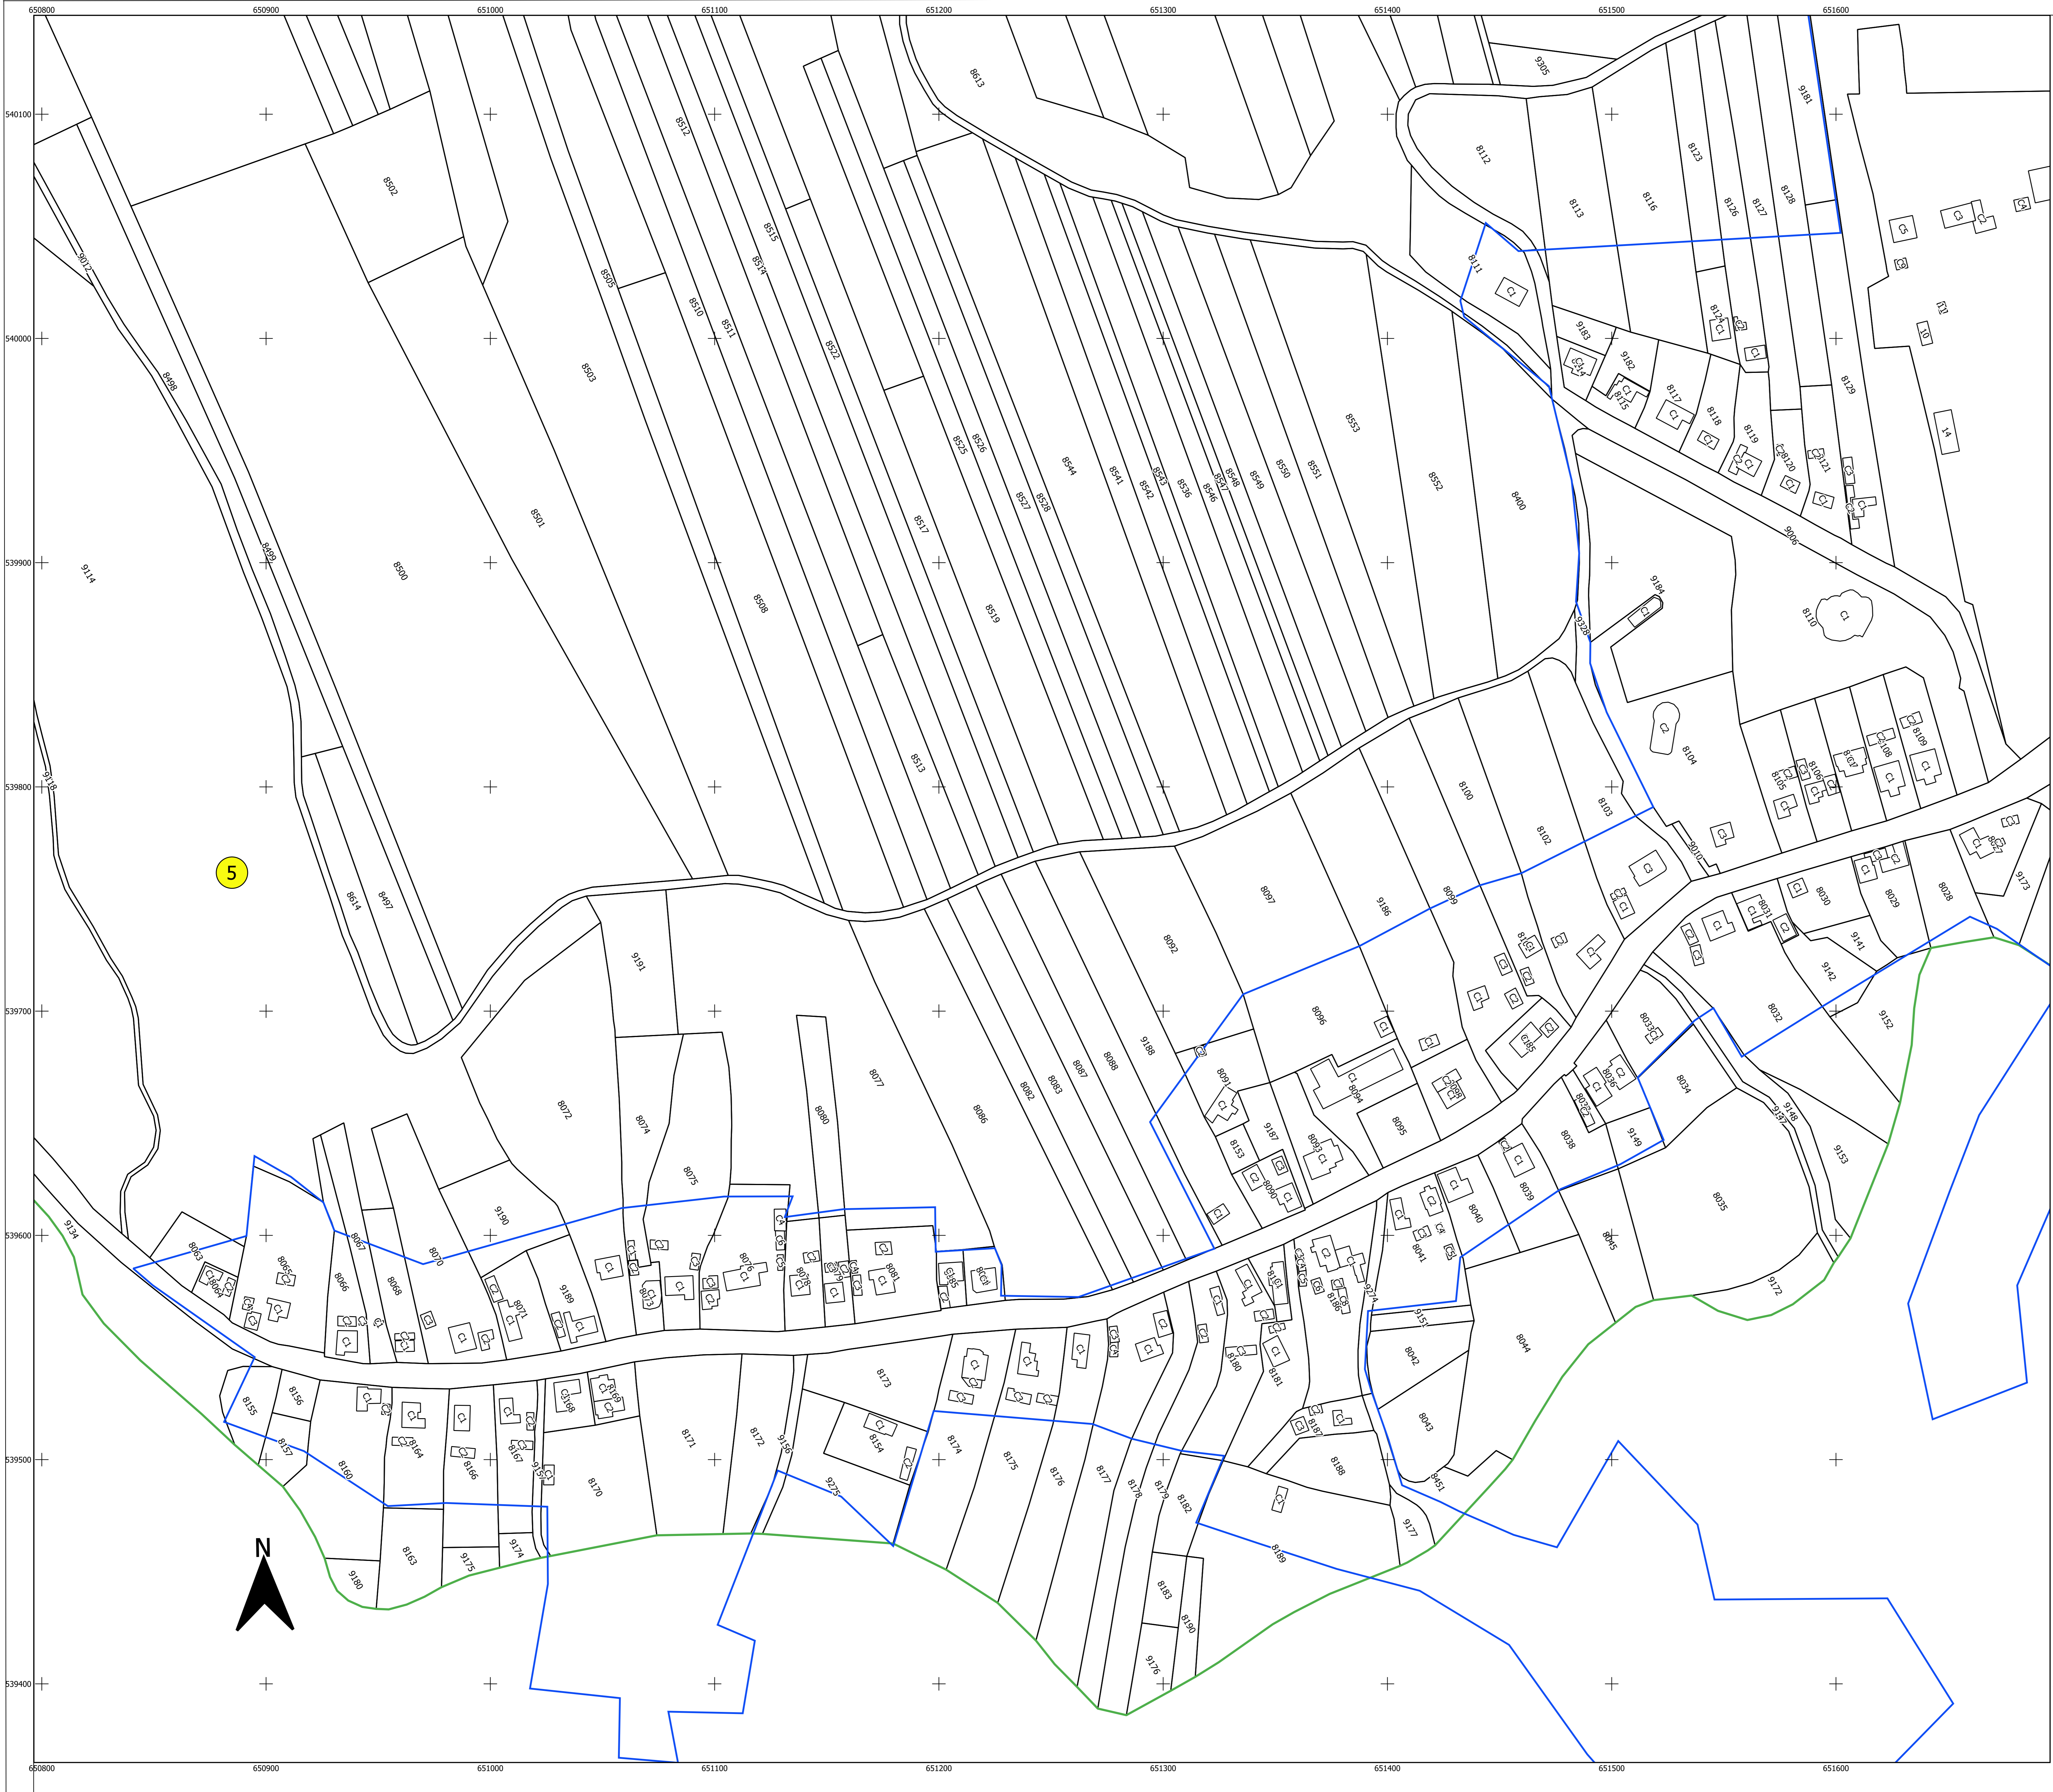

Plan Cadastral
U.A.T. Racaciuni, Jud. Bacau
Sector Cadastral Nr. 5
Scara 1: 1000
Sistem de proiectie stereografic 1970
SPRE PUBLICARE
Plansa nr. 4

Schita dispunerii sectoarelor cadastrale

5

Legenda :

- Limita U.A.T.
- Limita sector cadastral
- Limita imobil
- Limita constructie
- Limita intravilan
- 8028 ID imobil
- 5 Nr. sector

INTOCMIT:
SC GEOSILVA SRL
FLORIN LACATUSU
05.08.2022