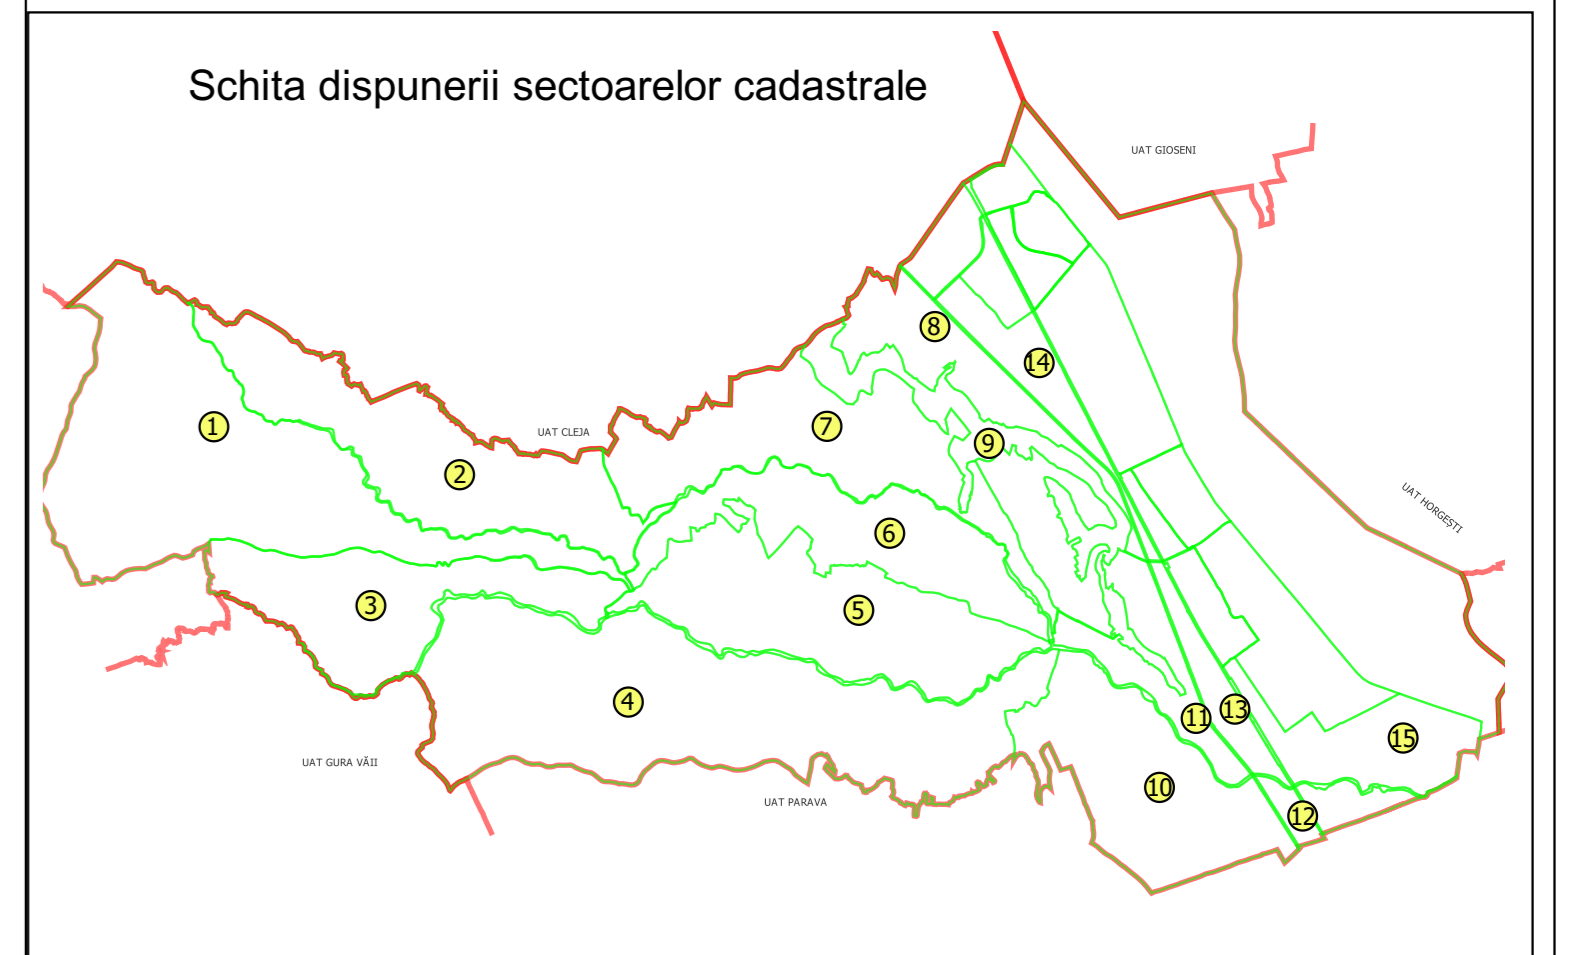

Plan Cadastral
U.A.T. Racaciuni, Jud. Bacau
Sector Cadastral Nr. 5
Scara 1: 1000
Sistem de proiectie stereografic 1970
SPRE PUBLICARE
Plansa nr. 5

Legenda :

	Limita U.A.T.
	Limita sector cadastral
	Limita imobil
	Limita constructie
	Limita intravilan
	ID imobil
	Nr. sector