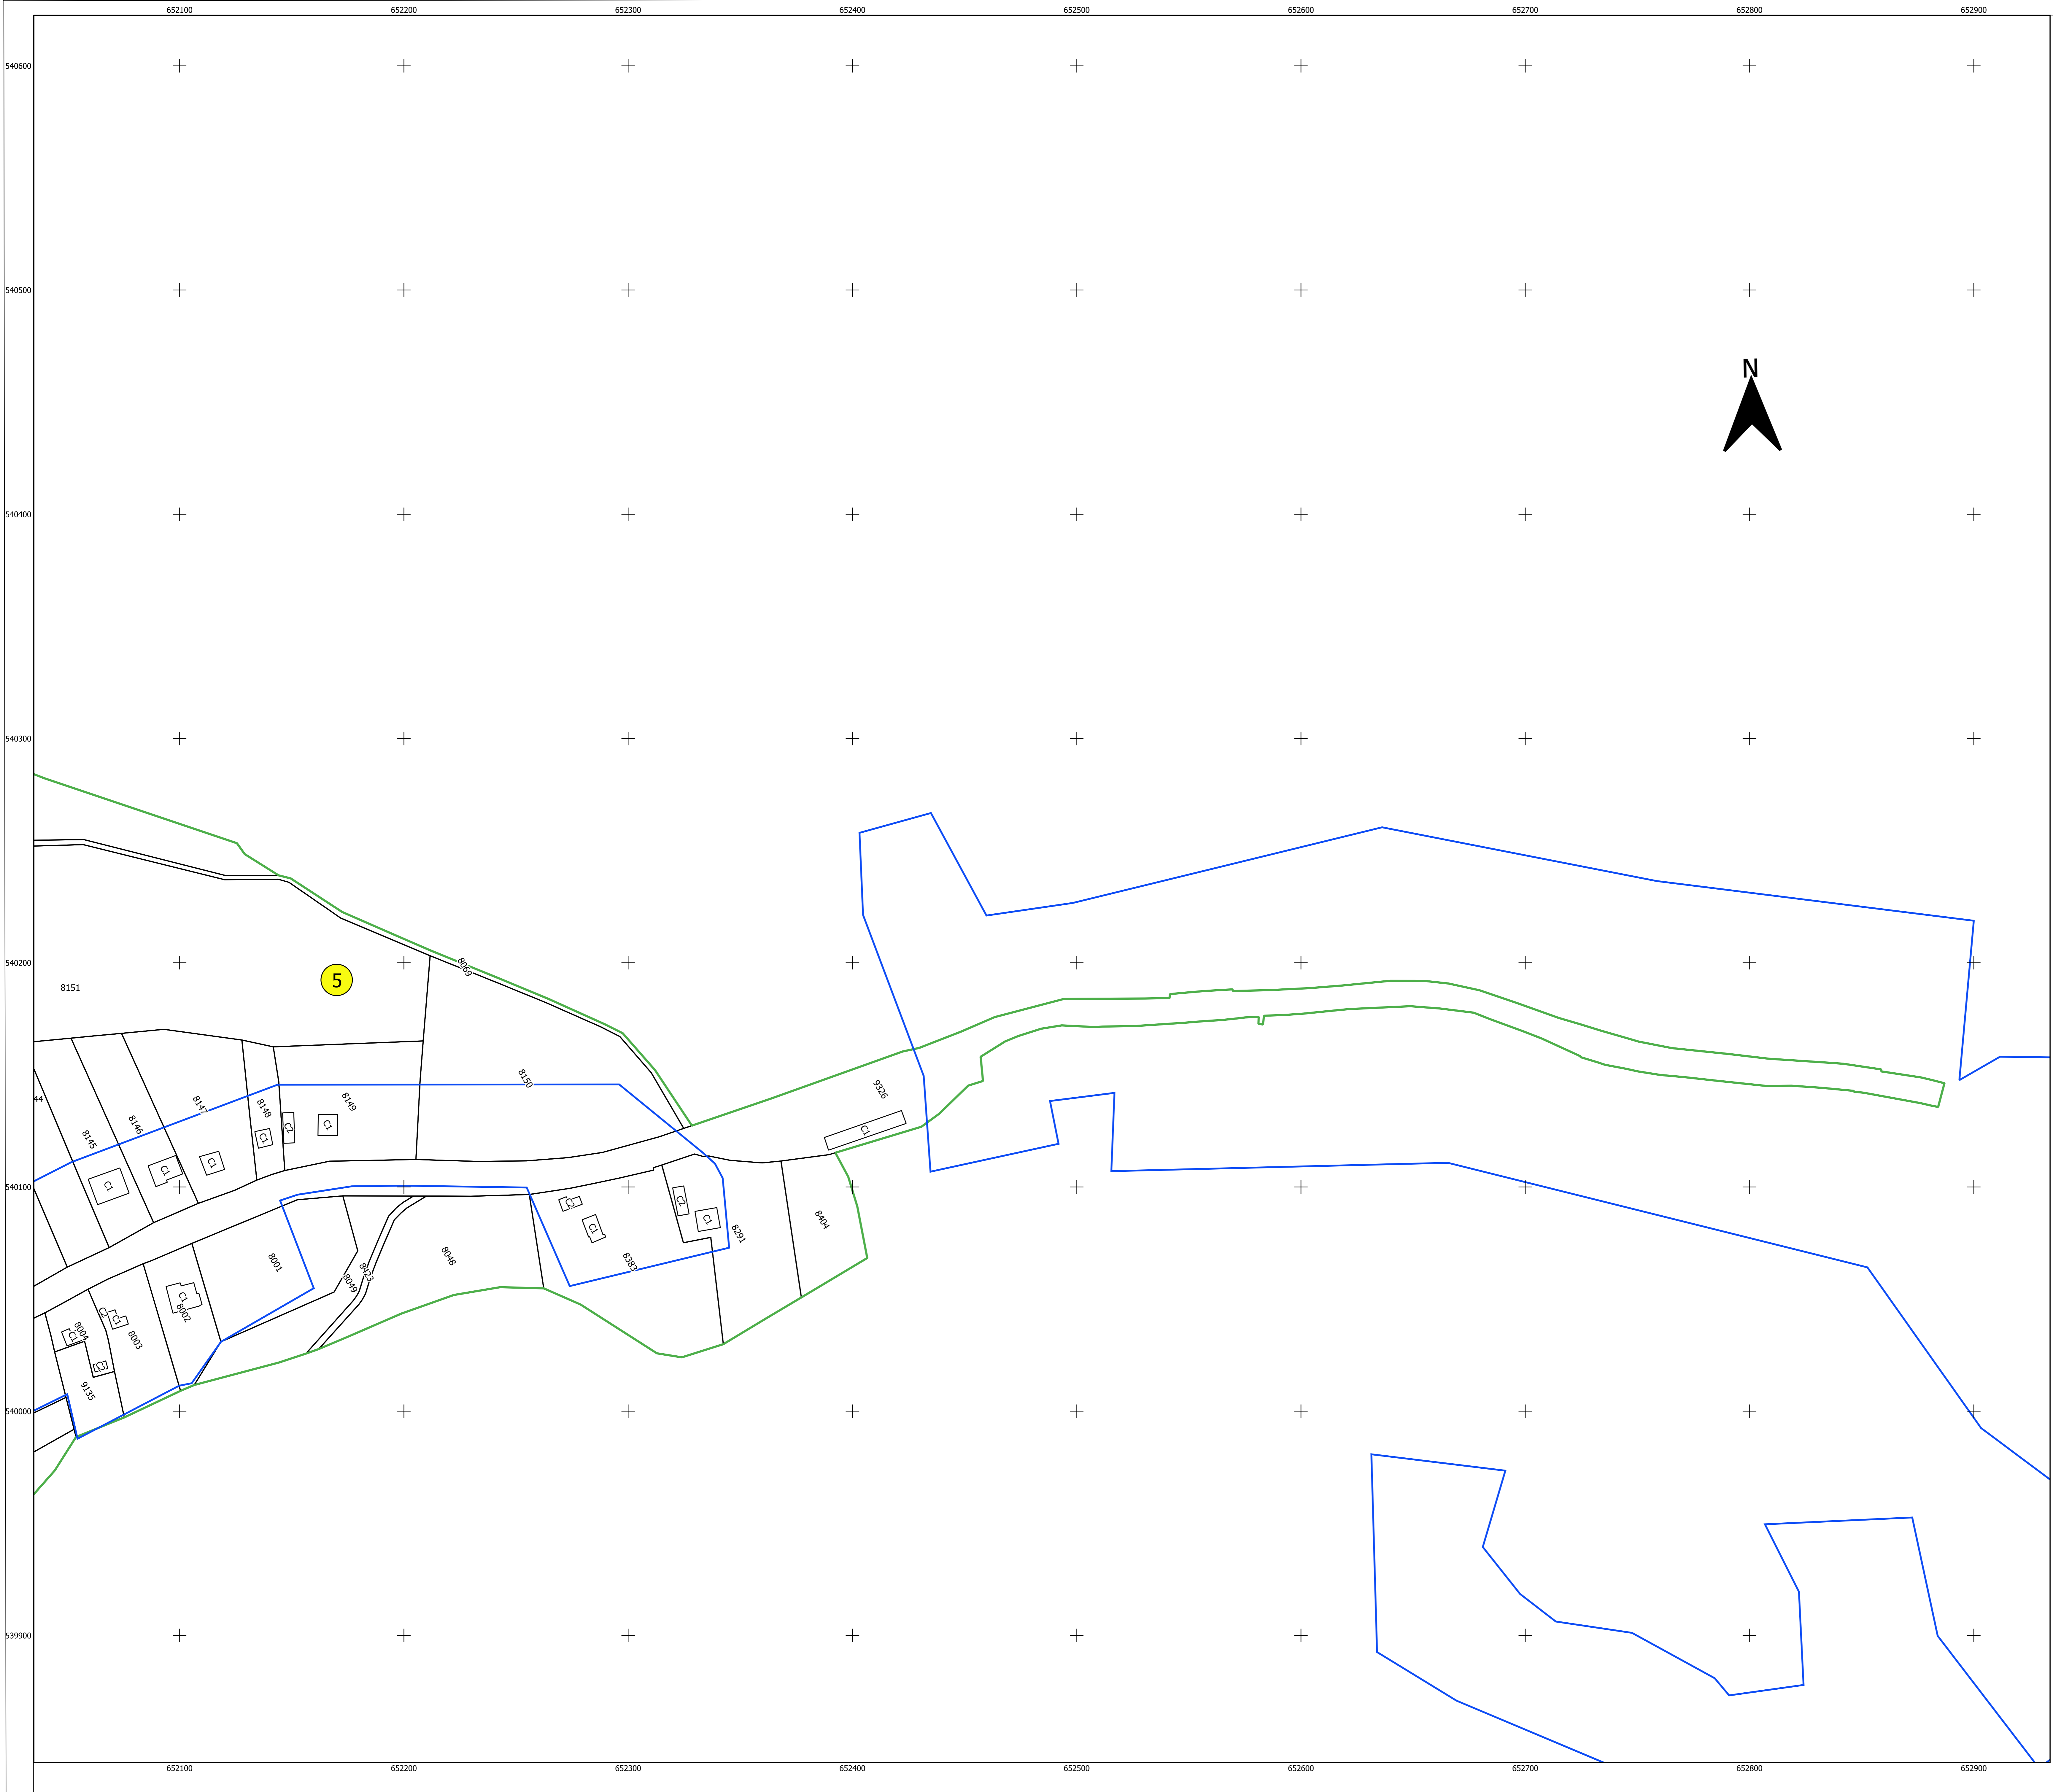

Plan Cadastral
U.A.T. Racaciuni, Jud. Bacau
Sector Cadastral Nr. 5
Scara 1: 1000
Sistem de proiectie stereografic 1970
SPRE PUBLICARE
Plansa nr. 6

Schita dispunerii sectoarelor cadastrale

Legenda :

- Limita U.A.T.
- Limita sector cadastral
- Limita imobil
- Limita constructie
- Limita intravilan
- 9326 ID imobil
- 5 Nr. sector

INTOCMIT:
SC GEOSILVA SRL
FLORIN LACATUSU
05.08.2022