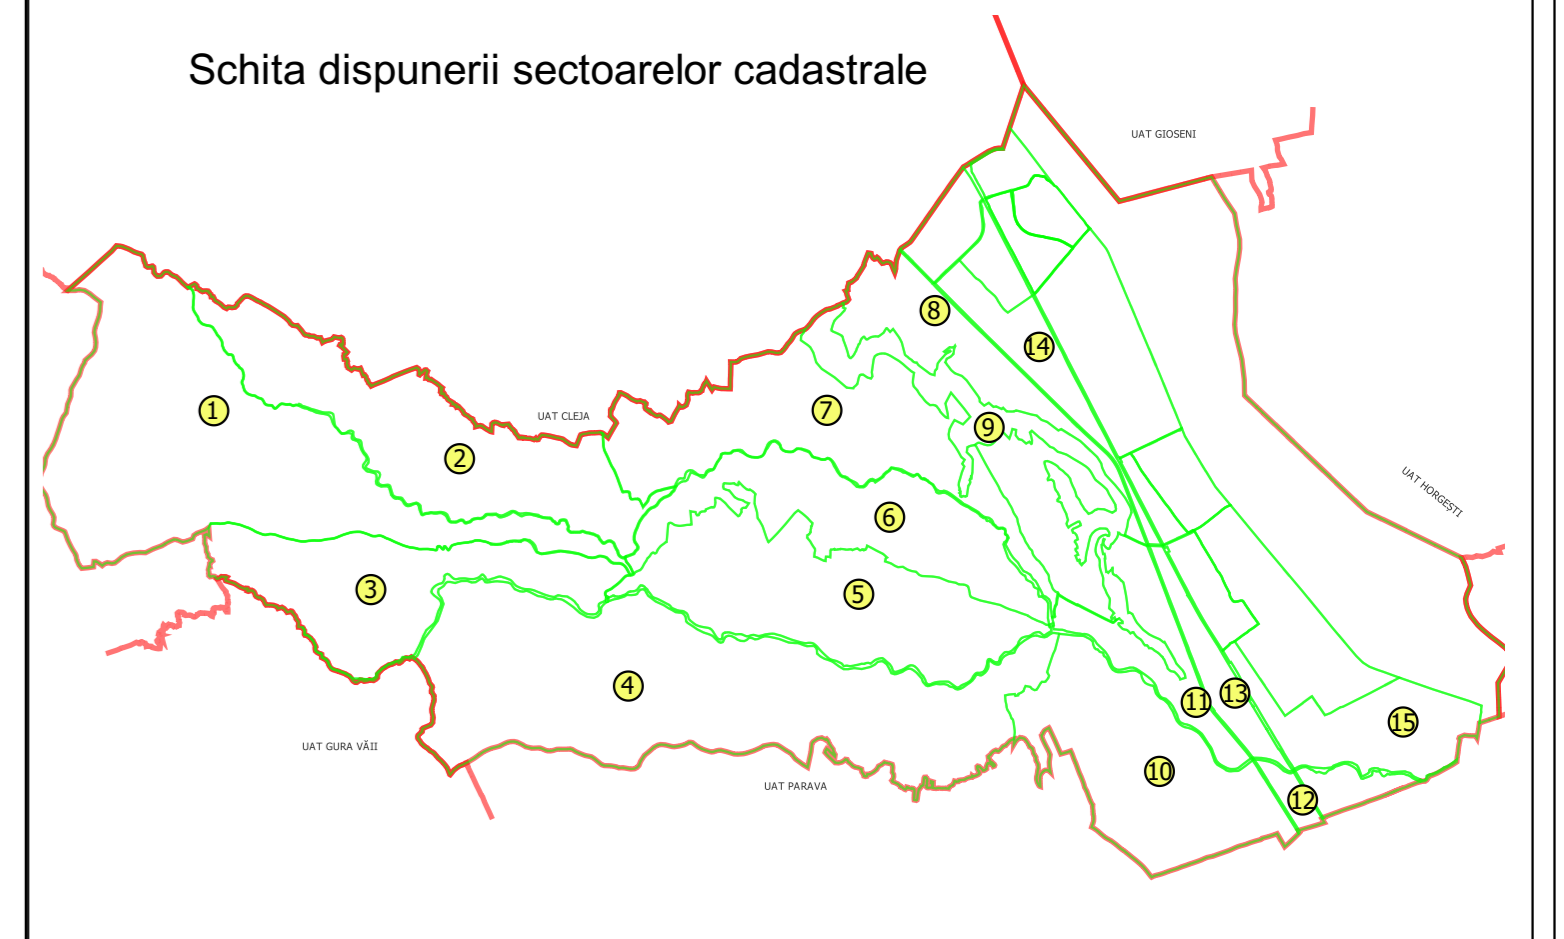

Plan Cadastral
U.A.T. Racaciuni, Jud. Bacau
Sector Cadastral Nr. 5
Scara 1: 1000
Sistem de proiectie stereografic 1970
SPRE PUBLICARE
Plansa nr. 6

Schita dispunerii sectoarelor cadastrale

Legenda :

- Limita U.A.T.
- Limita sector cadastral
- Limita imobil
- Limita constructie
- Limita intravilan
- 9326 ID imobil
- 5 Nr. sector

INTOCMIT:
SC GEOSILVA SRL
FLORIN LACATUSU
05.08.2022