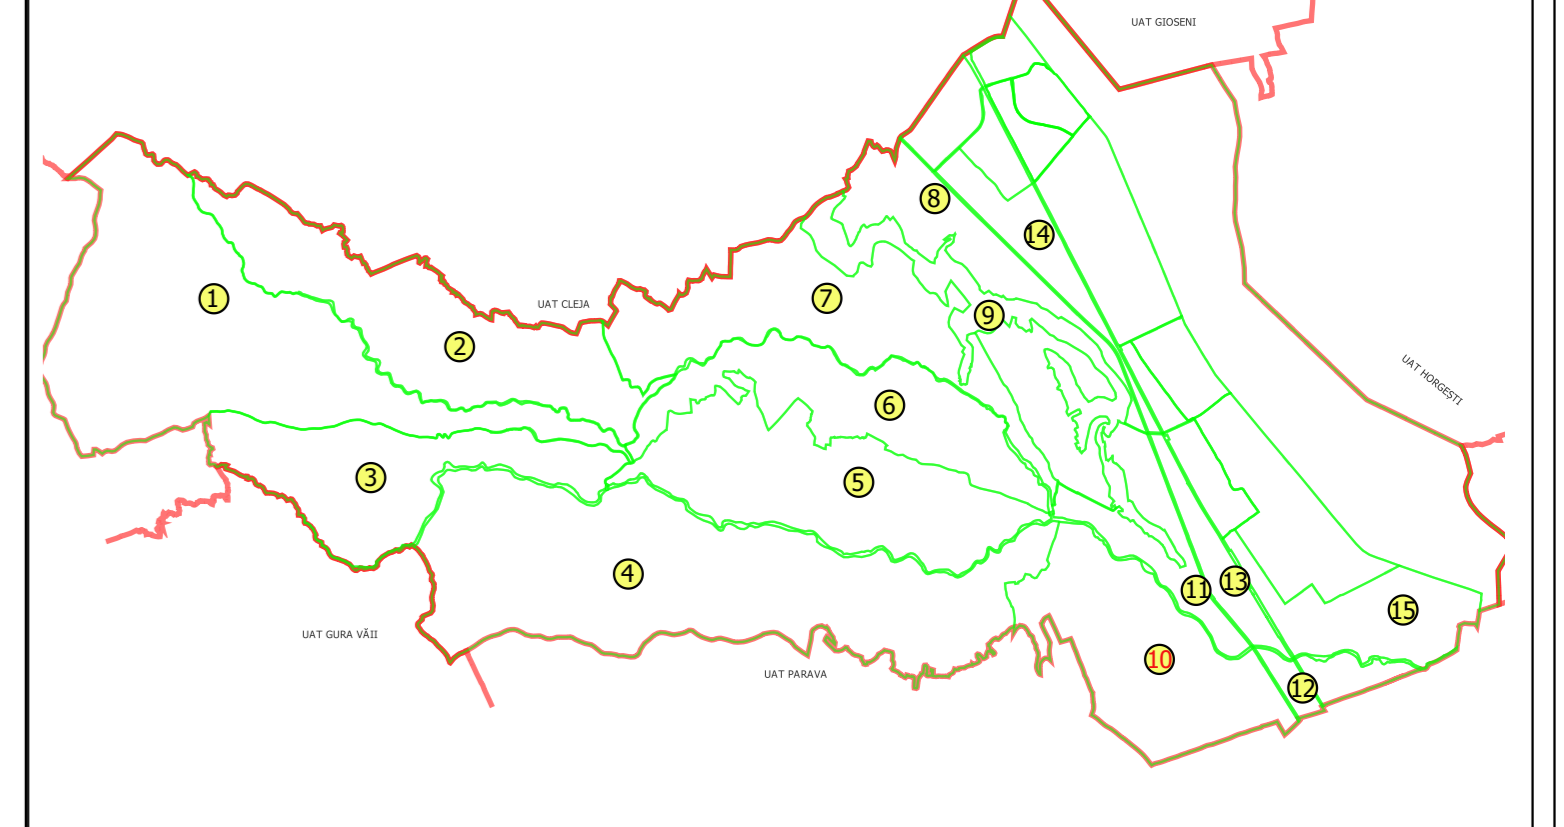

Plan Cadastral
U.A.T. Racaciuni, Jud. Bacau
Sector Cadastral Nr. 5
Scara 1: 2000
Sistem de proiectie stereografic 1970
SPRE PUBLICARE
Plansa nr.7

Schita dispunerii sectoarelor cadastrale

Legenda :

- Limita U.A.T.
- Limita sector cadastral
- Limita imobil
- Limita constructie
- Limita intravilan
- 9045 ID imobil
- 5 Nr. sector

INTOCMIT:
SC GEOSILVA SRL
FLORIN LACATUSU
05.08.2022