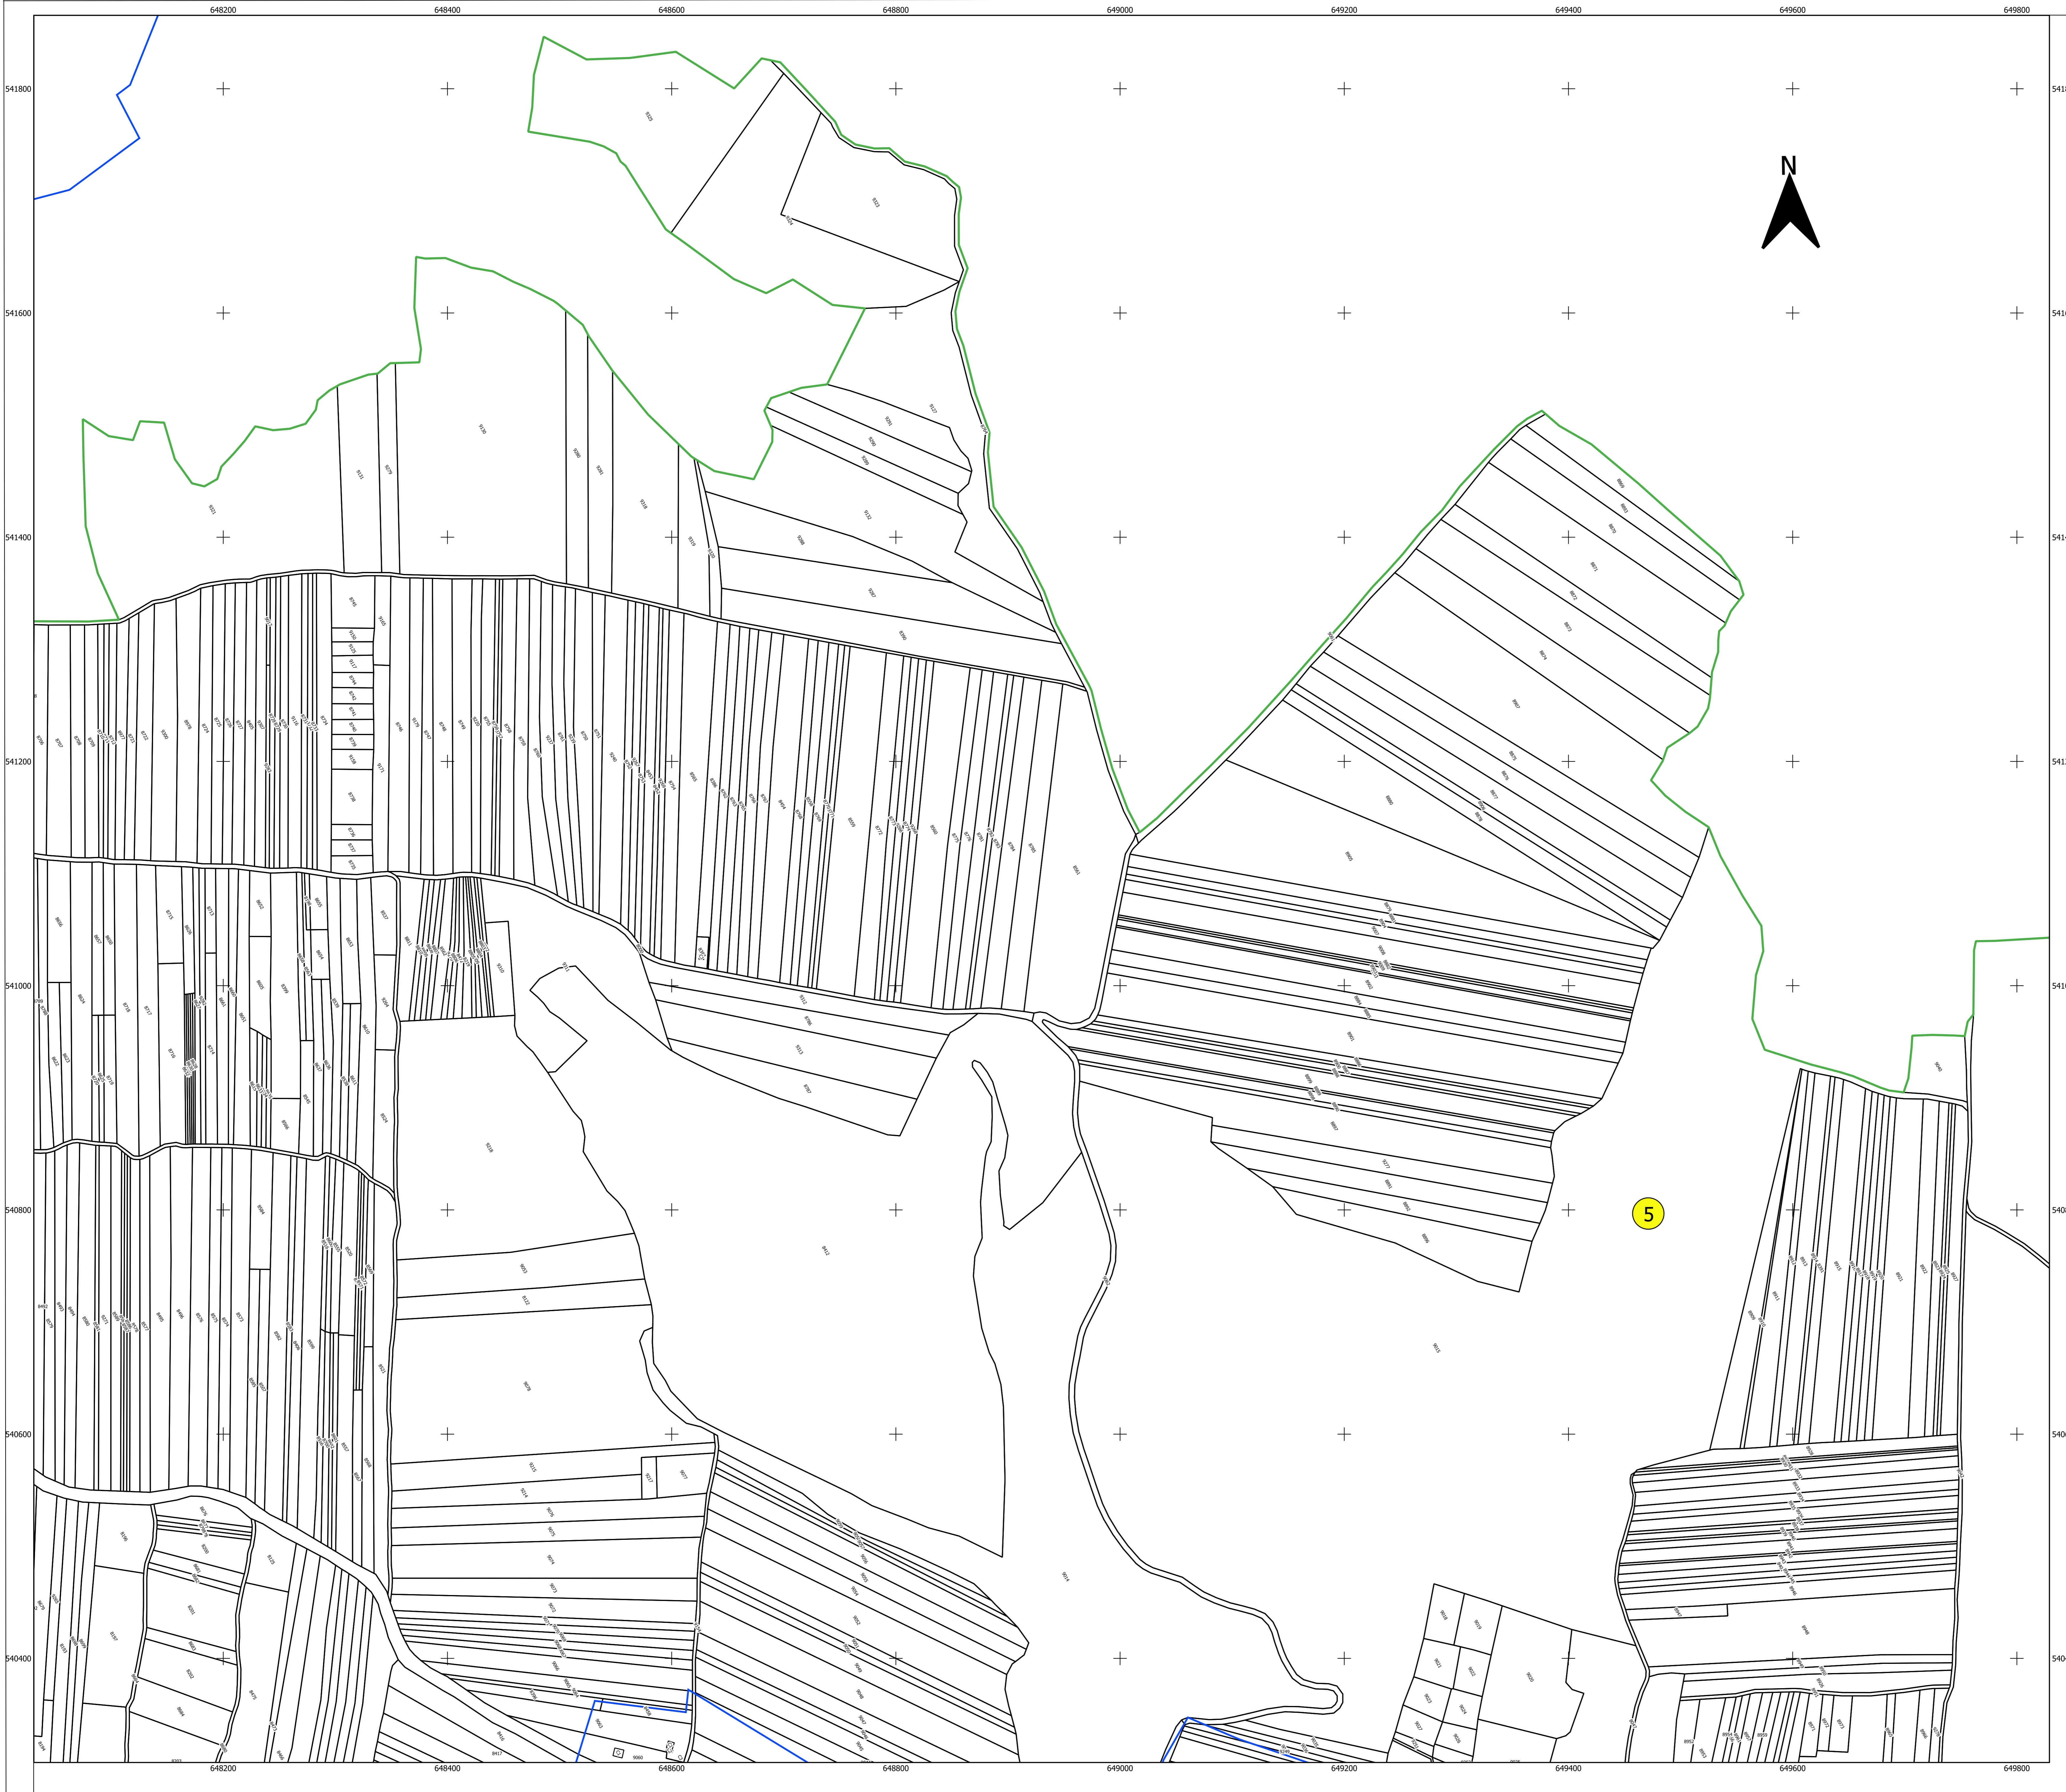

Plan Cadastral
U.A.T. Racaciuni, Jud. Bacau
Sector Cadastral Nr. 5
Scara 1: 2000
Sistem de proiectie stereografic 1970
SPRE PUBLICARE
Plansa nr.8

Schita dispunerii sectoarelor cadastrale

Legenda :

-  Limita U.A.T.
-  Limita sector cadastral
-  Limita imobil
-  Limita constructie
-  Limita intravilan
-  ID imobil
-  Nr. sector

INTOCMIT:
SC GEOSILVA SRL
FLORIN LACATUSU
05.08.2022