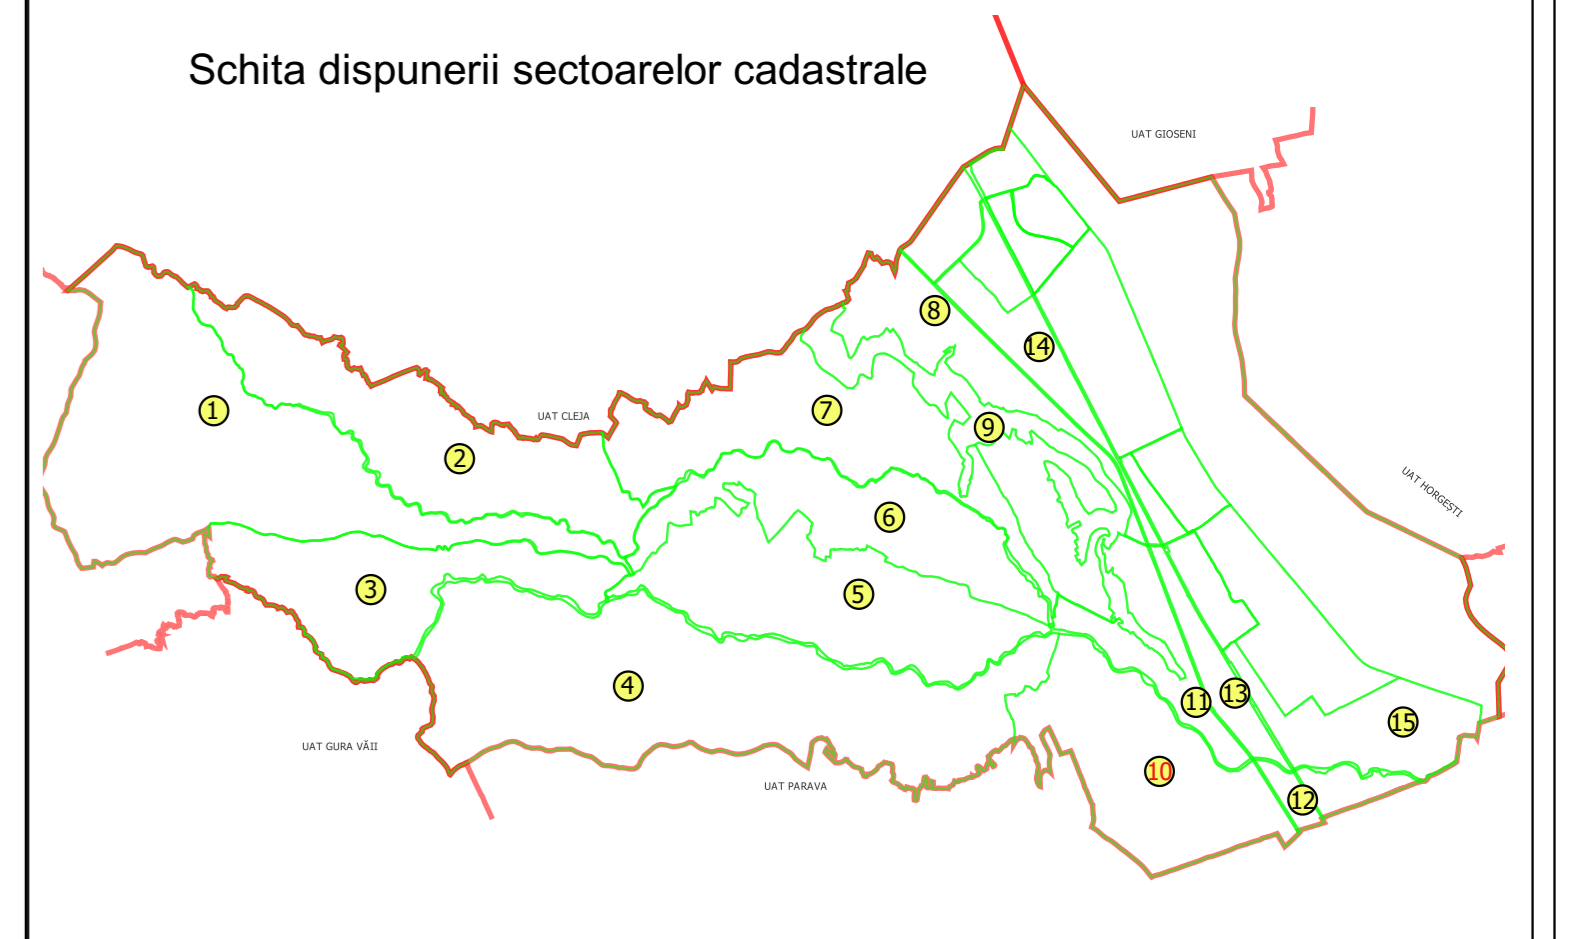

Plan Cadastral
U.A.T. Racaciuni, Jud. Bacau
Sector Cadastral Nr. 5
Scara 1: 2000
Sistem de proiectie stereografic 1970
SPRE PUBLICARE
Plansa nr.8

Schita dispunerii sectoarelor cadastrale

Legenda :

-  Limita U.A.T.
-  Limita sector cadastral
-  Limita imobil
-  Limita constructie
-  Limita intravilan
-  ID imobil
-  Nr. sector