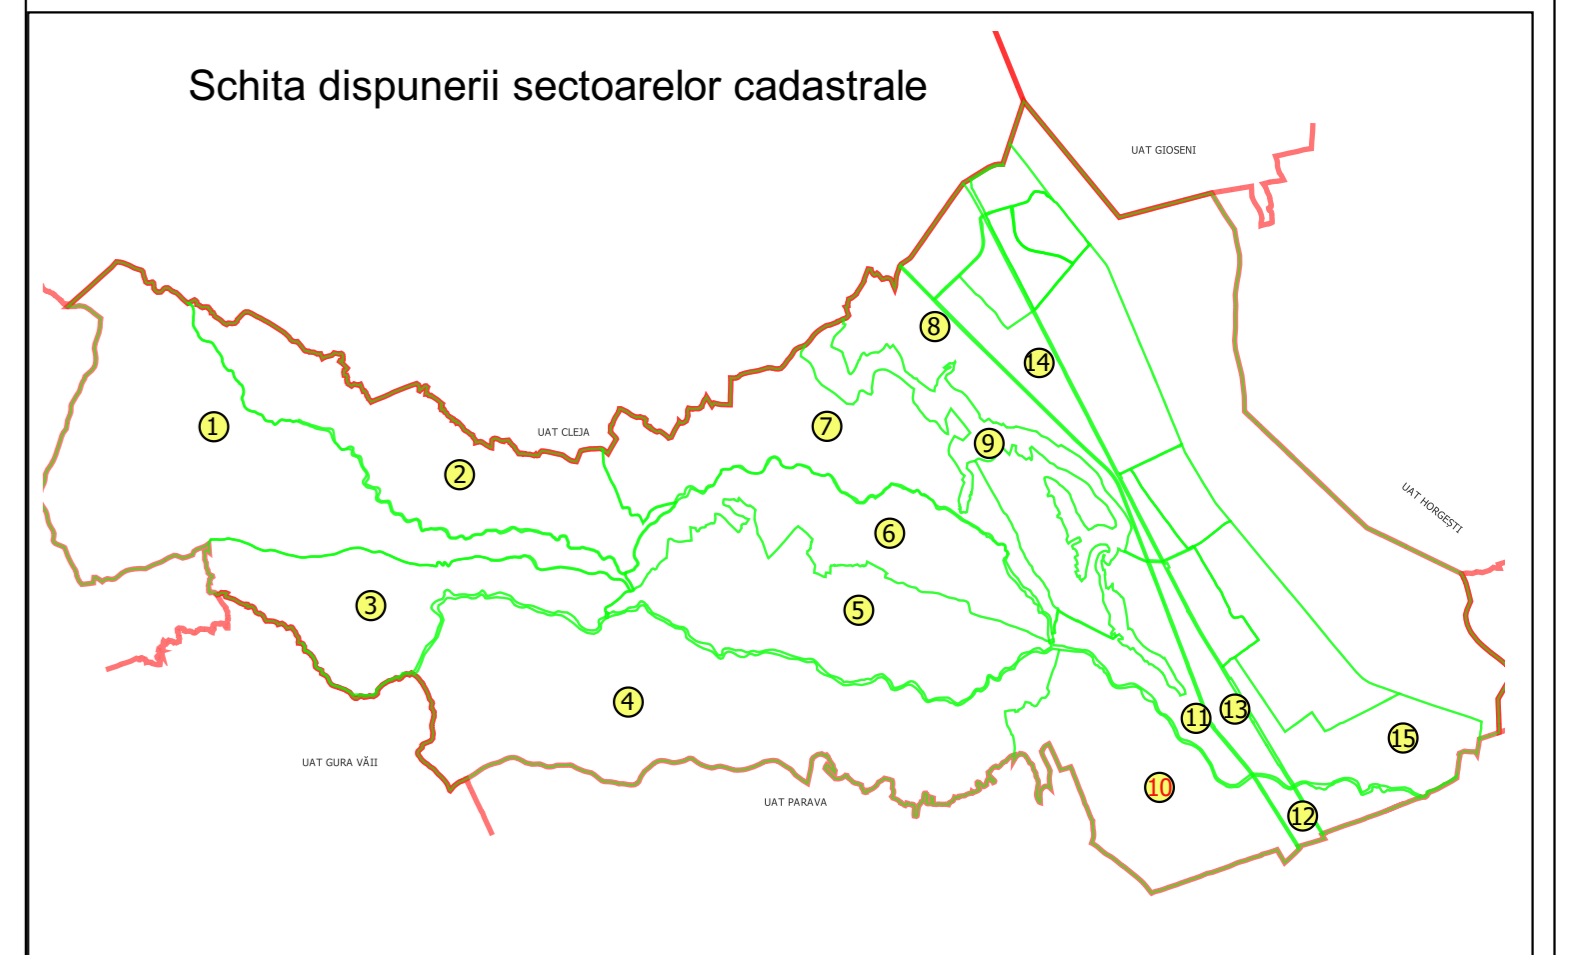

Plan Cadastral
U.A.T. Racaciuni, Jud. Bacau
Sector Cadastral Nr. 5
Scara 1: 2000
Sistem de proiectie stereografic 1970
SPRE PUBLICARE
Plansa nr.9

Legenda :

	Limita U.A.T.
	Limita sector cadastral
	Limita imobil
	Limita constructie
	Limita intravilan
	ID imobil
	Nr. sector