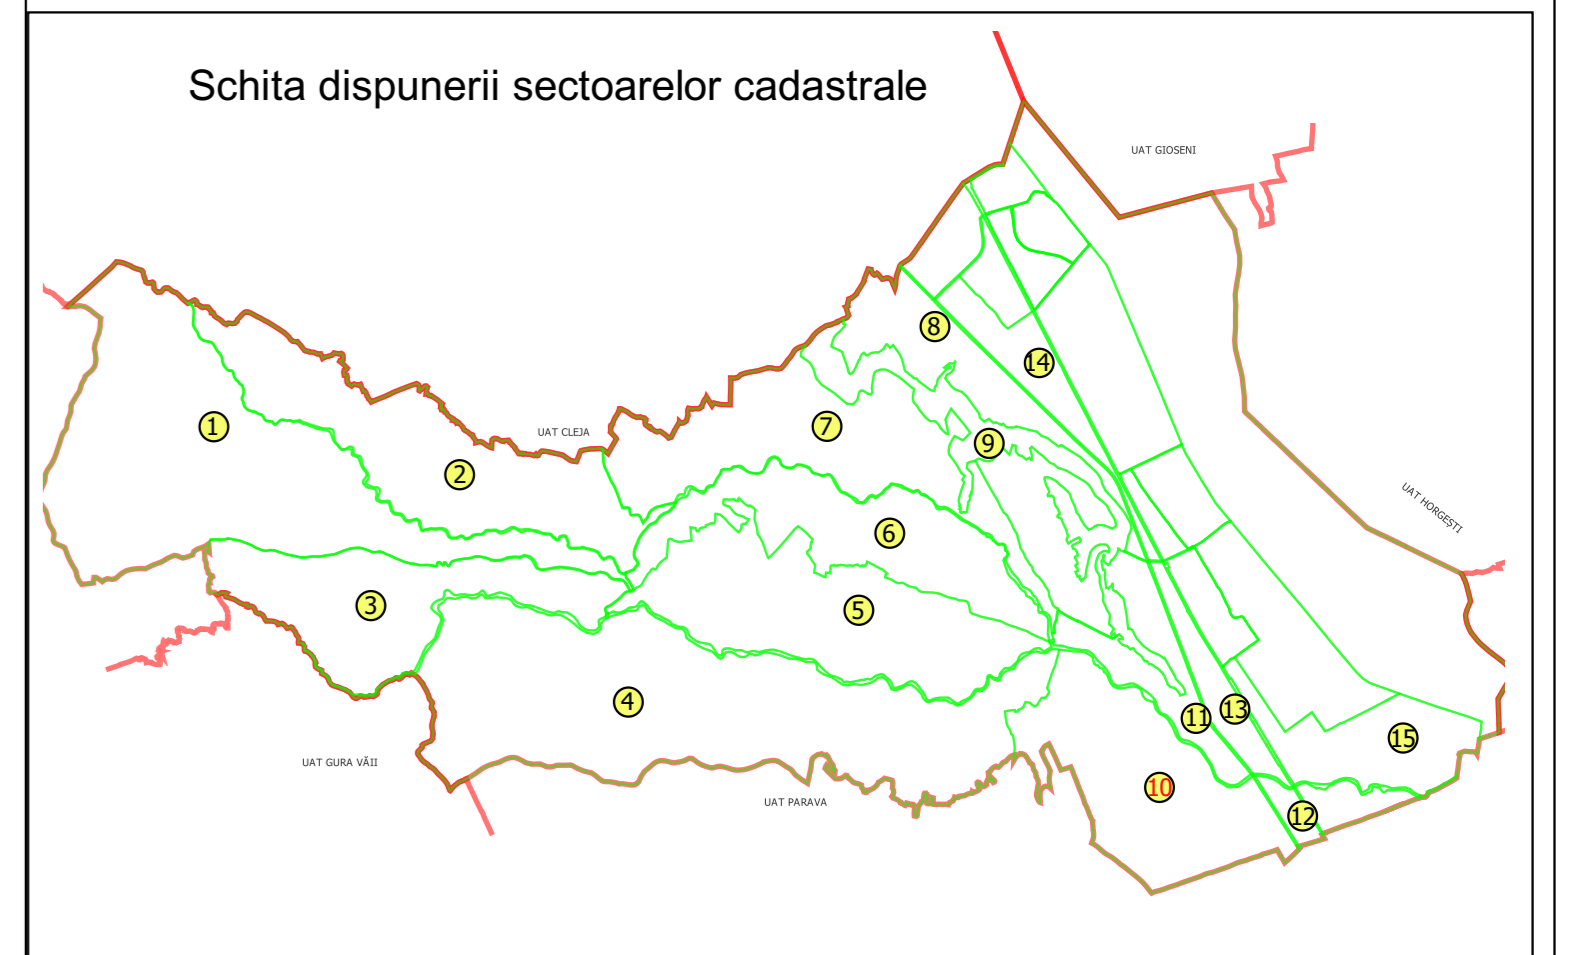

Plan Cadastral
U.A.T. Racaciuni, Jud. Bacau
Sector Cadastral Nr. 6
Scara 1: 2000
Sistem de proiectie stereografic 1970
SPRE PUBLICARE
Plansa nr. 1

Legenda :

	Limita U.A.T.
	Limita sector cadastral
	Limita imobil
	Limita constructie
	Limita intravilan
	ID imobil
	Nr. sector