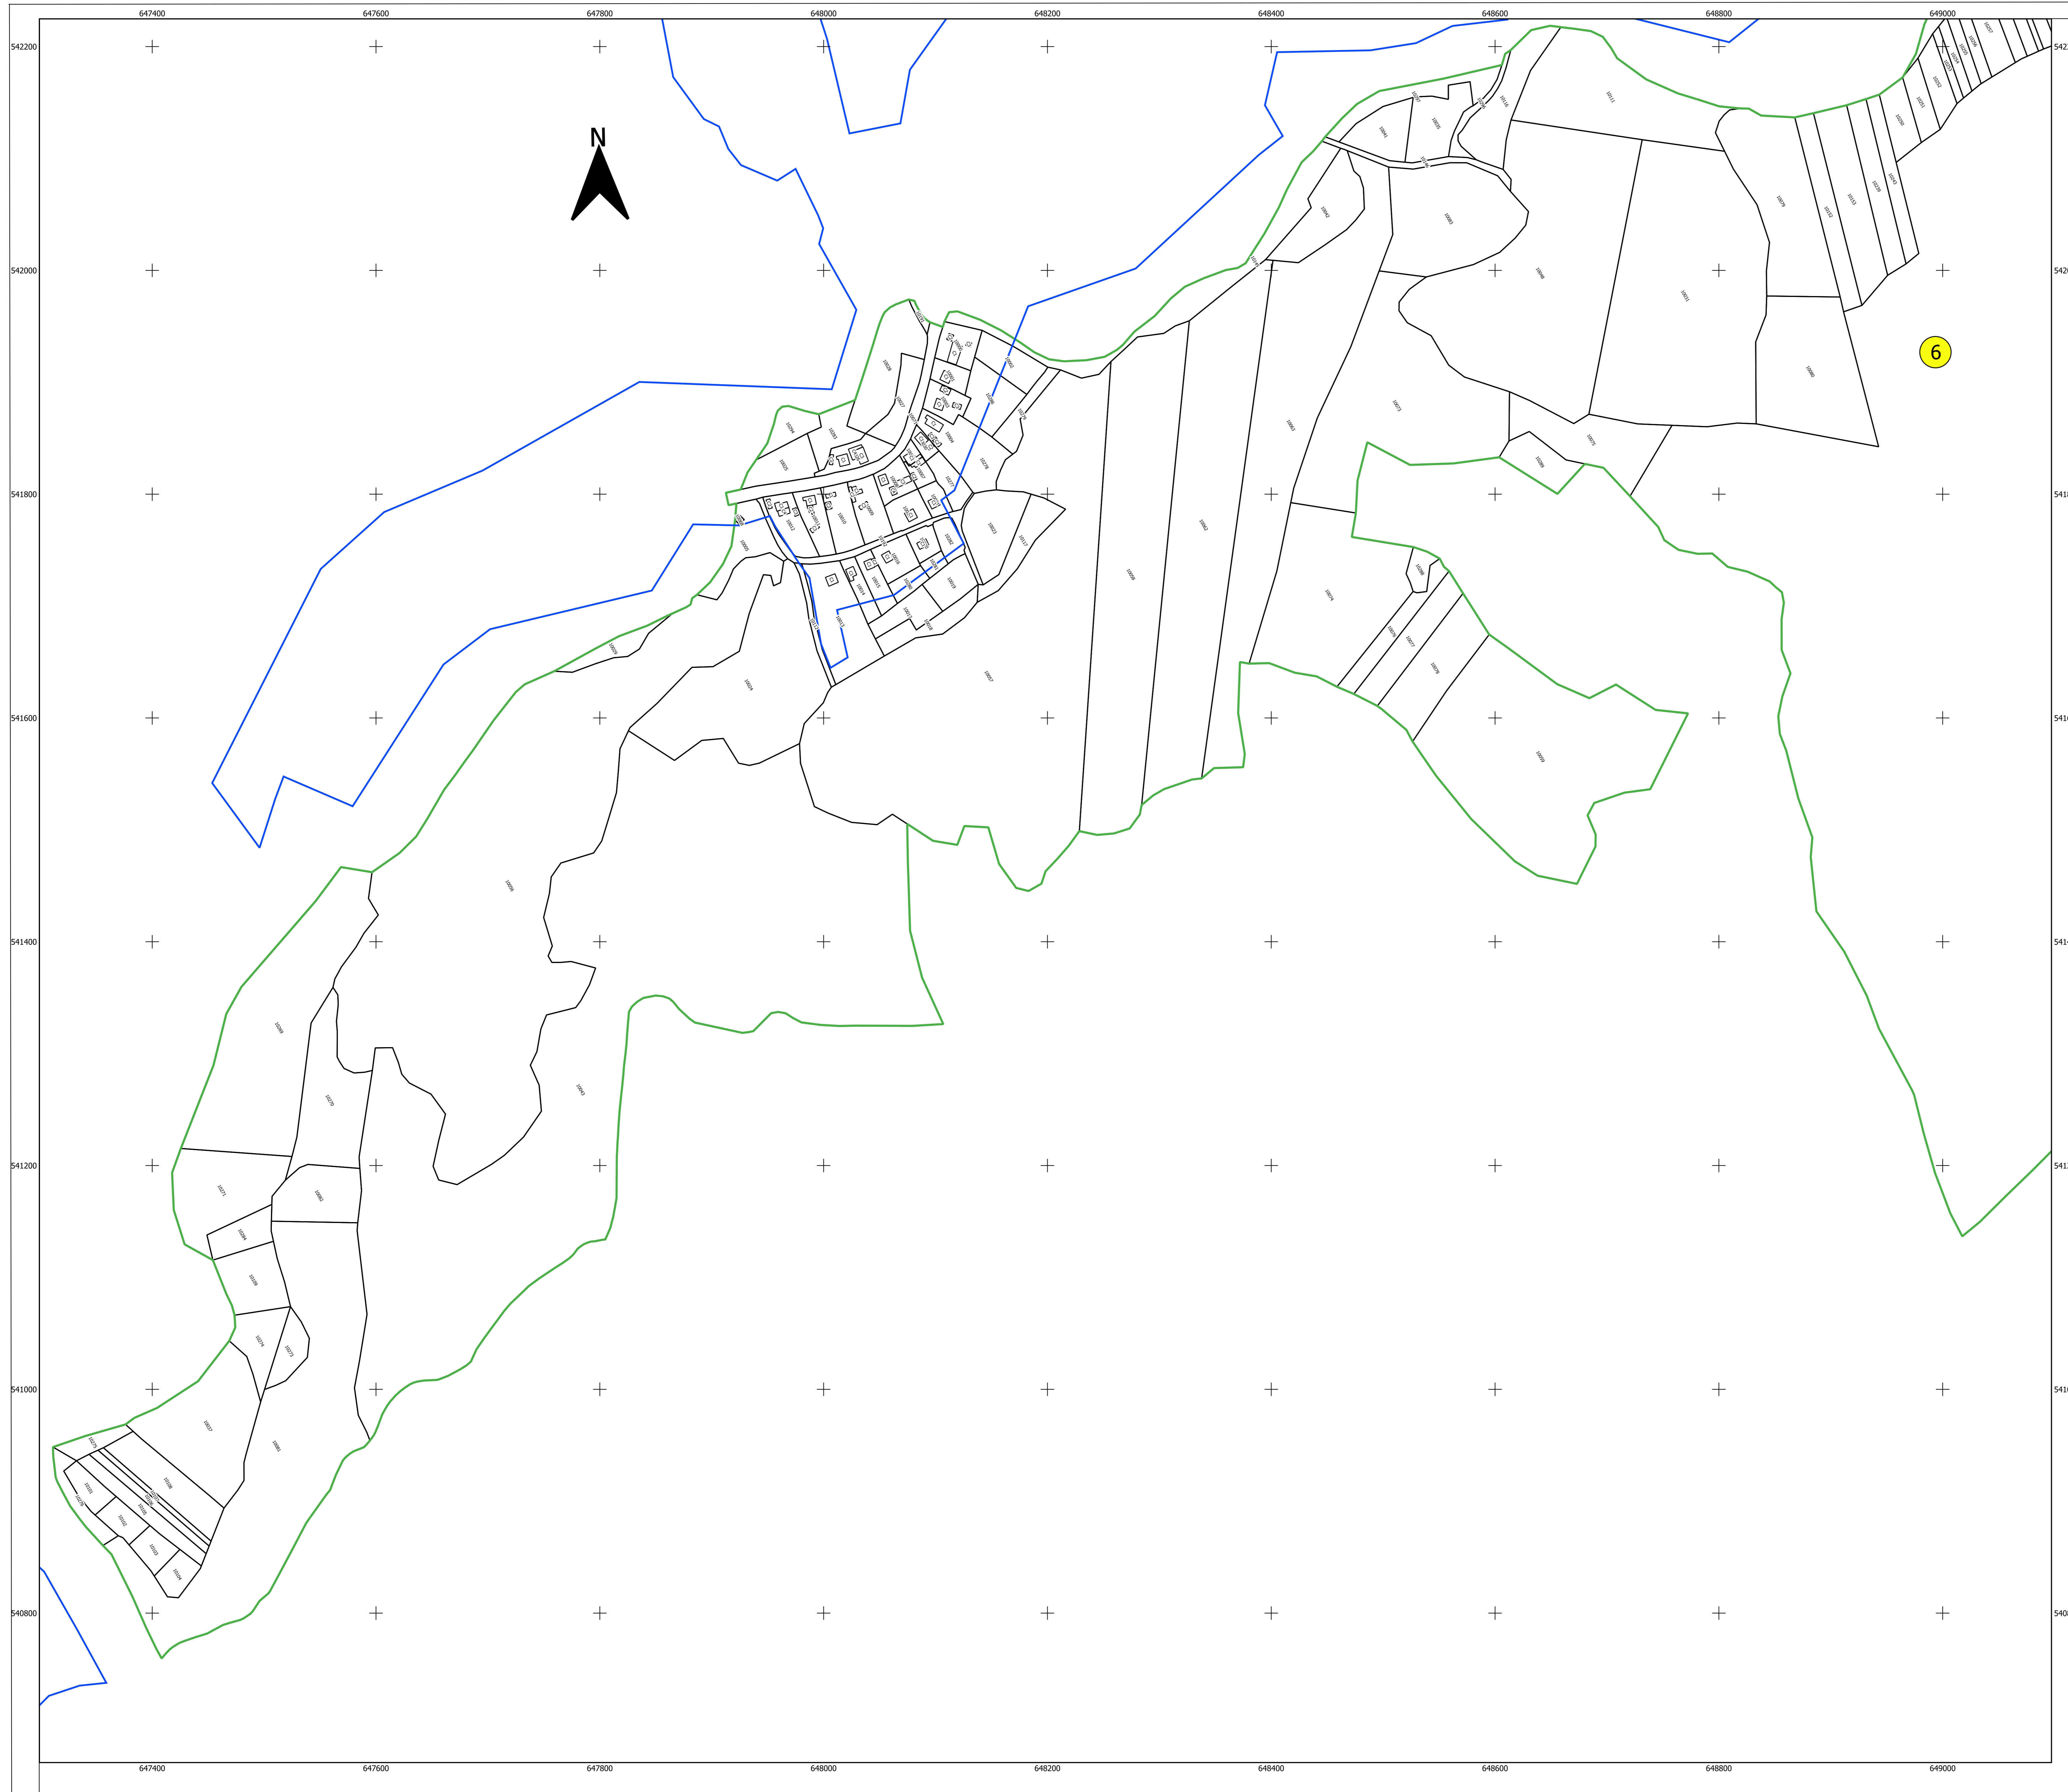

Plan Cadastral
U.A.T. Racaciuni, Jud. Bacau
Sector Cadastral Nr. 6
Scara 1: 2000
Sistem de proiectie stereografic 1970
SPRE PUBLICARE
Plansa nr. 1

Legenda :

	Limita U.A.T.
	Limita sector cadastral
	Limita imobil
	Limita constructie
	Limita intravilan
	ID imobil
	Nr. sector

INTOCMIT:
SC GEOSILVA SRL
FLORIN LACATUSU
05.08.2022