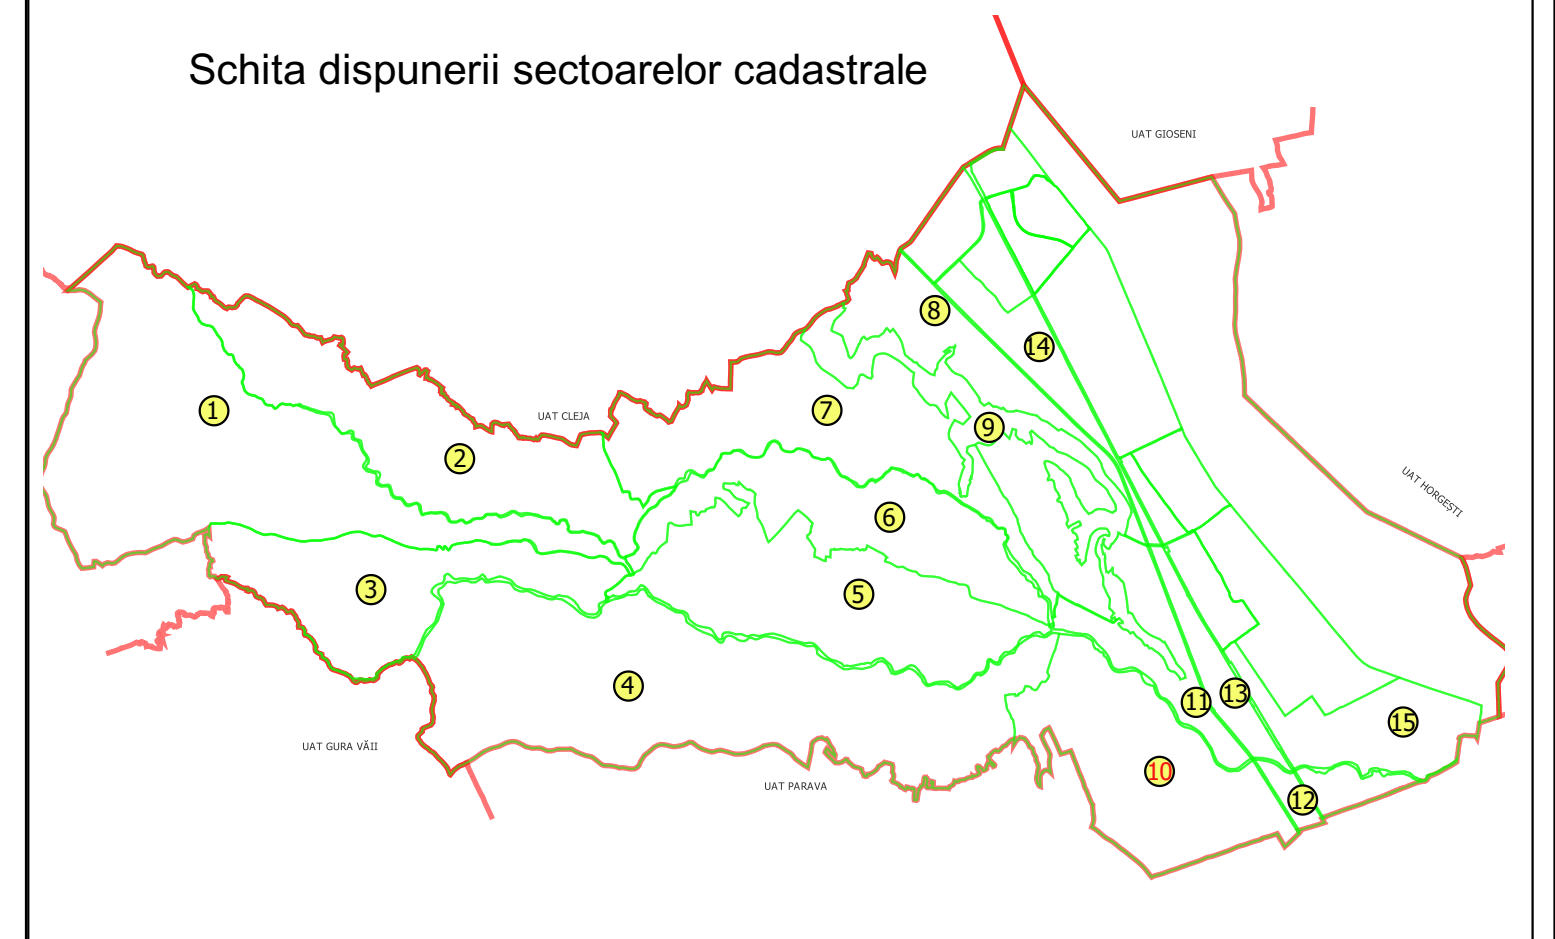

**Plan Cadastral**  
**U.A.T. Racaciuni, Jud. Bacau**  
**Sector Cadastral Nr. 6**  
**Scara 1: 2000**  
**Sistem de proiectie stereografic 1970**  
**SPRE PUBLICARE**  
**Plansa nr. 2**

Schita dispunerii sectoarelor cadastrale

6

Legenda :

-  Limita U.A.T.
-  Limita sector cadastral
-  Limita imobil
-  Limita constructie
-  Limita intravilan
-  ID imobil
-  Nr. sector

**INTOCMIT:**  
**SC GEOSILVA SRL**  
**FLORIN LACATUSU**  
**05.08.2022**