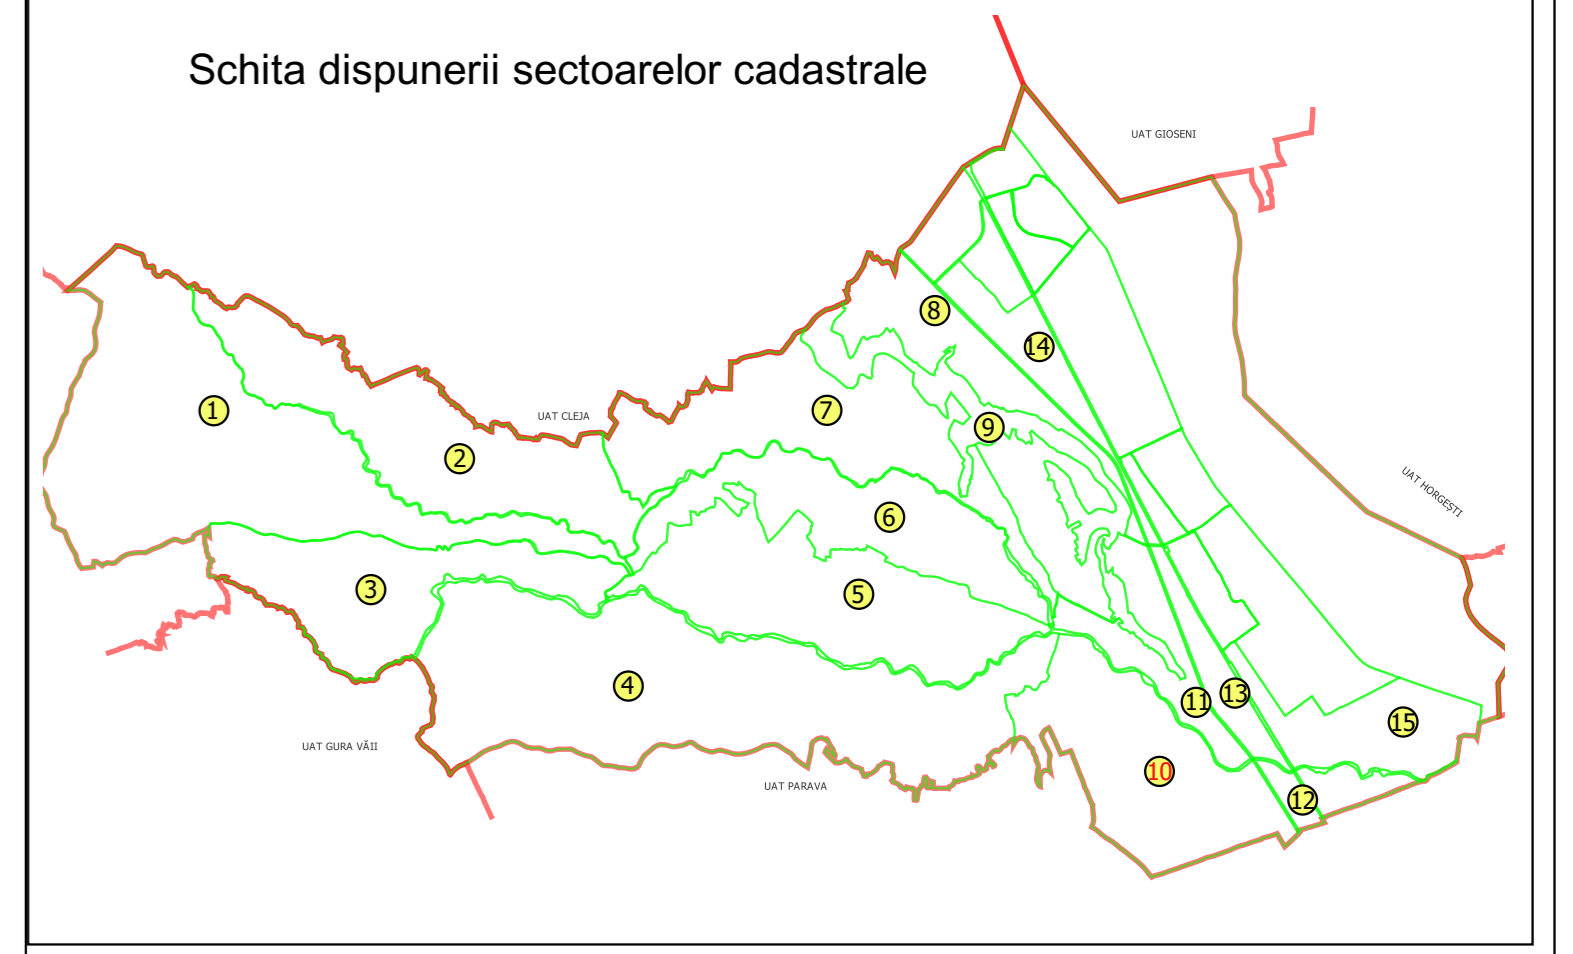

Plan Cadastral
U.A.T. Racaciuni, Jud. Bacau
Sector Cadastral Nr. 6
Scara 1: 2000
Sistem de proiectie stereografic 1970
SPRE PUBLICARE
Plansa nr. 3

Legenda :

	Limita U.A.T.
	Limita sector cadastral
	Limita imobil
	Limita constructie
	Limita intravilan
	ID imobil
	Nr. sector

INTOCMIT:
SC GEOSILVA SRL
FLORIN LACATUSU
05.08.2022