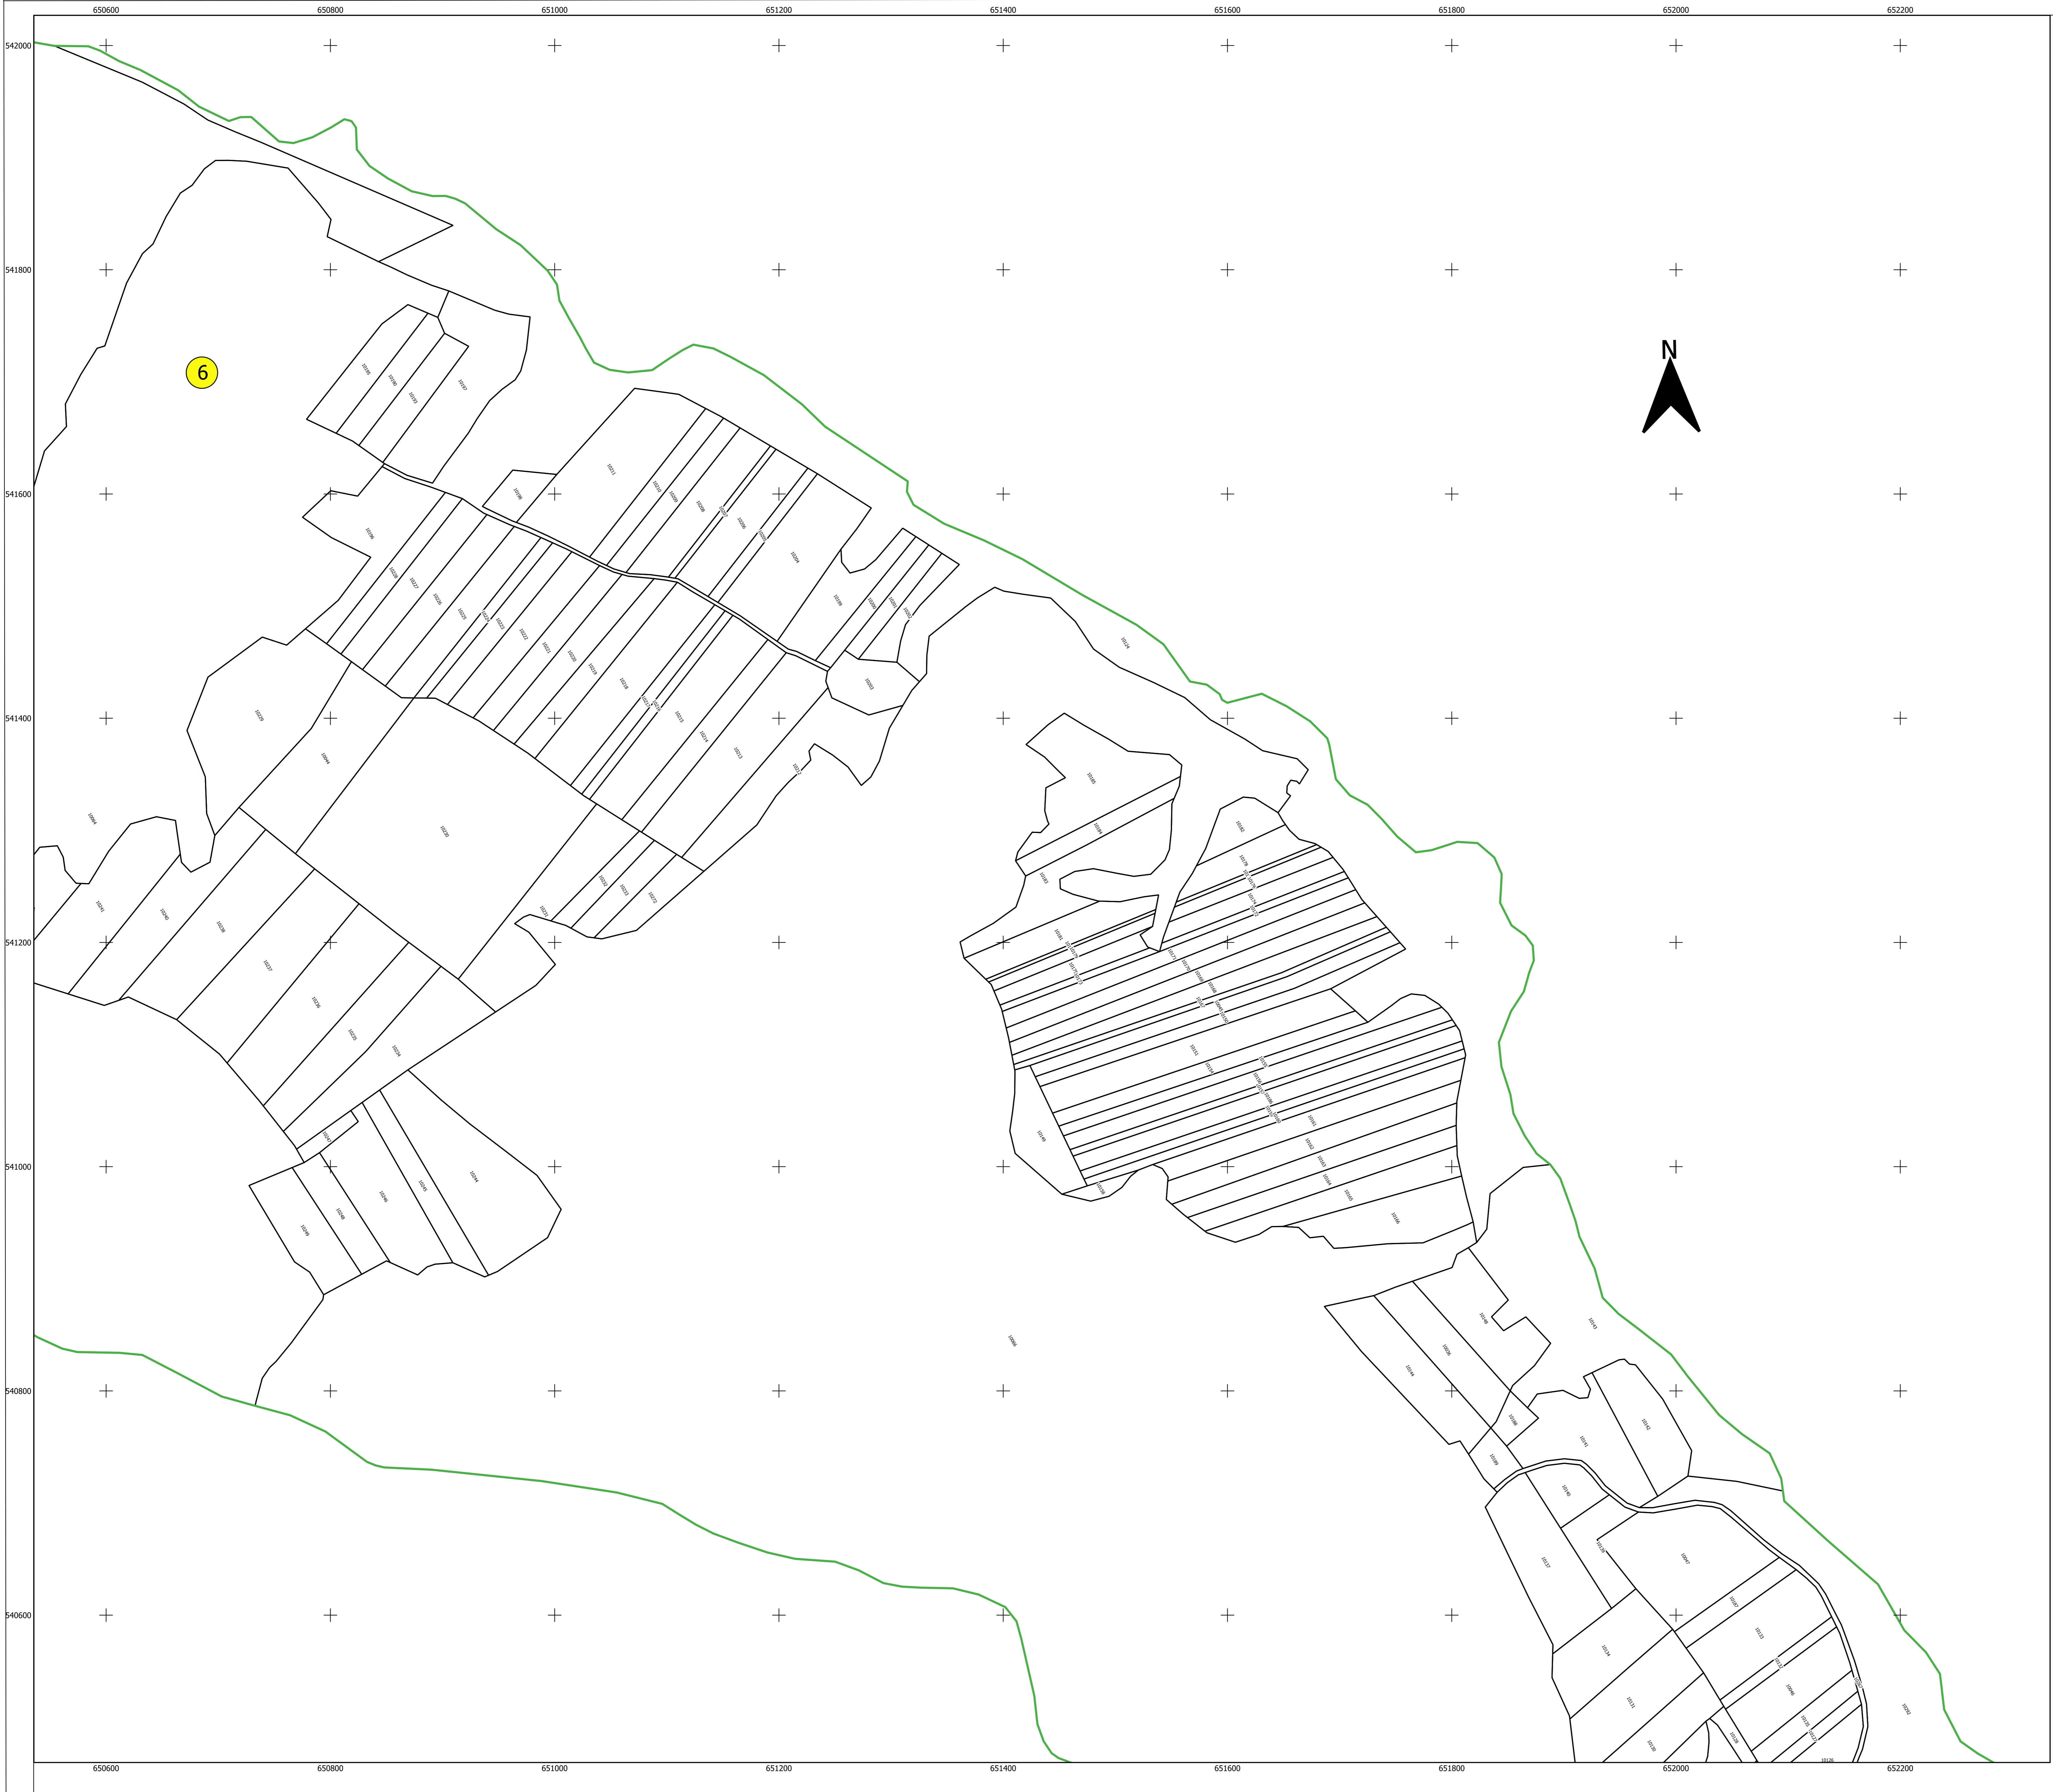

Plan Cadastral
U.A.T. Racaciuni, Jud. Bacau
Sector Cadastral Nr. 6
Scara 1: 2000
Sistem de proiectie stereografic 1970
SPRE PUBLICARE
Plansa nr. 3

Legenda :

	Limita U.A.T.
	Limita sector cadastral
	Limita imobil
	Limita constructie
	Limita intravilan
	ID imobil
	Nr. sector

INTOCMIT:
SC GEOSILVA SRL
FLORIN LACATUSU
05.08.2022