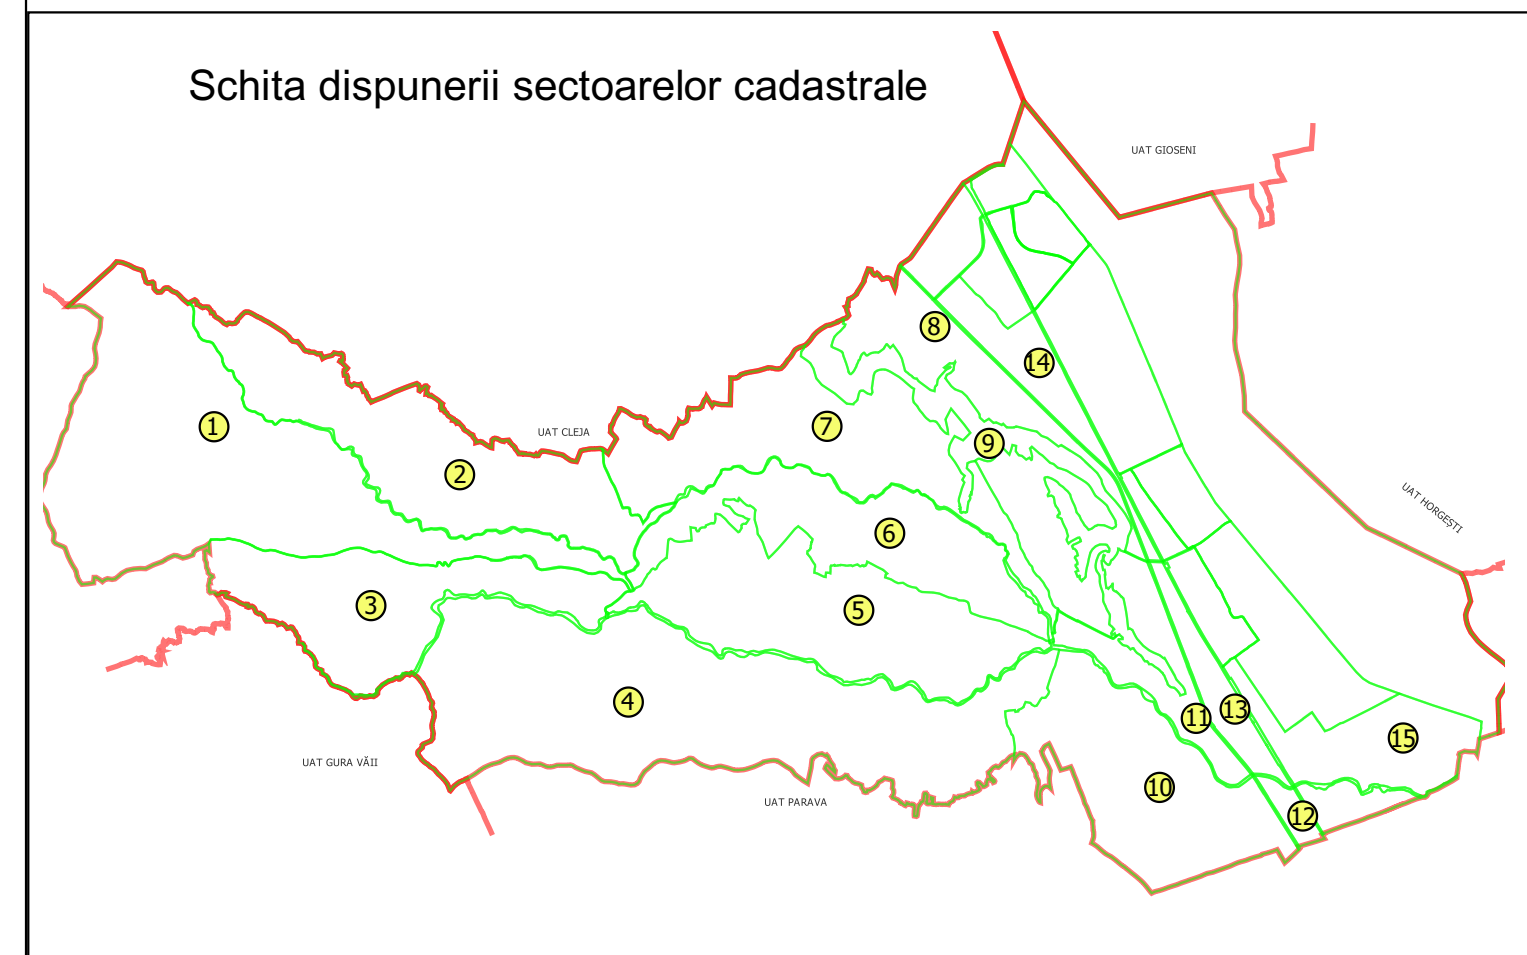

Plan Cadastral
U.A.T. Racaciuni, Jud. Bacau
Sector Cadastral Nr. 6
Scara 1: 1000
Sistem de proiectie stereografic 1970
SPRE PUBLICARE
Plansa nr. 4

Legenda :

| | |
|-------|-------------------------|
| | Limita U.A.T. |
| | Limita sector cadastral |
| | Limita imobil |
| | Limita constructie |
| | Limita intravilan |
| 10118 | ID imobil |
| | Nr. sector |