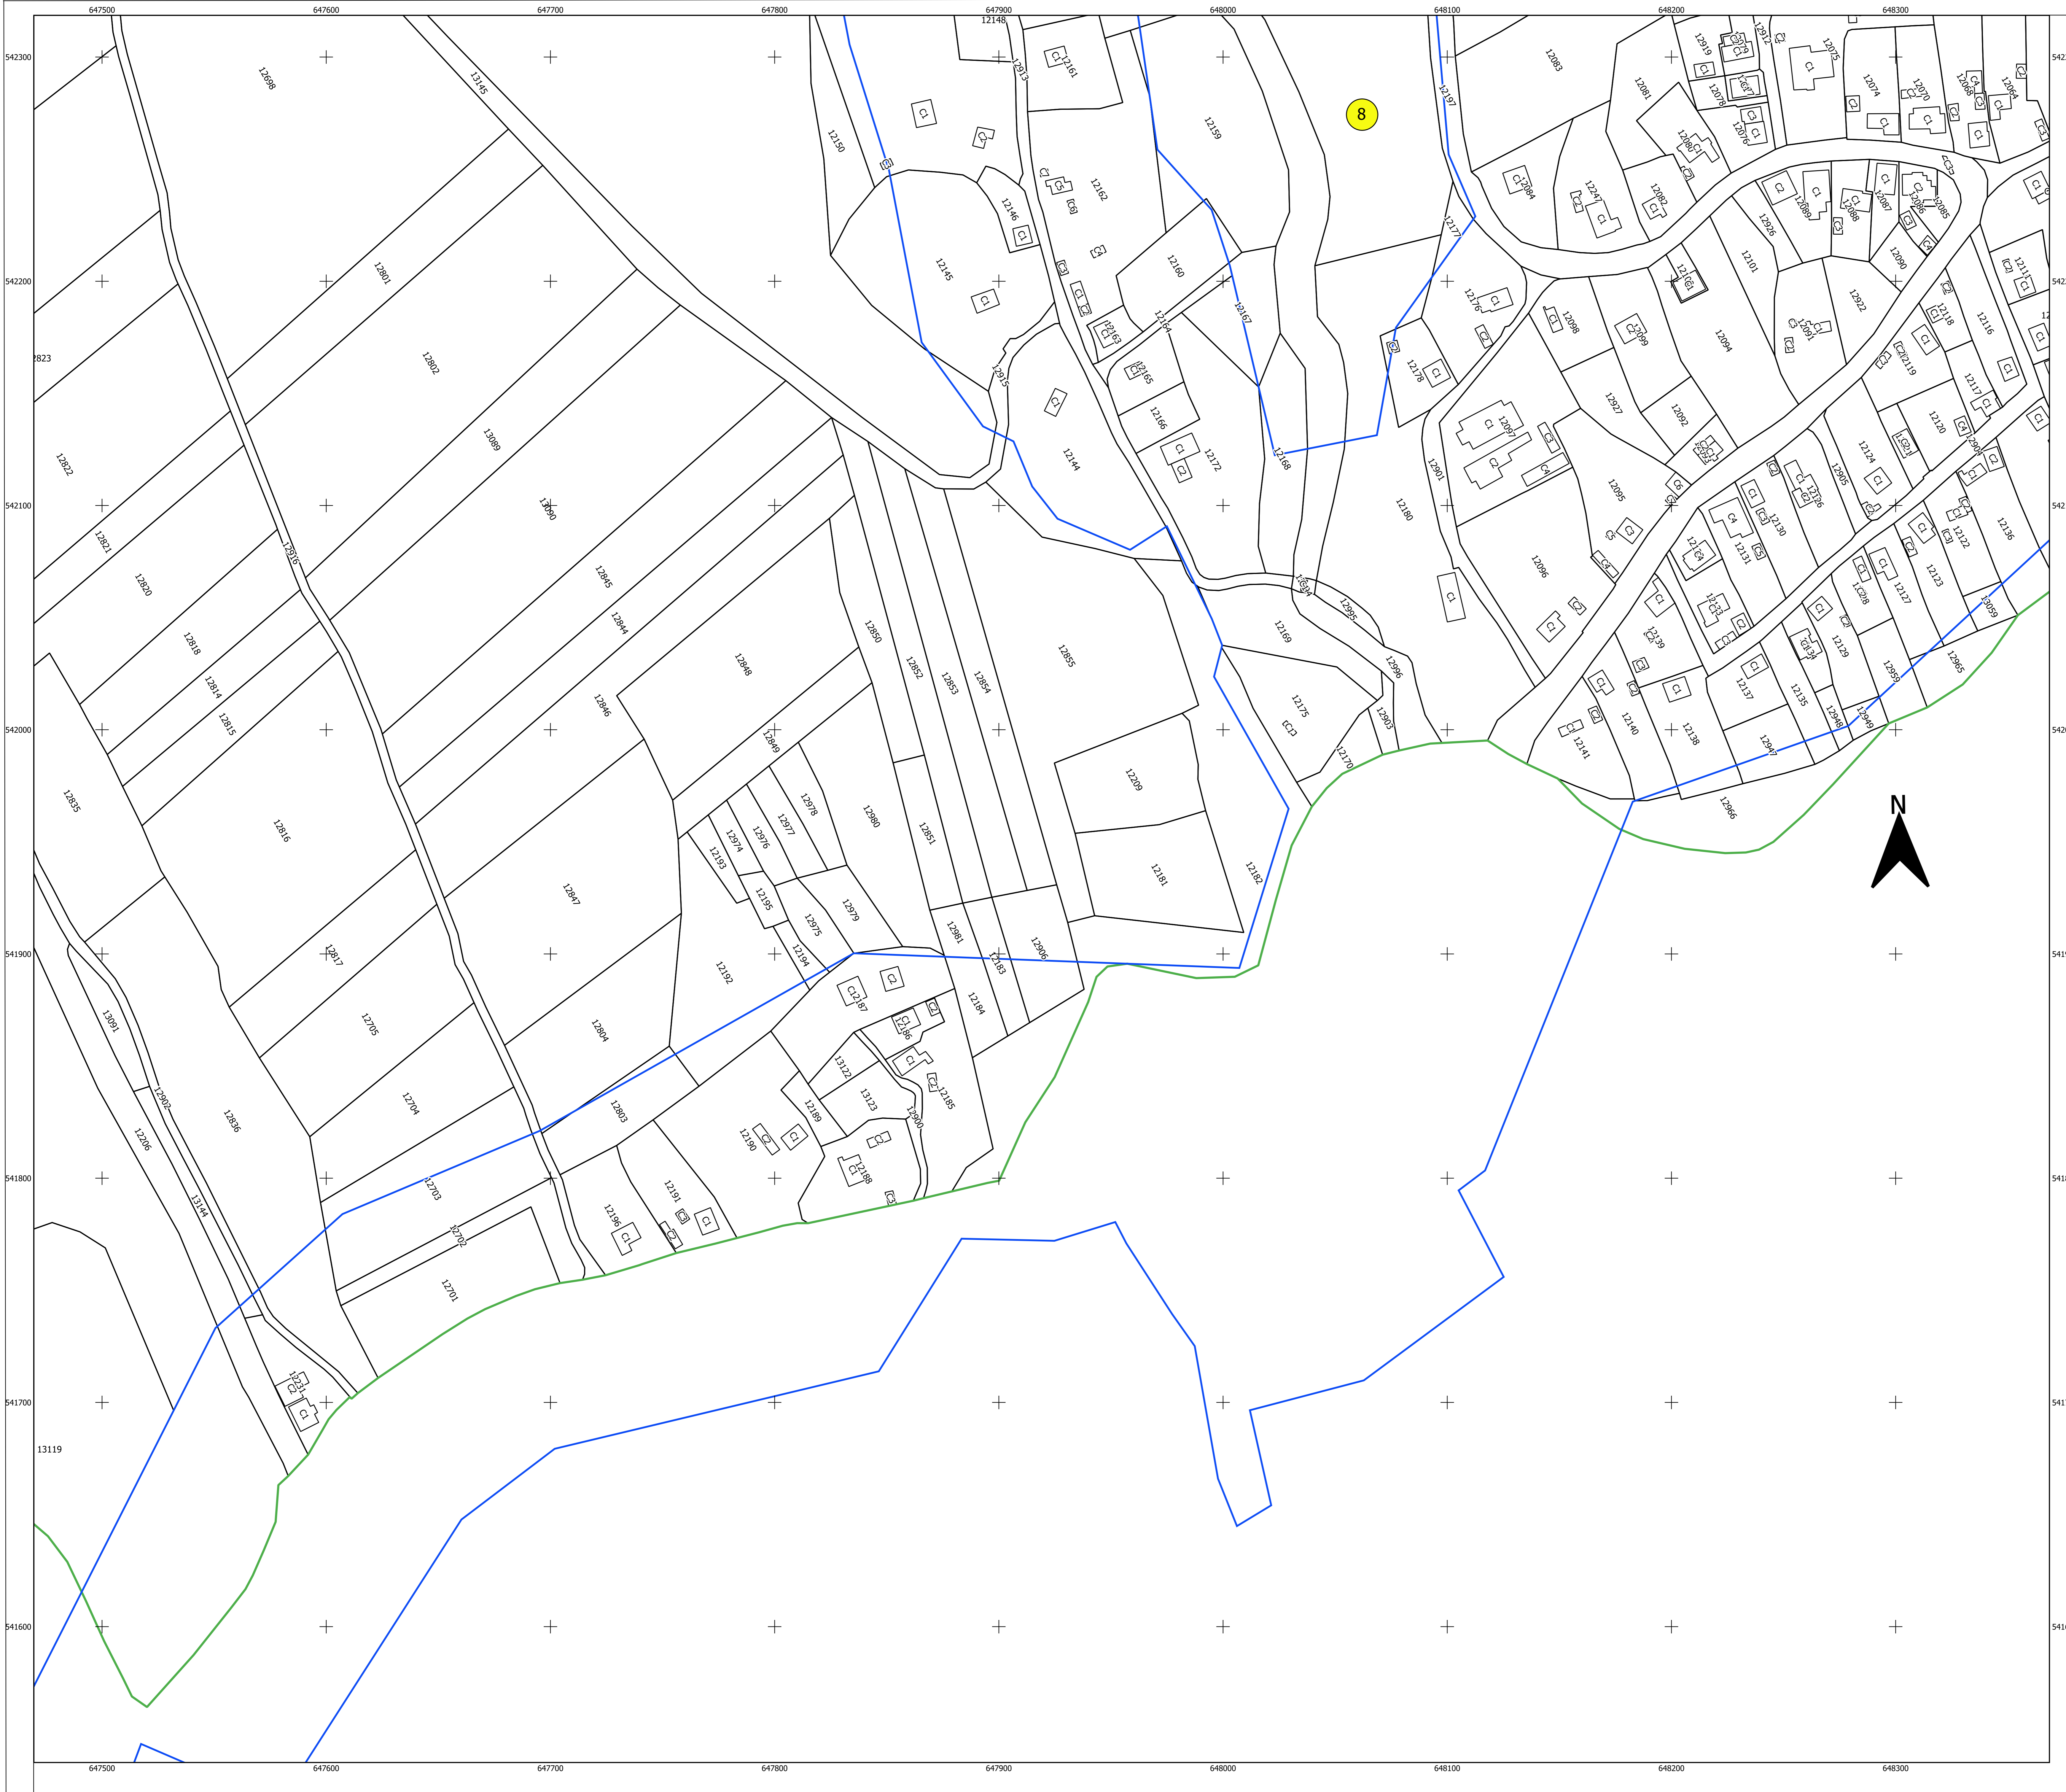

Plan Cadastral
U.A.T. Racaciuni, Jud. Bacau
Sector Cadastral Nr. 7
Scara 1: 1000
Sistem de proiectie stereografic 1970
SPRE PUBLICARE
Plansa nr. 1

Legenda :

	Limita U.A.T.
	Limita sector cadastral
	Limita imobil
	Limita constructie
	Limita intravilan
	ID imobil
	Nr. sector