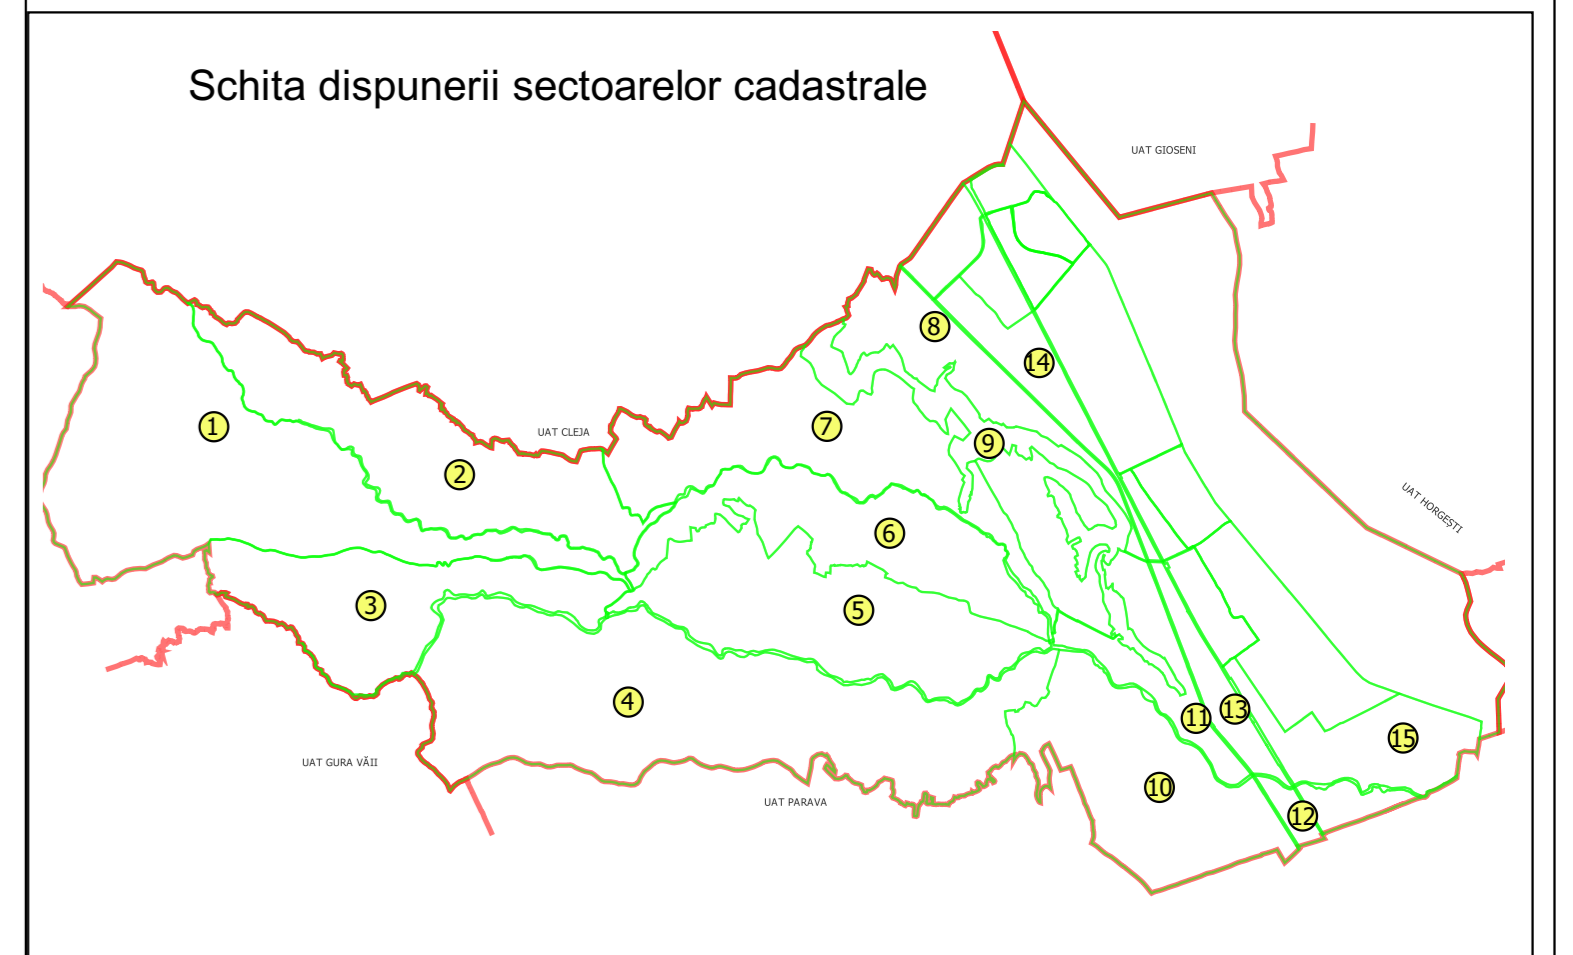

Plan Cadastral
U.A.T. Racaciuni, Jud. Bacau
Sector Cadastral Nr. 7
Scara 1: 1000
Sistem de proiectie stereografic 1970
SPRE PUBLICARE
Plansa nr. 1

Legenda :

	Limita U.A.T.
	Limita sector cadastral
	Limita imobil
	Limita constructie
	Limita intravilan
	ID imobil
	Nr. sector