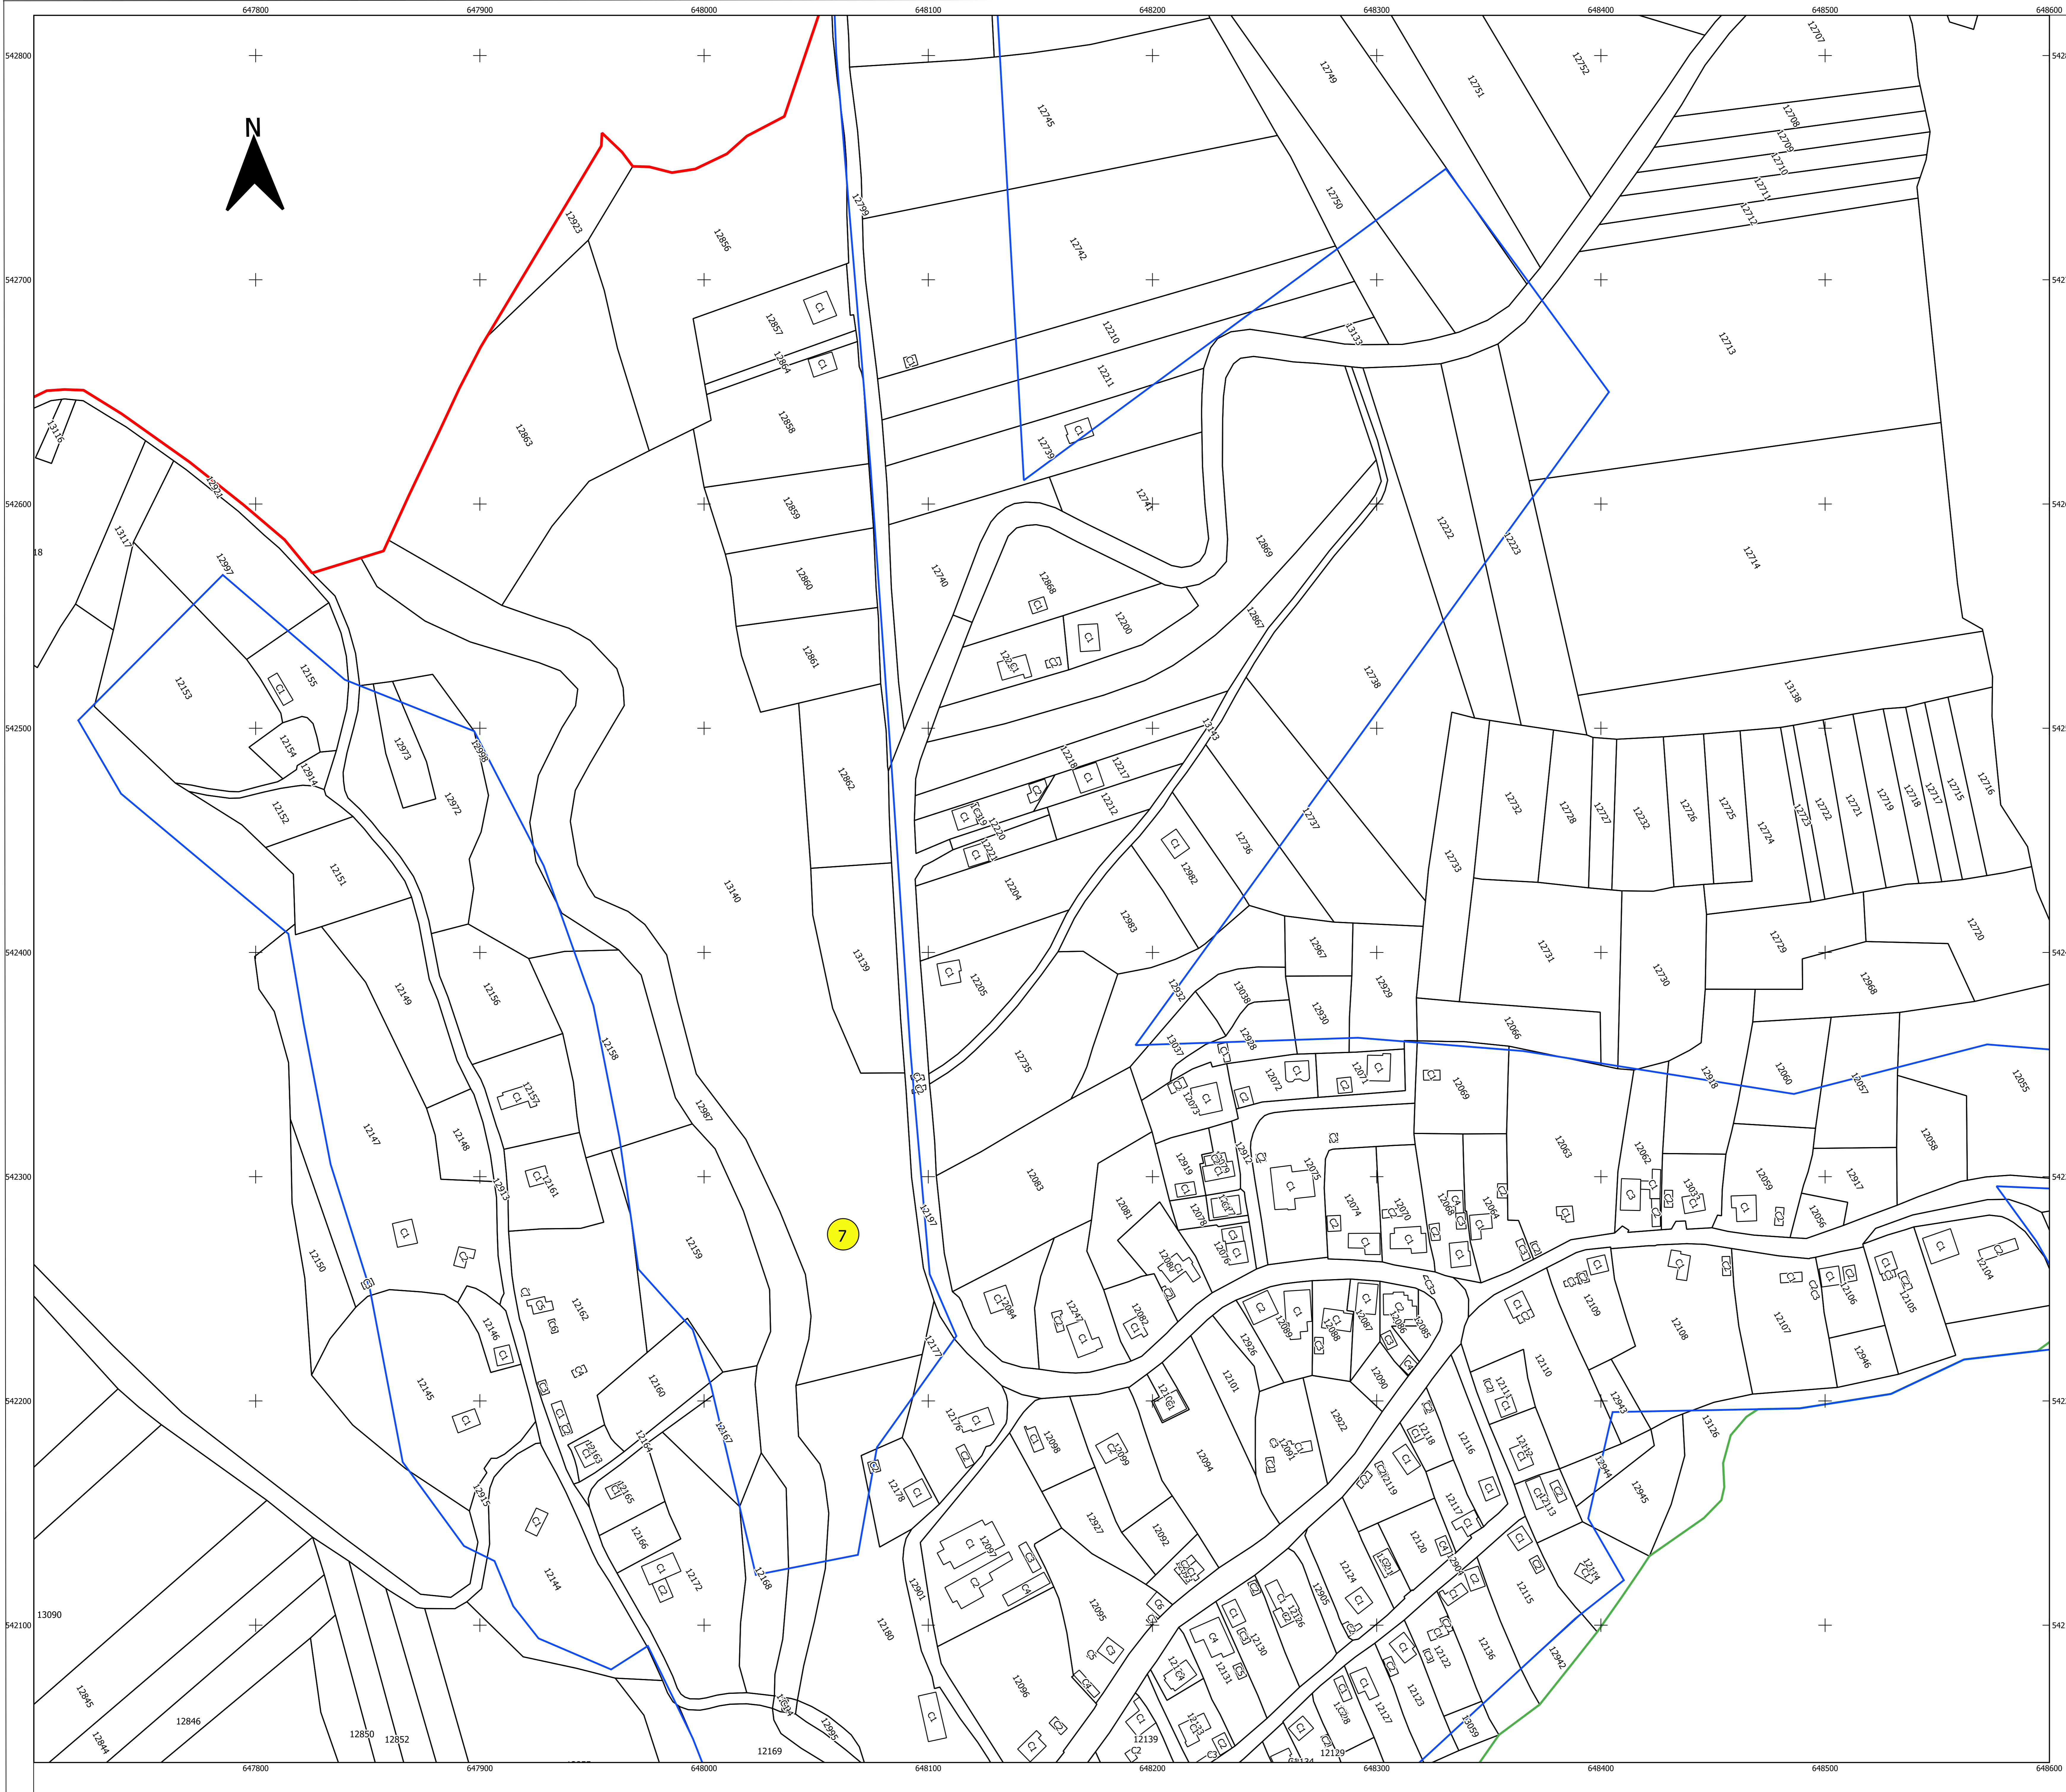

Plan Cadastral
U.A.T. Racaciuni, Jud. Bacau
Sector Cadastral Nr. 7
Scara 1: 1000
Sistem de proiectie stereografic 1970
SPRE PUBLICARE
Plansa nr. 2

Schita dispunerii sectoarelor cadastrale

Legenda :

- Limita U.A.T.
- Limita sector cadastral
- Limita imobil
- Limita constructie
- Limita intravilan
- 12182 ID imobil
- 7 Nr. sector