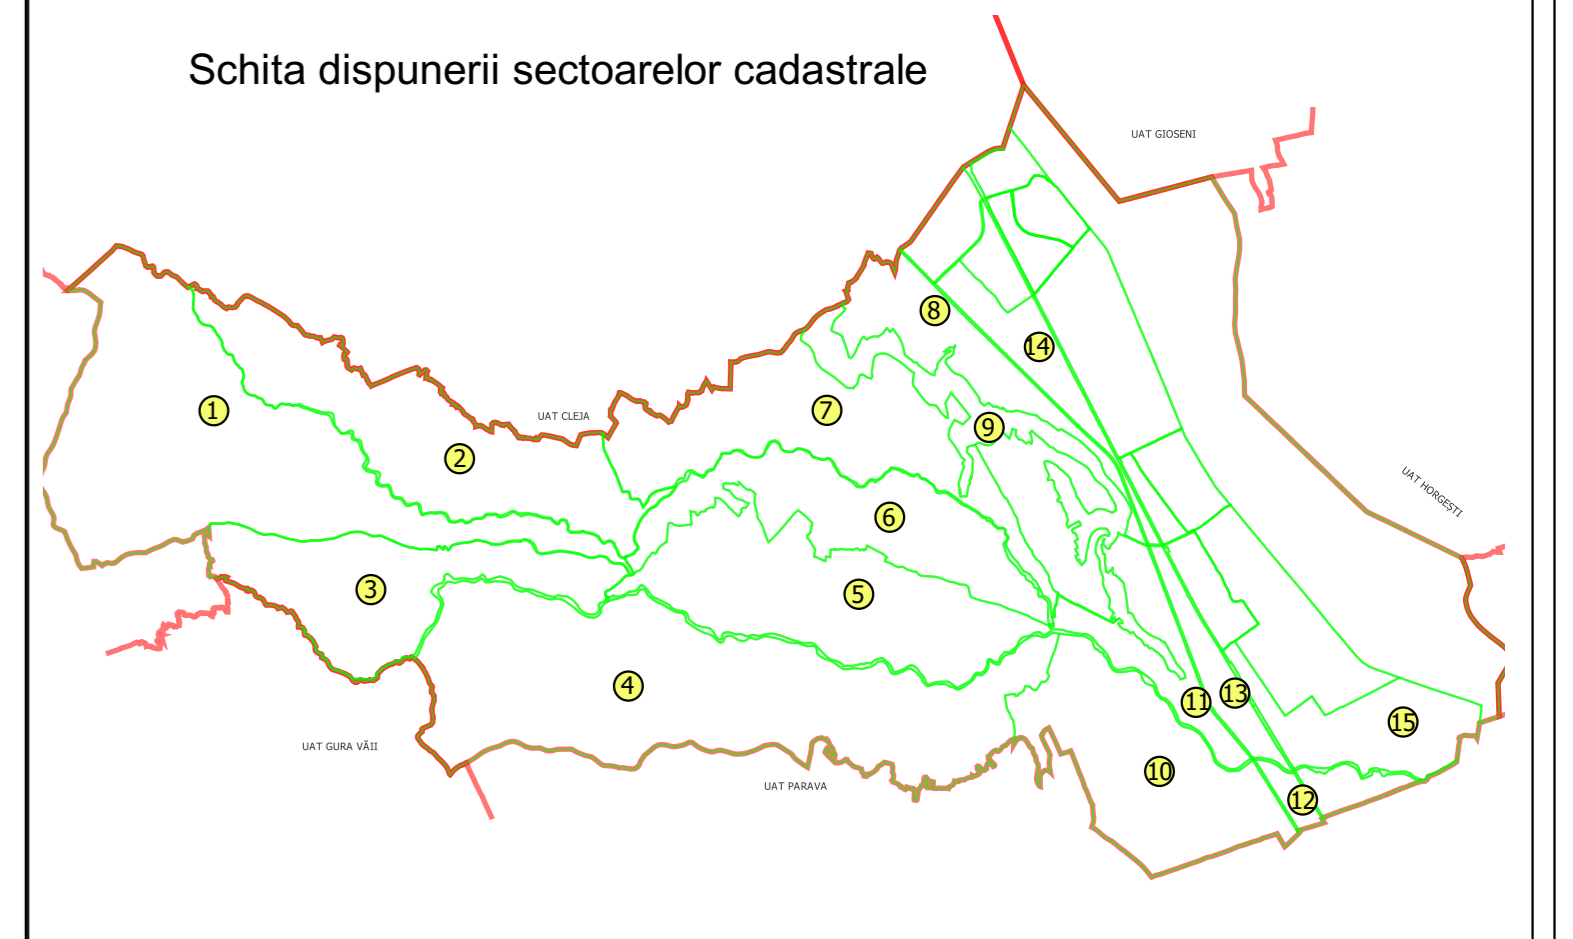

Plan Cadastral
U.A.T. Racaciuni, Jud. Bacau
Sector Cadastral Nr. 7
Scara 1: 1000
Sistem de proiectie stereografic 1970
SPRE PUBLICARE
Plansa nr. 2

Schita dispunerii sectoarelor cadastrale

Legenda :

- Limita U.A.T.
- Limita sector cadastral
- Limita imobil
- Limita constructie
- Limita intravilan
- 12182 ID imobil
- 7 Nr. sector

INTOCMIT:
SC GEOSILVA SRL
FLORIN LACATUSU
05.08.2022