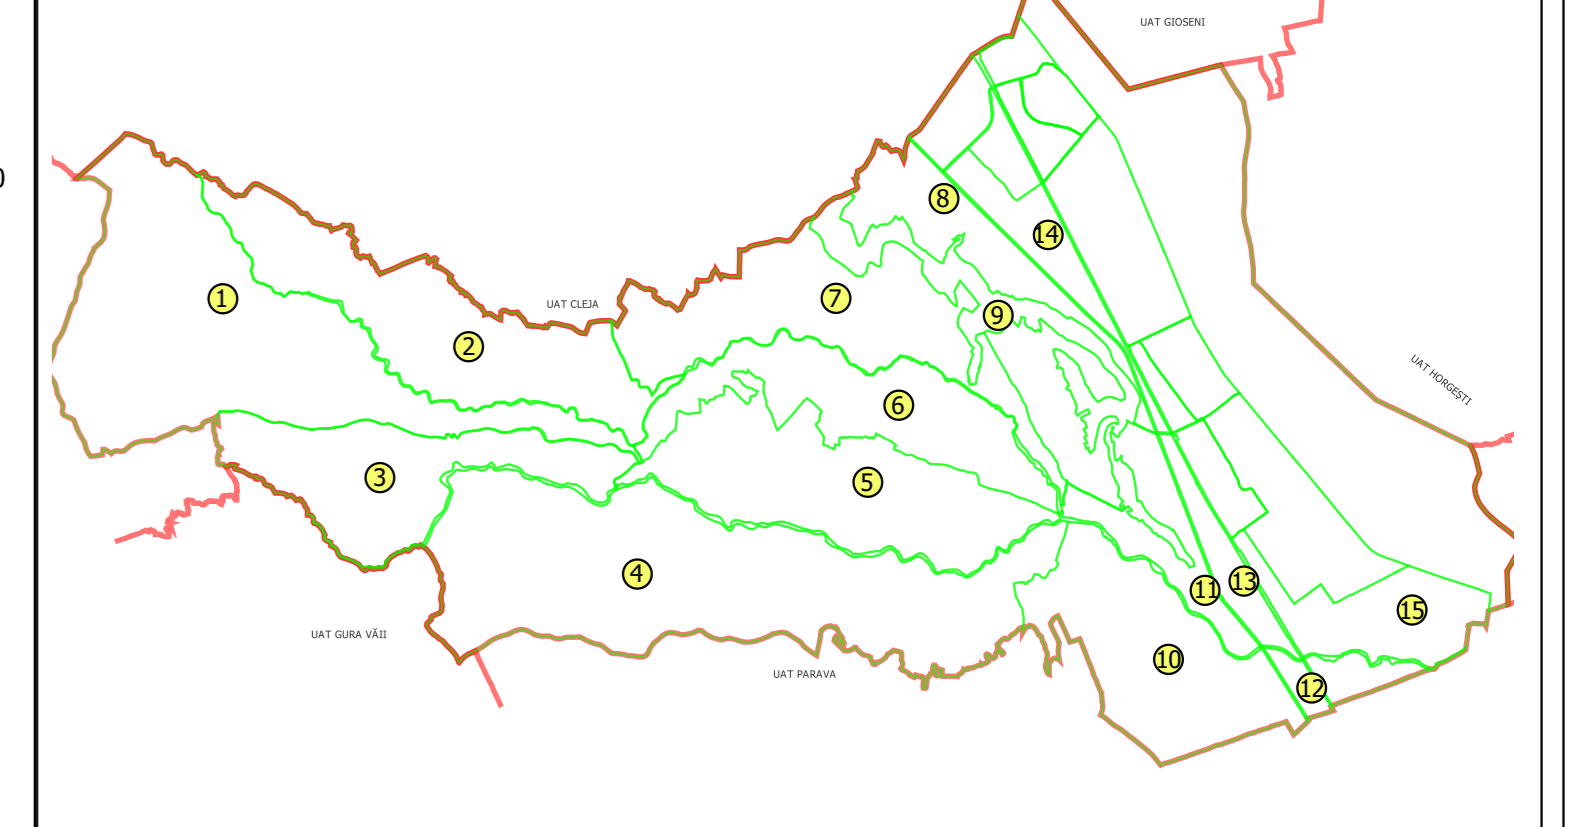

Plan Cadastral
U.A.T. Racaciuni, Jud. Bacau
Sector Cadastral Nr. 7
Scara 1: 1000
Sistem de proiectie stereografic 1970
SPRE PUBLICARE
Plansa nr. 3

Schita dispunerii sectoarelor cadastrale

Legenda :

- Limita U.A.T.
- Limita sector cadastral
- Limita imobil
- Limita constructie
- Limita intravilan
- ID imobil
- 7 Nr. sector

INTOCMIT:
SC GEOSILVA SRL
FLORIN LACATUSU
05.08.2022