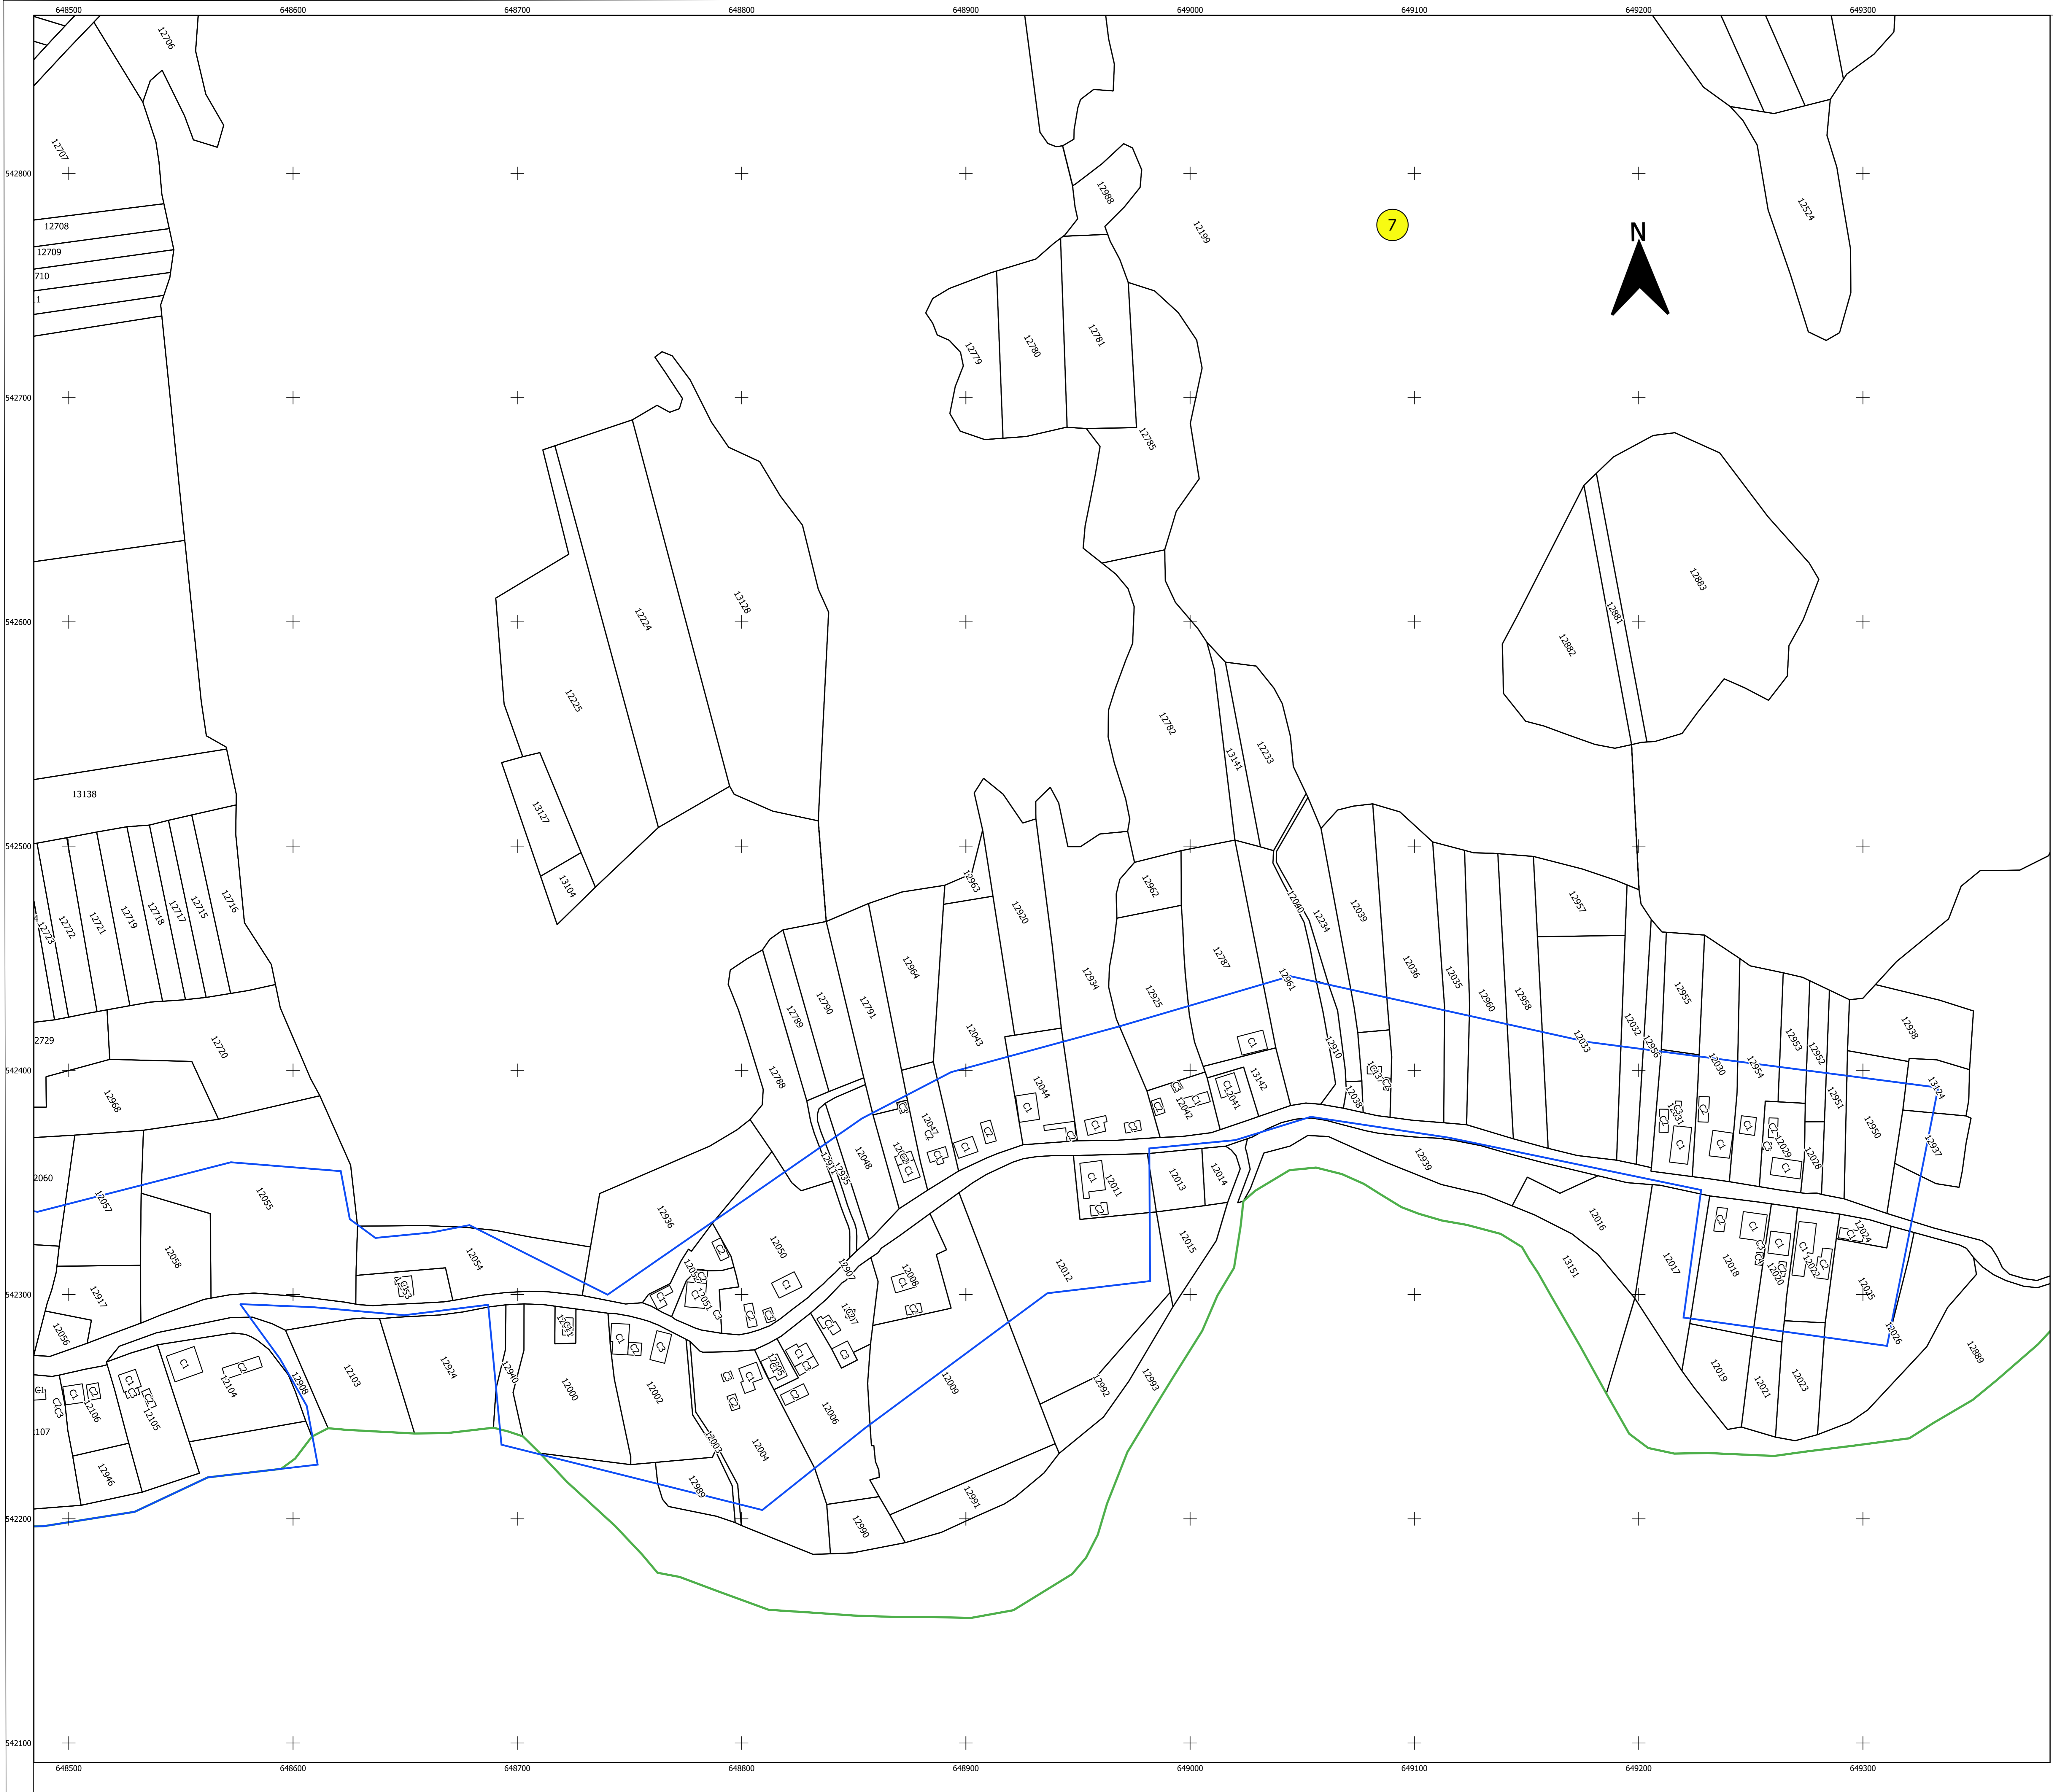

Plan Cadastral
U.A.T. Racaciuni, Jud. Bacau
Sector Cadastral Nr. 7
Scara 1: 1000
Sistem de proiectie stereografic 1970
SPRE PUBLICARE
Plansa nr. 3

Schita dispunerii sectoarelor cadastrale

Legenda :

- Limita U.A.T.
- Limita sector cadastral
- Limita imobil
- Limita constructie
- Limita intravilan
- ID imobil
- 7 Nr. sector

INTOCMIT:
SC GEOSILVA SRL
FLORIN LACATUSU
05.08.2022