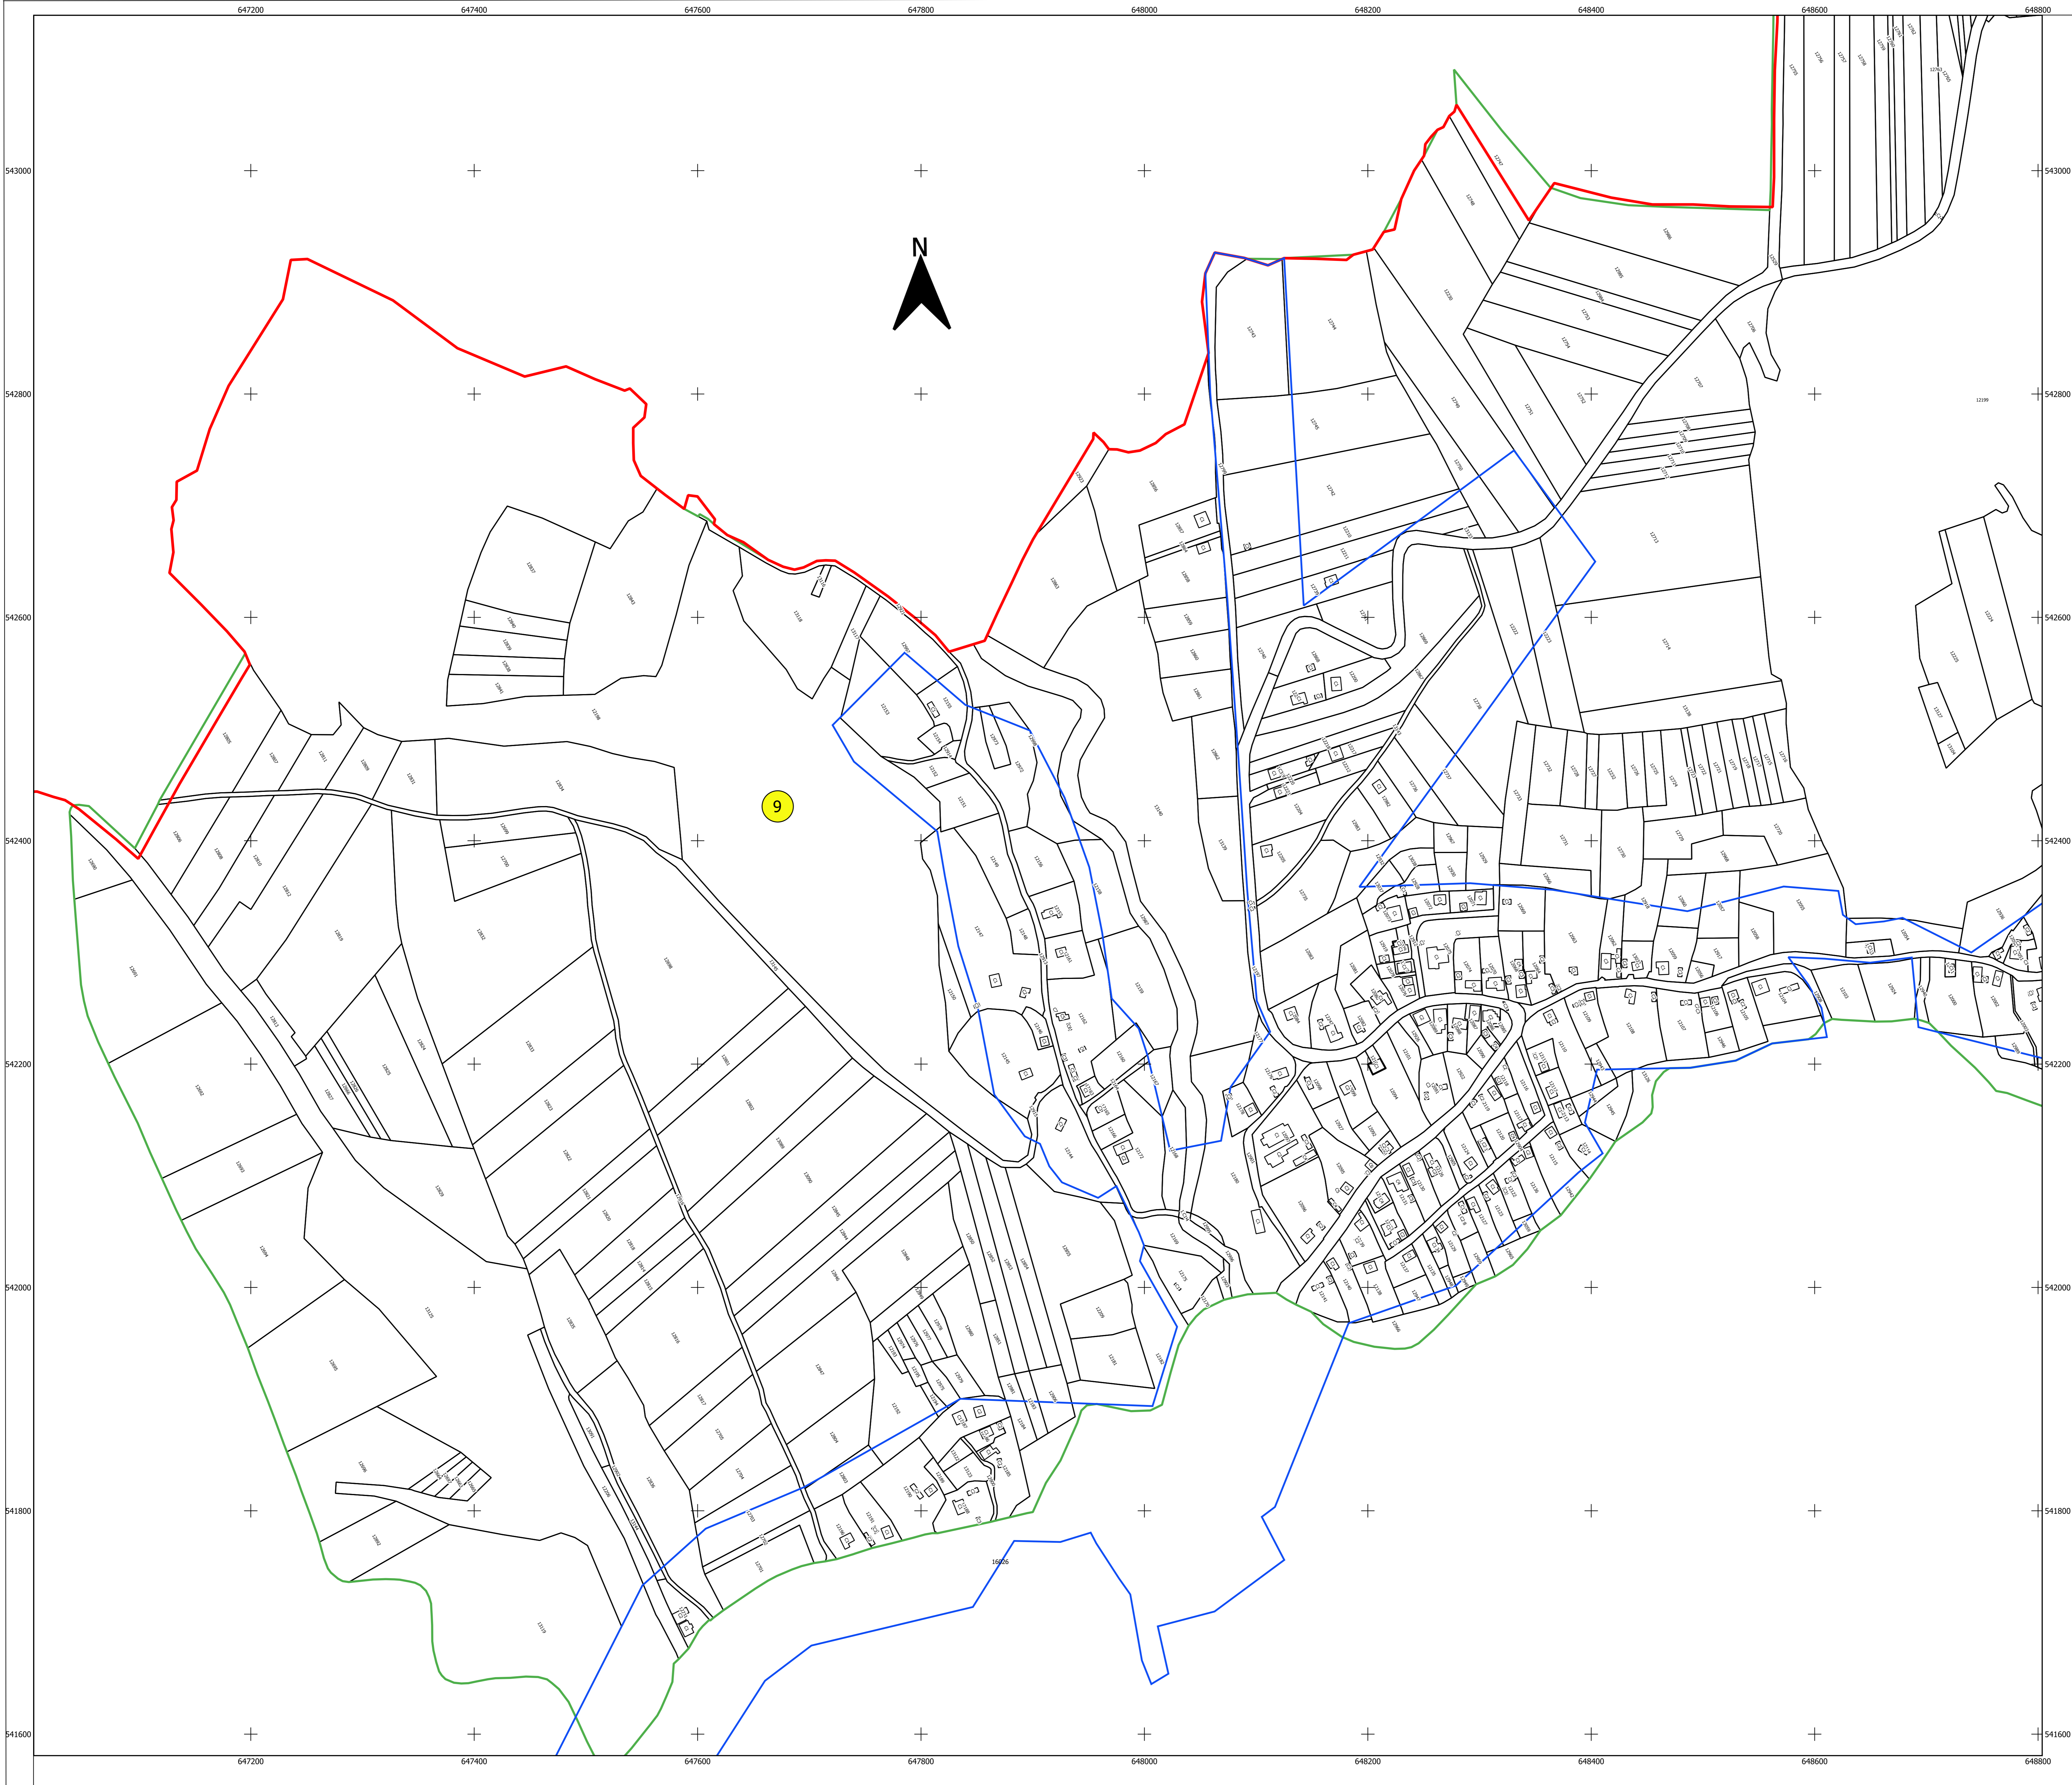

Plan Cadastral
U.A.T. Racaciuni, Jud. Bacau
Sector Cadastral Nr. 7
Scara 1: 2000
Sistem de proiectie stereografic 1970
SPRE PUBLICARE
Plansa nr.4

Schita dispunerii sectoarelor cadastrale

Legenda :

- Limita U.A.T.
- Limita sector cadastral
- Limita imobil
- Limita constructie
- Limita intravilan
- 12936 ID imobil
- 9 Nr. sector

INTOCMIT:
SC GEOSILVA SRL
FLORIN LACATUSU
05.08.2022