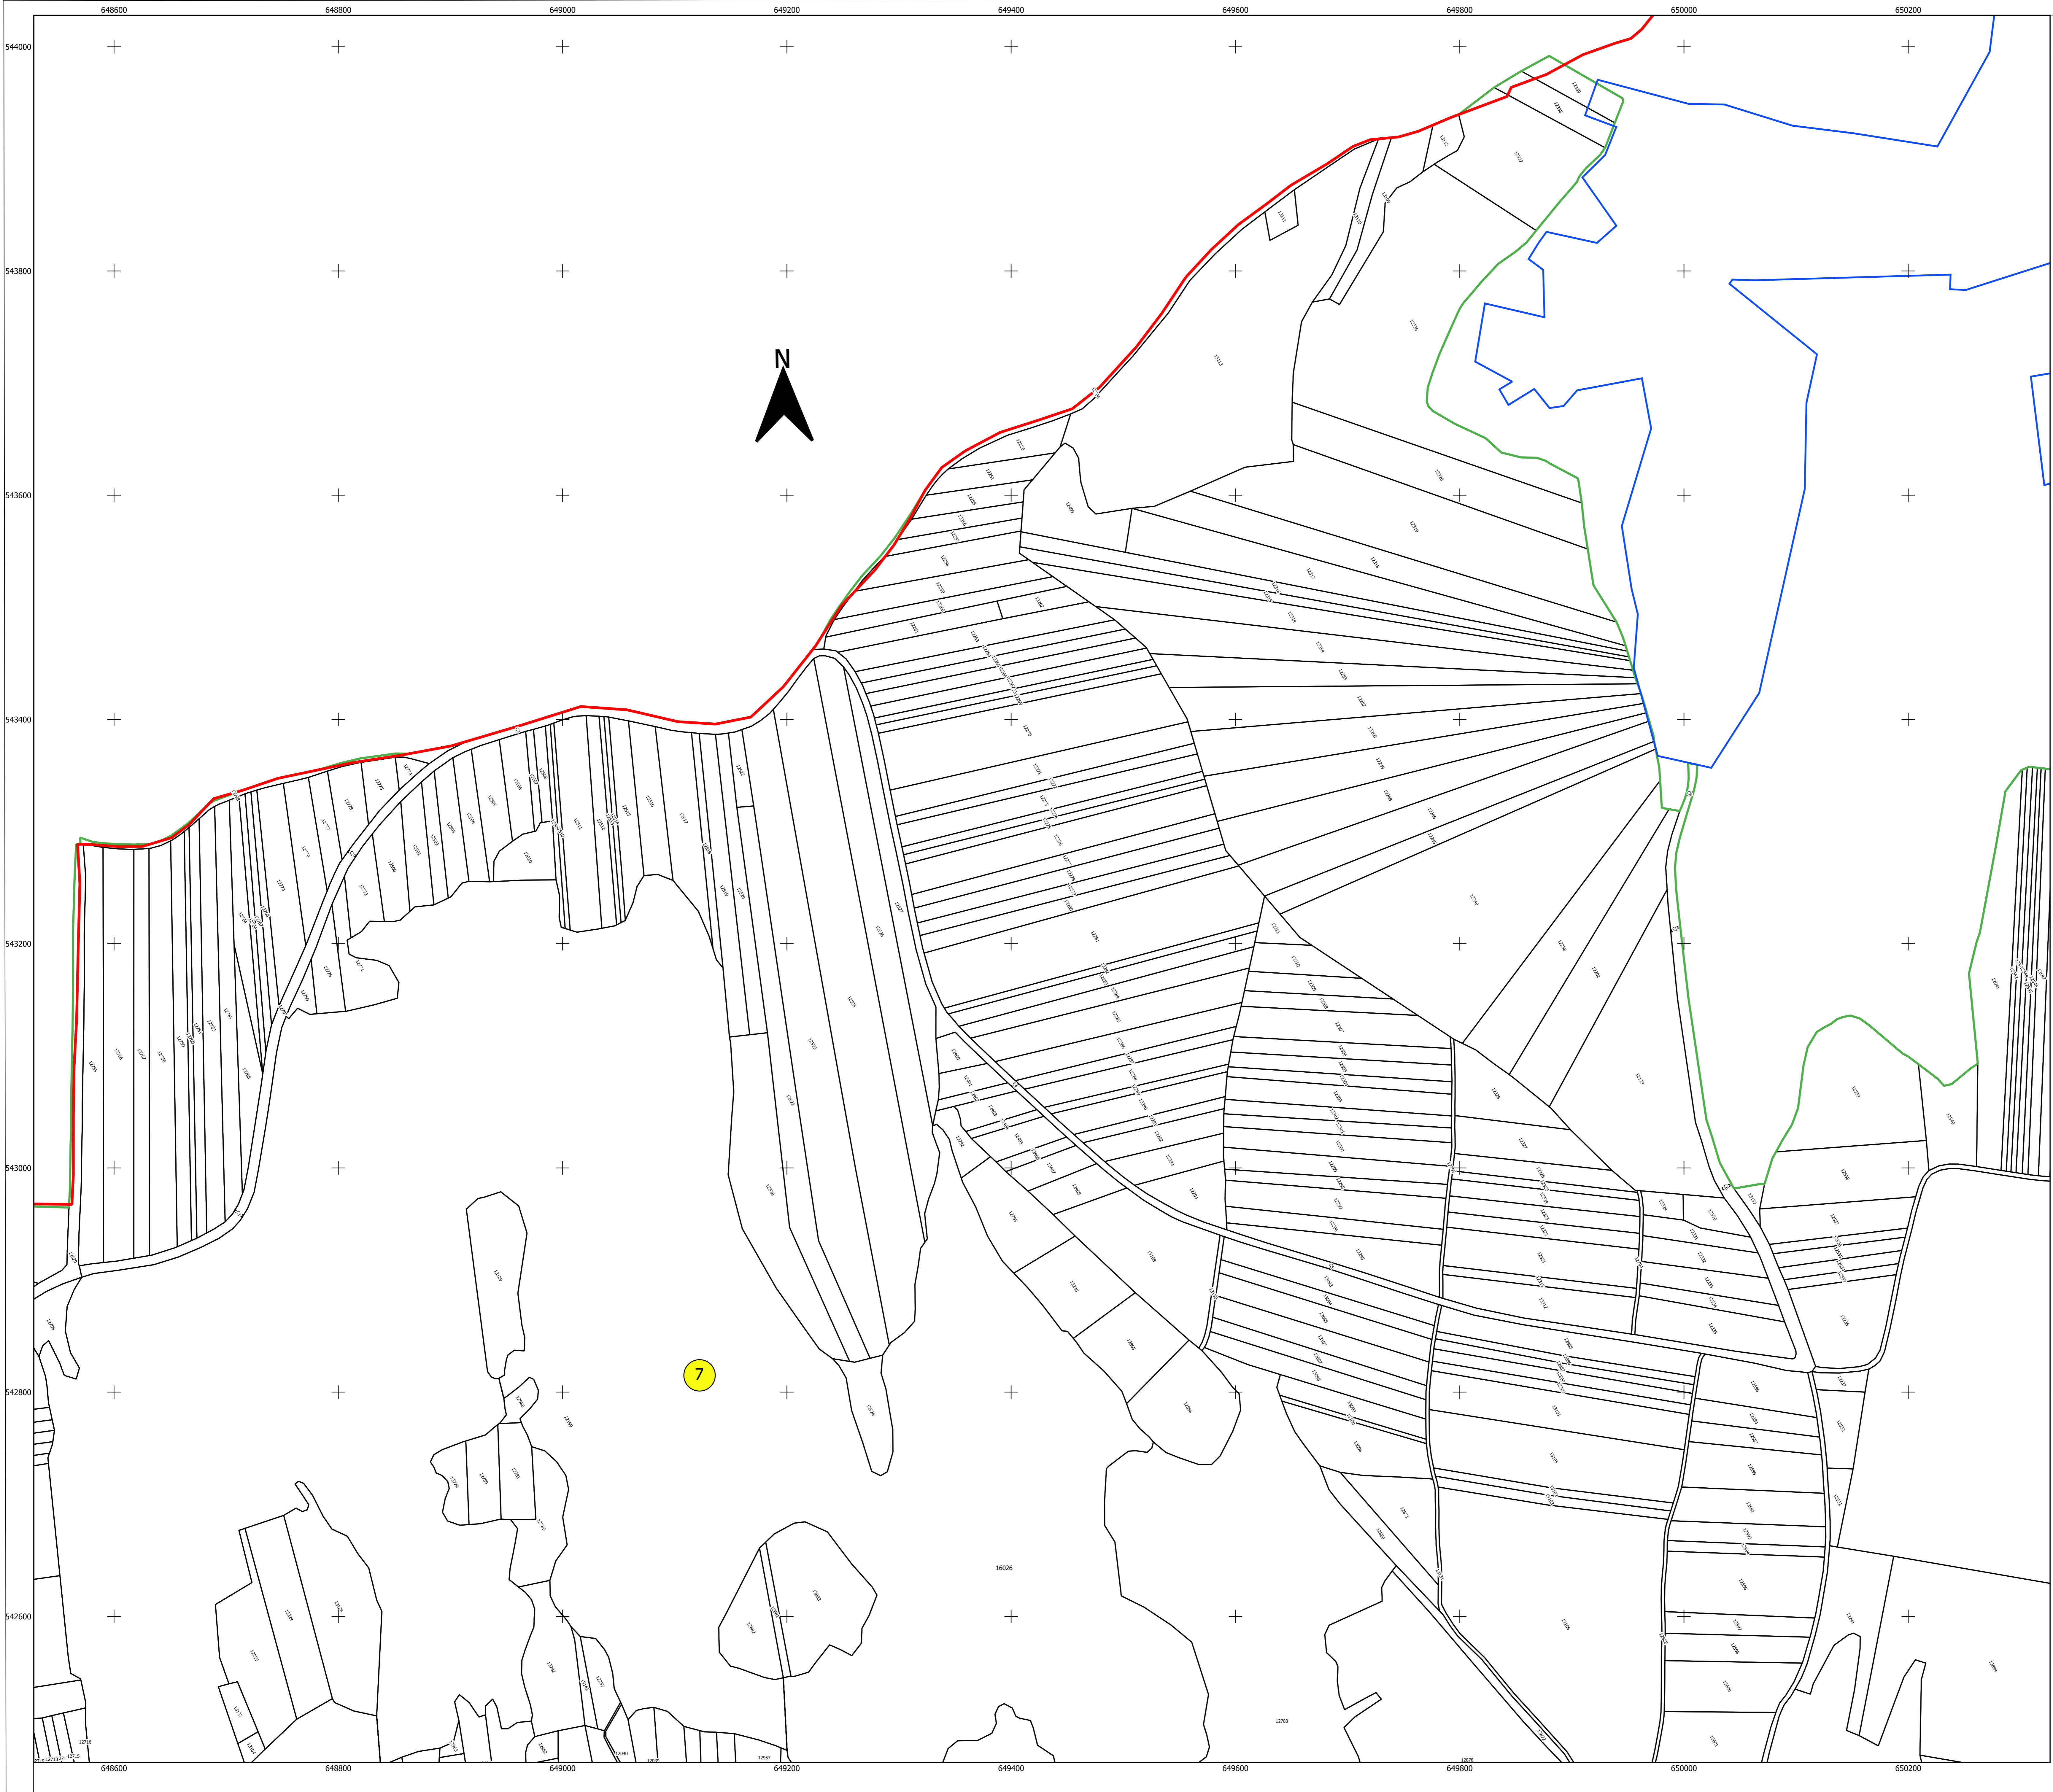

Plan Cadastral
U.A.T. Racaciuni, Jud. Bacau
Sector Cadastral Nr. 7
Scara 1: 2000
Sistem de proiectie stereografic 1970
SPRE PUBLICARE
Plansa nr.5

Schita dispunerii sectoarelor cadastrale

Legenda :

-  Limita U.A.T.
-  Limita sector cadastral
-  Limita imobil
-  Limita constructie
-  Limita intravilan
-  ID imobil
-  Nr. sector

INTOCMIT:
SC GEOSILVA SRL
FLORIN LACATUSU
05.08.2022