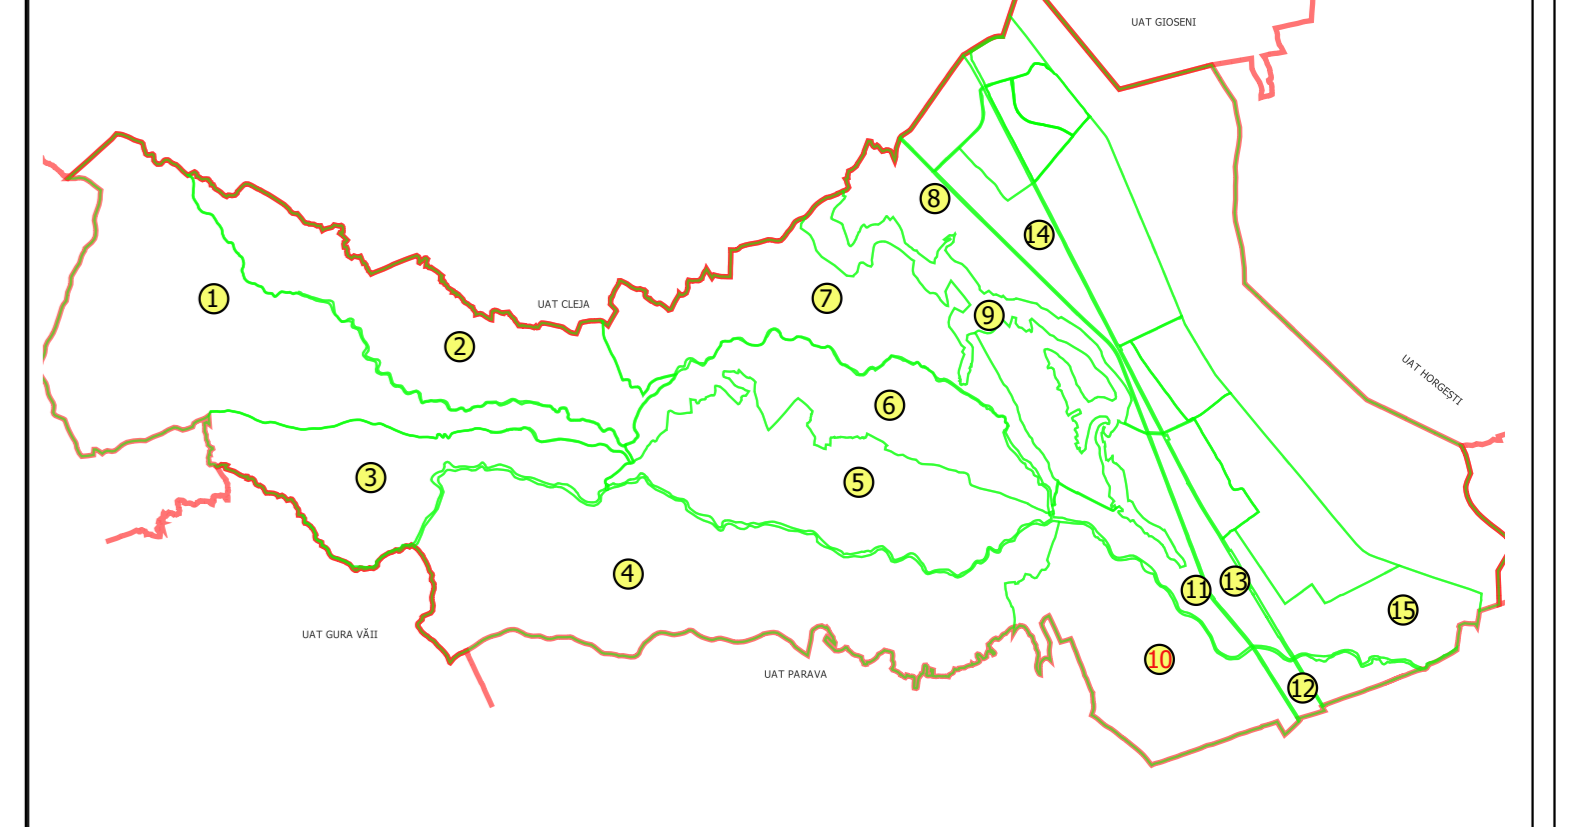

Plan Cadastral
U.A.T. Racaciuni, Jud. Bacau
Sector Cadastral Nr. 7
Scara 1: 2000
Sistem de proiectie stereografic 1970
SPRE PUBLICARE
Plansa nr.5

Schita dispunerii sectoarelor cadastrale

Legenda :

-  Limita U.A.T.
-  Limita sector cadastral
-  Limita imobil
-  Limita constructie
-  Limita intravilan
-  ID imobil
-  Nr. sector