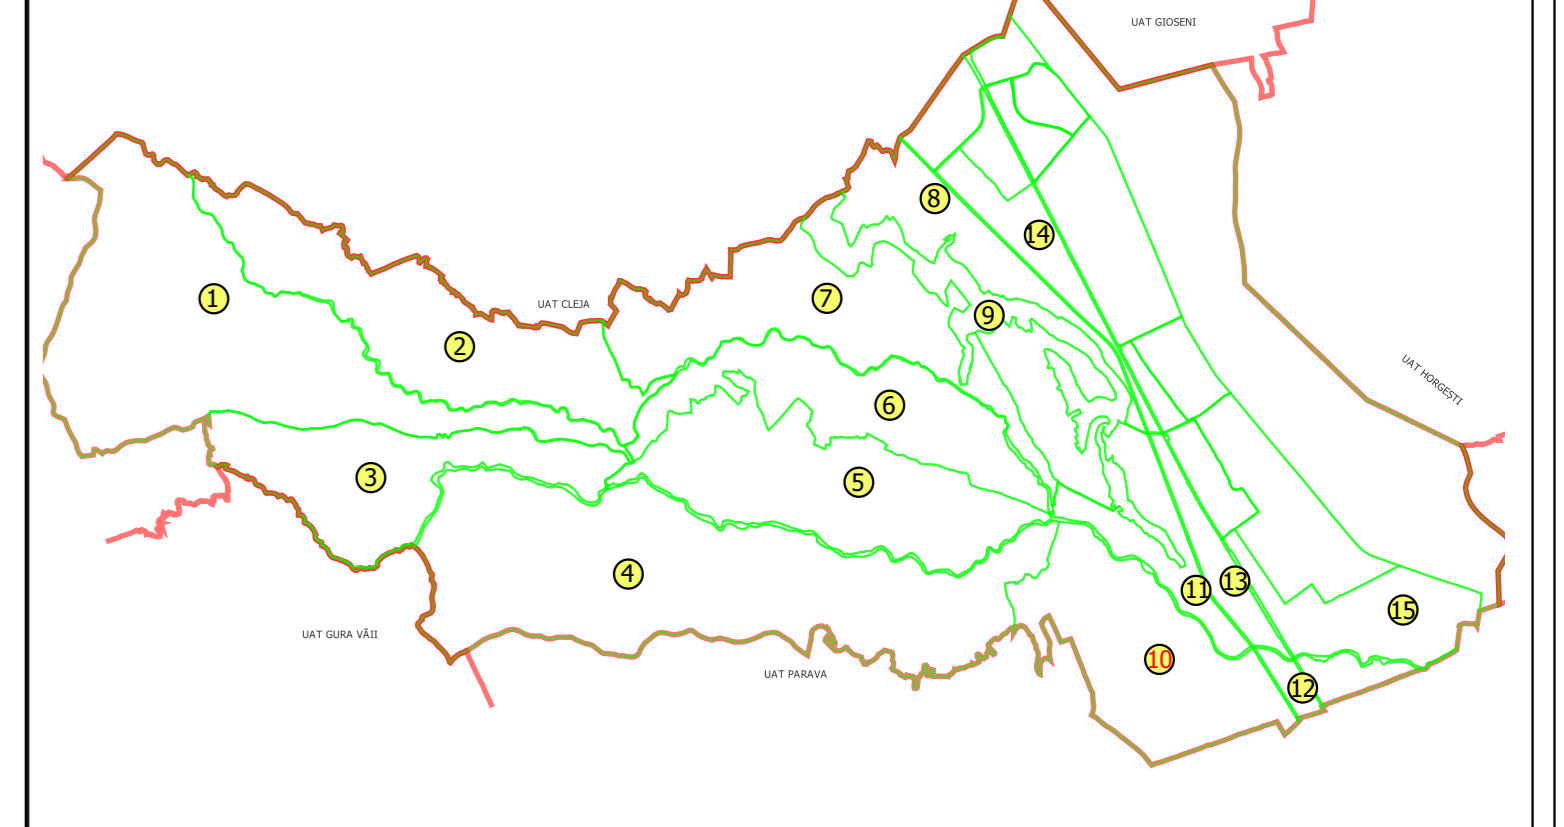

**Plan Cadastral**  
**U.A.T. Racaciuni, Jud. Bacau**  
**Sector Cadastral Nr. 7**  
**Scara 1: 2000**  
**Sistem de proiectie stereografic 1970**  
**SPRE PUBLICARE**  
**Plansa nr.6**

Schita dispunerii sectoarelor cadastrale

Legenda :

-  Limita U.A.T.
-  Limita sector cadastral
-  Limita imobil
-  Limita constructie
-  Limita intravilan
-  12244 ID imobil
-  Nr. sector

**INTOCMIT:**  
**SC GEOSILVA SRL**  
**FLORIN LACATUSU**  
**05.08.2022**