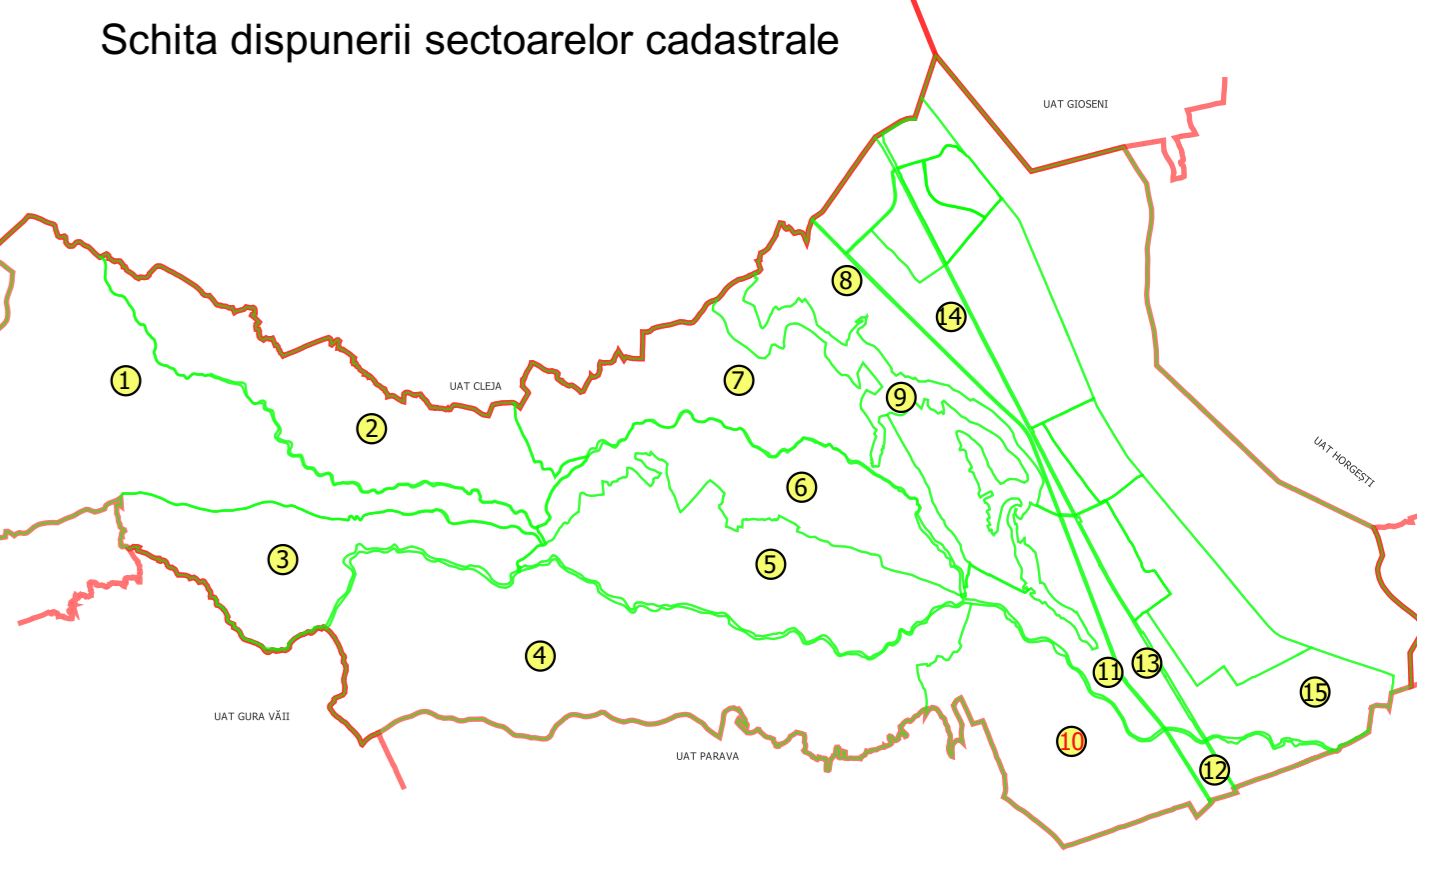

Plan Cadastral
U.A.T. Racaciuni, Jud. Bacau
Sector Cadastral Nr. 7
Scara 1: 2000
Sistem de proiectie stereografic 1970
SPRE PUBLICARE
Plansa nr.7

- Legenda :
- Limita U.A.T.
 - Limita sector cadastral
 - Limita imobil
 - Limita constructie
 - Limita intravilan
 - 12625 ID imobil
 - 7 Nr. sector

INTOCMIT:
SC GEOSILVA SRL
FLORIN LACATUSU
05.08.2022