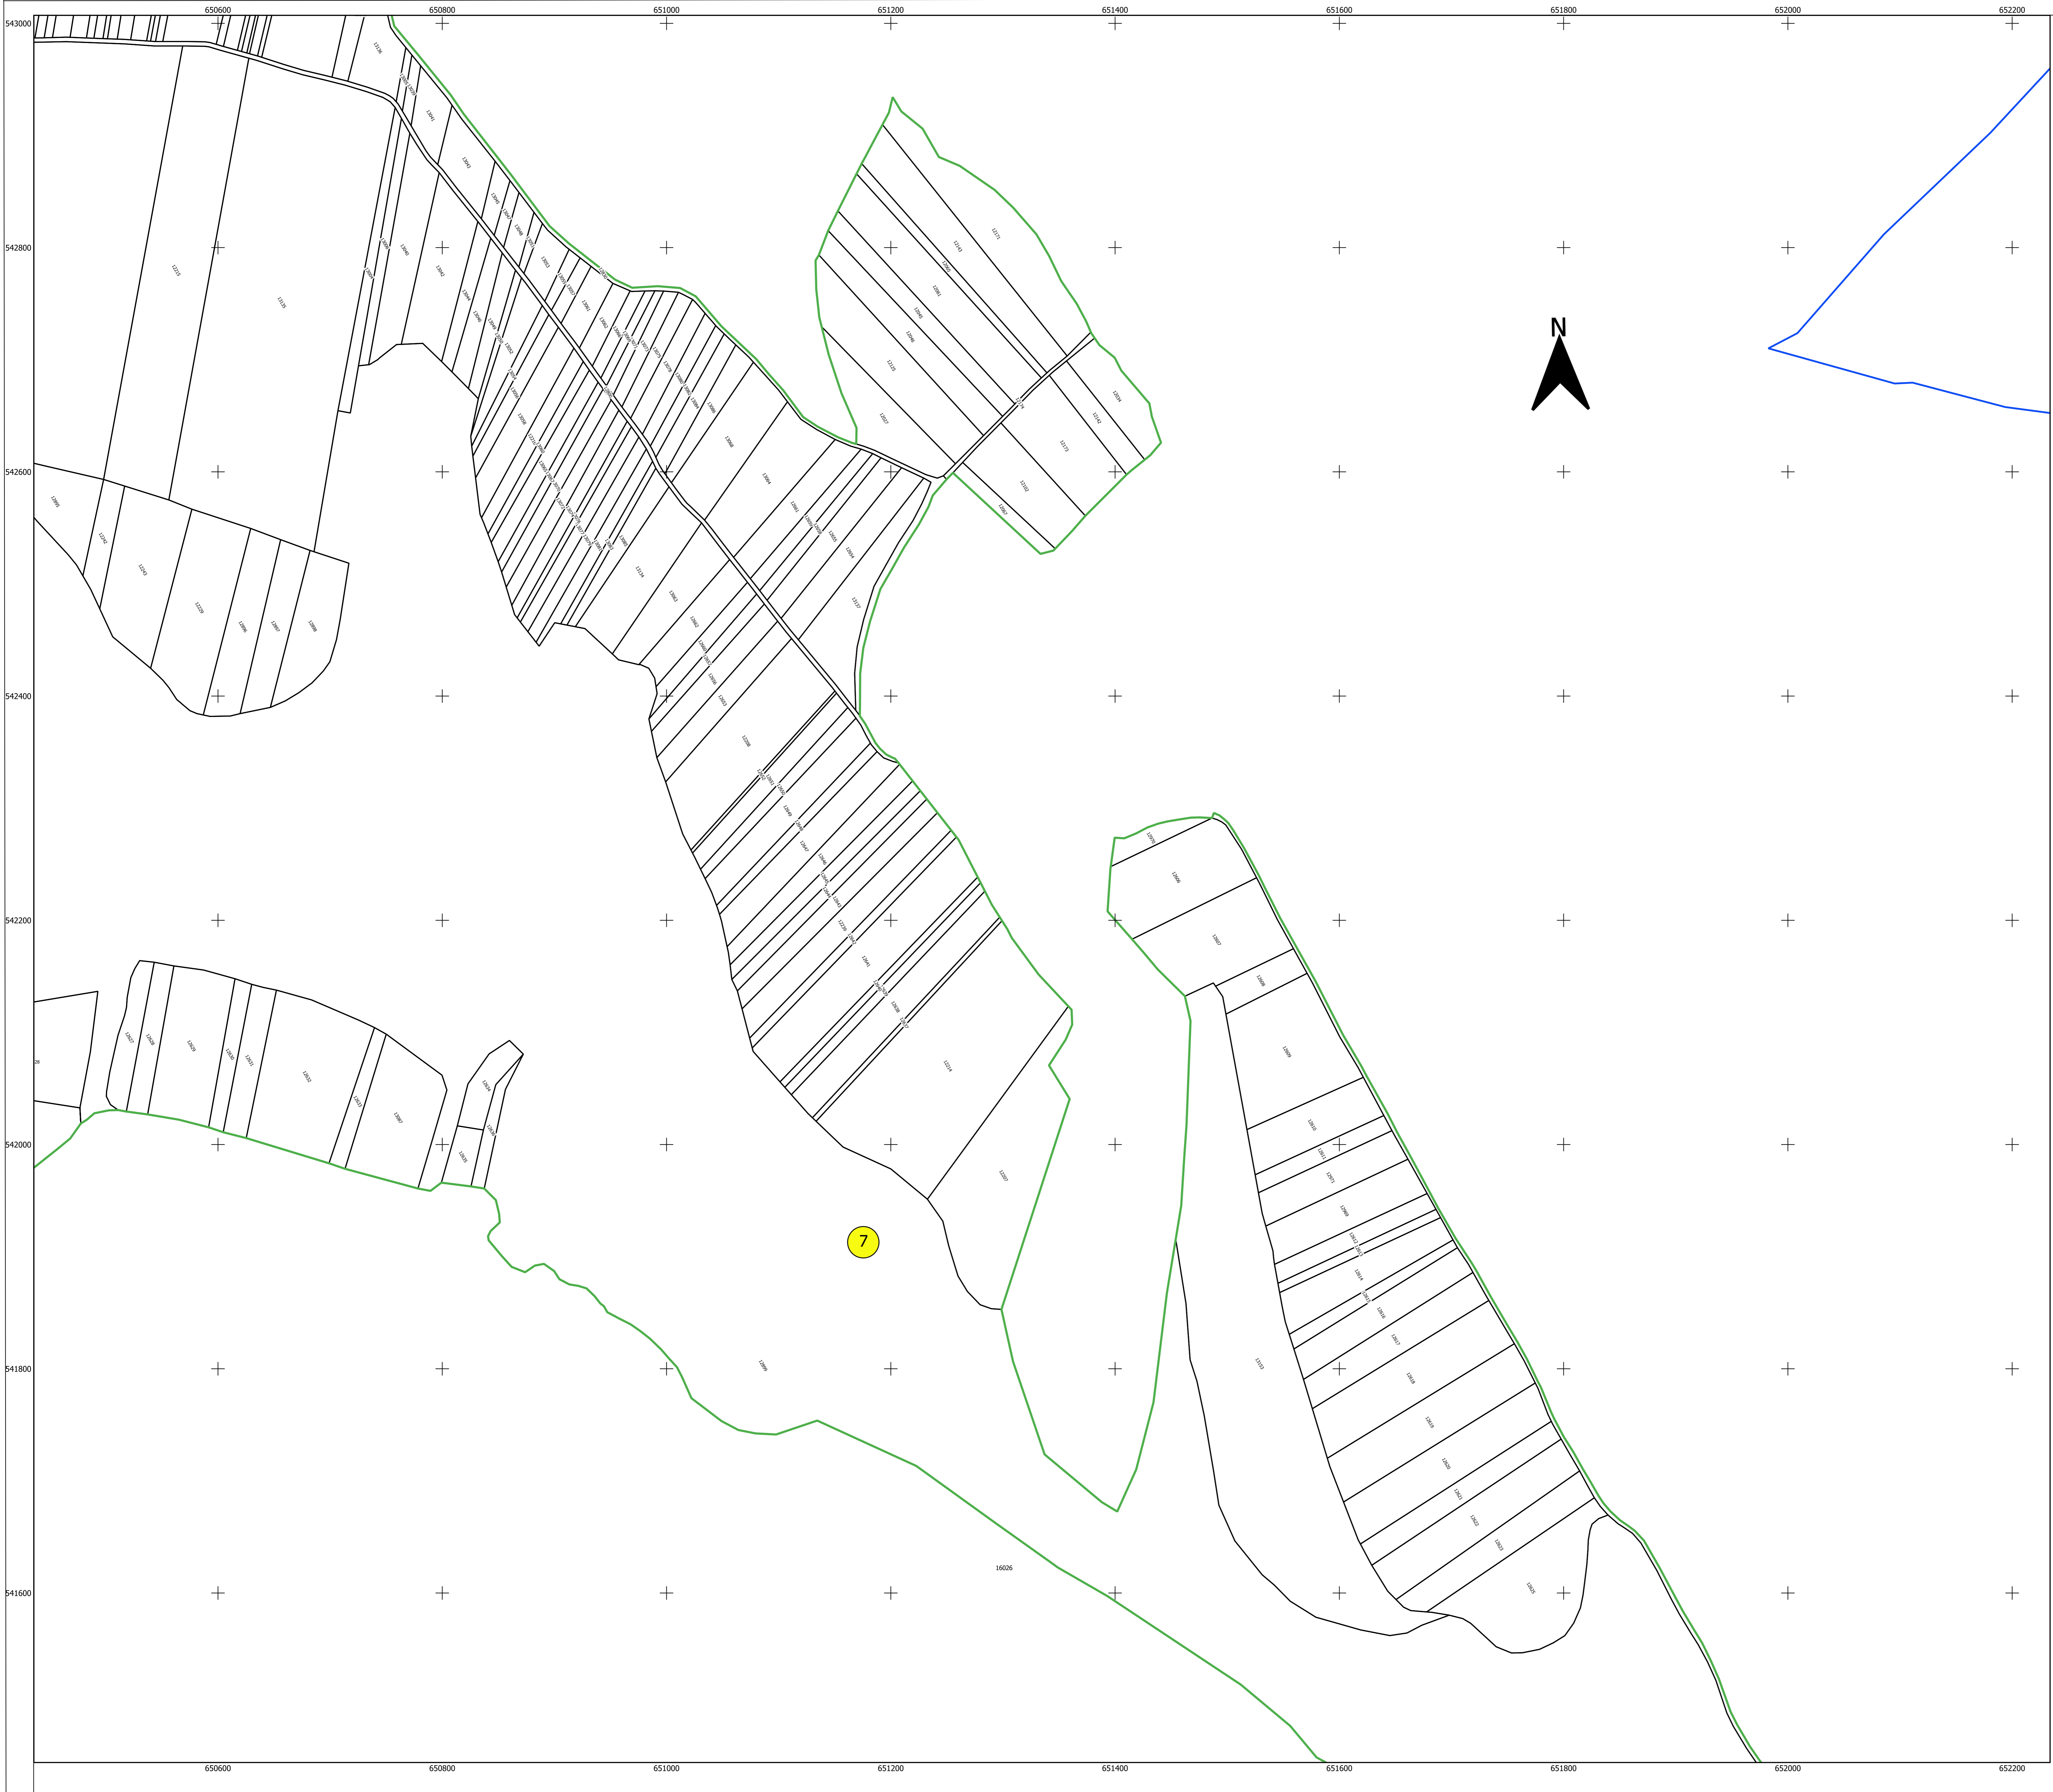

Plan Cadastral
U.A.T. Racaciuni, Jud. Bacau
Sector Cadastral Nr. 7
Scara 1: 2000
Sistem de proiectie stereografic 1970
SPRE PUBLICARE
Plansa nr.7

- Legenda :
- Limita U.A.T.
 - Limita sector cadastral
 - Limita imobil
 - Limita constructie
 - Limita intravilan
 - 12625 ID imobil
 - 7 Nr. sector

INTOCMIT:
SC GEOSILVA SRL
FLORIN LACATUSU
05.08.2022