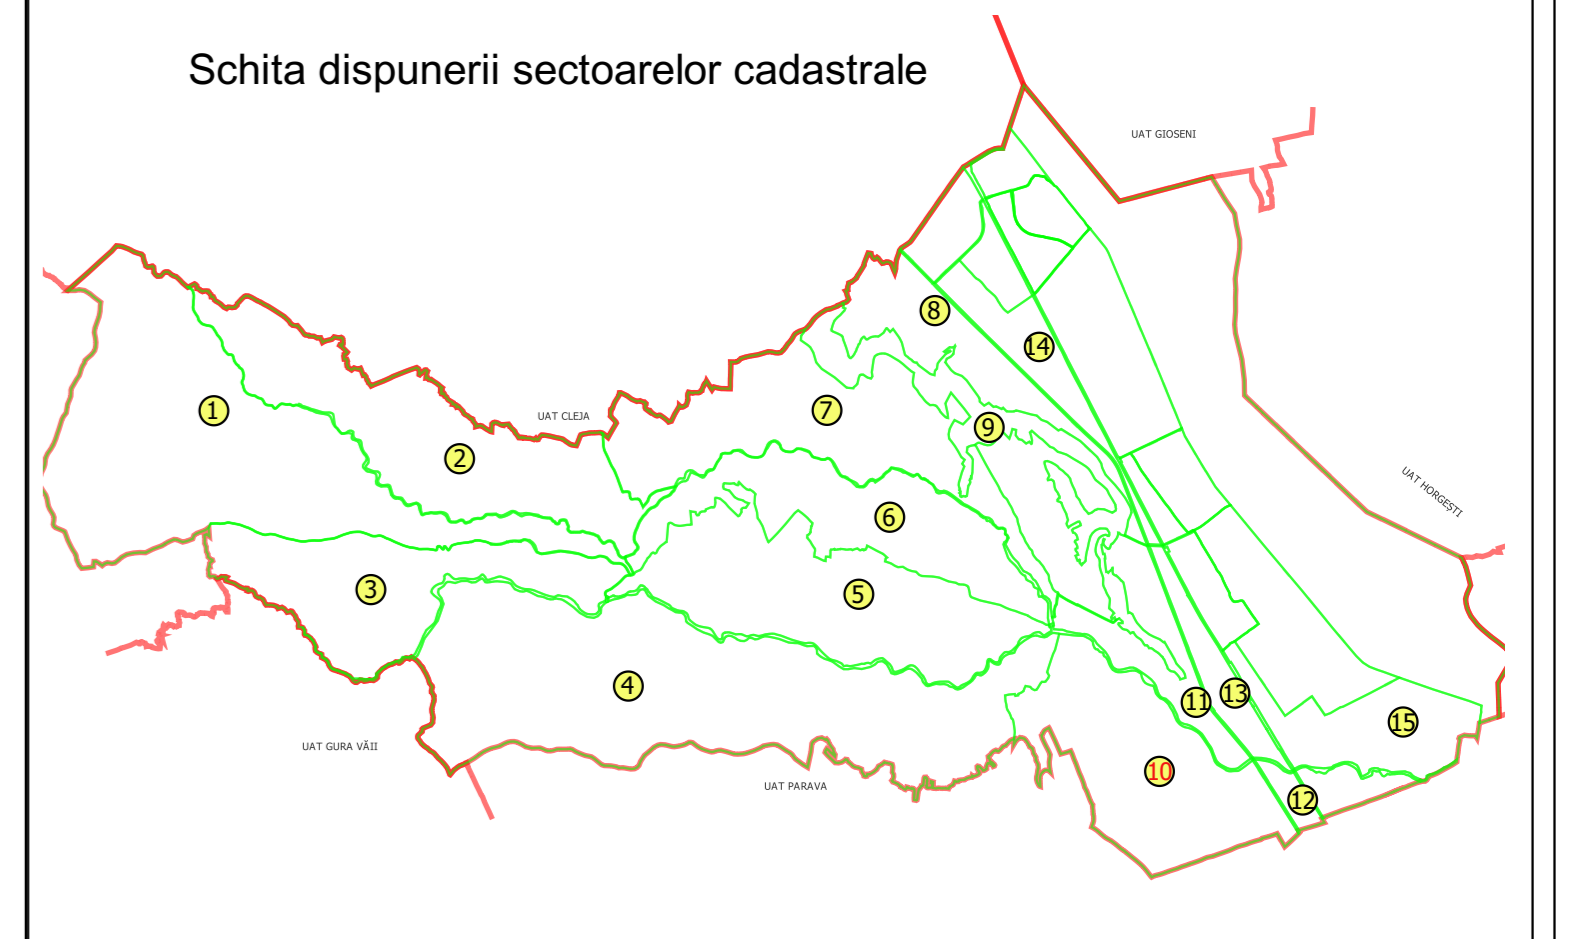

**Plan Cadastral**  
**U.A.T. Racaciuni, Jud. Bacau**  
**Sector Cadastral Nr. 7**  
**Scara 1: 2000**  
**Sistem de proiectie stereografic 1970**  
**SPRE PUBLICARE**  
**Plansa nr.8**

Legenda :

	Limita U.A.T.
	Limita sector cadastral
	Limita imobil
	Limita constructie
	Limita intravilan
12899	ID imobil
	Nr. sector

**INTOCMIT:**  
**SC GEOSILVA SRL**  
**FLORIN LACATUSU**  
**05.08.2022**