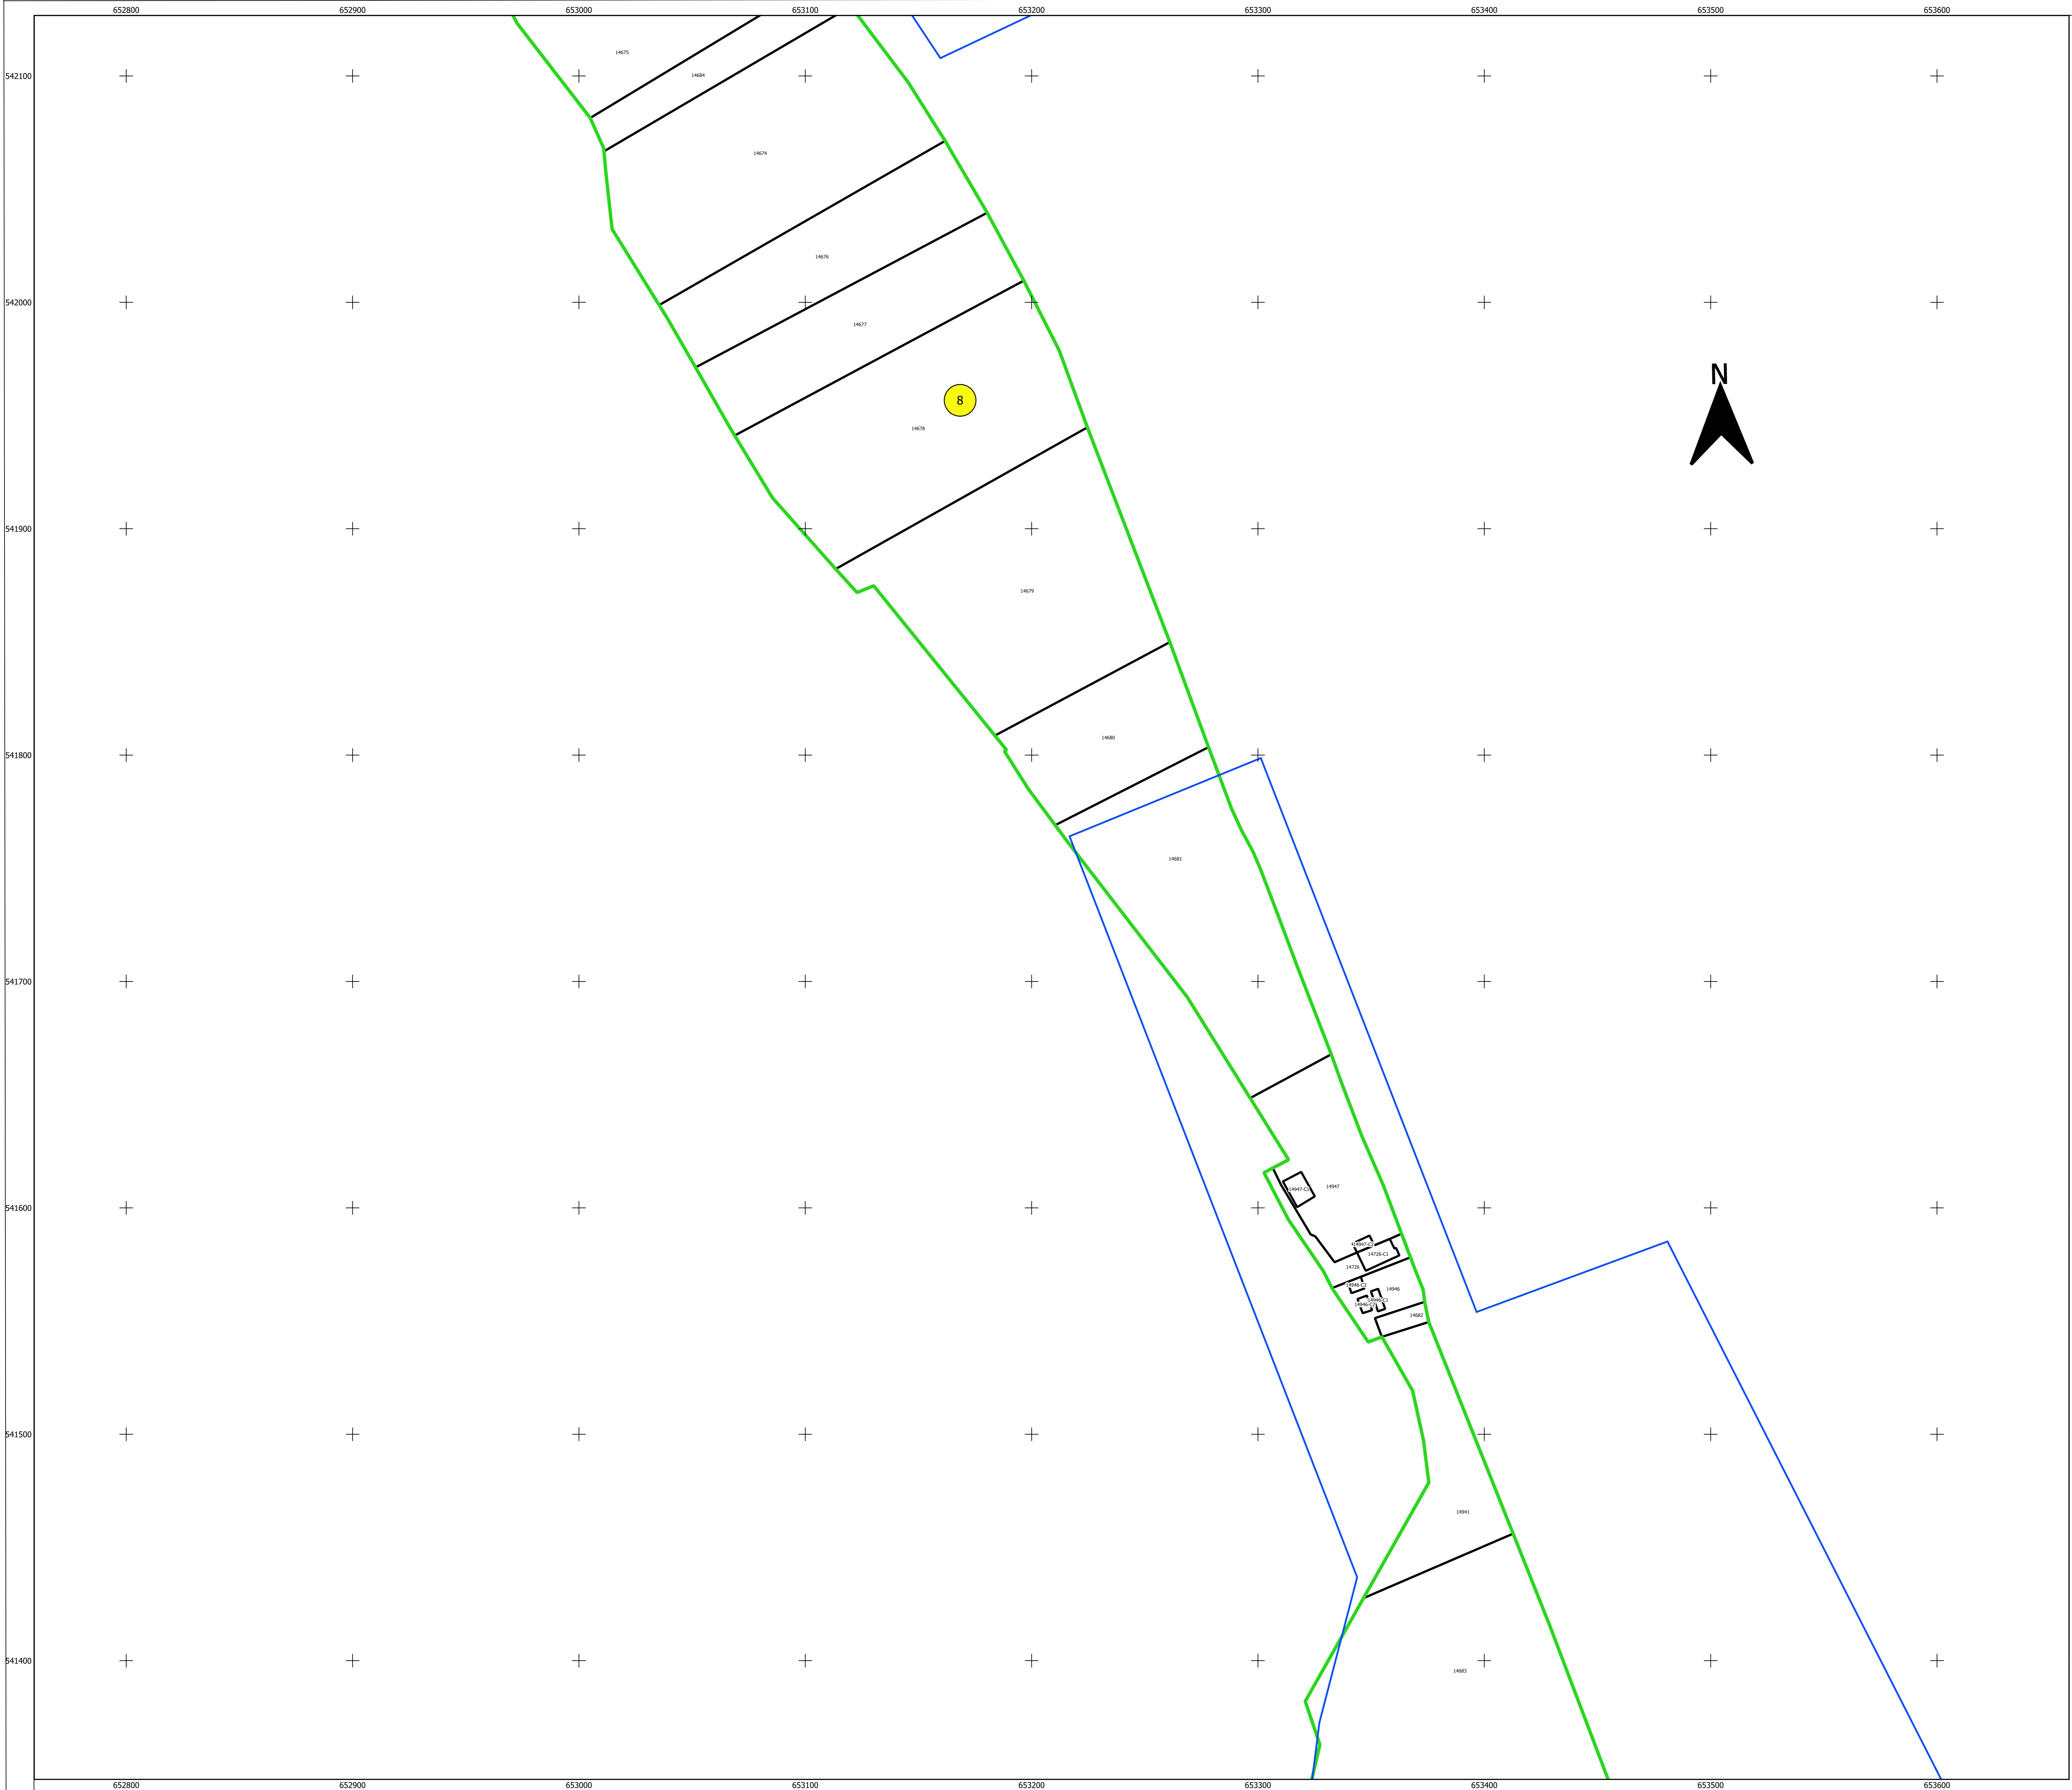

**Plan Cadastral**  
**U.A.T. Racaciuni, Jud. Bacau**  
**Sector Cadastral Nr. 8**  
**Scara 1: 1000**  
**Sistem de proiectie stereografic 1970**  
**SPRE PUBLICARE**  
**Plansa nr. 10**

Schita dispunerii sectoarelor cadastrale

Legenda :

- Limita U.A.T.
- Limita sector cadastral
- Limita imobil
- Limita constructie
- Limita intravilan
- 2064 ID imobil
- 8 Nr. sector

**INTOCMIT:**  
**SC GEOSILVA SRL**  
**FLORIN LACATUSU**  
**05.08.2022**