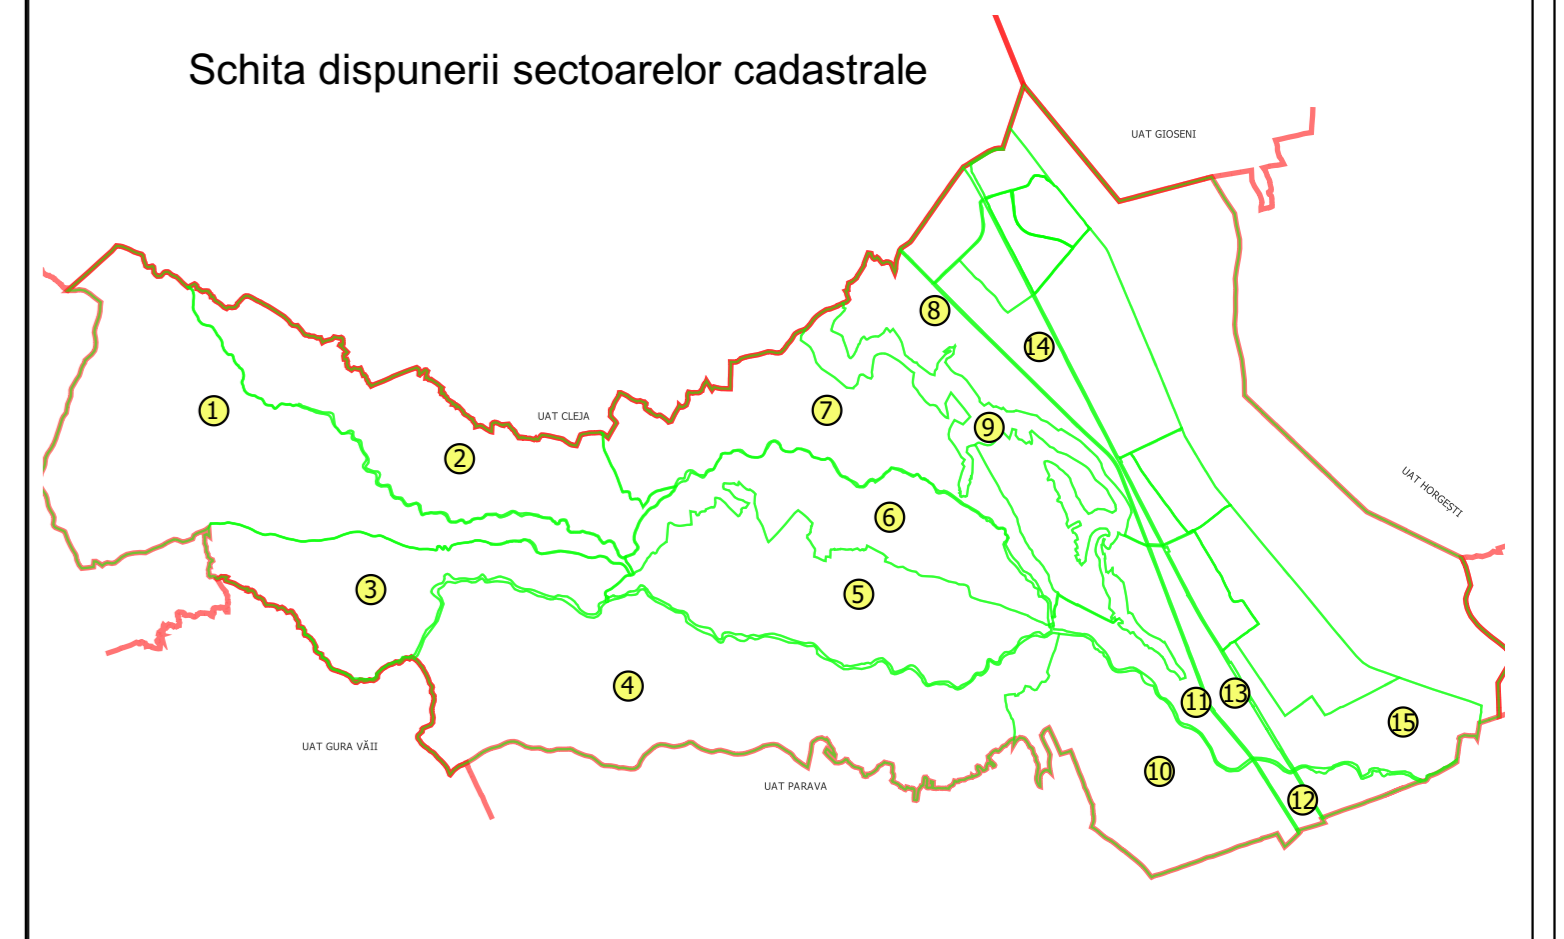

**Plan Cadastral**  
**U.A.T. Racaciuni, Jud. Bacau**  
**Sector Cadastral Nr. 8**  
**Scara 1: 1000**  
**Sistem de proiectie stereografic 1970**  
**SPRE PUBLICARE**  
**Plansa nr. 10**

Schita dispunerii sectoarelor cadastrale

Legenda :

- Limita U.A.T.
- Limita sector cadastral
- Limita imobil
- Limita constructie
- Limita intravilan
- 2064 ID imobil
- 8 Nr. sector

**INTOCMIT:**  
**SC GEOSILVA SRL**  
**FLORIN LACATUSU**  
**05.08.2022**