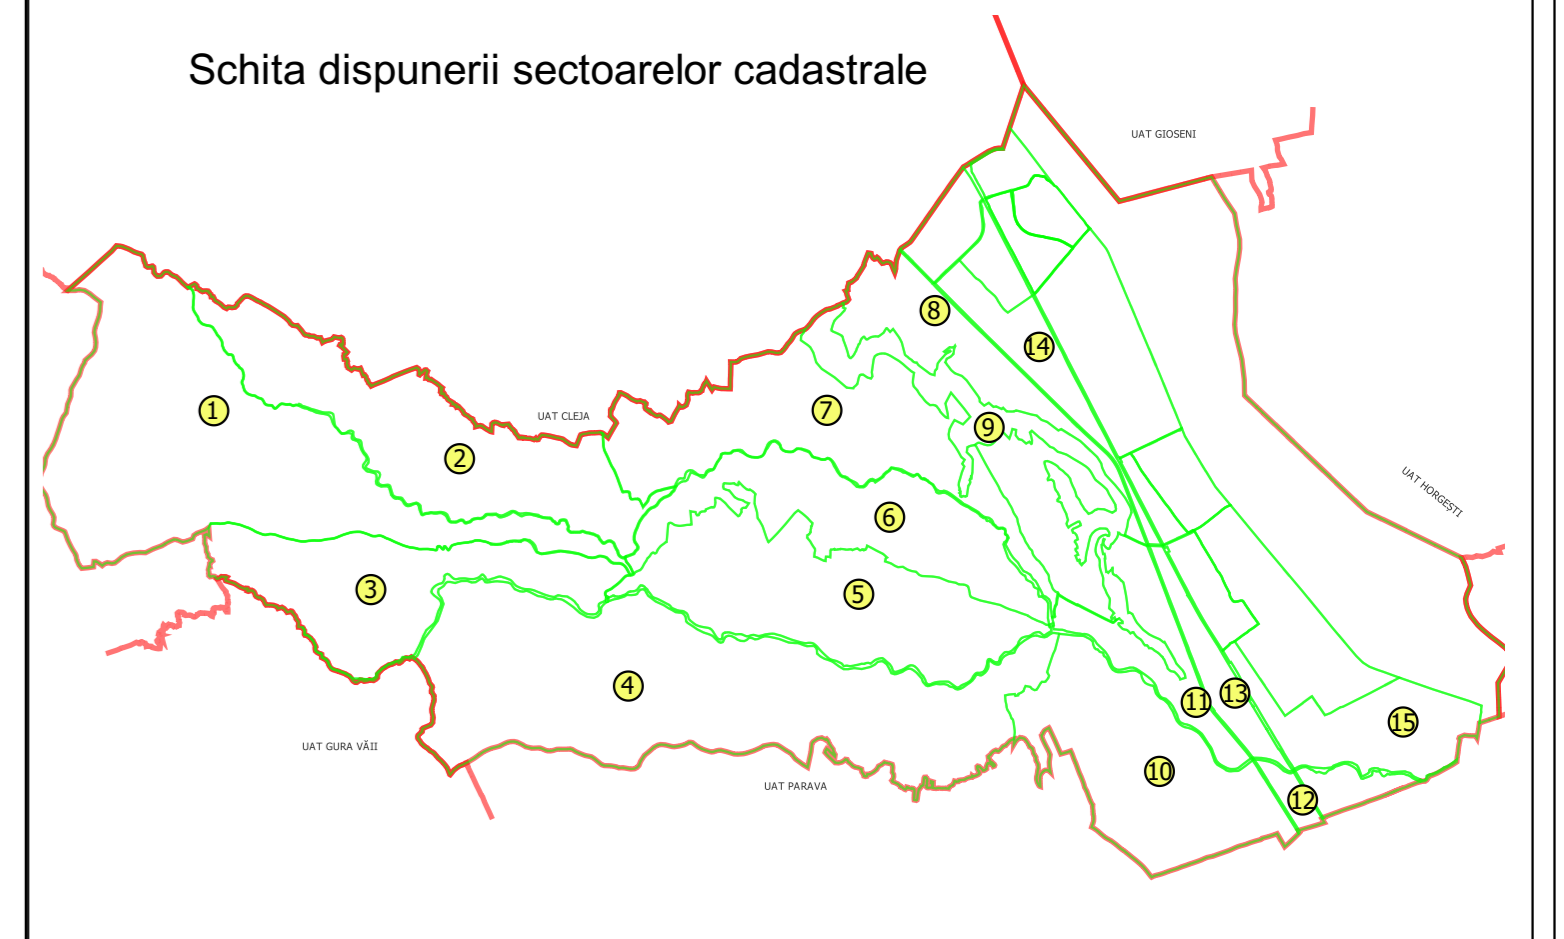

Plan Cadastral
U.A.T. Racaciuni, Jud. Bacau
Sector Cadastral Nr. 8
Scara 1: 1000
Sistem de proiectie stereografic 1970
SPRE PUBLICARE
Plansa nr. 11

Schita dispunerii sectoarelor cadastrale

Legenda :

	Limita U.A.T.
	Limita sector cadastral
	Limita imobil
	Limita constructie
	Limita intravilan
	ID imobil
	Nr. sector

INTOCMIT:
SC GEOSILVA SRL
FLORIN LACATUSU
05.08.2022