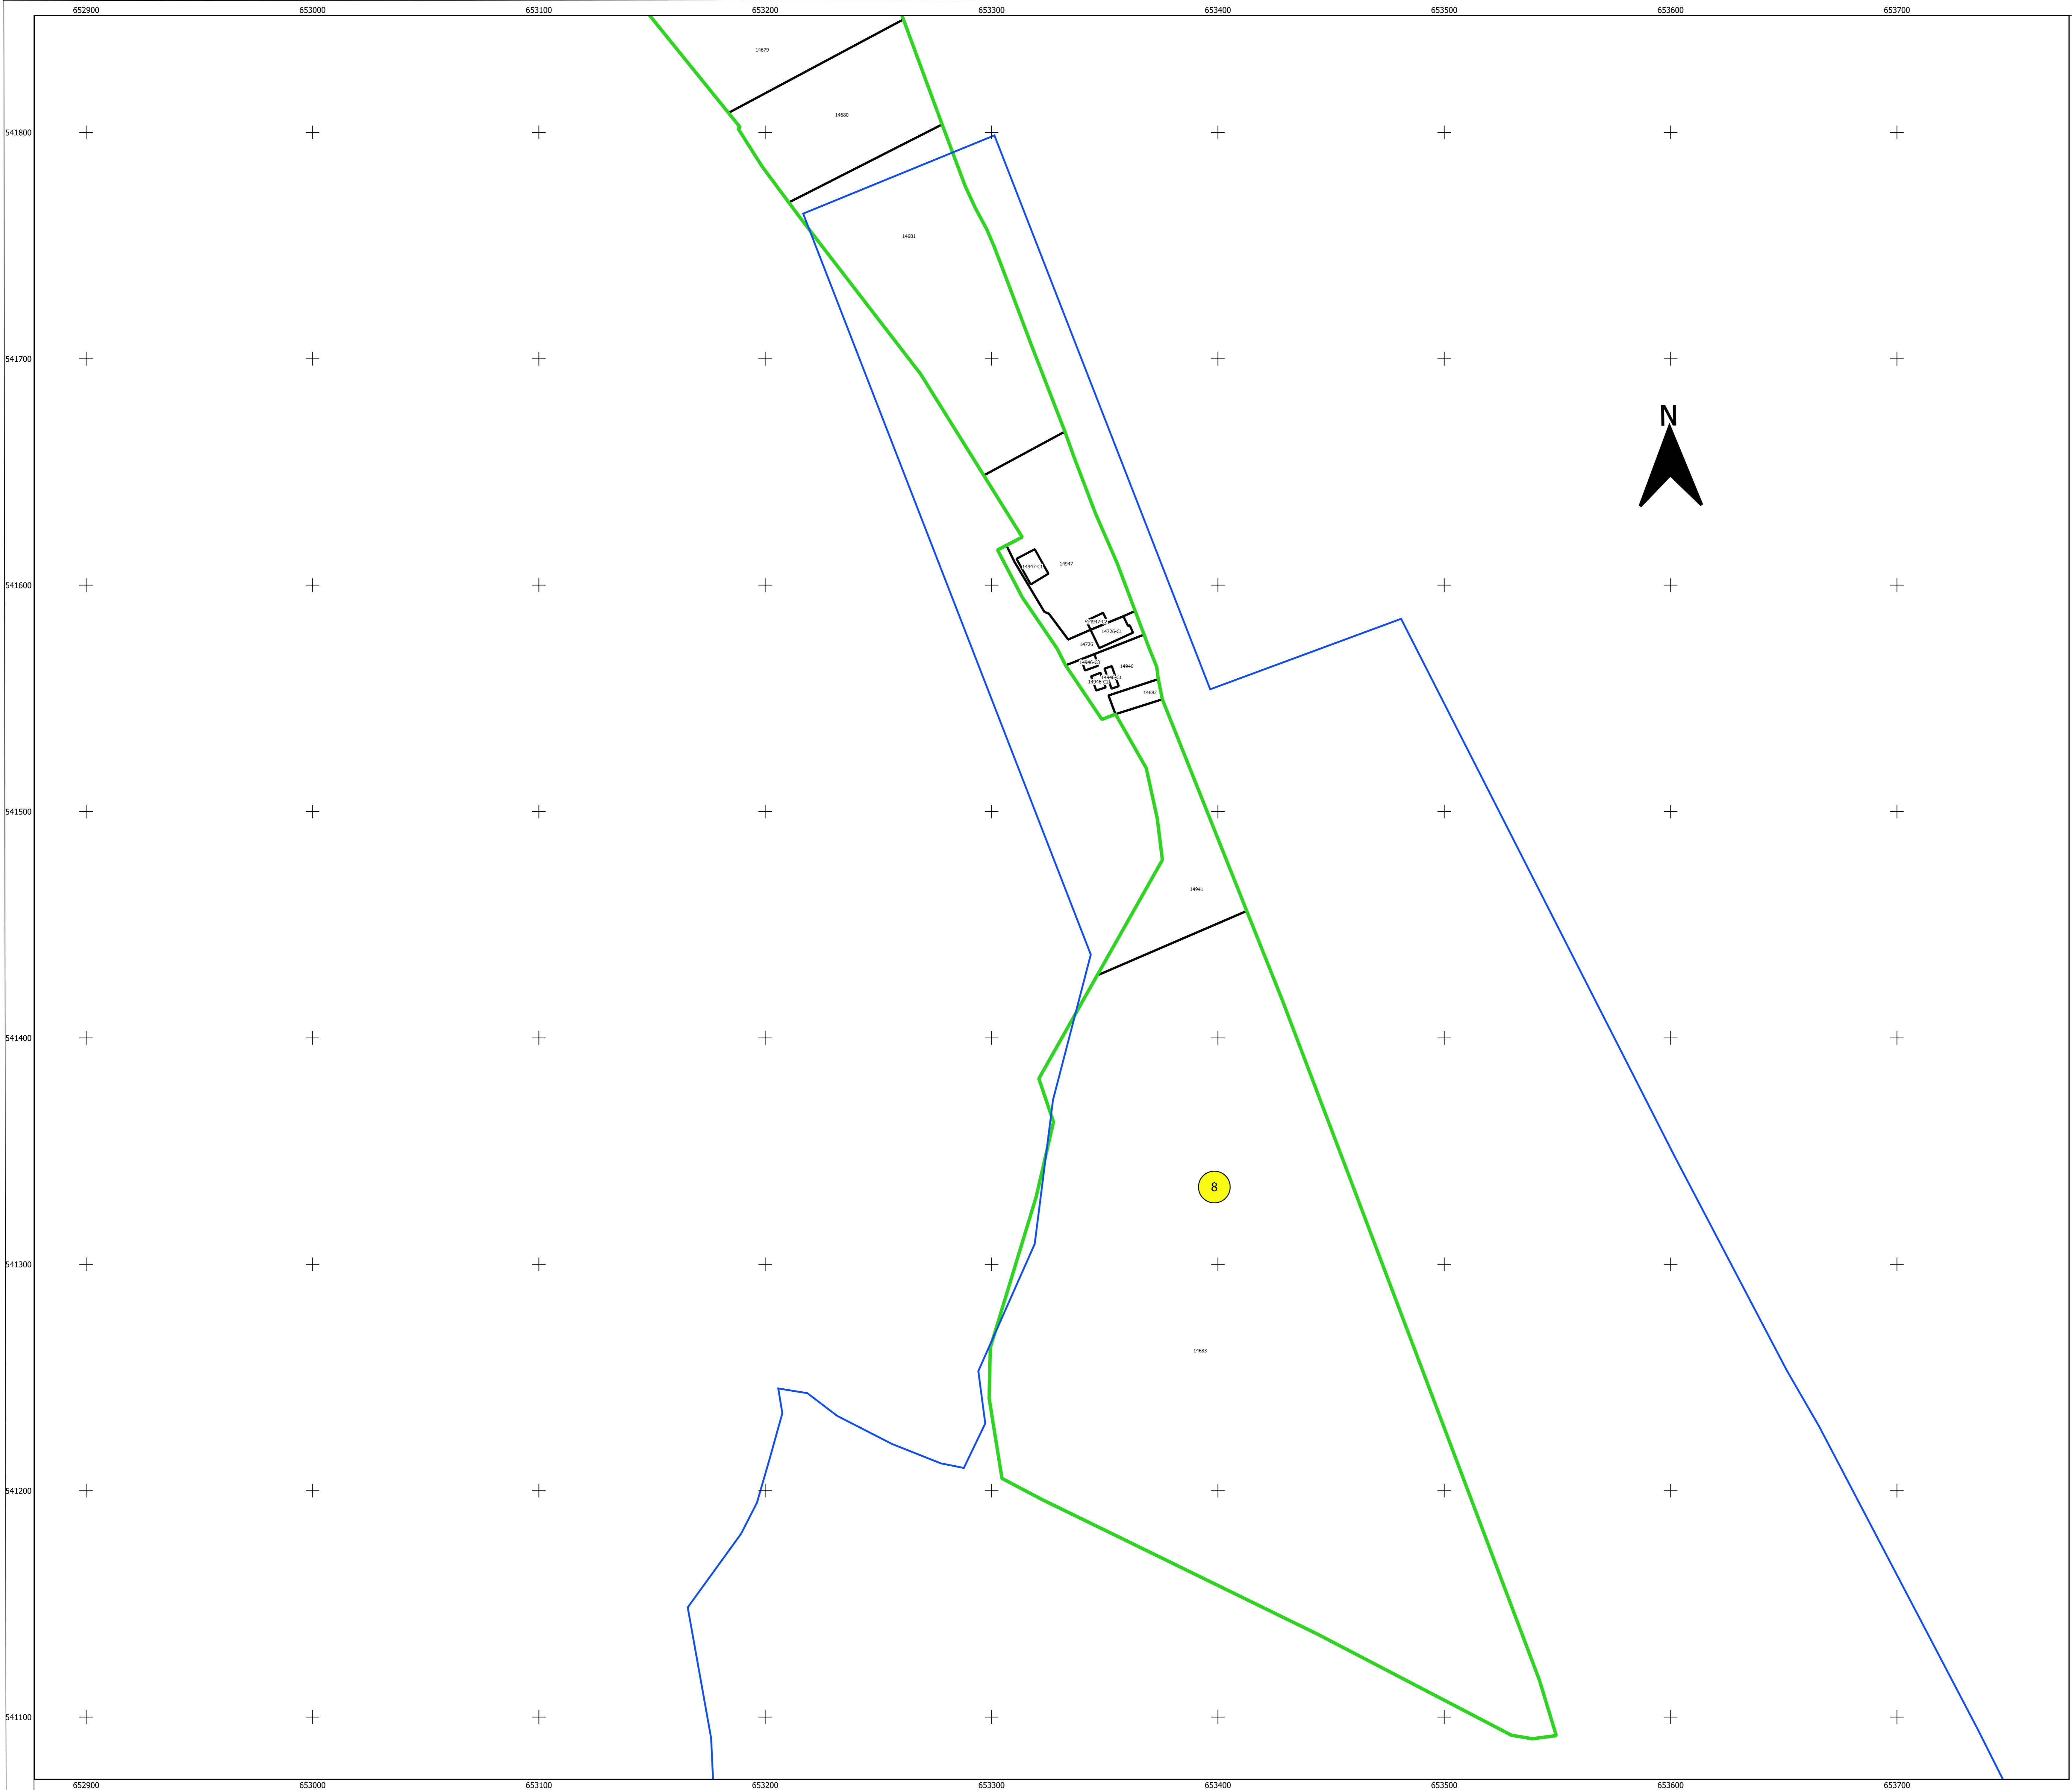

Plan Cadastral
U.A.T. Racaciuni, Jud. Bacau
Sector Cadastral Nr. 8
Scara 1: 1000
Sistem de proiectie stereografic 1970
SPRE PUBLICARE
Plansa nr. 11

Schita dispunerii sectoarelor cadastrale

Legenda :

	Limita U.A.T.
	Limita sector cadastral
	Limita imobil
	Limita constructie
	Limita intravilan
	ID imobil
	Nr. sector