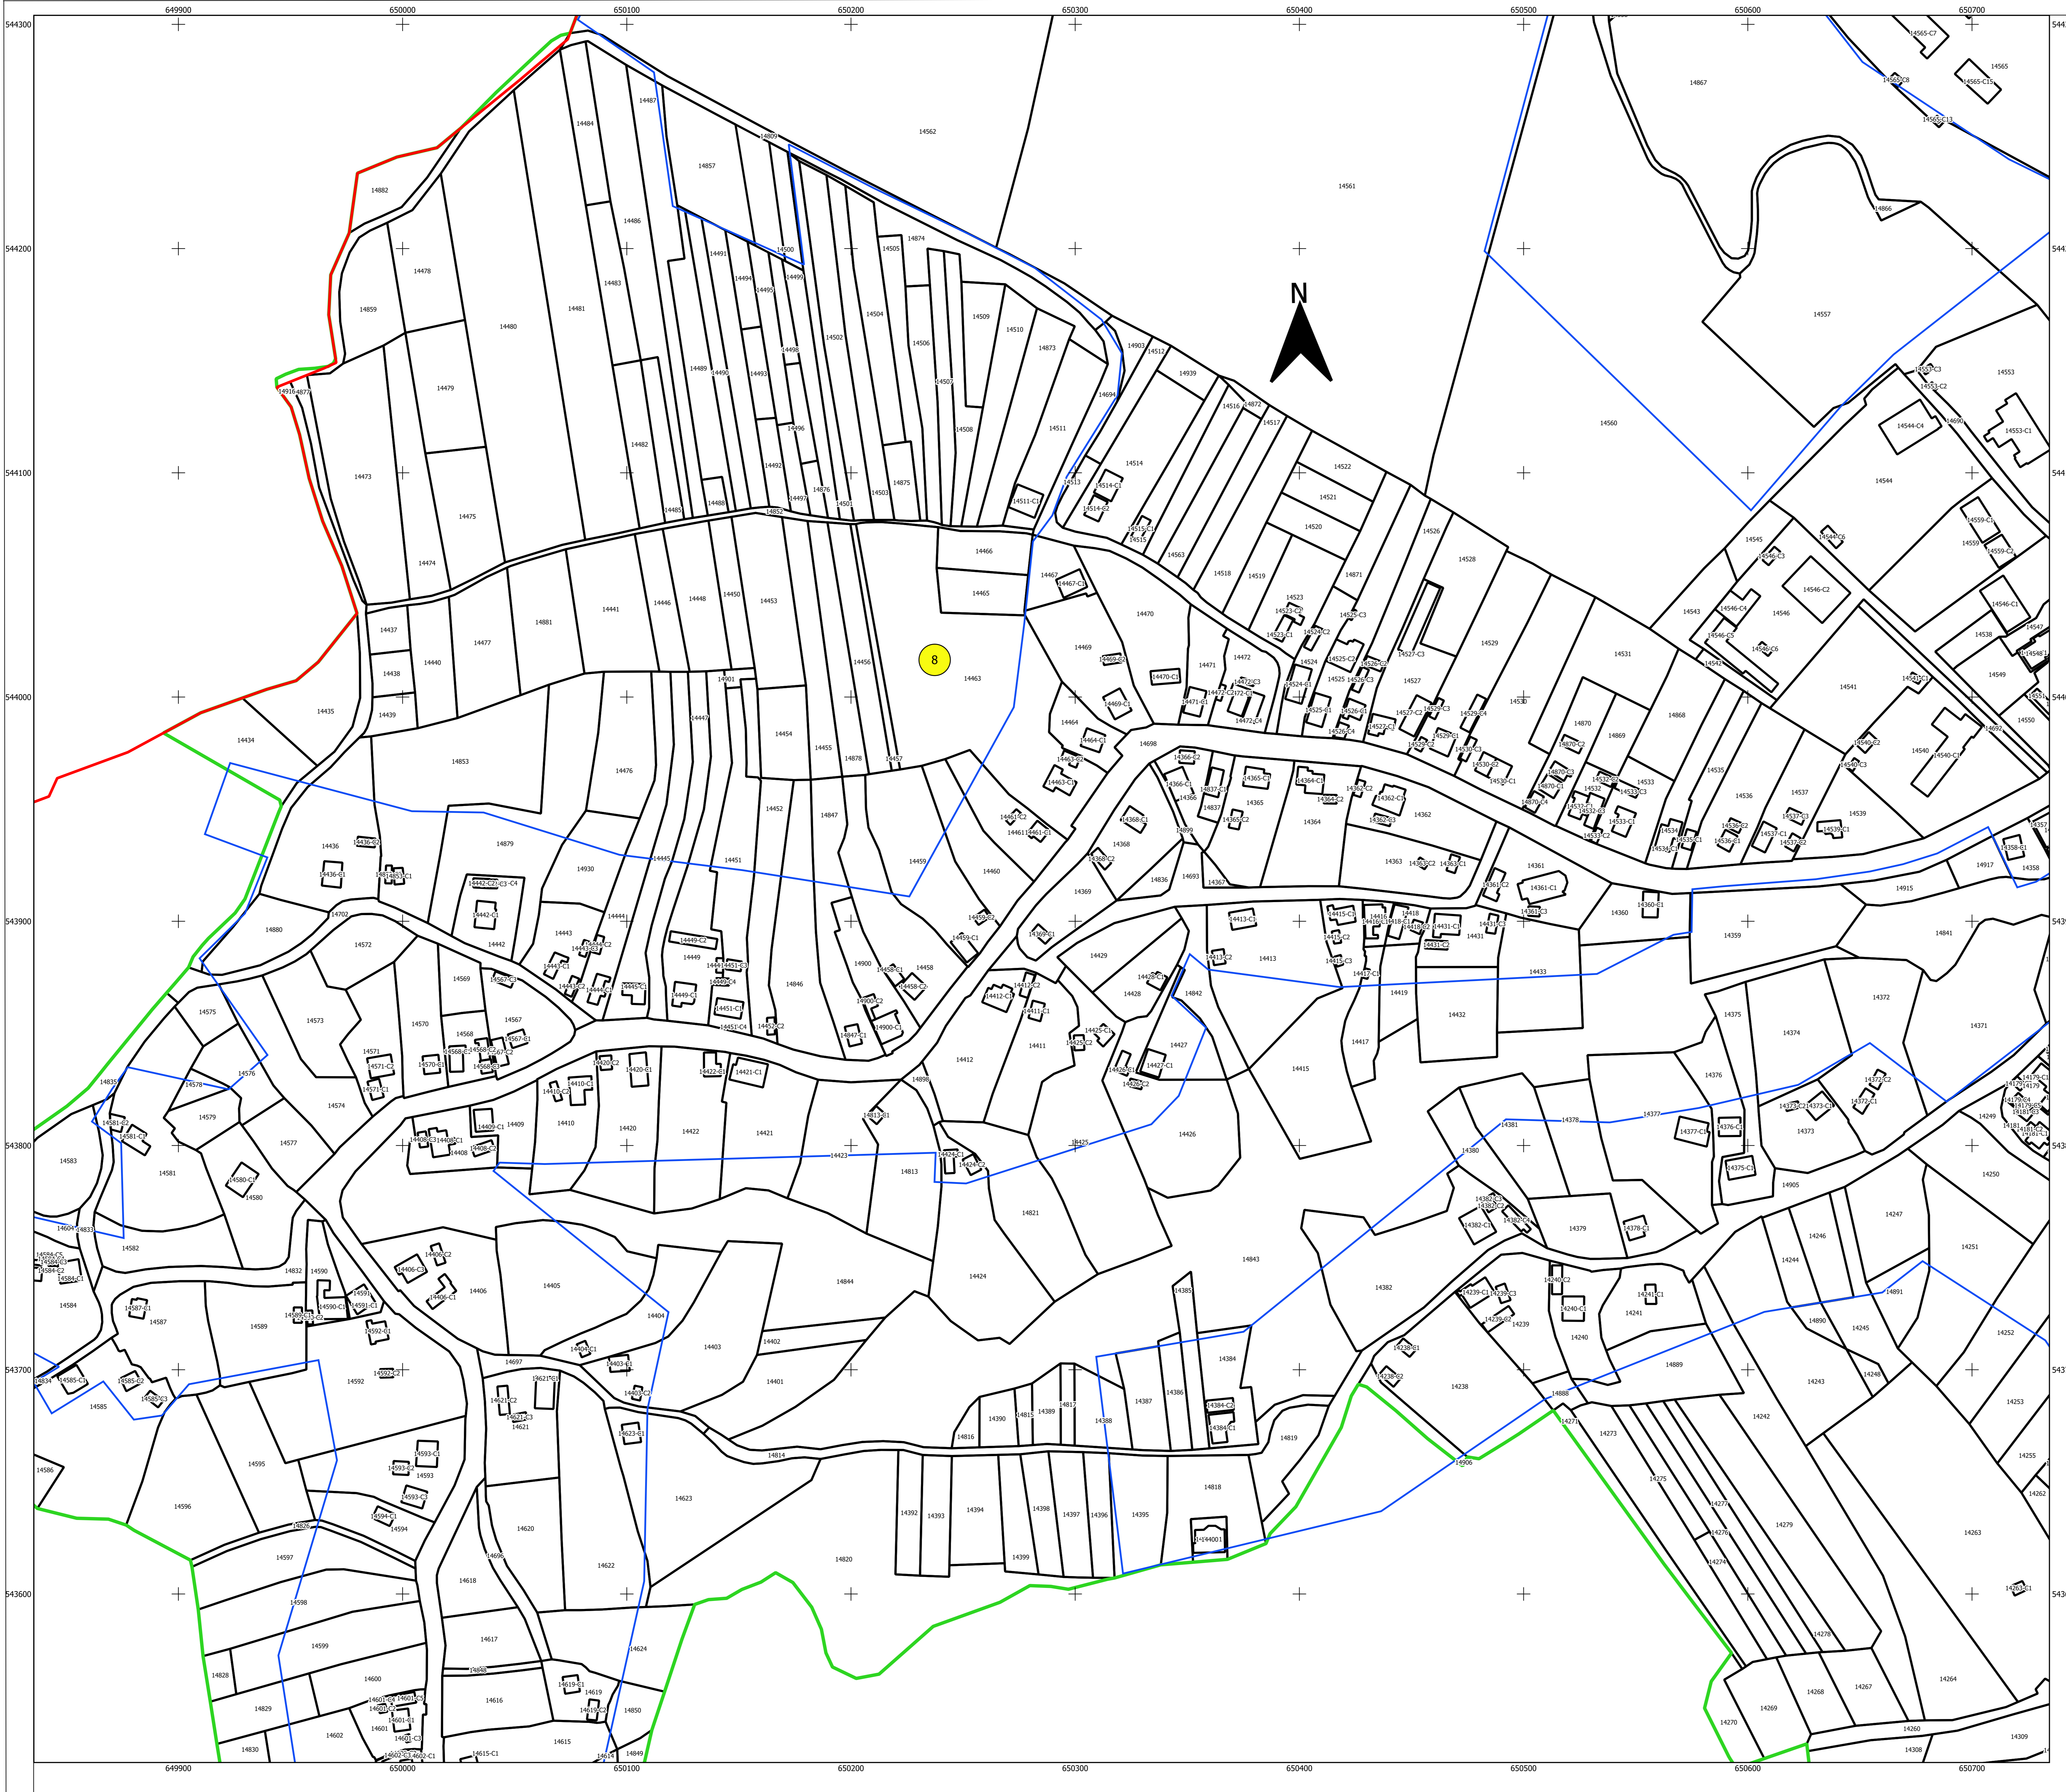

**Plan Cadastral**  
**U.A.T. Racaciuni, Jud. Bacau**  
**Sector Cadastral Nr. 8**  
**Scara 1: 1000**  
**Sistem de proiectie stereografic 1970**  
**SPRE PUBLICARE**  
**Plansa nr. 2**

**Legenda :**

	Limita U.A.T.
	Limita sector cadastral
	Limita imobil
	Limita constructie
	Limita intravilan
	ID imobil
	Nr. sector

**INTOCMIT:**  
**SC GEOSILVA SRL**  
**FLORIN LACATUSU**  
**05.08.2022**