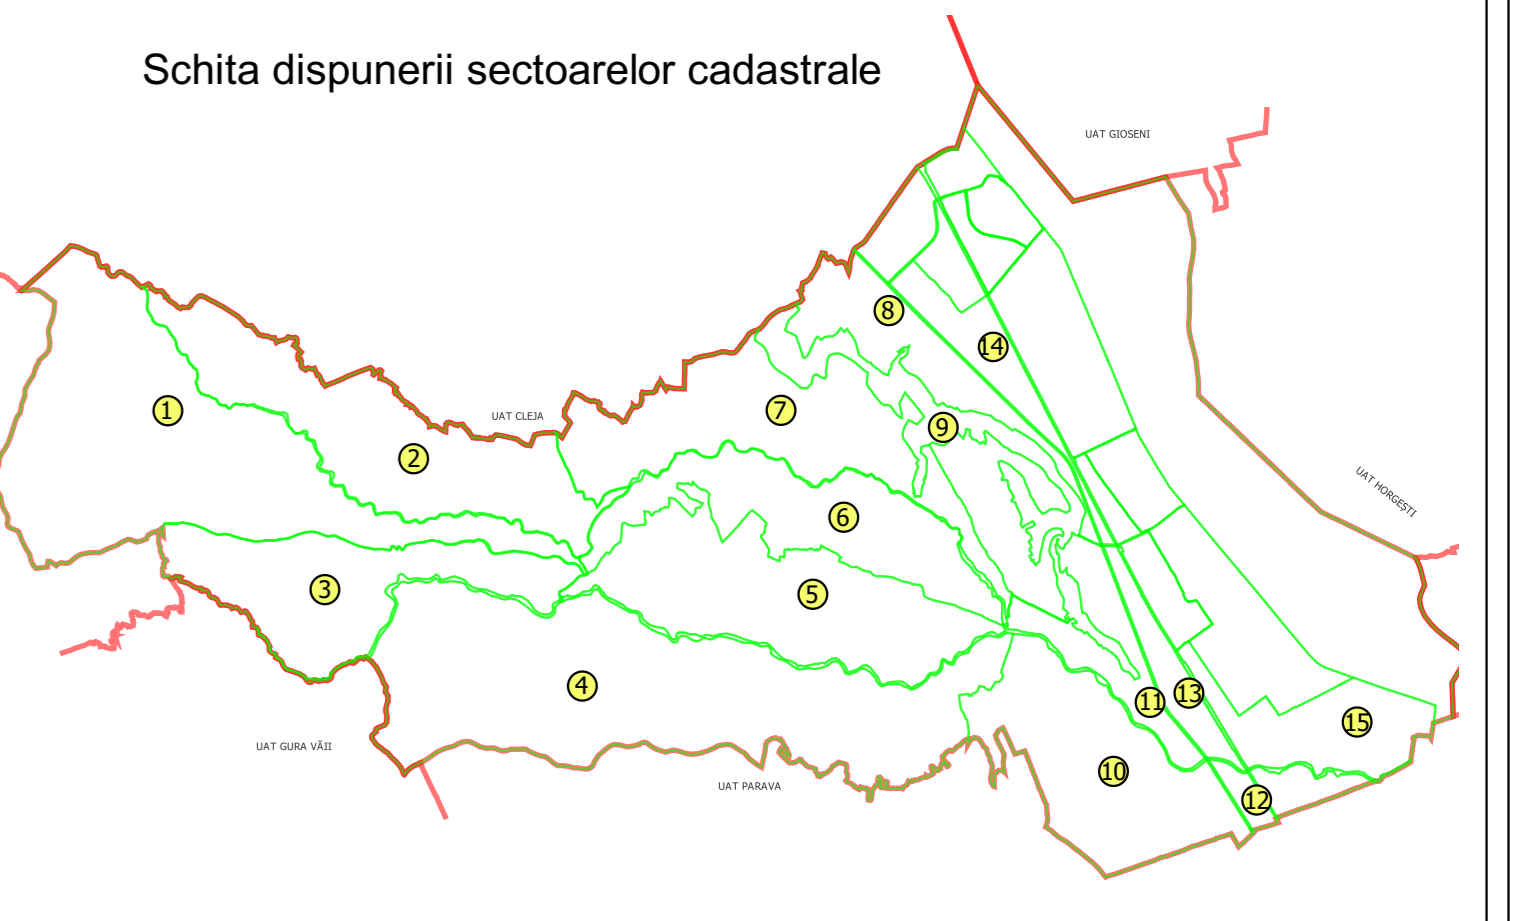

**Plan Cadastral**  
**U.A.T. Racaciuni, Jud. Bacau**  
**Sector Cadastral Nr. 8**  
**Scara 1: 1000**  
**Sistem de proiectie stereografic 1970**  
**SPRE PUBLICARE**  
**Plansa nr. 2**

**Legenda :**

	Limita U.A.T.
	Limita sector cadastral
	Limita imobil
	Limita constructie
	Limita intravilan
	ID imobil
	Nr. sector

**INTOCMIT:**  
**SC GEOSILVA SRL**  
**FLORIN LACATUSU**  
**05.08.2022**