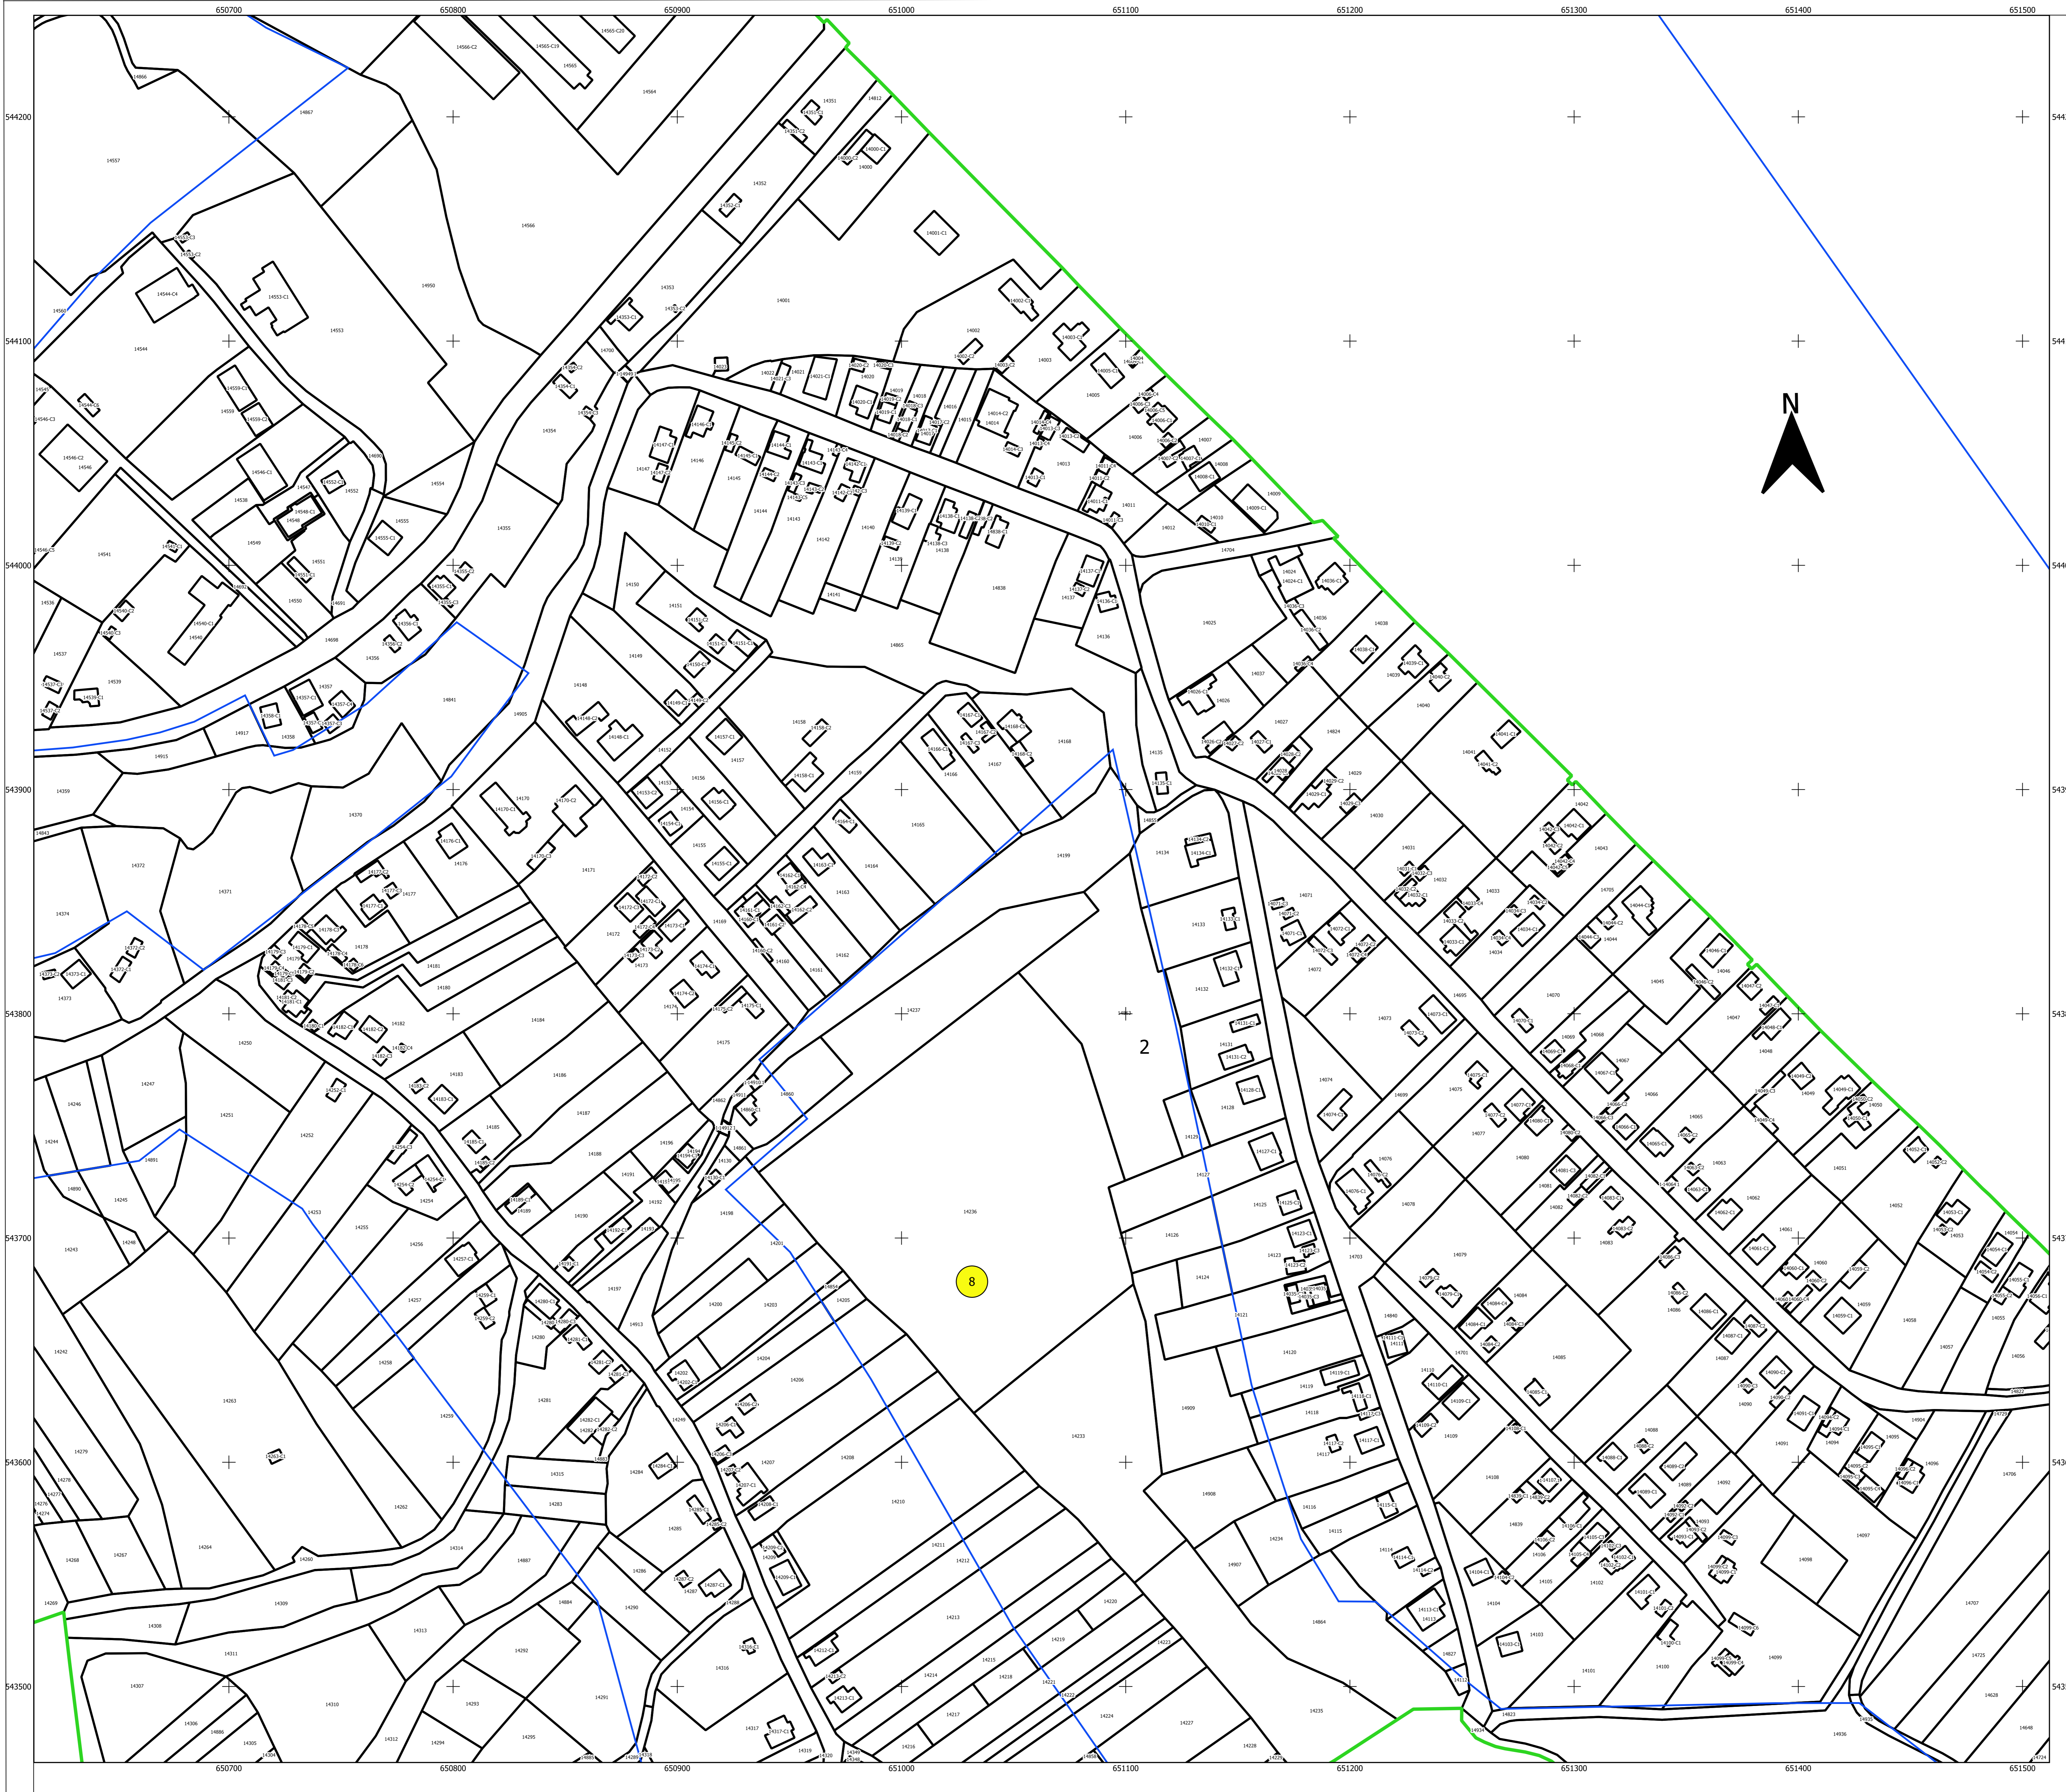

Plan Cadastral
U.A.T. Racaciuni, Jud. Bacau
Sector Cadastral Nr. 8
Scara 1: 1000
Sistem de proiectie stereografic 1970
SPRE PUBLICARE
Plansa nr. 3

Schita dispunerii sectoarelor cadastrale

Legenda :

-  Limita U.A.T.
-  Limita sector cadastral
-  Limita imobil
-  Limita constructie
-  Limita intravilan
-  ID imobil
-  Nr. sector