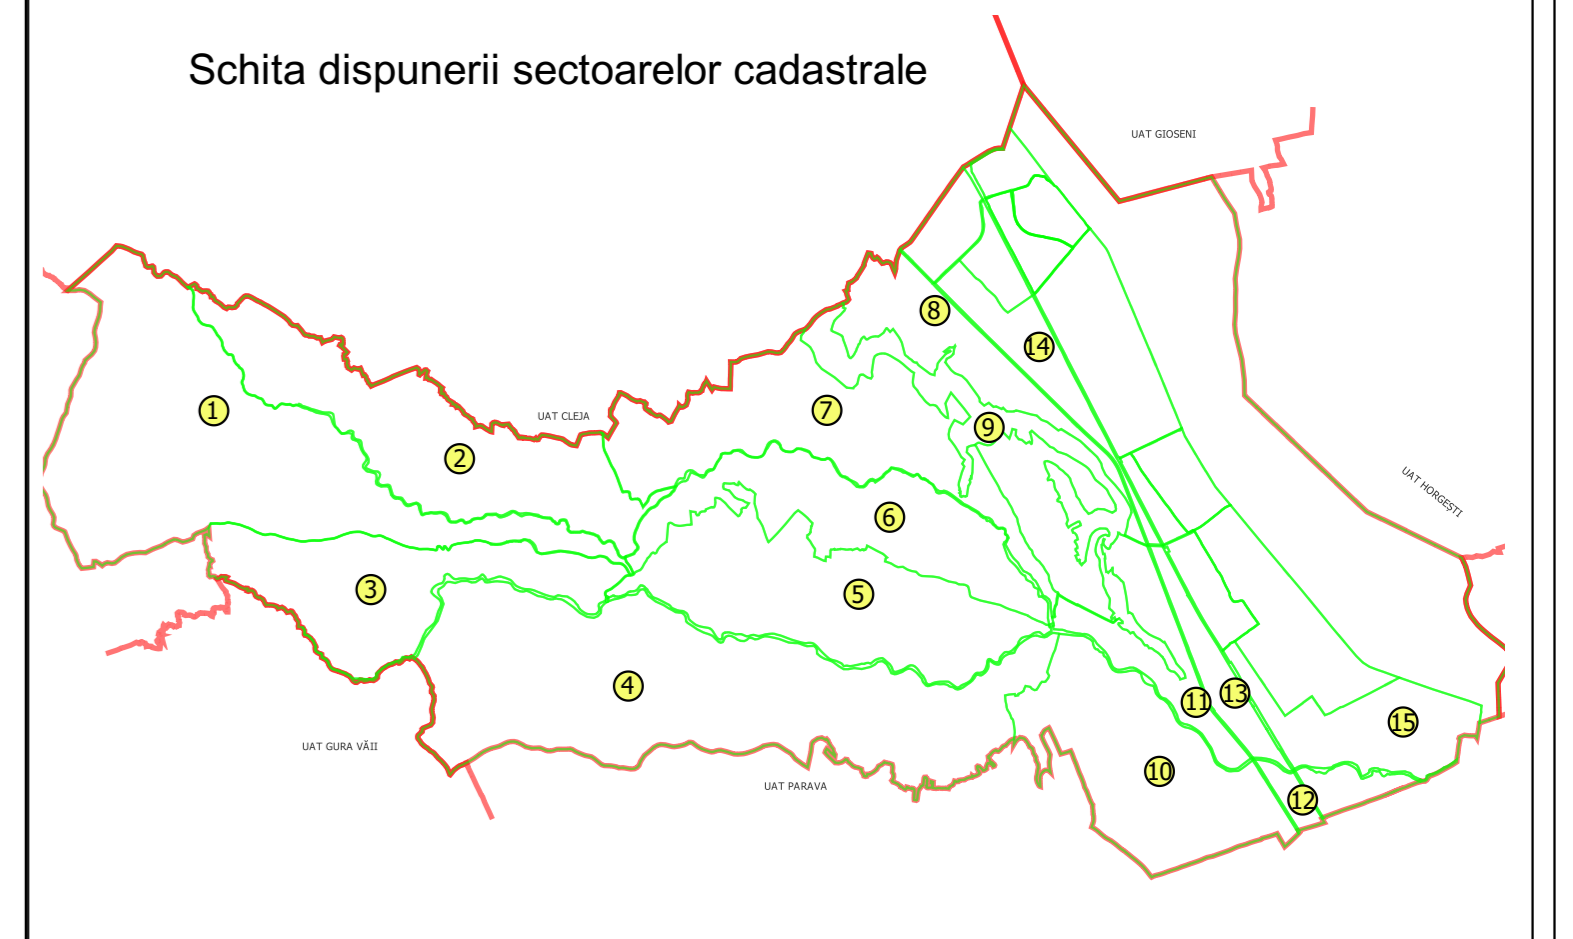

Plan Cadastral
U.A.T. Racaciuni, Jud. Bacau
Sector Cadastral Nr. 8
Scara 1: 1000
Sistem de proiectie stereografic 1970
SPRE PUBLICARE
Plansa nr. 3

Schita dispunerii sectoarelor cadastrale

Legenda :

-  Limita U.A.T.
-  Limita sector cadastral
-  Limita imobil
-  Limita constructie
-  Limita intravilan
-  ID imobil
-  Nr. sector

INTOCMIT:
SC GEOSILVA SRL
FLORIN LACATUSU
05.08.2022