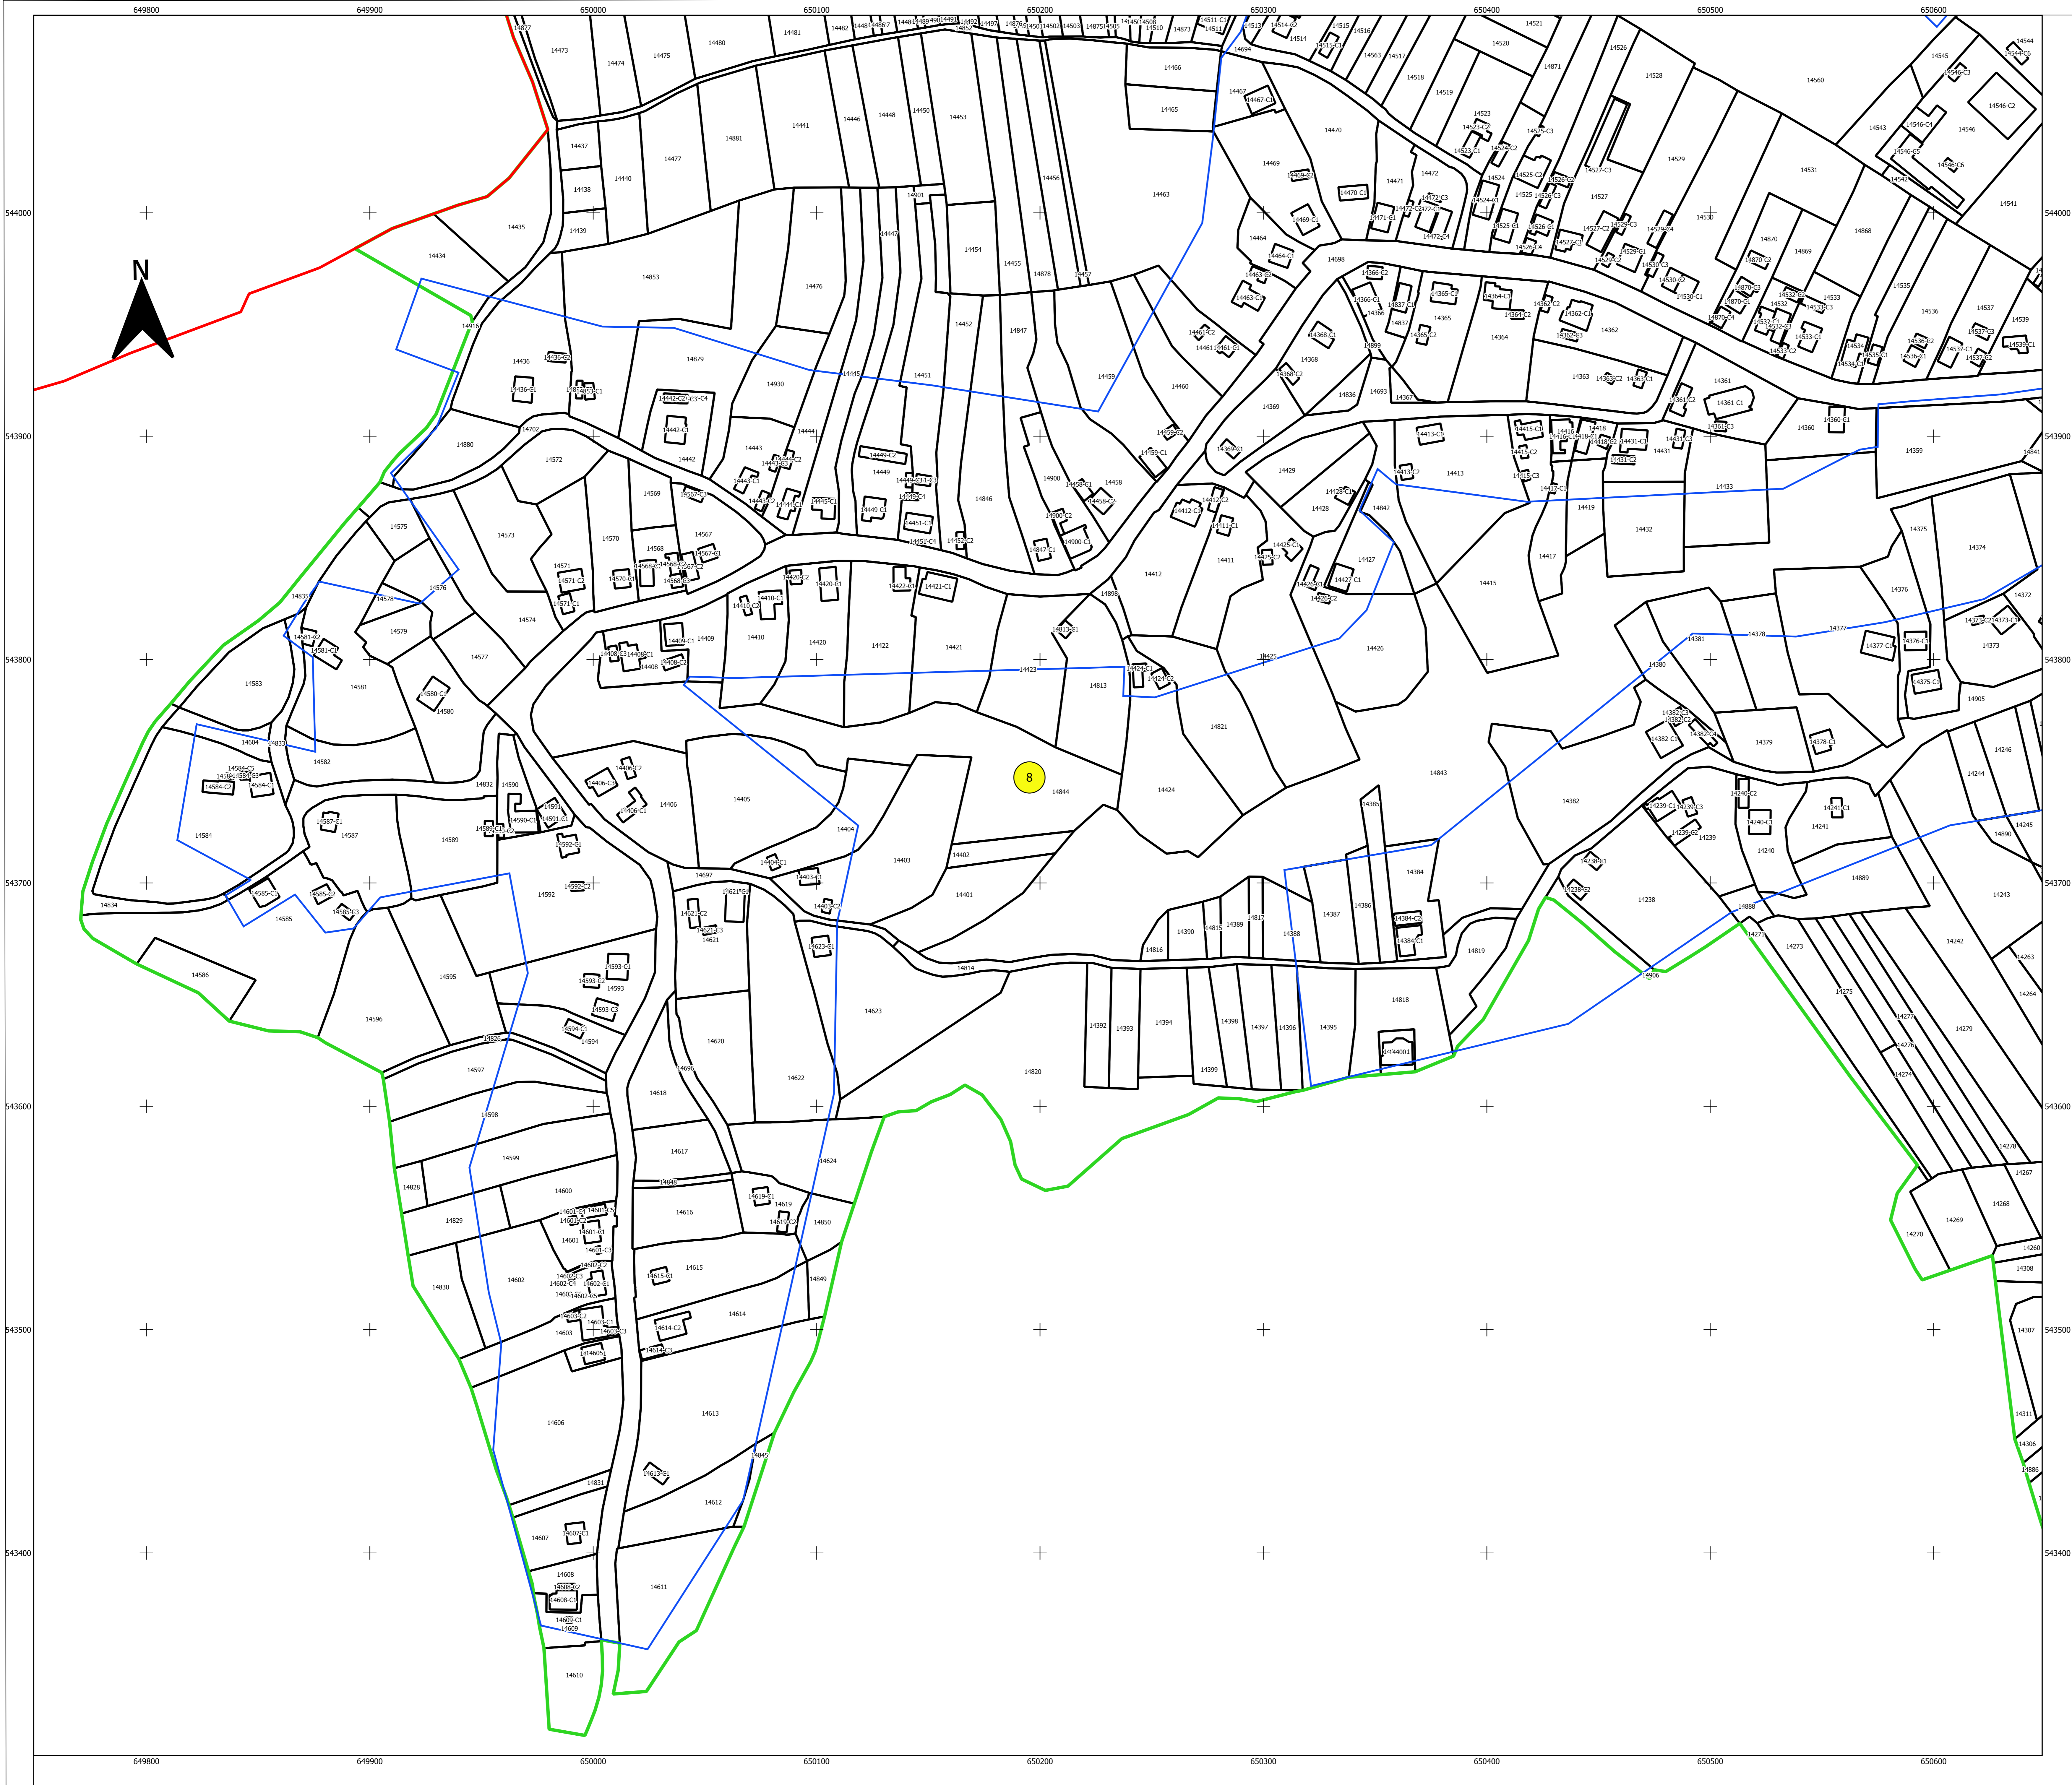

**Plan Cadastral**  
**U.A.T. Racaciuni, Jud. Bacau**  
**Sector Cadastral Nr. 8**  
**Scara 1: 1000**  
**Sistem de proiectie stereografic 1970**  
**SPRE PUBLICARE**  
**Plansa nr. 4**

Schita dispunerii sectoarelor cadastrale

Legenda :

- Limita U.A.T.
- Limita sector cadastral
- Limita imobil
- Limita constructie
- Limita intravilan
- 2064 ID imobil
- 8 Nr. sector

**INTOCMIT:**  
**SC GEOSILVA SRL**  
**FLORIN LACATUSU**  
**05.08.2022**