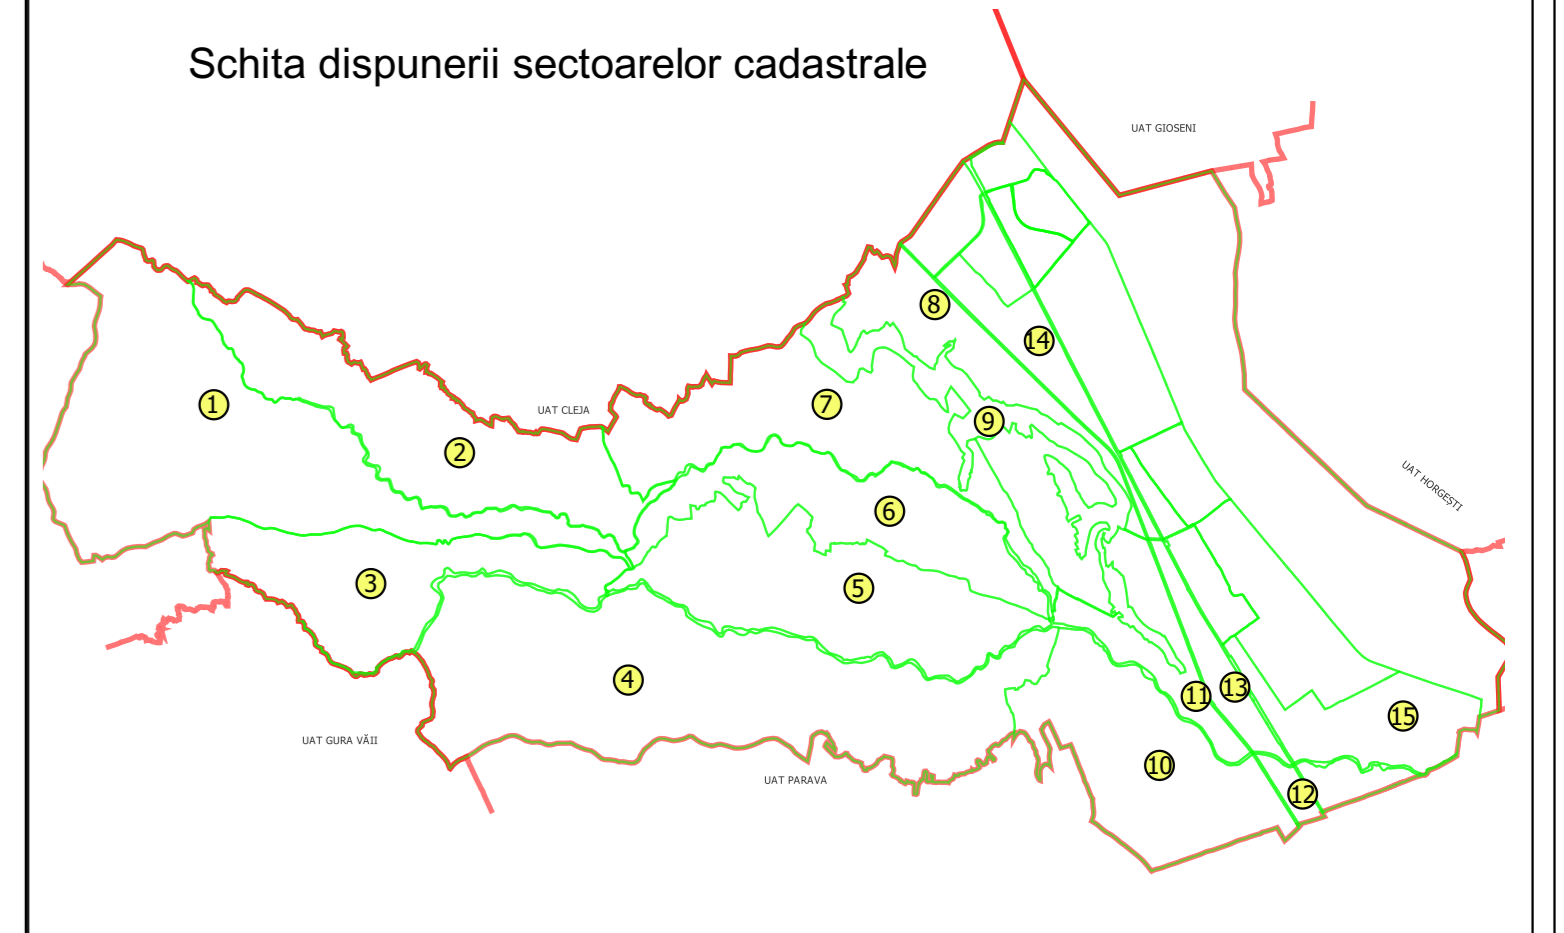

**Plan Cadastral**  
**U.A.T. Racaciuni, Jud. Bacau**  
**Sector Cadastral Nr. 8**  
**Scara 1: 1000**  
**Sistem de proiectie stereografic 1970**  
**SPRE PUBLICARE**  
**Plansa nr. 4**

Schita dispunerii sectoarelor cadastrale

Legenda :

- Limita U.A.T.
- Limita sector cadastral
- Limita imobil
- Limita constructie
- Limita intravilan
- 2064 ID imobil
- 8 Nr. sector

**INTOCMIT:**  
**SC GEOSILVA SRL**  
**FLORIN LACATUSU**  
**05.08.2022**