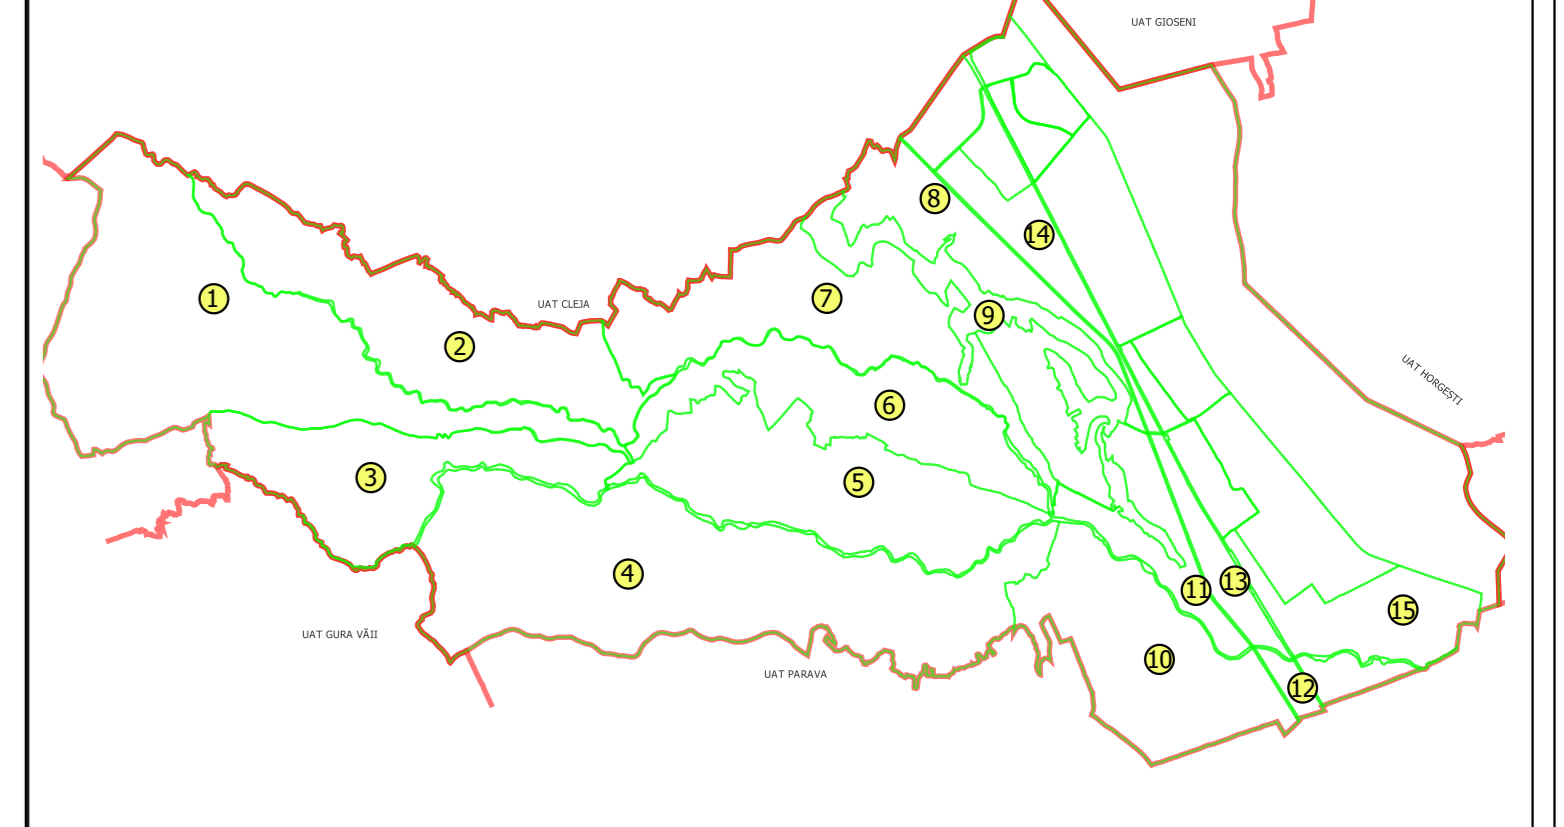

**Plan Cadastral**  
**U.A.T. Racaciuni, Jud. Bacau**  
**Sector Cadastral Nr. 8**  
**Scara 1: 1000**  
**Sistem de proiectie stereografic 1970**  
**SPRE PUBLICARE**  
**Plansa nr. 5**

Schita dispunerii sectoarelor cadastrale

Legenda :

- Limita U.A.T.
- Limita sector cadastral
- Limita imobil
- Limita constructie
- Limita intravilan
- 2064 ID imobil
- 8 Nr. sector

**INTOCMIT:**  
**SC GEOSILVA SRL**  
**FLORIN LACATUSU**  
**05.08.2022**