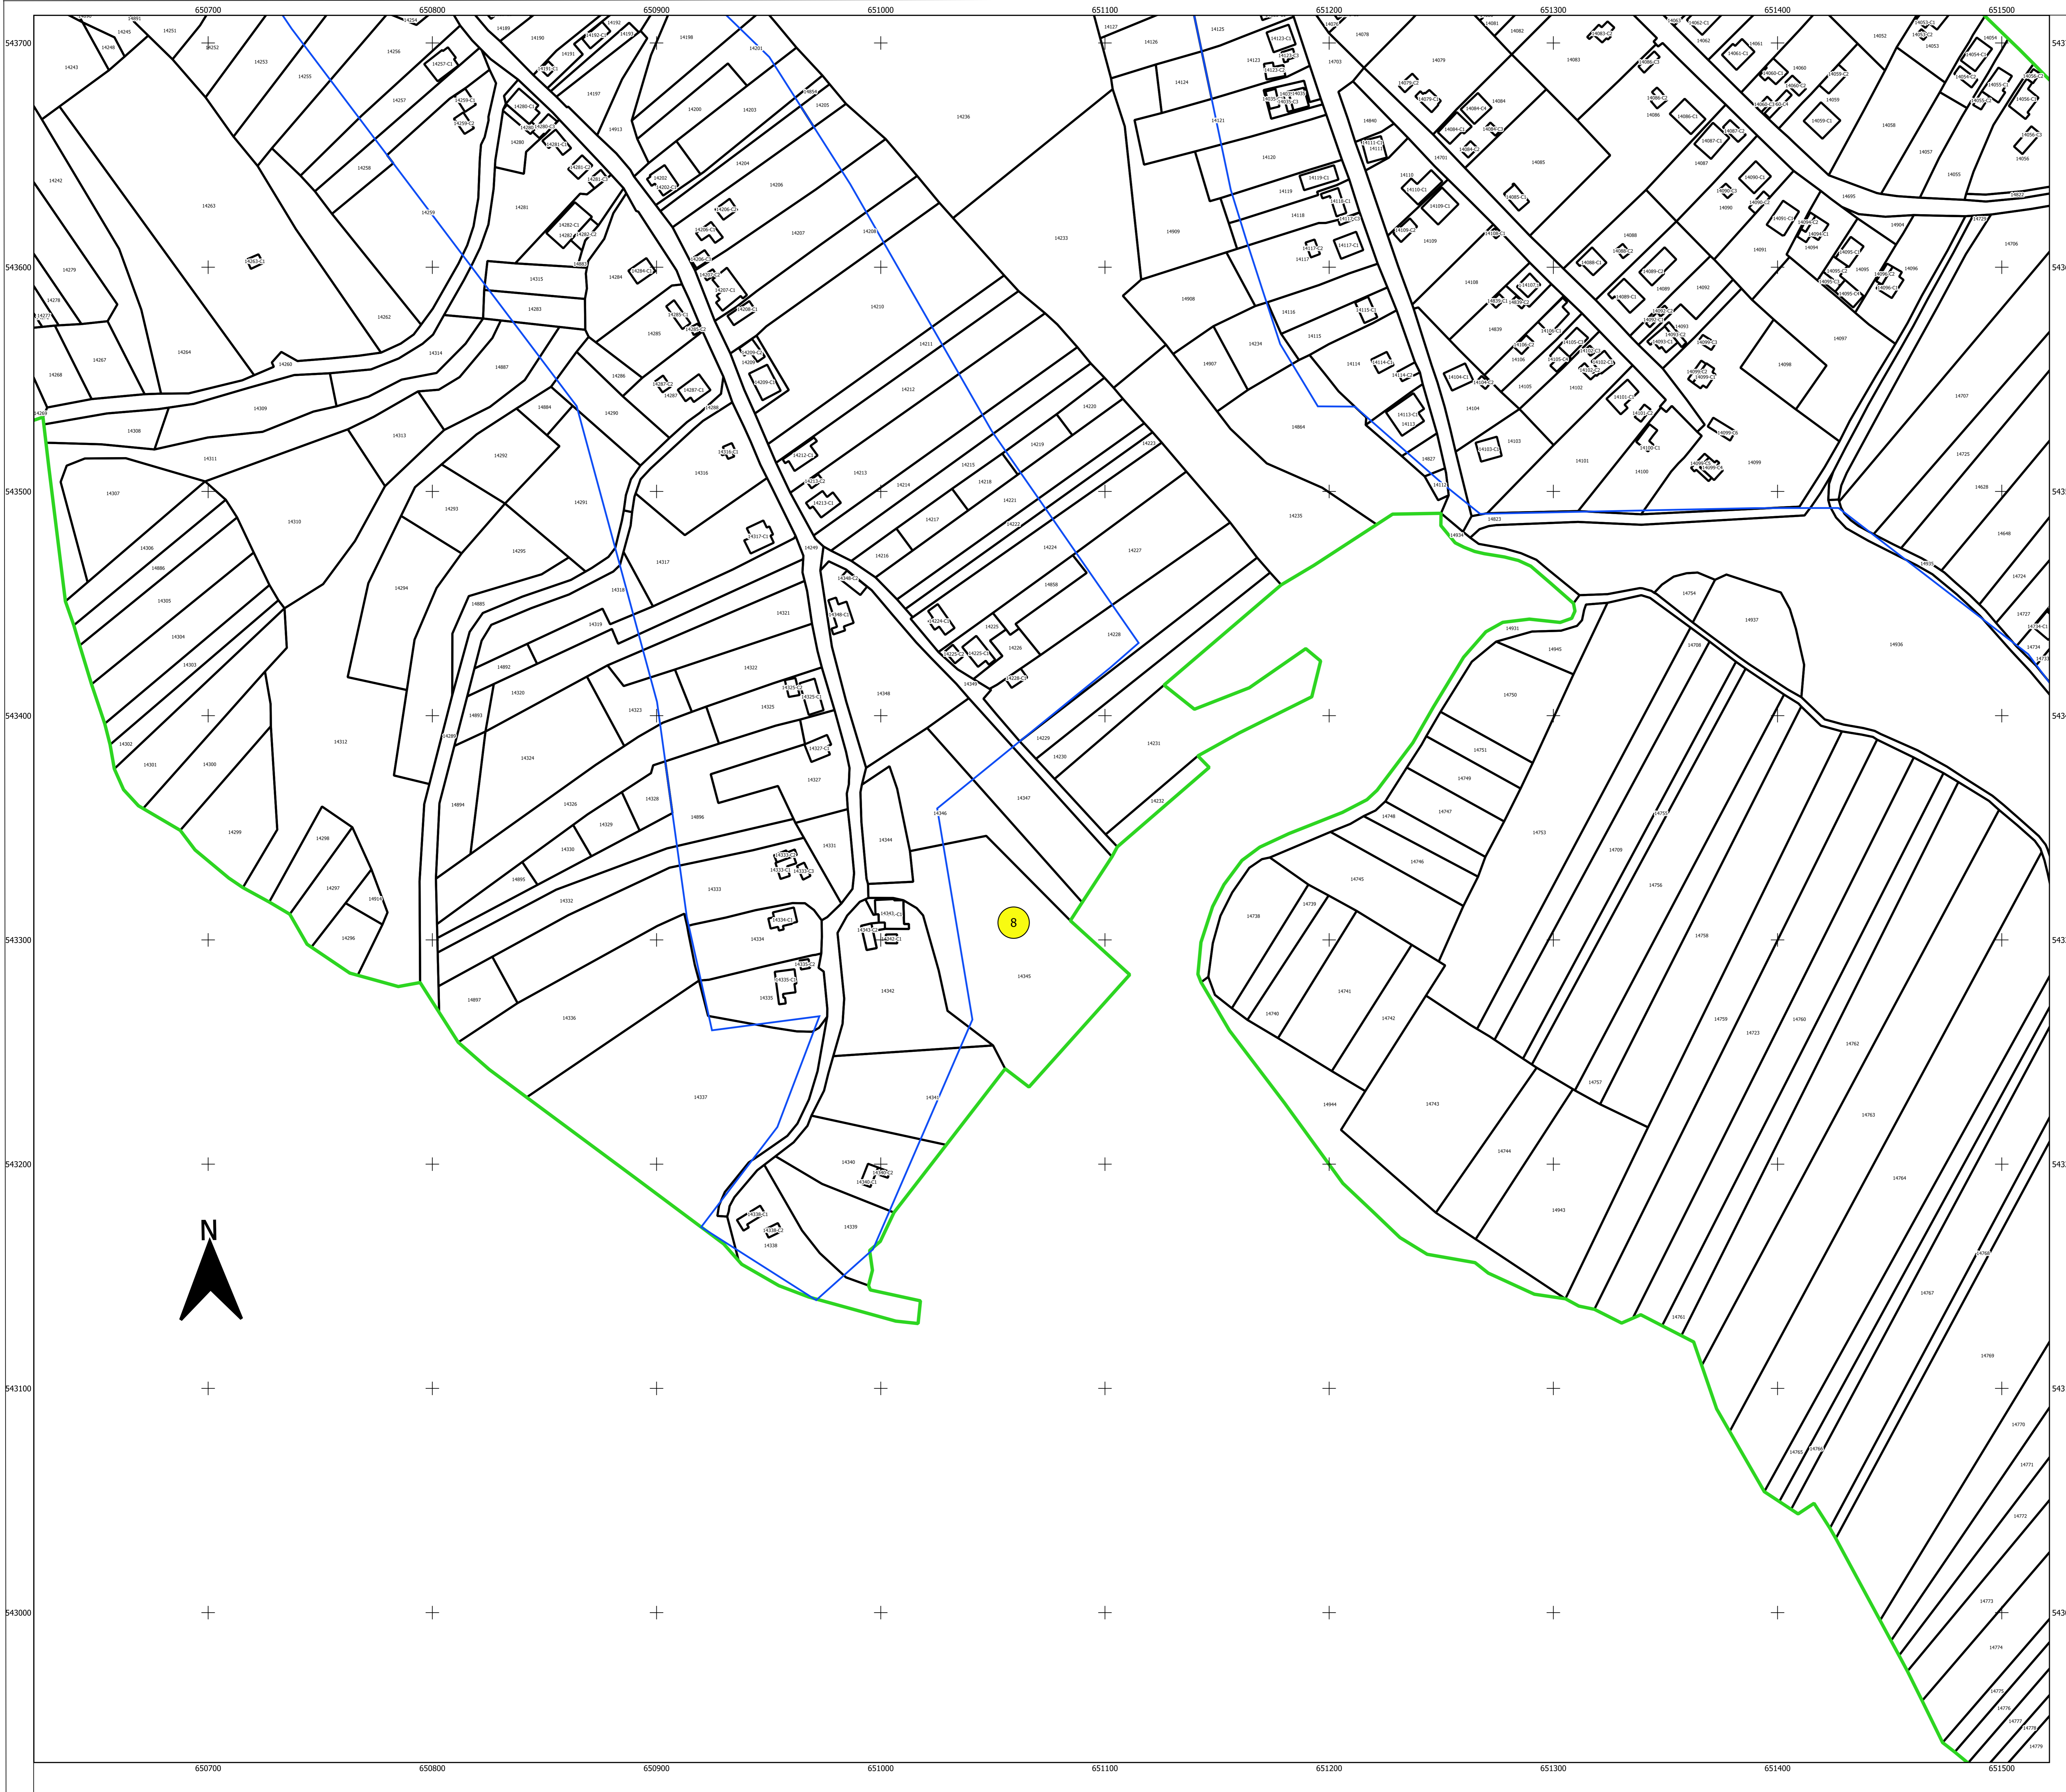

**Plan Cadastral**  
**U.A.T. Racaciuni, Jud. Bacau**  
**Sector Cadastral Nr. 8**  
**Scara 1: 1000**  
**Sistem de proiectie stereografic 1970**  
**SPRE PUBLICARE**  
**Plansa nr. 5**

Schita dispunerii sectoarelor cadastrale

Legenda :

- Limita U.A.T.
- Limita sector cadastral
- Limita imobil
- Limita constructie
- Limita intravilan
- 2064 ID imobil
- 8 Nr. sector

**INTOCMIT:**  
**SC GEOSILVA SRL**  
**FLORIN LACATUSU**  
**05.08.2022**