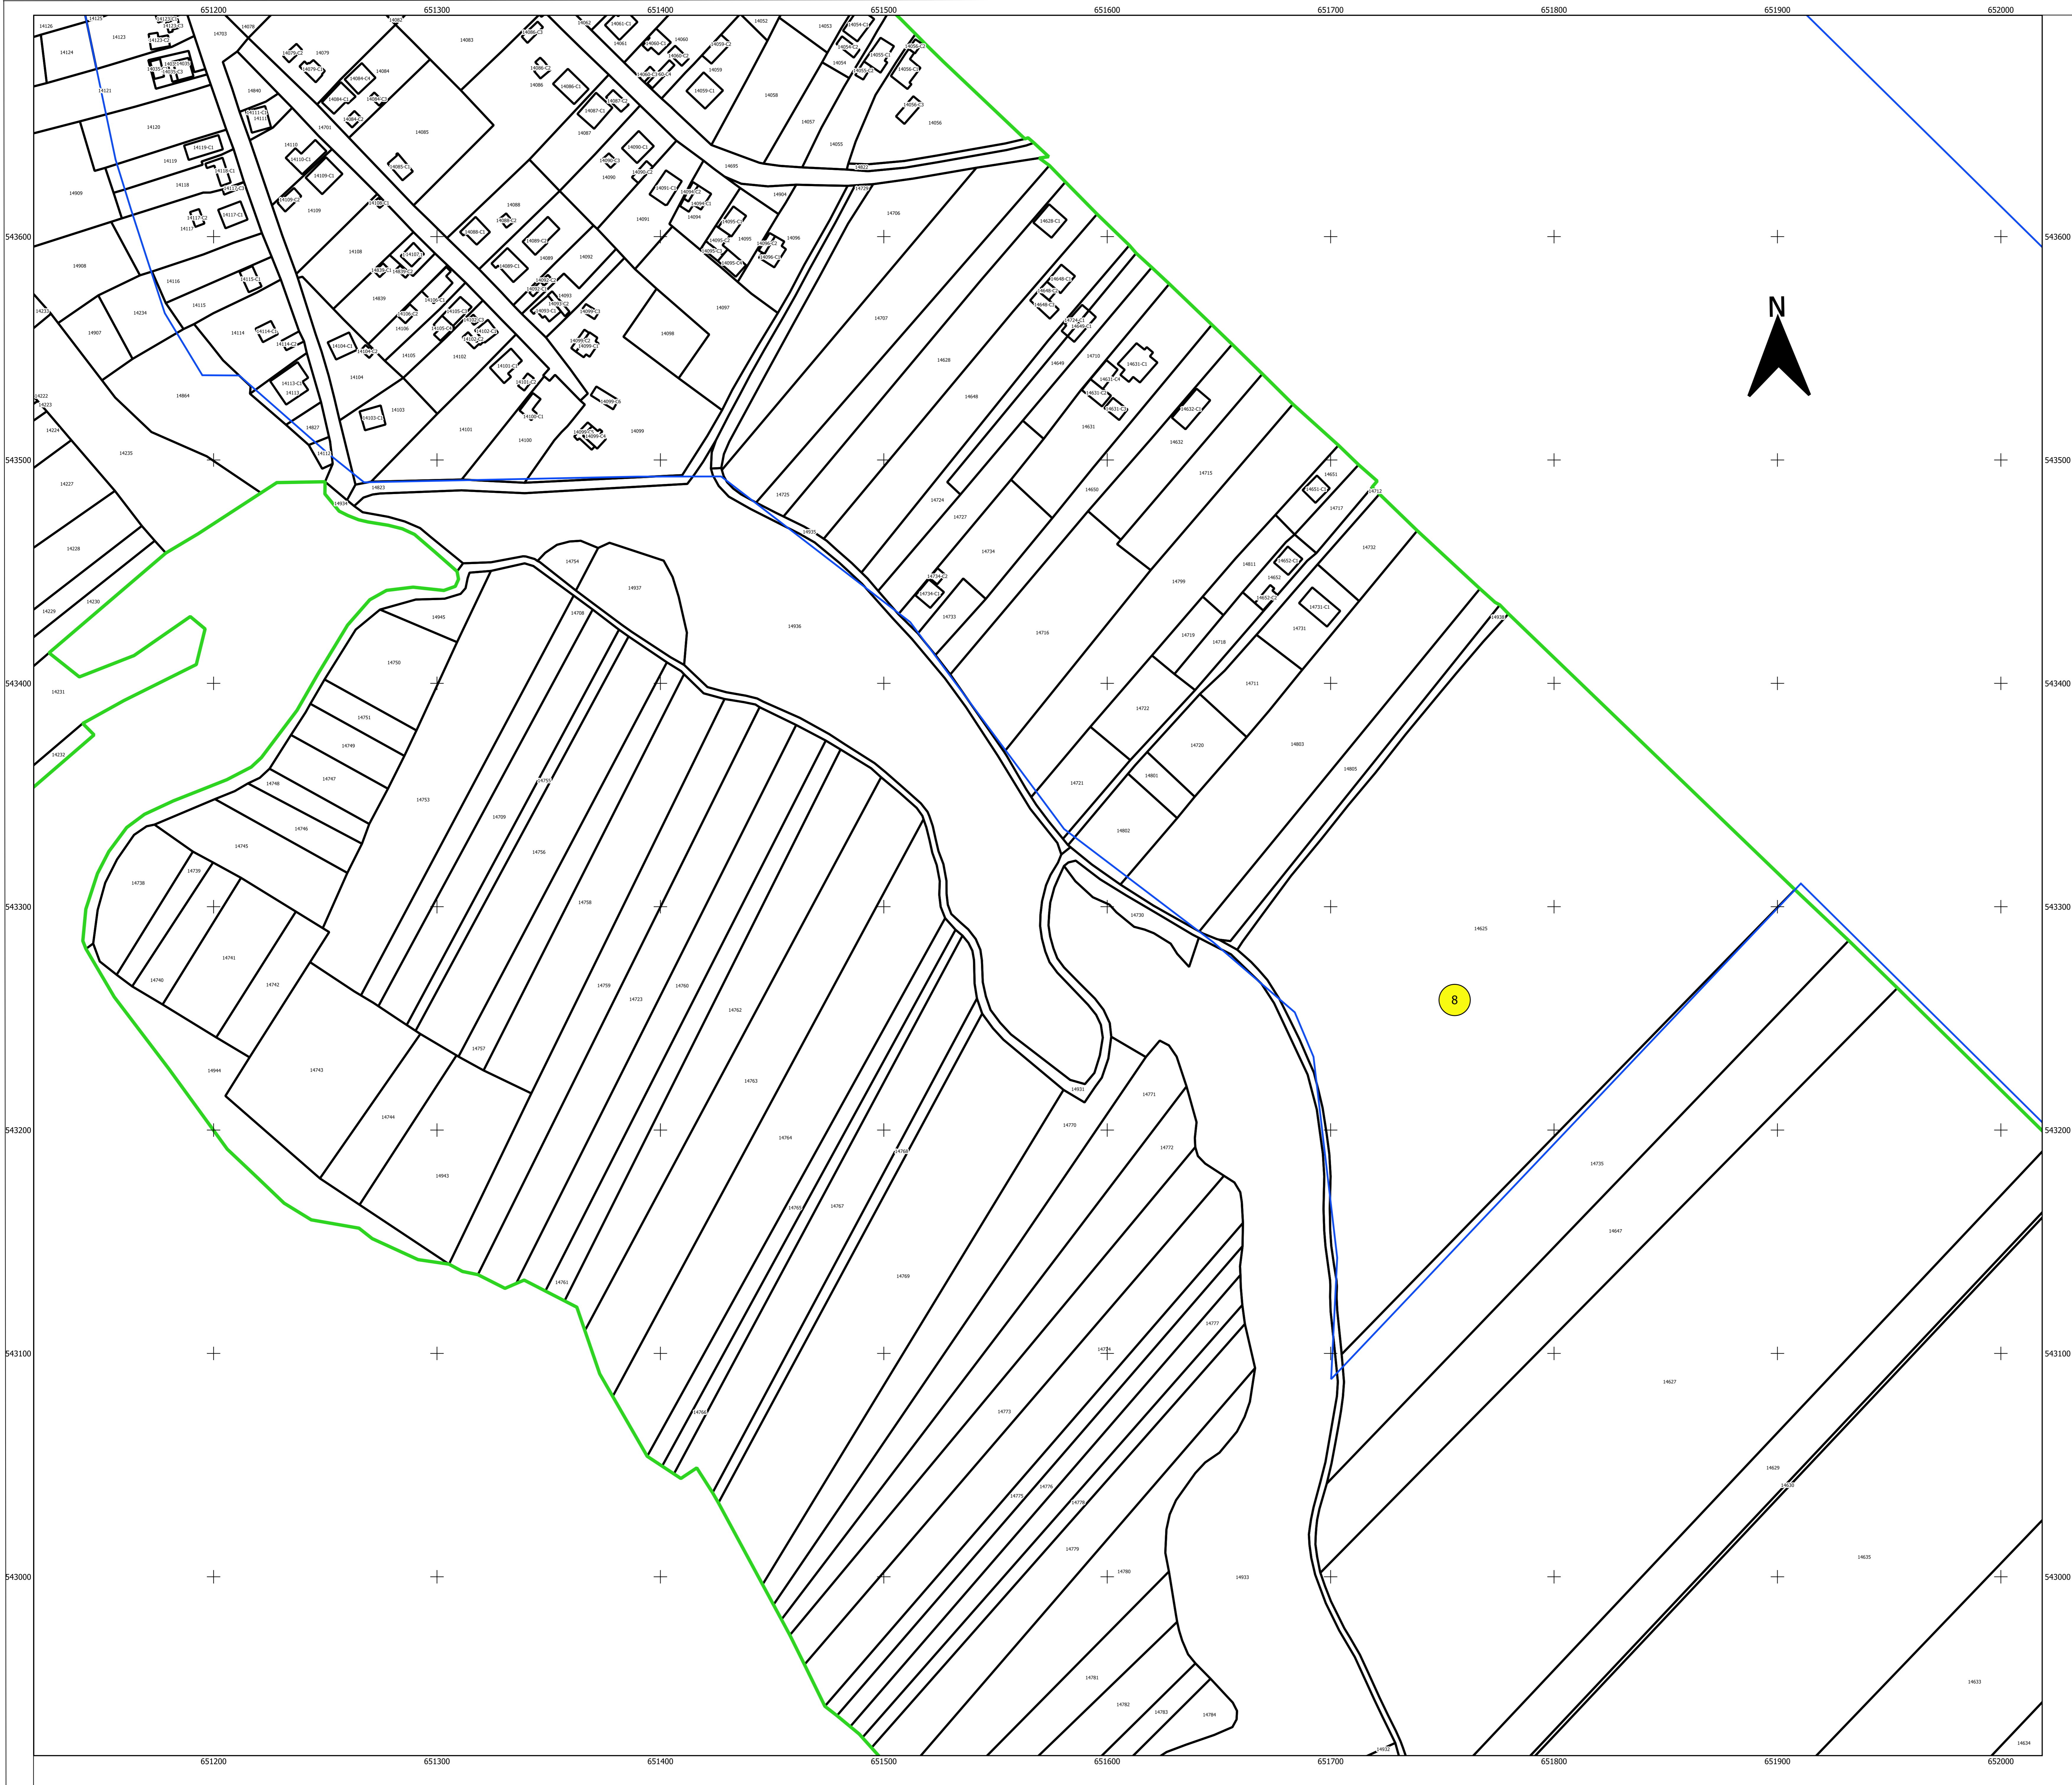

Plan Cadastral
U.A.T. Racaciuni, Jud. Bacau
Sector Cadastral Nr. 8
Scara 1: 1000
Sistem de proiectie stereografic 1970
SPRE PUBLICARE
Plansa nr. 6

Legenda :

	Limita U.A.T.
	Limita sector cadastral
	Limita imobil
	Limita constructie
	Limita intravilan
	ID imobil
	Nr. sector

INTOCMIT:
SC GEOSILVA SRL
FLORIN LACATUSU
05.08.2022