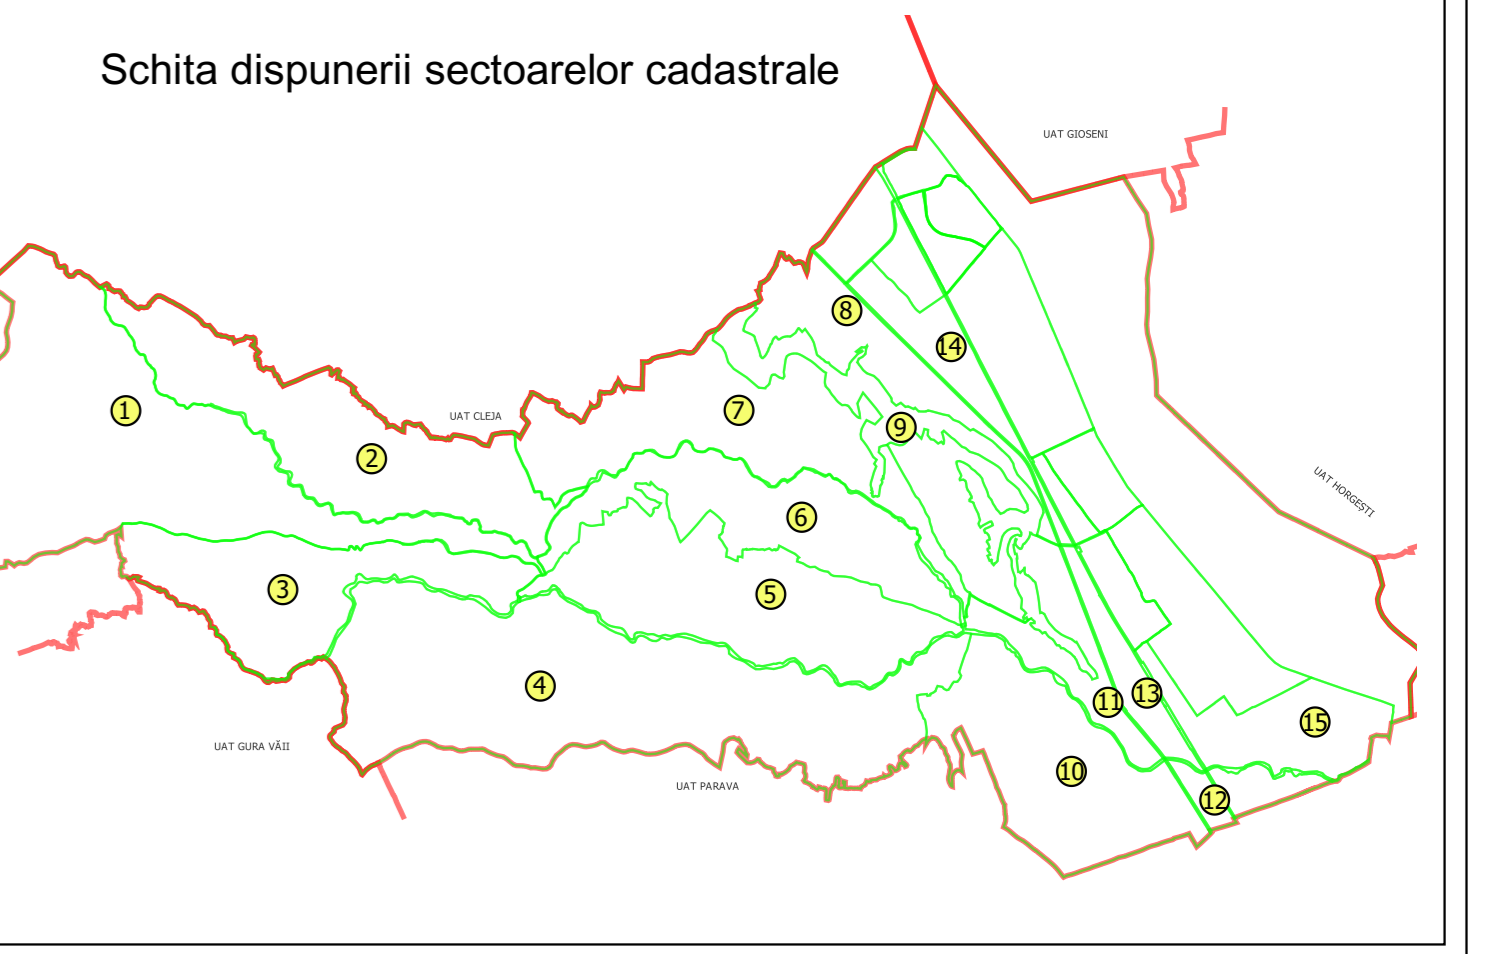

Plan Cadastral
U.A.T. Racaciuni, Jud. Bacau
Sector Cadastral Nr. 8
Scara 1: 1000
Sistem de proiectie stereografic 1970
SPRE PUBLICARE
Plansa nr. 6

Legenda :

	Limita U.A.T.
	Limita sector cadastral
	Limita imobil
	Limita constructie
	Limita intravilan
	ID imobil
	Nr. sector

INTOCMIT:
SC GEOSILVA SRL
FLORIN LACATUSU
05.08.2022