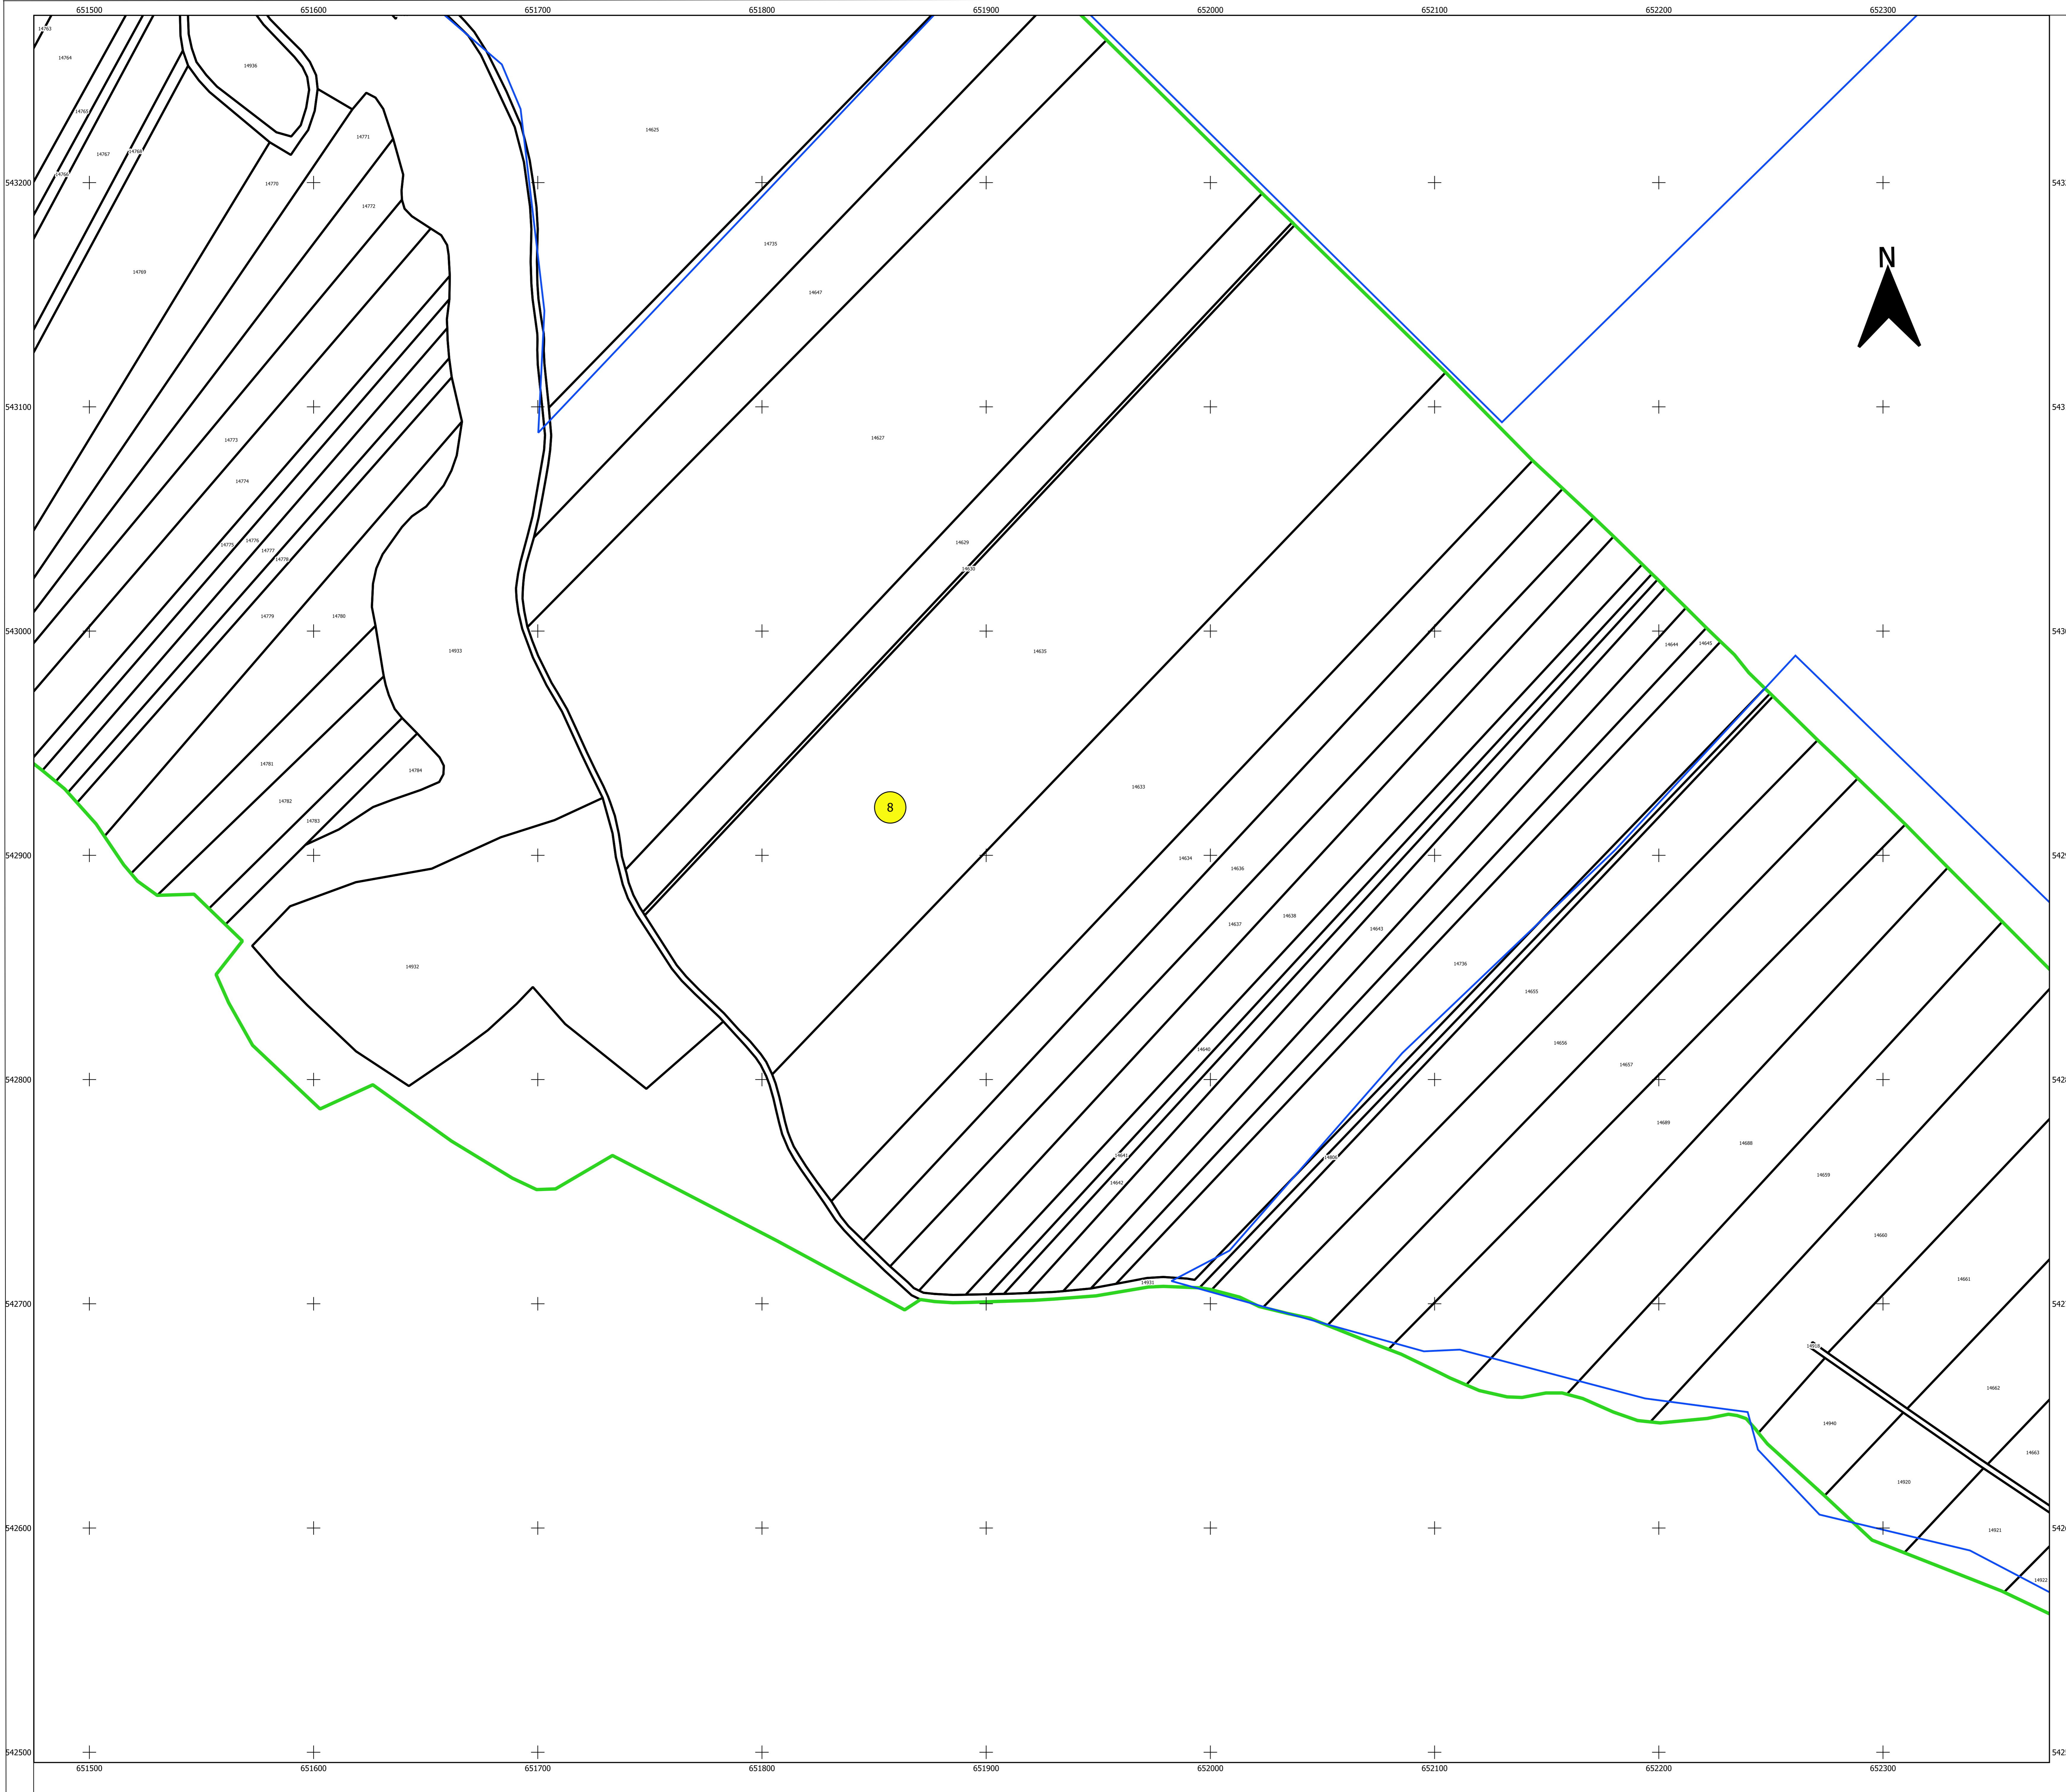

Plan Cadastral
U.A.T. Racaciuni, Jud. Bacau
Sector Cadastral Nr. 8
Scara 1: 1000
Sistem de proiectie stereografic 1970
SPRE PUBLICARE
Plansa nr. 7

Schita dispunerii sectoarelor cadastrale

Legenda :

-  Limita U.A.T.
-  Limita sector cadastral
-  Limita imobil
-  Limita constructie
-  Limita intravilan
-  2064 ID imobil
-  Nr. sector

INTOCMIT:
SC GEOSILVA SRL
FLORIN LACATUSU
05.08.2022