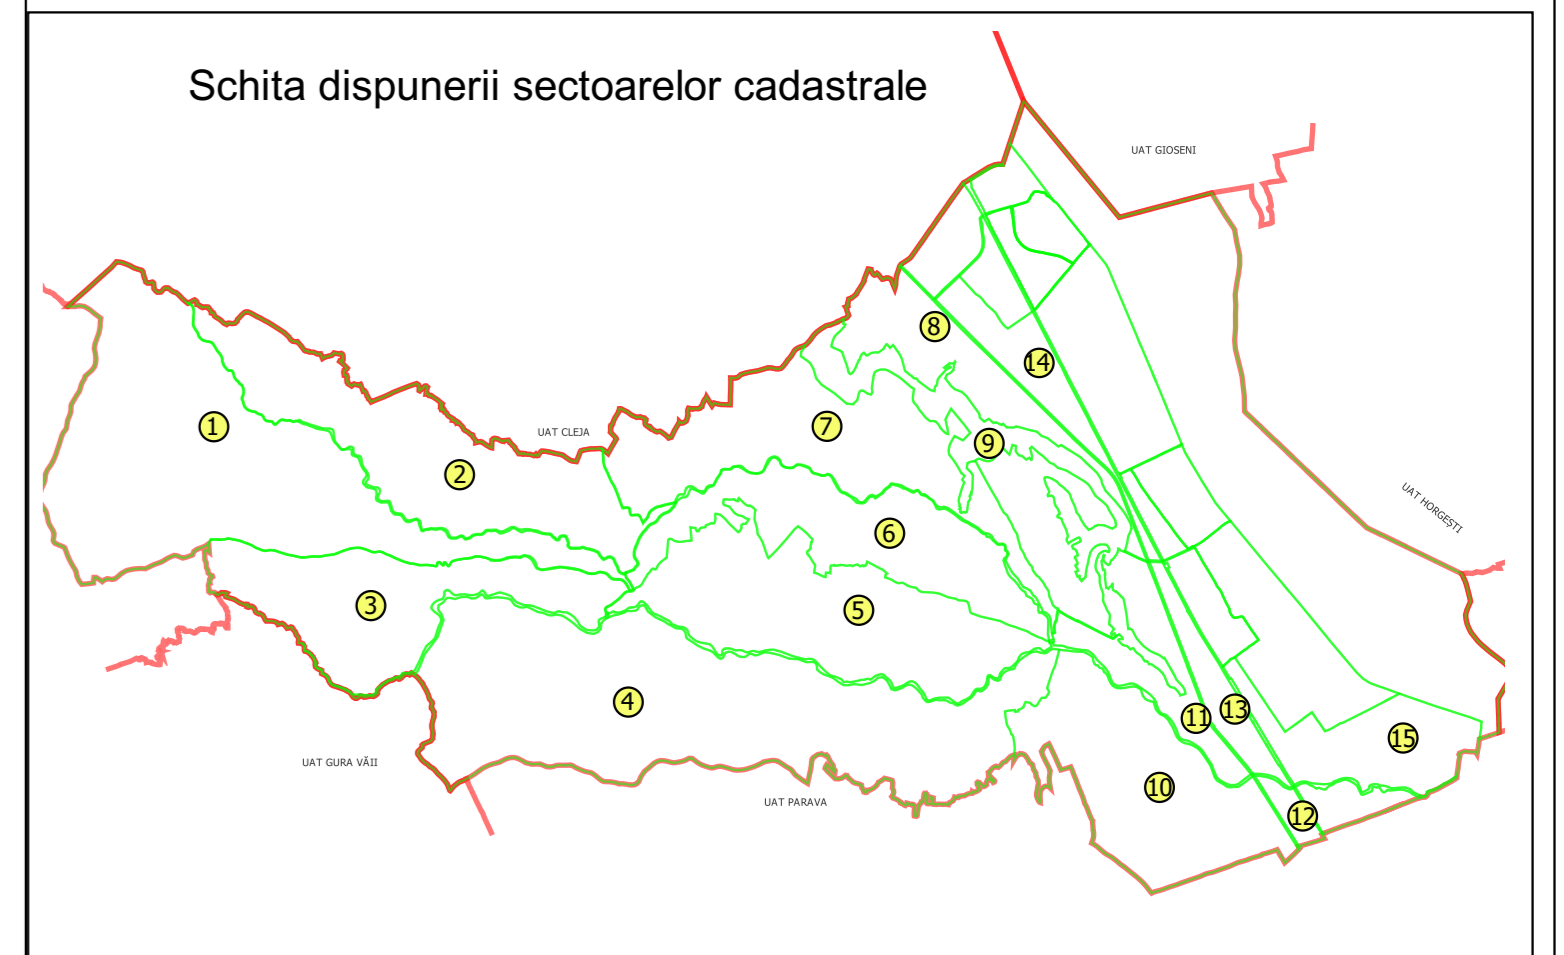

Plan Cadastral
U.A.T. Racaciuni, Jud. Bacau
Sector Cadastral Nr. 8
Scara 1: 1000
Sistem de proiectie stereografic 1970
SPRE PUBLICARE
Plansa nr. 7

Schita dispunerii sectoarelor cadastrale

Legenda :

-  Limita U.A.T.
-  Limita sector cadastral
-  Limita imobil
-  Limita constructie
-  Limita intravilan
-  2064 ID imobil
-  Nr. sector