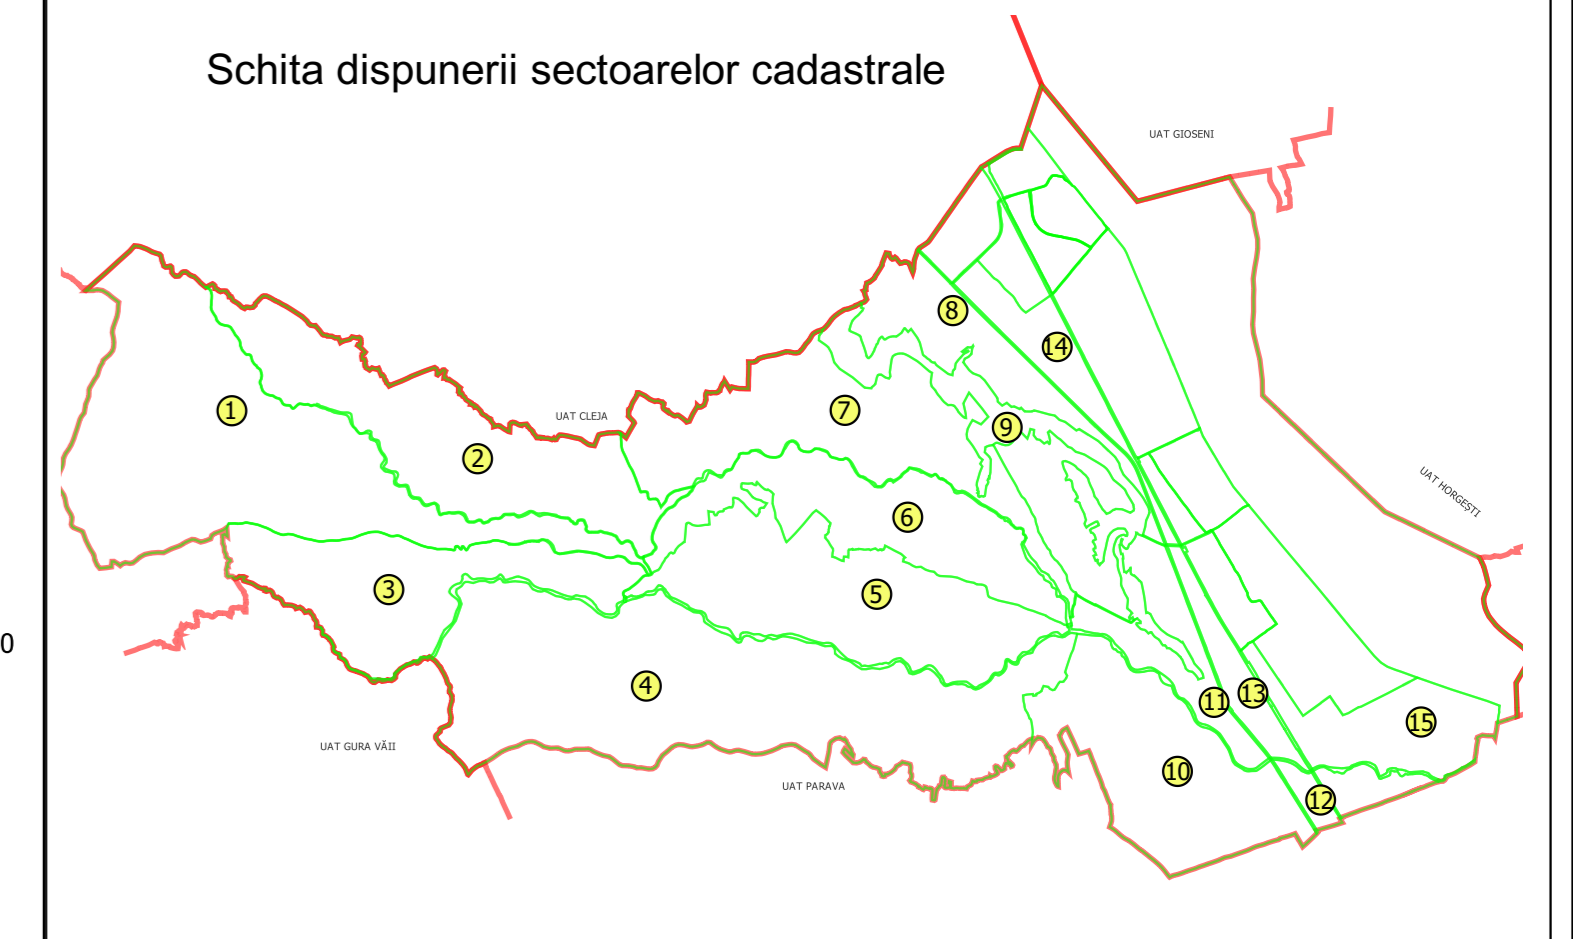

**Plan Cadastral**  
**U.A.T. Racaciuni, Jud. Bacau**  
**Sector Cadastral Nr. 8**  
**Scara 1: 1000**  
**Sistem de proiectie stereografic 1970**  
**SPRE PUBLICARE**  
**Plansa nr. 8**

Schita dispunerii sectoarelor cadastrale

Legenda :

-  Limita U.A.T.
-  Limita sector cadastral
-  Limita imobil
-  Limita constructie
-  Limita intravilan
-  2064 ID imobil
-  Nr. sector

**INTOCMIT:**  
**SC GEOSILVA SRL**  
**FLORIN LACATUSU**  
**05.08.2022**